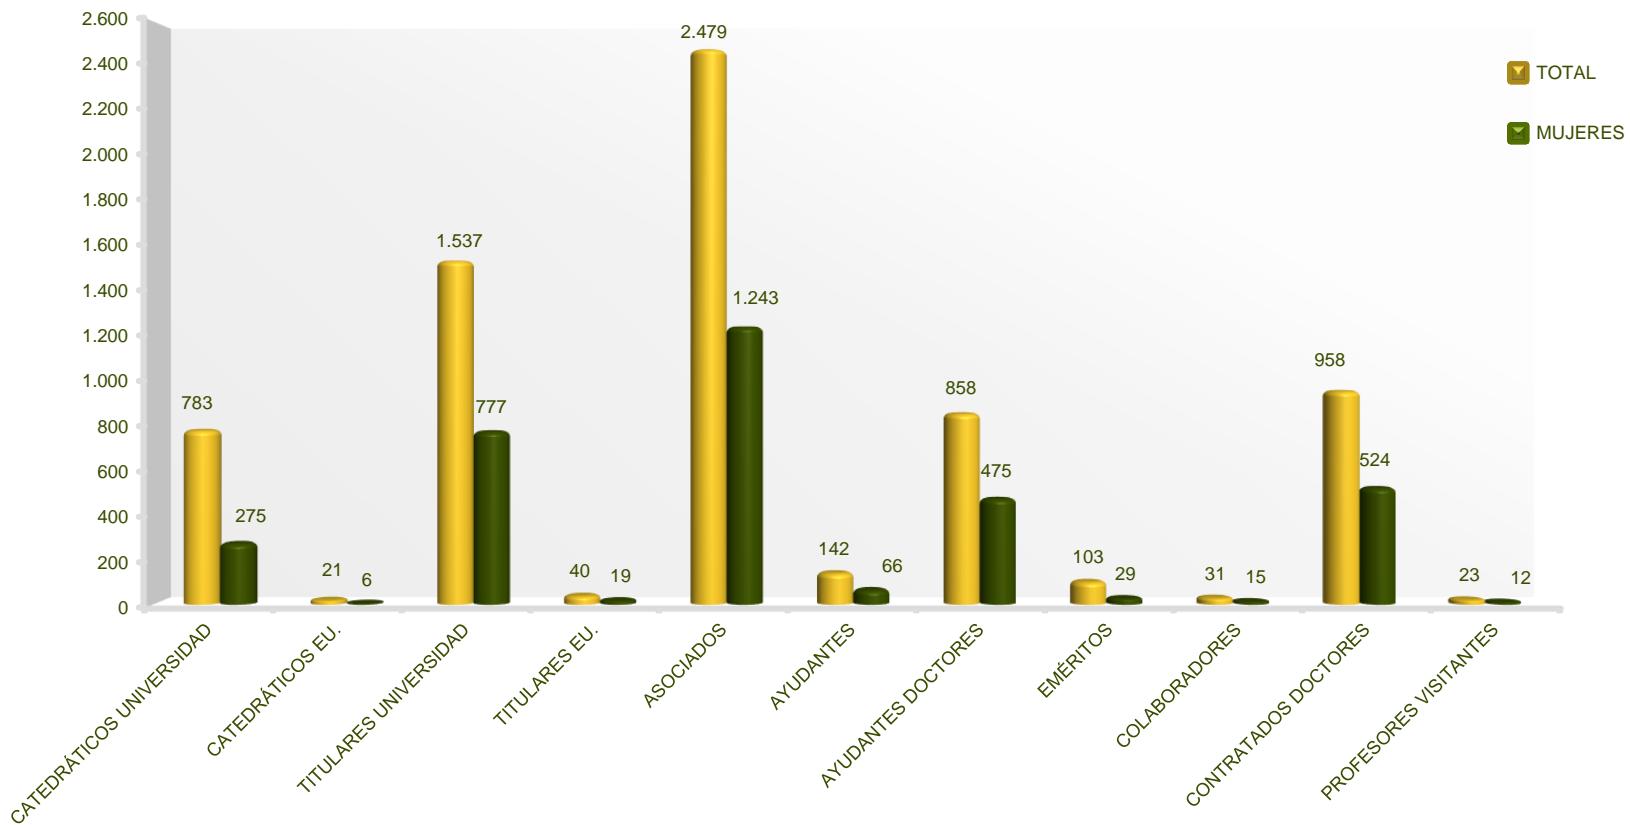

### Personal Docente e Investigador por Categoría y Sexo UCM. Año 2023

Área de Análisis  
Centro de Inteligencia Institucional