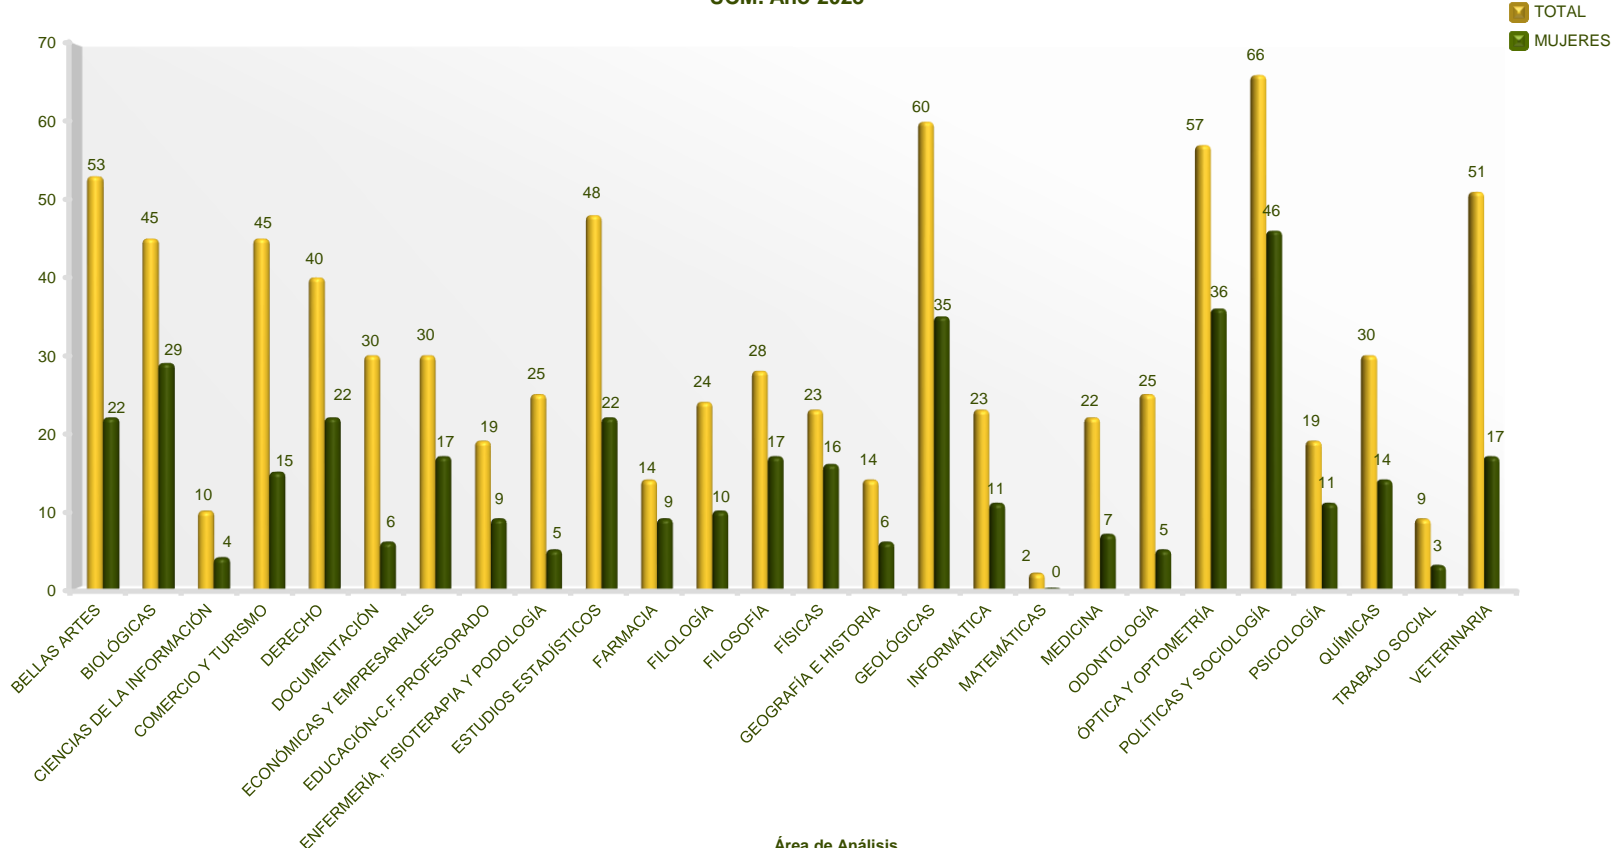

Facultades
Personal de Administración y Servicios (Funcionario) por Centro y Sexo
UCM. Año 2023

**Facultades
Personal de Administración y Servicios (Laboral) por Centro y Sexo
UCM. Año 2023**

Área de Análisis
Centro de Inteligencia Institucional