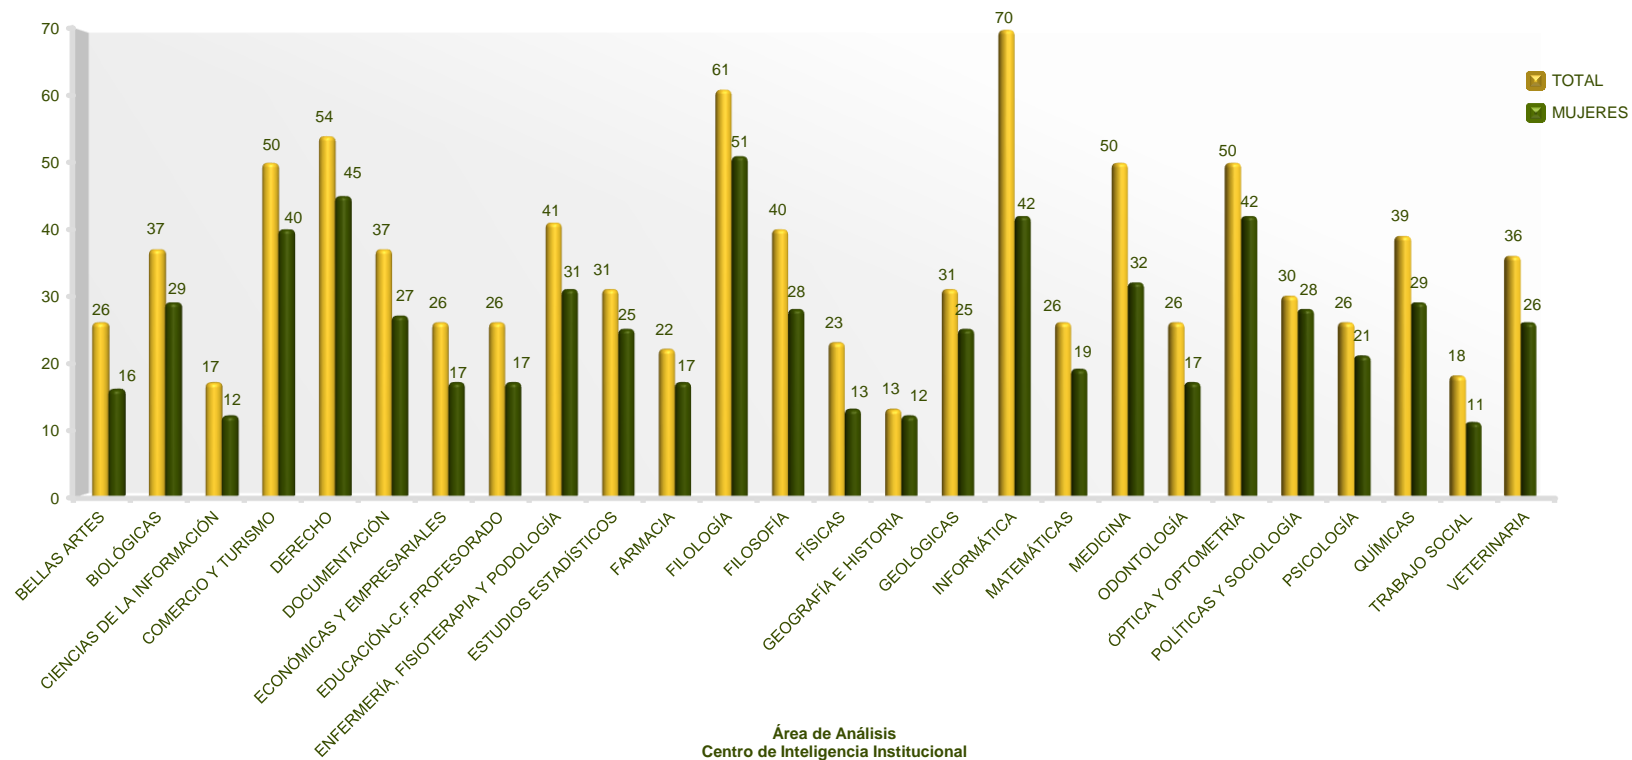

Facultades
Personal de Administración y Servicios (Funcionario) por Centro y Sexo
UCM. Año 2023

**Facultades
Personal de Administración y Servicios (Laboral) por Centro y Sexo
UCM. Año 2023**

Área de Análisis
Centro de Inteligencia Institucional