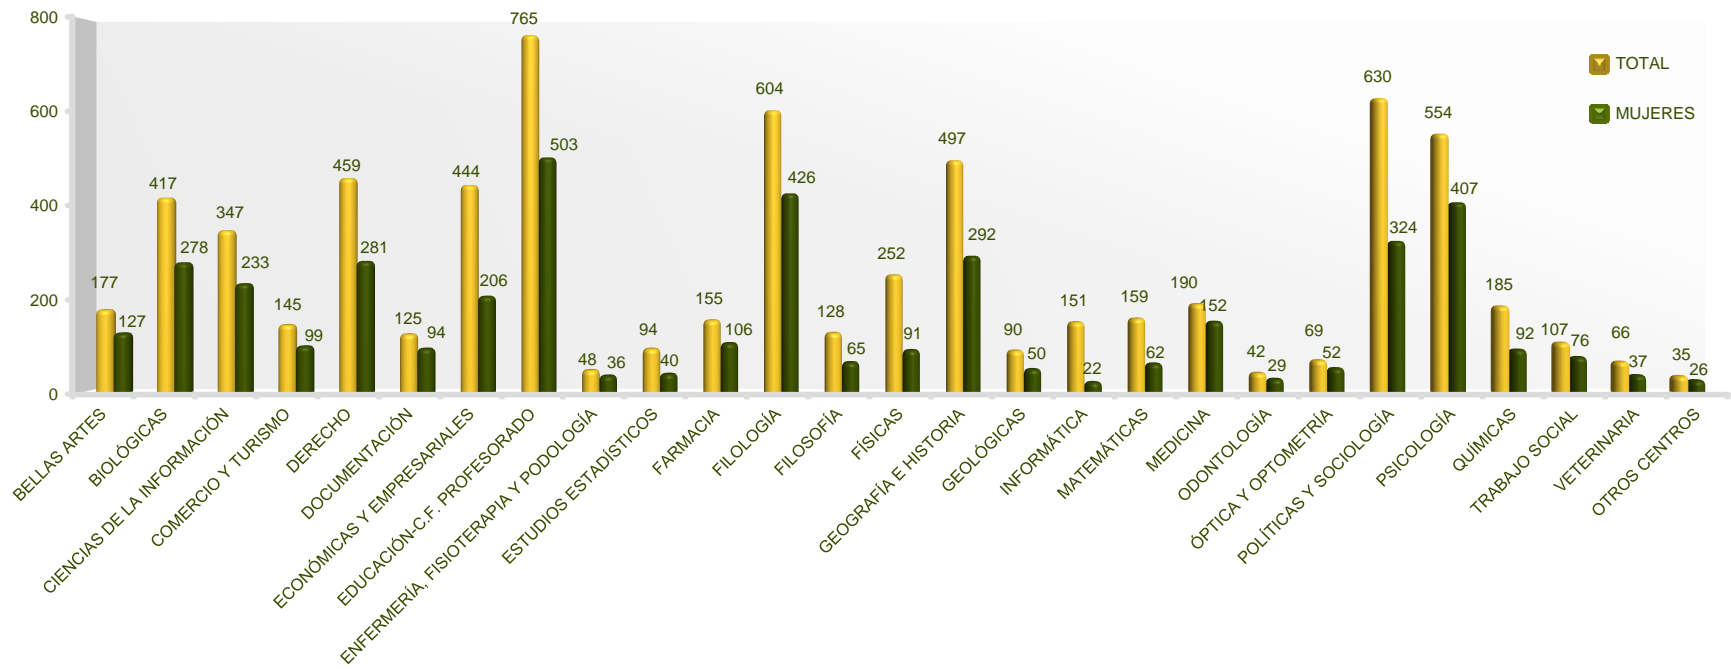

**Centros Propios (Facultades y Otros Centros)
Alumnado de Máster Universitario por Centro y Sexo
UCM. Curso 2022-2023**

Área de Análisis
Centro de Inteligencia Institucional