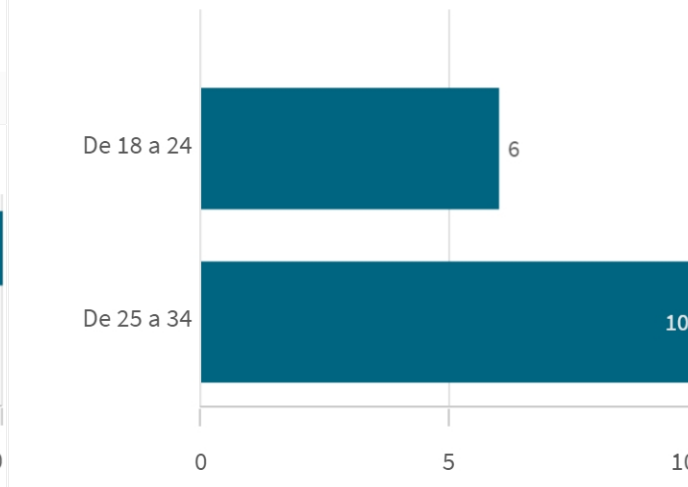

Edad de los estudiantes agrupada

Edad media

26

(n=3)

Género de la muestra

Situación laboral

Situación laboral

(valores absolutos)

Situacion laboral	
Totales	
Estoy trabajando	

Tipo de contrato

■ Indefinido ■ Temporal

n=3

n=3

n=3

Media de meses en encontrar prime...

Media de meses en encontrar el primer ...

Encontraron empleo antes d...

0,0%

n=0

En que medida finalizar los e...

Valoración entre 0 y 10

Media

-

Mediana= D.S.=

Encontraron empleo antes de fin...

El gráfico no se muestra porque solo contiene valores indefinidos.

Frecuencia de valoraciones de la mejora de e...

El gráfico no se muestra porque solo contiene valores indefinidos.