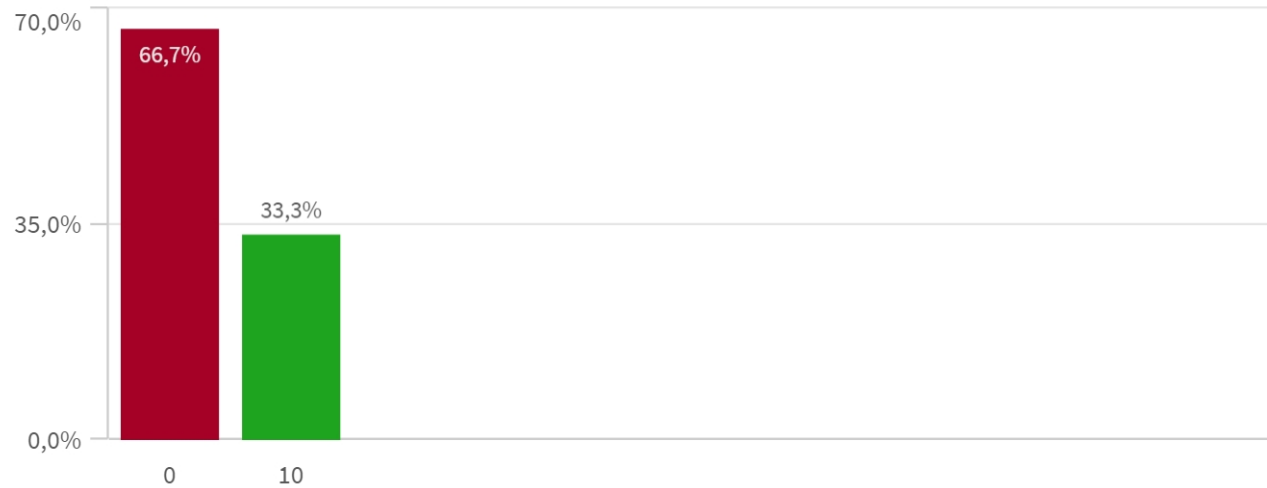

Frecuencia de valoraciones del empleo relacionado con la titulación

Media de empleos tras titularse

Media
1

Mediana= 1 S.D.= 0

Condiciones materiales y humanas d...

Media
4,67

Mediana= 6 S.D.= 4,163332

He tenido otros empleos menos sati...