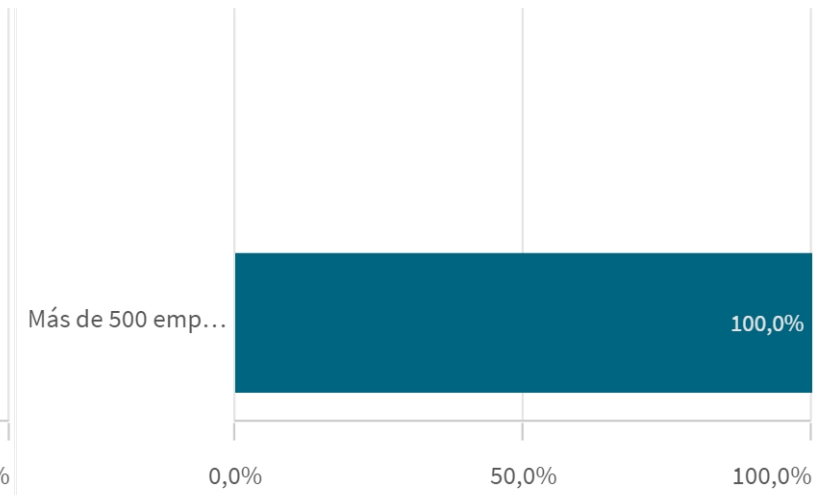

Edad de los estudiantes agrupada

Edad media

26

(n=3)

Género de la muestra

Situación laboral

Situación laboral

(valores absolutos)

Situacion laboral	
Totales	
Estoy trabajando	

Tipo de contrato

■ Indefinido ■ Temporal

n=3

n=3

n=3

Media de meses en encontrar prime...

Media de meses en encontrar el primer ...

Encontraron empleo antes d...

0,0%

n=0

En que medida finalizar los e...

Valoración entre 0 y 10

Media

-

Mediana= D.S.=

Encontraron empleo antes de fin...

El gráfico no se muestra porque solo contiene valores indefinidos.

Frecuencia de valoraciones de la mejora de e...

El gráfico no se muestra porque solo contiene valores indefinidos.