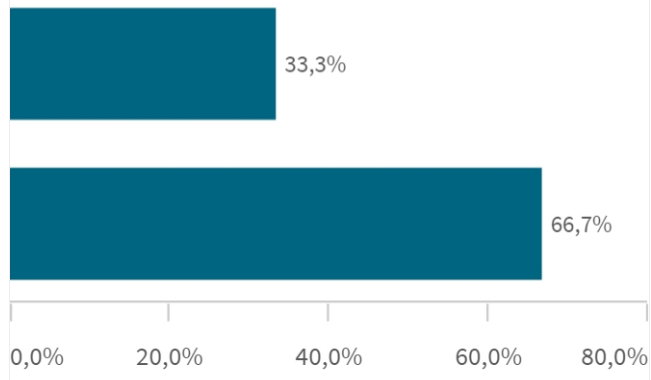

100,...

Si no se realiza ninguna selección de curso, centro o titulación mostrará el dato acumulado total. El valor

(IUCM-30)

Tasa de inserción laboral histórico

El histórico correspondiente a CENTRO y a TIUTLACIÓN sólo se muestra si hay una centro y/o una titulación seleccionada.

Edad de los estudiantes agrupada

Edad media

26

(n=3)

Género de la muestra

Situación laboral

Situación laboral

(valores absolutos)