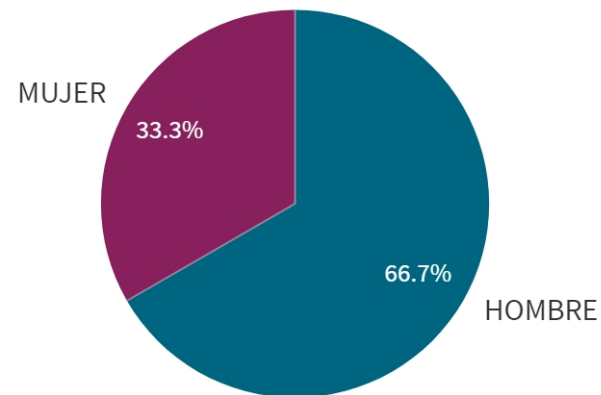

100,...

Si no se realiza ninguna selección de curso, centro o titulación mostrará el dato acumulado total. El valor

(IUCM-30)

Tasa de inserción laboral histórico

El histórico correspondiente a CENTRO y a TIUTLACIÓN sólo se muestra si hay una centro y/o una titulación seleccionada.

Edad de los estudiantes agrupada

Edad media

26

(n=3)

Género de la muestra

Situación laboral

Situación laboral

(valores absolutos)