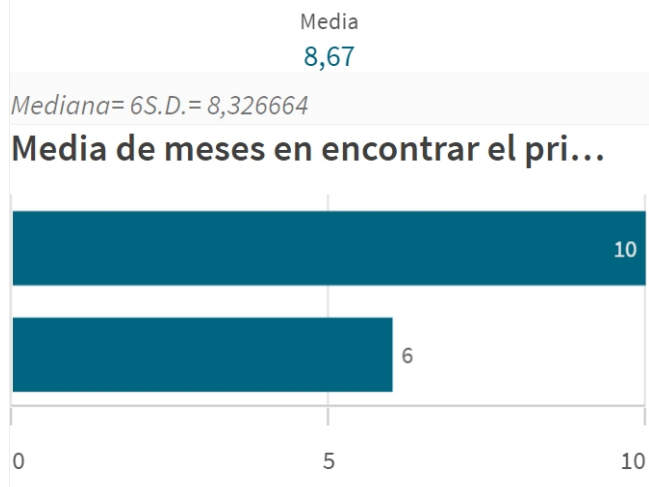

Edad de los estudiantes agrupada

Edad media

26

(n=3)

Género de la muestra

Situación laboral

Situación laboral

(valores absolutos)

Situacion laboral	
Totales	
Estoy trabajando	

Tipo de contrato

■ Indefinido ■ Temporal

n=3

n=3

n=3

Media de meses en encontrar prime...

Media de meses en encontrar el primer ...

Encontraron empleo antes d...

0,0%

n=0

En que medida finalizar los e...

Valoración entre 0 y 10

Media

-

Mediana= D.S.=

Encontraron empleo antes de fin...

El gráfico no se muestra porque solo contiene valores indefinidos.

Frecuencia de valoraciones de la mejora de e...

El gráfico no se muestra porque solo contiene valores indefinidos.