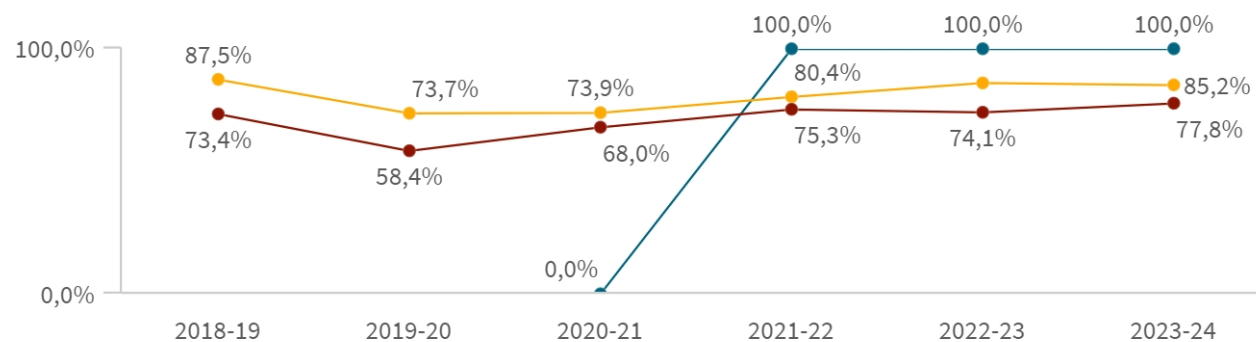

Población (N)

9

Muestra (n)

3

Participación (%)

33,3%

(IUCM-30)

Tasa de inserción laboral (n=3)

100,...

Si no se realiza ninguna selección de curso, centro o titulación mostrará el dato acumulado total. El valor

(IUCM-30)

Tasa de inserción laboral histórico

El histórico correspondiente a CENTRO y a TIUTLACIÓN sólo se muestra si hay una centro y/o una titulación seleccionada.

Edad de los estudiantes agrupada

Edad media

26

(n=3)

Género de la muestra

Situación laboral

Situación laboral

(valores absolutos)