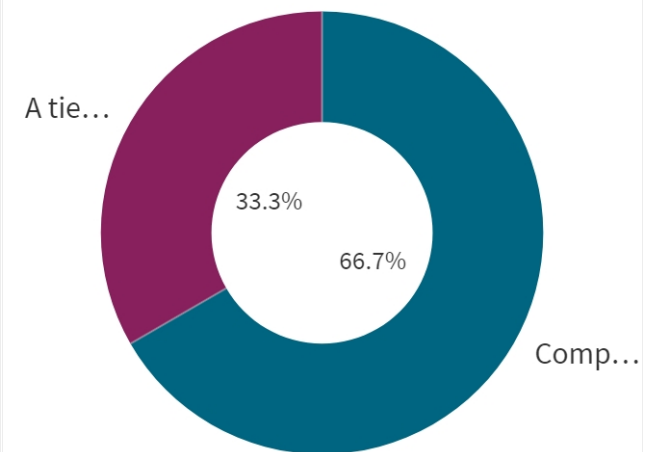

Tipo de contrato

■ Indefinido ■ Temporal

n=3