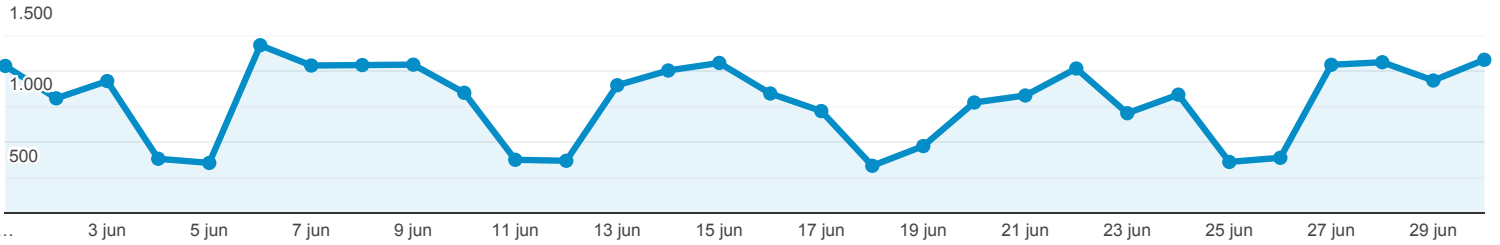

Páginas

Todos los usuarios
 100,00 % Vistas de una página

1 jun 2022 - 30 jun 2022

Explorador

● **Vistas de una página**

Página	Vistas de una página	Vistas de una página
	23.684 % del total: 100,00 % (23.684)	23.684 % del total: 100,00 % (23.684)
1. /portaldetransparencia	3.919	16,55 %
2. /portaldetransparencia/personal-de-administracion-y-servicios	1.728	7,30 %
3. /portaldetransparencia/personal-docente-investigador-1	1.336	5,64 %
4. /portaldetransparencia/retribuciones-pdi-laboral	1.335	5,64 %
5. /portaldetransparencia/retribuciones-pas-funcionario	743	3,14 %
6. /portaldetransparencia/informacionareapersonal	741	3,13 %
7. /portaldetransparencia/normativa	563	2,38 %
8. /portaldetransparencia/file/retribuciones-pdi-laboral-2021	559	2,36 %
9. /portaldetransparencia/rankings	556	2,35 %
10. /portaldetransparencia/file/ii-acuerdo-con-diciones-trabajo-pas-funcionario	492	2,08 %

Contribución al total: Vistas de una página