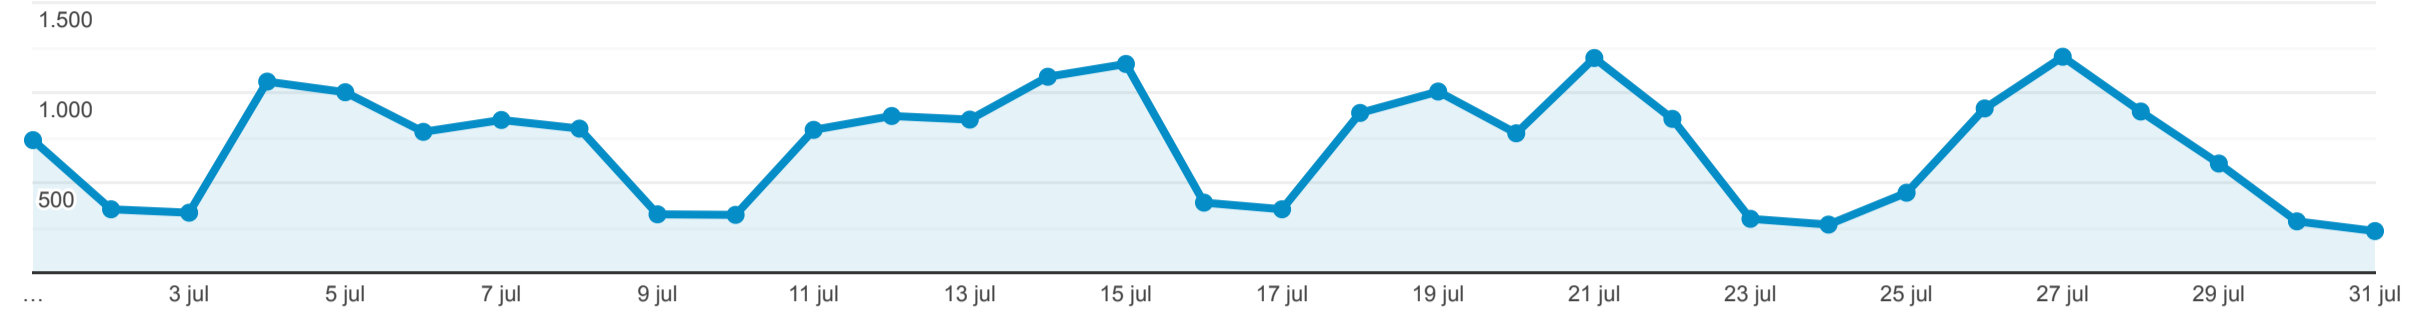

Páginas

1 jul 2022 - 31 jul 2022

Todos los usuarios
100,00 % Vistas de una página

Explorador

Vistas de una página

Página	Vistas de una página	Vistas de una página	Contribución al total: Vistas de una página
	21.849 % del total: 100,00 % (21.849)	21.849 % del total: 100,00 % (21.849)	
1. /portaldetransparencia	3.971	18,17 %	
2. /portaldetransparencia/personal-de-administracion-y-servicios	1.994	9,13 %	
3. /portaldetransparencia/retribuciones-pdi-laboral	1.592	7,29 %	
4. /portaldetransparencia/personal-docente-e-investigador-1	1.154	5,28 %	
5. /portaldetransparencia/retribuciones-pas-funcionario	913	4,18 %	
6. /portaldetransparencia/informacionareapersonal	686	3,14 %	
7. /portaldetransparencia/rankings	479	2,19 %	
8. /portaldetransparencia/retribuciones-pdi-funcionario	454	2,08 %	
9. /portaldetransparencia/retribuciones-pas-laboral	427	1,95 %	
10. /portaldetransparencia/file/retribuciones-pdi-laboral-2021	381	1,74 %	

Filas 1 - 10 de 650