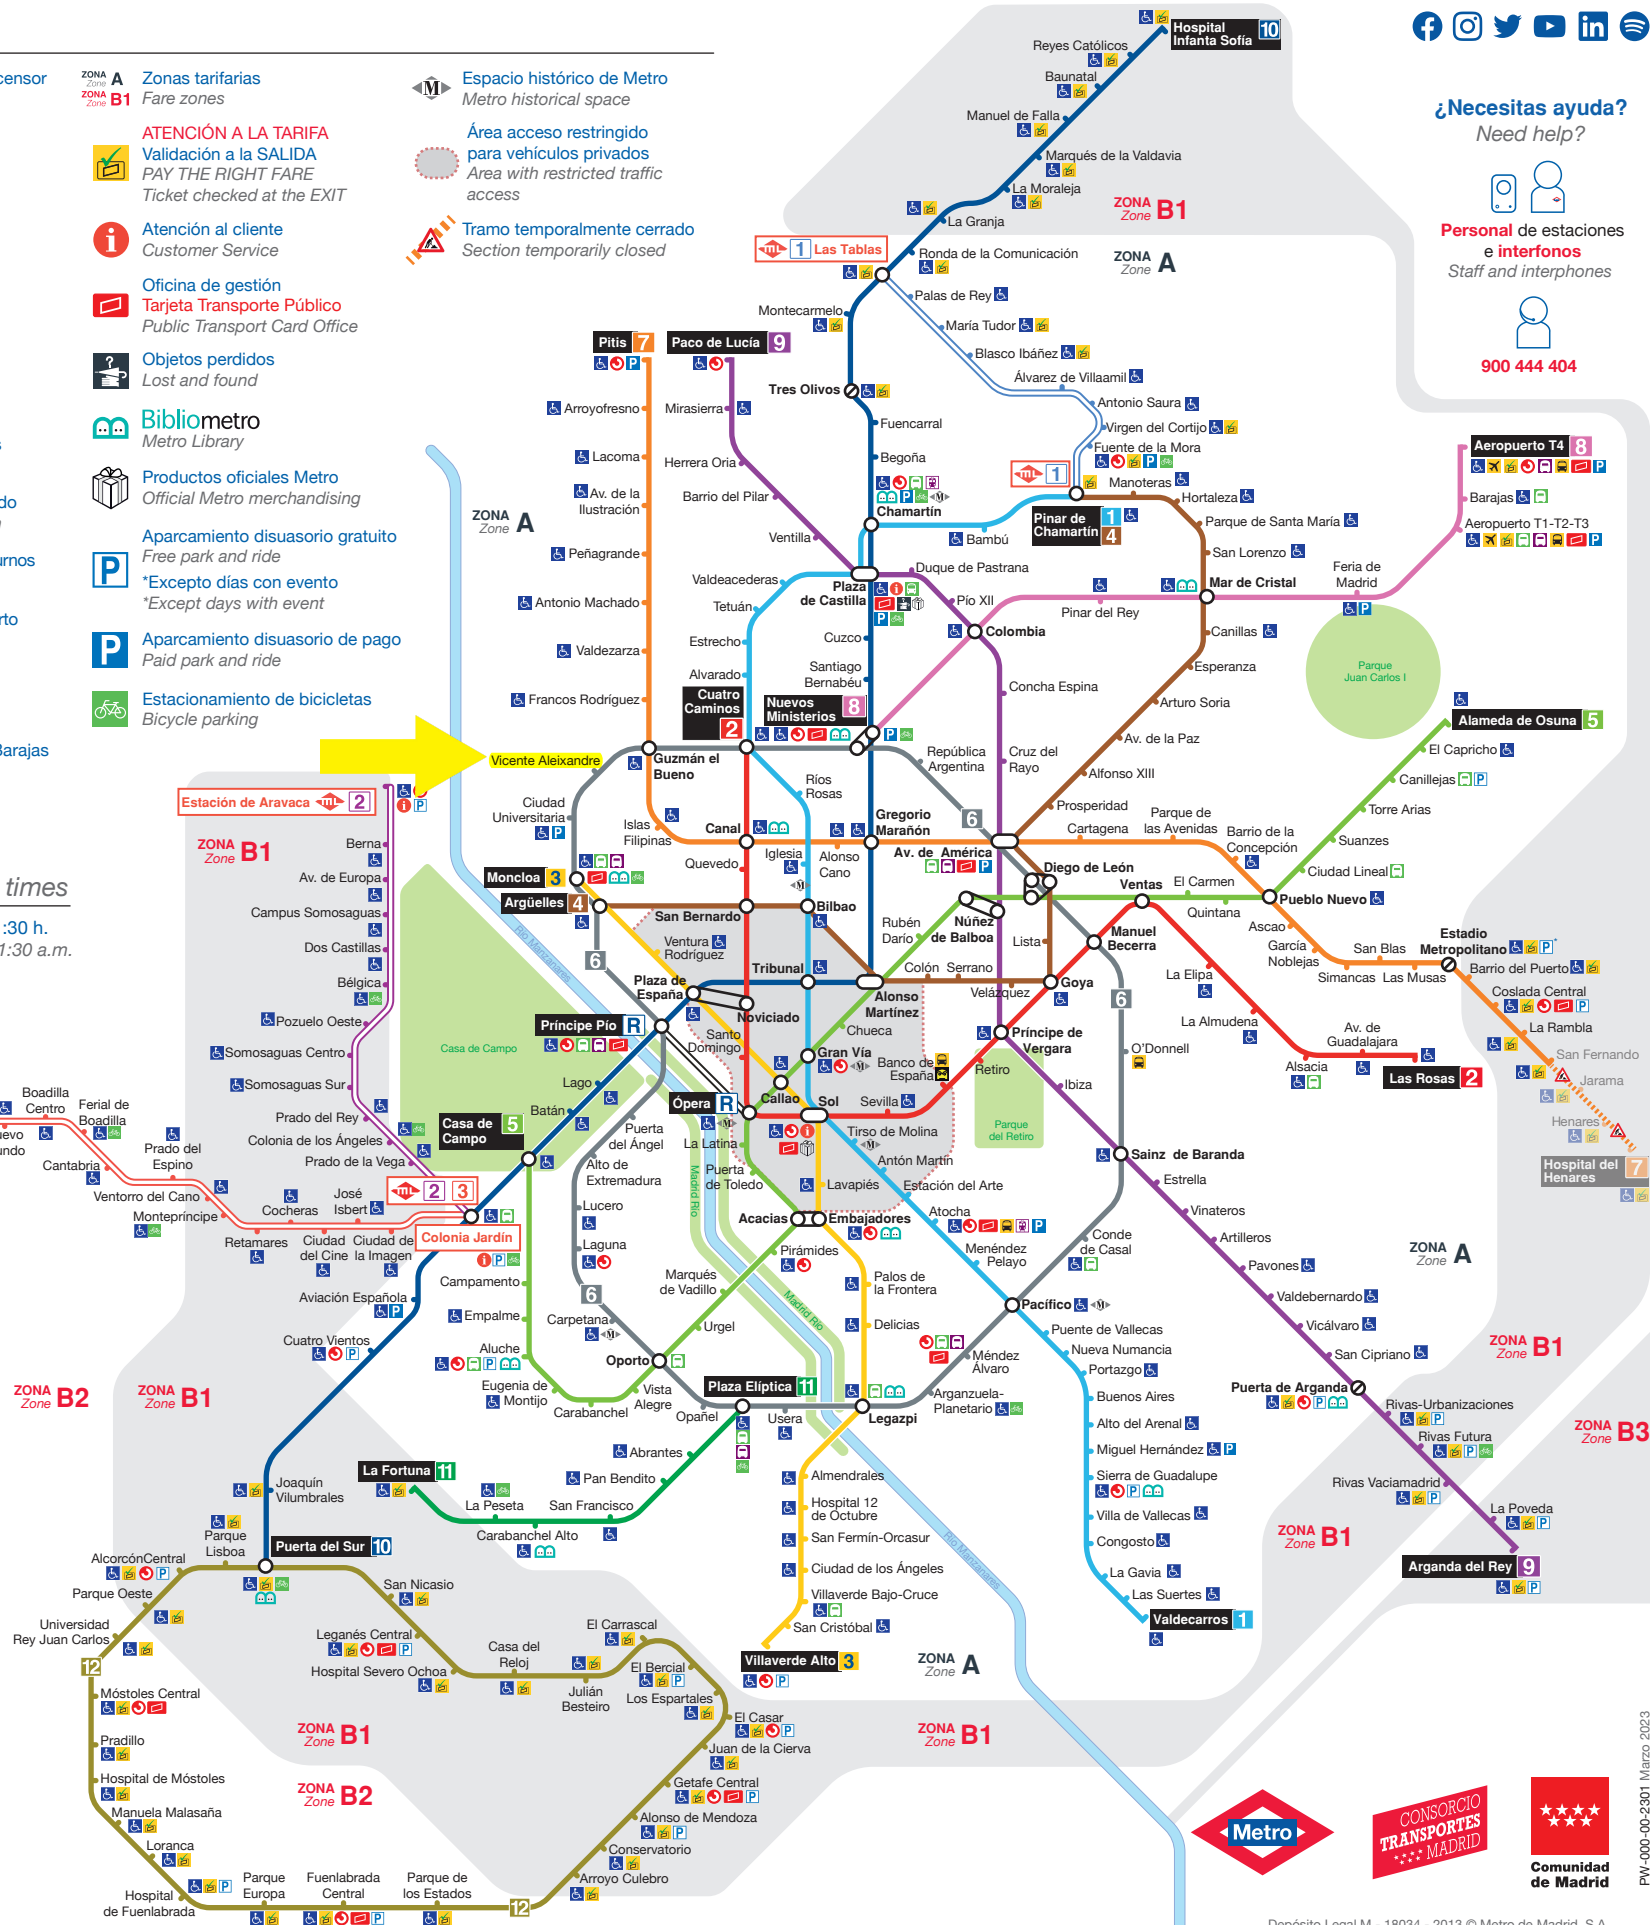

RED DE METRO Y METRO LIGERO *Metro and Light Rail Network*

www.metromadrid.es

SIMBOLOGÍA Key

Estación accesible / ascensor
Step-free access / lift

Transbordo corto
Metro interchange

Transbordo largo
Metro interchange with long walking distance

Cambio de tren
Change of trains

Metro Ligero
Light Rail

Cercanías
Suburban railway

Autobuses interurbanos
Suburban buses

Autobuses largo recorrido
Interregional bus station

Terminal autobuses nocturnos
Night bus line terminal

Autobús exprés aeropuerto
Airport express bus

Estación de tren
Railway station

Aeropuerto / Airport
Adolfo Suárez Madrid-Barajas

ZONA A
ZONA B1
Zonas tarifarias
Fare zones

ATENCIÓN A LA TARIFA
Validación a la SALIDA
PAY THE RIGHT FARE
Ticket checked at the EXIT

Tramo temporalmente cerrado
Section temporarily closed

HORARIO Opening times

Todos los días de 06:00 a 01:30 h.
Every day from 6:00 a.m. to 1:30 a.m.

- 1** Pinar de Chamartín
Valdecarros
- 2** Las Rosas
Cuatro Caminos
- 3** Villaverde Alto
Moncloa
- 4** Argüelles
Pinar de Chamartín
- 5** Alameda de Osuna
Casa de Campo
- 6** Circular
- 7** Hospital del Henares
Pitis
- 8** Nuevos Ministerios
Aeropuerto T4
- 9** Paco de Lucía
Arganda del Rey
- 10** Hospital Infanta Sofía
Puerta del Sur
- 11** Plaza Elíptica
La Fortuna
- 12** MetroSur
- R** Ópera
Príncipe Pío
- 1** Pinar de Chamartín
Las Tablas
- 2** Colonia Jardín
Estación de Aravaca
- 3** Colonia Jardín
Puerta de Boadilla