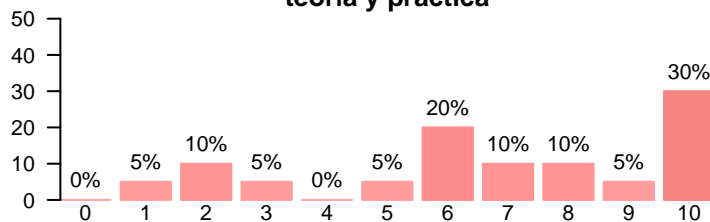

**Satisfacción global con la UCM**

Media = 7.70 | Mediana = 8.00 | Desv. típ. = 1.38

Satisfacción global por características de la muestra

		Media		Mediana		Desviación típica	
		Titulación	UCM	Titulación	UCM	Titulación	UCM
Residencia	Madrid	8.82	8.18	9.0	8.0	1.168	1.401
	Resto de España	7.29	7.00	7.0	7.0	0.756	1.291
	Fuera de España	7.50	7.50	7.5	7.5	0.707	0.707
Movilidad	No	8.15	7.7	8	8	1.23	1.38
Sit. laboral	No trabajo ni hago prácticas	8.11	7.33	8	7	1.453	1.414
	Hago prácticas	8.60	8.20	8	9	1.342	1.924
	Trabajo de forma eventual	8.00	7.67	8	8	1.000	0.577
	Trabajo de forma continuada	7.67	8.00	8	8	0.577	1.000
Rel. con estudios	Sí	7.75	7.75	8	7.5	0.50	0.957
	No	8.00	8.00	8	8.0	1.41	0.000
Ins. en OPE	Sí	8.0	7.4	7	7	1.41	1.82
	No	8.2	7.8	8	8	1.21	1.26

Desarrollo académico

**La titulación tiene unos objetivos claros**

Media = 8.70 | Mediana = 9.00 | Desv. típ. = 1.17

**El plan de estudios es adecuado**

Media = 8.00 | Mediana = 8.00 | Desv. típ. = 1.62

**El nivel de dificultad del grado es apropiado**

Media = 8.60 | Mediana = 8.00 | Desv. típ. = 1.19

**En general, la cantidad de alumnos por aula es adecuada**

Media = 8.85 | Mediana = 9.50 | Desv. típ. = 1.35

**La titulación integra teoría y práctica**