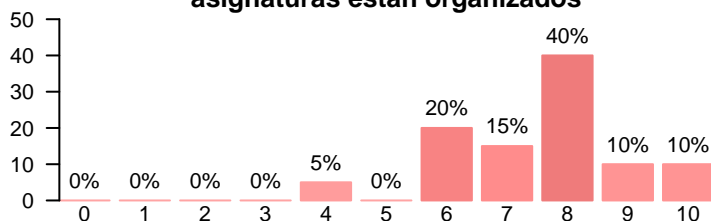

Media = 6.80 | Mediana = 7.00 | Desv. típ. = 2.98

**La relación calidad-precio es la adecuada**

Media = 8.12 | Mediana = 8.00 | Desv. típ. = 1.90

**La titulación tiene una orientación internacional**

Media = 6.83 | Mediana = 7.50 | Desv. típ. = 2.83

**Las calificaciones están disponibles en un tiempo adecuado**

Media = 6.25 | Mediana = 6.50 | Desv. típ. = 2.47

Asignaturas, tareas y materiales

**Las asignaturas de la titulación permiten alcanzar los objetivos propuestos**

Media = 8.40 | Mediana = 8.00 | Desv. típ. = 1.23

**Los contenidos de las asignaturas son innovadores**

Media = 8.25 | Mediana = 8.50 | Desv. típ. = 1.74

**Los contenidos de las asignaturas están organizados**