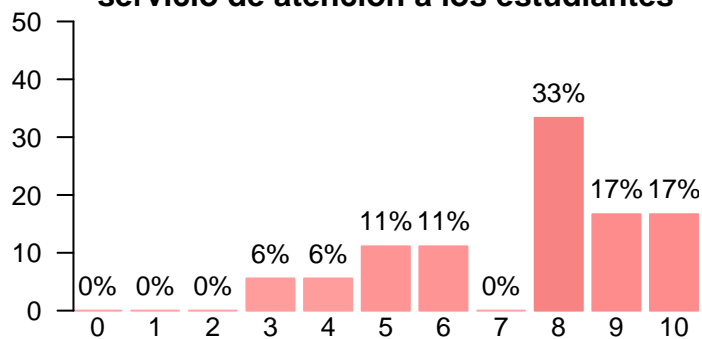

**Ha realizado alguna queja o sugerencia**

Aspectos de la Universidad Complutense de Madrid

**Recursos y medios**

Media = 7.10 | Mediana = 7.50 | Desv. típ. = 1.97

**Actividades complementarias**

Media = 7.33 | Mediana = 7.50 | Desv. típ. = 1.85

**El asesoramiento y ayuda del servicio de atención a los estudiantes**

Media = 7.44 | Mediana = 8.00 | Desv. típ. = 2.12

**Prestigio de la universidad**

Media = 8.32 | Mediana = 8.00 | Desv. típ. = 1.49