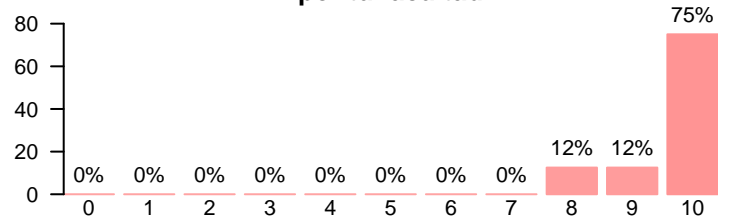

Media = 8.30 | Mediana = 8.50 | Desv. típ. = 1.08

**Utilidad de las tutorías presenciales**

Media = 8.33 | Mediana = 9.00 | Desv. típ. = 2.35

Prácticas externas

**Ha realizado prácticas externas**

**Valor formativo de las prácticas realizadas**

Media = 9.38 | Mediana = 10.00 | Desv. típ. = 0.916

**Atención recibida por parte del tutor/a colaborador/a**

Media = 9.25 | Mediana = 9.50 | Desv. típ. = 0.886

**Gestión realizada por tu facultad**

Media = 9.62 | Mediana = 10.00 | Desv. típ. = 0.744