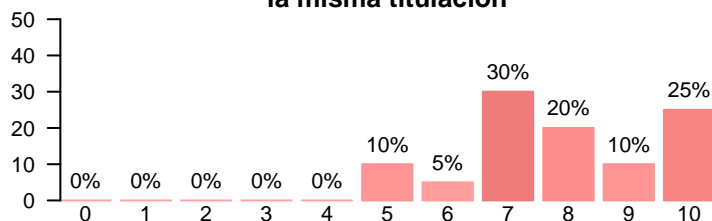

**El asesoramiento y ayuda del servicio de atención a los estudiantes**

Media = 7.44 | Mediana = 8.00 | Desv. típ. = 2.12

**Prestigio de la universidad**

Media = 8.32 | Mediana = 8.00 | Desv. típ. = 1.49

## Compromiso

**Se siente orgulloso/a de ser estudiante de la UCM**

Media = 7.72 | Mediana = 8.00 | Desv. típ. = 2.11

**Volvería a realizar estudios superiores**

Media = 8.53 | Mediana = 9.00 | Desv. típ. = 1.58

**Volvería a elegir la misma titulación**

Media = 7.90 | Mediana = 8.00 | Desv. típ. = 1.62

**Volvería a elegir la misma universidad**

Media = 7.89 | Mediana = 8.00 | Desv. típ. = 1.59

**Recomendaría la UCM**