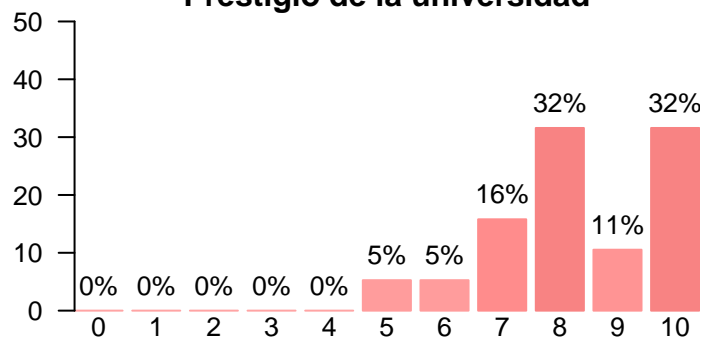

**Ha realizado alguna queja o sugerencia**

Aspectos de la Universidad Complutense de Madrid

**Recursos y medios**

Media = 7.10 | Mediana = 7.50 | Desv. típ. = 1.97

**Actividades complementarias**

Media = 7.33 | Mediana = 7.50 | Desv. típ. = 1.85

**El asesoramiento y ayuda del servicio de atención a los estudiantes**

Media = 7.44 | Mediana = 8.00 | Desv. típ. = 2.12

**Prestigio de la universidad**

Media = 8.32 | Mediana = 8.00 | Desv. típ. = 1.49