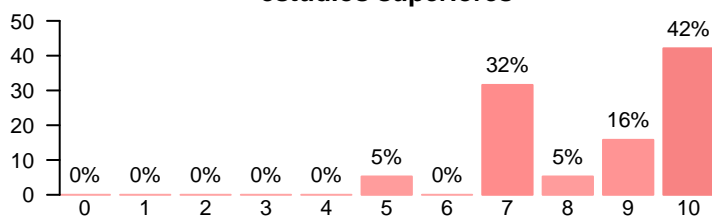

**Ha realizado alguna queja o sugerencia**

Aspectos de la Universidad Complutense de Madrid

**Recursos y medios**

Media = 7.10 | Mediana = 7.50 | Desv. típ. = 1.97

**Actividades complementarias**

Media = 7.33 | Mediana = 7.50 | Desv. típ. = 1.85

**El asesoramiento y ayuda del servicio de atención a los estudiantes**

Media = 7.44 | Mediana = 8.00 | Desv. típ. = 2.12

**Prestigio de la universidad**

Media = 8.32 | Mediana = 8.00 | Desv. típ. = 1.49

## Compromiso

**Se siente orgulloso/a de ser estudiante de la UCM**

Media = 7.72 | Mediana = 8.00 | Desv. típ. = 2.11

**Volvería a realizar estudios superiores**

Media = 8.53 | Mediana = 9.00 | Desv. típ. = 1.58