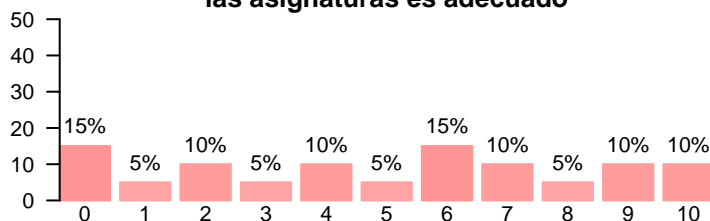

El componente práctico de las asignaturas es adecuado

Media = 4.95 | Mediana = 5.50 | Desv. típ. = 3.38