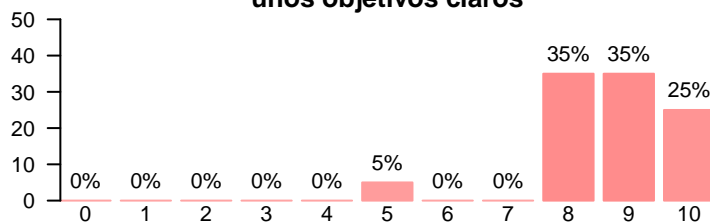

#### Características de la muestra

Total de encuestados: 20 (porcentaje de participación: 44.44%)

Satisfacción global con la titulación y con la UCM

**Satisfacción global con la titulación**

Media = 8.15 | Mediana = 8.00 | Desv. típ. = 1.23

**Satisfacción global con la UCM**

Media = 7.70 | Mediana = 8.00 | Desv. típ. = 1.38

Satisfacción global por características de la muestra

		Media		Mediana		Desviación típica	
		Titulación	UCM	Titulación	UCM	Titulación	UCM
Residencia	Madrid	8.82	8.18	9.0	8.0	1.168	1.401
	Resto de España	7.29	7.00	7.0	7.0	0.756	1.291
	Fuera de España	7.50	7.50	7.5	7.5	0.707	0.707
Movilidad	No	8.15	7.7	8	8	1.23	1.38
Sit. laboral	No trabajo ni hago prácticas	8.11	7.33	8	7	1.453	1.414
	Hago prácticas	8.60	8.20	8	9	1.342	1.924
	Trabajo de forma eventual	8.00	7.67	8	8	1.000	0.577
	Trabajo de forma continuada	7.67	8.00	8	8	0.577	1.000
Rel. con estudios	Sí	7.75	7.75	8	7.5	0.50	0.957
	No	8.00	8.00	8	8.0	1.41	0.000
Ins. en OPE	Sí	8.0	7.4	7	7	1.41	1.82
	No	8.2	7.8	8	8	1.21	1.26

Desarrollo académico

**La titulación tiene unos objetivos claros**

Media = 8.70 | Mediana = 9.00 | Desv. típ. = 1.17

**El plan de estudios es adecuado**

Media = 8.00 | Mediana = 8.00 | Desv. típ. = 1.62

**El nivel de dificultad del grado es apropiado**

Media = 8.60 | Mediana = 8.00 | Desv. típ. = 1.19

**En general, la cantidad de alumnos por aula es adecuada**

Media = 8.85 | Mediana = 9.50 | Desv. típ. = 1.35

**La titulación integra teoría y práctica**