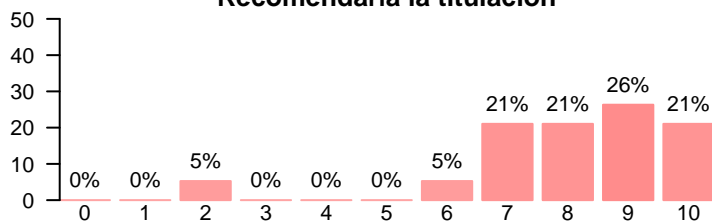

## Compromiso

**Se siente orgulloso/a de ser estudiante de la UCM**

Media = 7.72 | Mediana = 8.00 | Desv. típ. = 2.11

**Volvería a realizar estudios superiores**

Media = 8.53 | Mediana = 9.00 | Desv. típ. = 1.58

**Volvería a elegir la misma titulación**

Media = 7.90 | Mediana = 8.00 | Desv. típ. = 1.62

**Volvería a elegir la misma universidad**

Media = 7.89 | Mediana = 8.00 | Desv. típ. = 1.59

**Recomendaría la UCM**

Media = 8.00 | Mediana = 8.00 | Desv. típ. = 1.76

**Recomendaría la titulación**

Media = 8.05 | Mediana = 8.00 | Desv. típ. = 1.90

**Habría seguido siendo alumno de la UCM**

Media = 7.28 | Mediana = 8.00 | Desv. típ. = 2.37