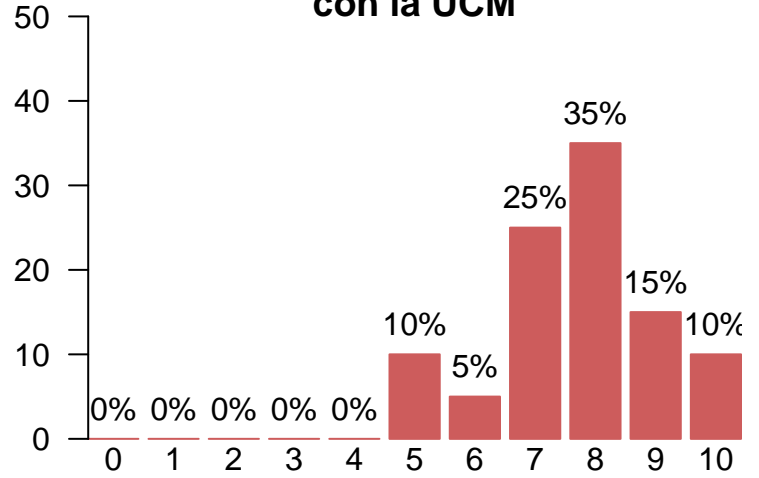

#### Características de la muestra

Total de encuestados: 20 (porcentaje de participación: 44.44%)

Satisfacción global con la titulación y con la UCM

**Satisfacción global con la titulación**

Media = 8.15 | Mediana = 8.00 | Desv. típ. = 1.23

**Satisfacción global con la UCM**

Media = 7.70 | Mediana = 8.00 | Desv. típ. = 1.38

Satisfacción global por características de la muestra

		Media		Mediana		Desviación típica	
		Titulación	UCM	Titulación	UCM	Titulación	UCM
Residencia	Madrid	8.82	8.18	9.0	8.0	1.168	1.401
	Resto de España	7.29	7.00	7.0	7.0	0.756	1.291
	Fuera de España	7.50	7.50	7.5	7.5	0.707	0.707
Movilidad	No	8.15	7.7	8	8	1.23	1.38
Sit. laboral	No trabajo ni hago prácticas	8.11	7.33	8	7	1.453	1.414
	Hago prácticas	8.60	8.20	8	9	1.342	1.924
	Trabajo de forma eventual	8.00	7.67	8	8	1.000	0.577
	Trabajo de forma continuada	7.67	8.00	8	8	0.577	1.000
Rel. con estudios	Sí	7.75	7.75	8	7.5	0.50	0.957
	No	8.00	8.00	8	8.0	1.41	0.000
Ins. en OPE	Sí	8.0	7.4	7	7	1.41	1.82
	No	8.2	7.8	8	8	1.21	1.26