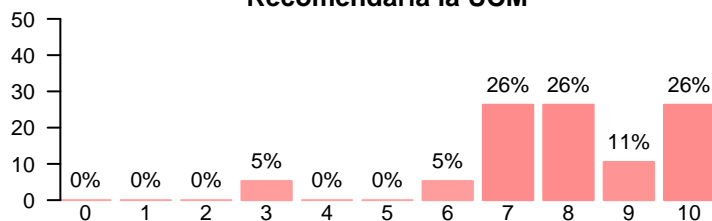

## Compromiso

**Se siente orgulloso/a de ser estudiante de la UCM**

Media = 7.72 | Mediana = 8.00 | Desv. típ. = 2.11

**Volvería a realizar estudios superiores**

Media = 8.53 | Mediana = 9.00 | Desv. típ. = 1.58

**Volvería a elegir la misma titulación**

Media = 7.90 | Mediana = 8.00 | Desv. típ. = 1.62

**Volvería a elegir la misma universidad**

Media = 7.89 | Mediana = 8.00 | Desv. típ. = 1.59

**Recomendaría la UCM**

Media = 8.00 | Mediana = 8.00 | Desv. típ. = 1.76

**Recomendaría la titulación**

Media = 8.05 | Mediana = 8.00 | Desv. típ. = 1.90

**Habría seguido siendo alumno de la UCM**

Media = 7.28 | Mediana = 8.00 | Desv. típ. = 2.37