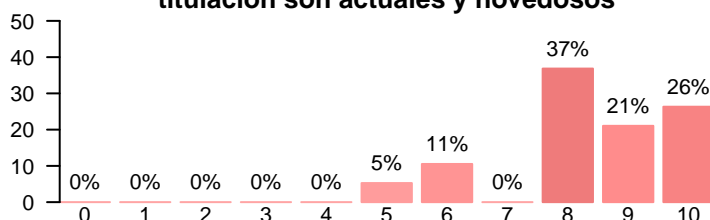

Media = 8.40 | Mediana = 8.00 | Desv. típ. = 1.23

**Los contenidos de las asignaturas son innovadores**

Media = 8.25 | Mediana = 8.50 | Desv. típ. = 1.74

**Los contenidos de las asignaturas están organizados**

Media = 7.55 | Mediana = 8.00 | Desv. típ. = 1.47

**El componente práctico de las asignaturas es adecuado**

Media = 4.95 | Mediana = 5.50 | Desv. típ. = 3.38

**El trabajo personal no presencial realizado ha sido útil**

Media = 7.05 | Mediana = 8.00 | Desv. típ. = 2.84

**Los materiales ofrecidos en la titulación son actuales y novedosos**

Media = 8.37 | Mediana = 8.00 | Desv. típ. = 1.46