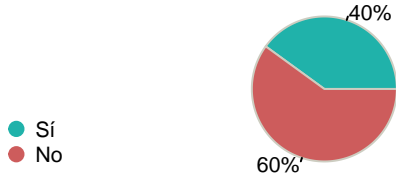

Media = 8.30 | Mediana = 8.50 | Desv. típ. = 1.08

**Utilidad de las tutorías presenciales**

Media = 8.33 | Mediana = 9.00 | Desv. típ. = 2.35

Prácticas externas

**Ha realizado prácticas externas**

**Valor formativo de las prácticas realizadas**