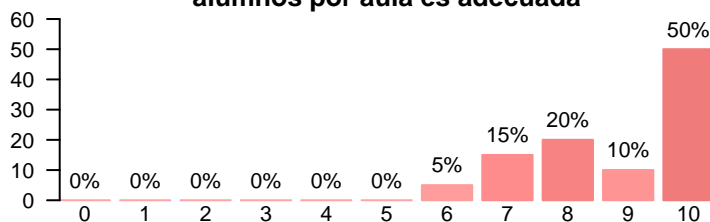

**Satisfacción global con la UCM**

Media = 7.70 | Mediana = 8.00 | Desv. típ. = 1.38

Satisfacción global por características de la muestra

		Media		Mediana		Desviación típica	
		Titulación	UCM	Titulación	UCM	Titulación	UCM
Residencia	Madrid	8.82	8.18	9.0	8.0	1.168	1.401
	Resto de España	7.29	7.00	7.0	7.0	0.756	1.291
	Fuera de España	7.50	7.50	7.5	7.5	0.707	0.707
Movilidad	No	8.15	7.7	8	8	1.23	1.38
Sit. laboral	No trabajo ni hago prácticas	8.11	7.33	8	7	1.453	1.414
	Hago prácticas	8.60	8.20	8	9	1.342	1.924
	Trabajo de forma eventual	8.00	7.67	8	8	1.000	0.577
	Trabajo de forma continuada	7.67	8.00	8	8	0.577	1.000
Rel. con estudios	Sí	7.75	7.75	8	7.5	0.50	0.957
	No	8.00	8.00	8	8.0	1.41	0.000
Ins. en OPE	Sí	8.0	7.4	7	7	1.41	1.82
	No	8.2	7.8	8	8	1.21	1.26

Desarrollo académico

**La titulación tiene unos objetivos claros**

Media = 8.70 | Mediana = 9.00 | Desv. típ. = 1.17

**El plan de estudios es adecuado**

Media = 8.00 | Mediana = 8.00 | Desv. típ. = 1.62

**El nivel de dificultad del grado es apropiado**

Media = 8.60 | Mediana = 8.00 | Desv. típ. = 1.19

**En general, la cantidad de alumnos por aula es adecuada**

Media = 8.85 | Mediana = 9.50 | Desv. típ. = 1.35

**La titulación integra teoría y práctica**

Media = 6.80 | Mediana = 7.00 | Desv. típ. = 2.98

**La relación calidad-precio es la adecuada**

Media = 8.12 | Mediana = 8.00 | Desv. típ. = 1.90

**La titulación tiene una orientación internacional**

Media = 6.83 | Mediana = 7.50 | Desv. típ. = 2.83