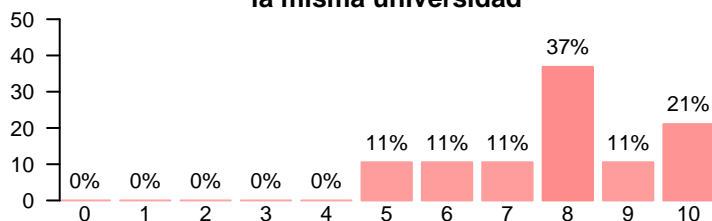

**El asesoramiento y ayuda del servicio de atención a los estudiantes**

Media = 7.44 | Mediana = 8.00 | Desv. típ. = 2.12

**Prestigio de la universidad**

Media = 8.32 | Mediana = 8.00 | Desv. típ. = 1.49

## Compromiso

**Se siente orgulloso/a de ser estudiante de la UCM**

Media = 7.72 | Mediana = 8.00 | Desv. típ. = 2.11

**Volvería a realizar estudios superiores**

Media = 8.53 | Mediana = 9.00 | Desv. típ. = 1.58

**Volvería a elegir la misma titulación**

Media = 7.90 | Mediana = 8.00 | Desv. típ. = 1.62

**Volvería a elegir la misma universidad**

Media = 7.89 | Mediana = 8.00 | Desv. típ. = 1.59

**Recomendaría la UCM**