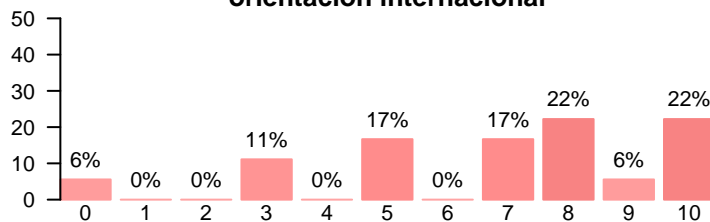

Desarrollo académico

**La titulación tiene unos objetivos claros**

Media = 8.70 | Mediana = 9.00 | Desv. típ. = 1.17

**El plan de estudios es adecuado**

Media = 8.00 | Mediana = 8.00 | Desv. típ. = 1.62

**El nivel de dificultad del grado es apropiado**

Media = 8.60 | Mediana = 8.00 | Desv. típ. = 1.19

**En general, la cantidad de alumnos por aula es adecuada**

Media = 8.85 | Mediana = 9.50 | Desv. típ. = 1.35

**La titulación integra teoría y práctica**

Media = 6.80 | Mediana = 7.00 | Desv. típ. = 2.98

**La relación calidad-precio es la adecuada**

Media = 8.12 | Mediana = 8.00 | Desv. típ. = 1.90

**La titulación tiene una orientación internacional**

Media = 6.83 | Mediana = 7.50 | Desv. típ. = 2.83