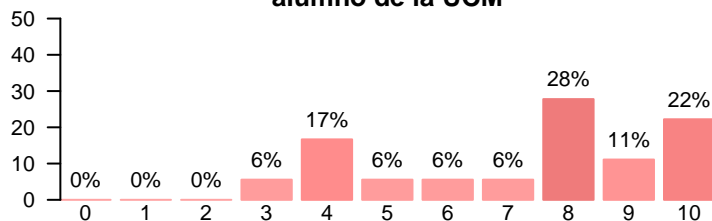

## Compromiso

**Se siente orgulloso/a de ser estudiante de la UCM**

Media = 7.72 | Mediana = 8.00 | Desv. típ. = 2.11

**Volvería a realizar estudios superiores**

Media = 8.53 | Mediana = 9.00 | Desv. típ. = 1.58

**Volvería a elegir la misma titulación**

Media = 7.90 | Mediana = 8.00 | Desv. típ. = 1.62

**Volvería a elegir la misma universidad**

Media = 7.89 | Mediana = 8.00 | Desv. típ. = 1.59

**Recomendaría la UCM**

Media = 8.00 | Mediana = 8.00 | Desv. típ. = 1.76

**Recomendaría la titulación**

Media = 8.05 | Mediana = 8.00 | Desv. típ. = 1.90

**Habría seguido siendo alumno de la UCM**

Media = 7.28 | Mediana = 8.00 | Desv. típ. = 2.37