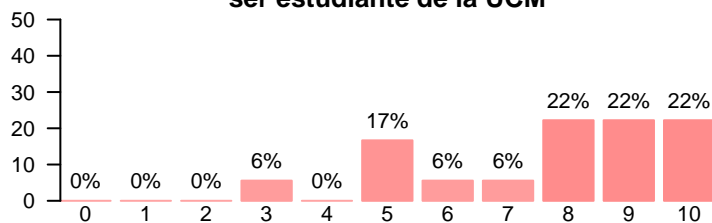

**Ha realizado alguna queja o sugerencia**

Aspectos de la Universidad Complutense de Madrid

**Recursos y medios**

Media = 7.10 | Mediana = 7.50 | Desv. típ. = 1.97

**Actividades complementarias**

Media = 7.33 | Mediana = 7.50 | Desv. típ. = 1.85

**El asesoramiento y ayuda del servicio de atención a los estudiantes**

Media = 7.44 | Mediana = 8.00 | Desv. típ. = 2.12

**Prestigio de la universidad**

Media = 8.32 | Mediana = 8.00 | Desv. típ. = 1.49

## Compromiso

**Se siente orgulloso/a de ser estudiante de la UCM**

Media = 7.72 | Mediana = 8.00 | Desv. típ. = 2.11

**Volvería a realizar estudios superiores**

Media = 8.53 | Mediana = 9.00 | Desv. típ. = 1.58