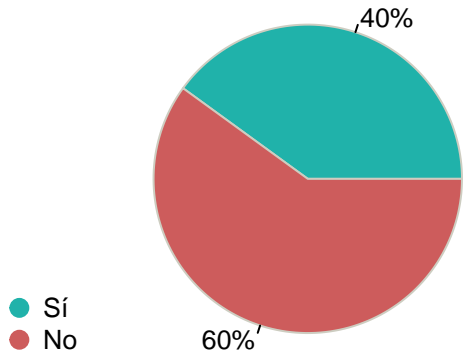

Movilidad

**Estancia en el extranjero**

**Satisfacción con el programa de movilidad**

No hay datos

**Satisfacción con la formación recibida en el extranjero**

No hay datos

Quejas y sugerencias

**Conoce los canales de quejas y sugerencias**

**Ha realizado alguna queja o sugerencia**

Aspectos de la Universidad Complutense de Madrid

**Recursos y medios**

Media = 7.10 | Mediana = 7.50 | Desv. típ. = 1.97

**Actividades complementarias**

Media = 7.33 | Mediana = 7.50 | Desv. típ. = 1.85