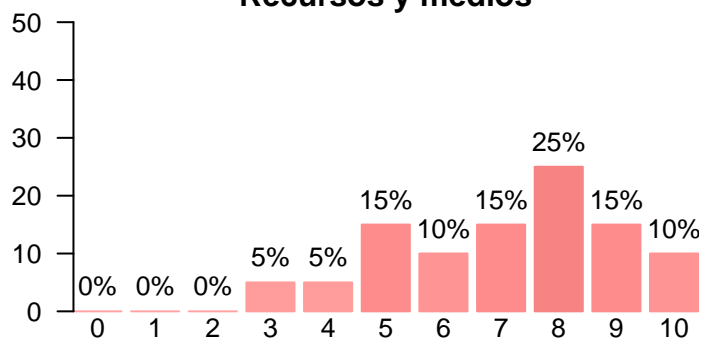

**Utilidad de la práctica realizada para encontrar un empleo**

Media = 8.29 | Mediana = 8.00 | Desv. típ. = 1.11

**Satisfacción con las prácticas externas**

Media = 9.00 | Mediana = 9.00 | Desv. típ. = 1.07

Movilidad

**Estancia en el extranjero**

**Satisfacción con el programa de movilidad**

No hay datos

**Satisfacción con la formación recibida en el extranjero**

No hay datos

Quejas y sugerencias

**Conoce los canales de quejas y sugerencias**

**Ha realizado alguna queja o sugerencia**

Aspectos de la Universidad Complutense de Madrid

**Recursos y medios**

Media = 7.10 | Mediana = 7.50 | Desv. típ. = 1.97

**Actividades complementarias**

Media = 7.33 | Mediana = 7.50 | Desv. típ. = 1.85