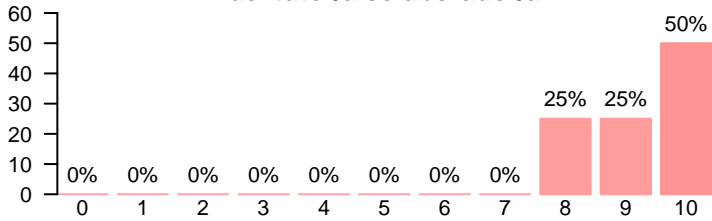

Media = 8.30 | Mediana = 8.50 | Desv. típ. = 1.08

**Utilidad de las tutorías presenciales**

Media = 8.33 | Mediana = 9.00 | Desv. típ. = 2.35

Prácticas externas

**Ha realizado prácticas externas**

**Valor formativo de las prácticas realizadas**

Media = 9.38 | Mediana = 10.00 | Desv. típ. = 0.916

**Atención recibida por parte del tutor/a colaborador/a**

Media = 9.25 | Mediana = 9.50 | Desv. típ. = 0.886

**Gestión realizada por tu facultad**

Media = 9.62 | Mediana = 10.00 | Desv. típ. = 0.744