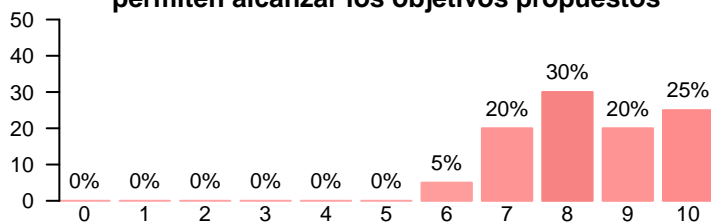

Media = 8.60 | Mediana = 8.00 | Desv. típ. = 1.19

**En general, la cantidad de alumnos por aula es adecuada**

Media = 8.85 | Mediana = 9.50 | Desv. típ. = 1.35

**La titulación integra teoría y práctica**

Media = 6.80 | Mediana = 7.00 | Desv. típ. = 2.98

**La relación calidad-precio es la adecuada**

Media = 8.12 | Mediana = 8.00 | Desv. típ. = 1.90

**La titulación tiene una orientación internacional**

Media = 6.83 | Mediana = 7.50 | Desv. típ. = 2.83

**Las calificaciones están disponibles en un tiempo adecuado**

Media = 6.25 | Mediana = 6.50 | Desv. típ. = 2.47

Asignaturas, tareas y materiales

**Las asignaturas de la titulación permiten alcanzar los objetivos propuestos**

Media = 8.40 | Mediana = 8.00 | Desv. típ. = 1.23

**Los contenidos de las asignaturas son innovadores**

Media = 8.25 | Mediana = 8.50 | Desv. típ. = 1.74

**Los contenidos de las asignaturas están organizados**