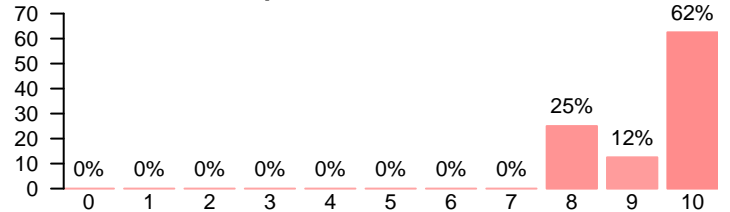

Media = 8.30 | Mediana = 8.50 | Desv. típ. = 1.08

**Utilidad de las tutorías presenciales**

Media = 8.33 | Mediana = 9.00 | Desv. típ. = 2.35

Prácticas externas

**Ha realizado prácticas externas**

**Valor formativo de las prácticas realizadas**

Media = 9.38 | Mediana = 10.00 | Desv. típ. = 0.916

**Atención recibida por parte del tutor/a colaborador/a**

Media = 9.25 | Mediana = 9.50 | Desv. típ. = 0.886

**Gestión realizada por tu facultad**

Media = 9.62 | Mediana = 10.00 | Desv. típ. = 0.744