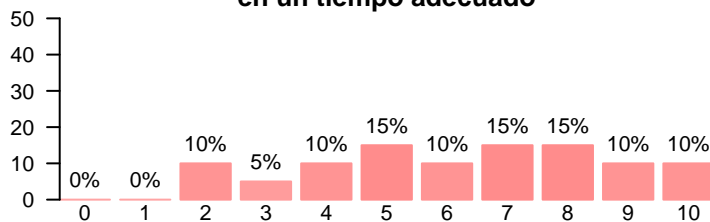

Media = 8.60 | Mediana = 8.00 | Desv. típ. = 1.19

**En general, la cantidad de alumnos por aula es adecuada**

Media = 8.85 | Mediana = 9.50 | Desv. típ. = 1.35

**La titulación integra teoría y práctica**

Media = 6.80 | Mediana = 7.00 | Desv. típ. = 2.98

**La relación calidad-precio es la adecuada**

Media = 8.12 | Mediana = 8.00 | Desv. típ. = 1.90

**La titulación tiene una orientación internacional**

Media = 6.83 | Mediana = 7.50 | Desv. típ. = 2.83

**Las calificaciones están disponibles en un tiempo adecuado**

Media = 6.25 | Mediana = 6.50 | Desv. típ. = 2.47

Asignaturas, tareas y materiales

**Las asignaturas de la titulación permiten alcanzar los objetivos propuestos**

Media = 8.40 | Mediana = 8.00 | Desv. típ. = 1.23

**Los contenidos de las asignaturas son innovadores**

Media = 8.25 | Mediana = 8.50 | Desv. típ. = 1.74

**Los contenidos de las asignaturas están organizados**