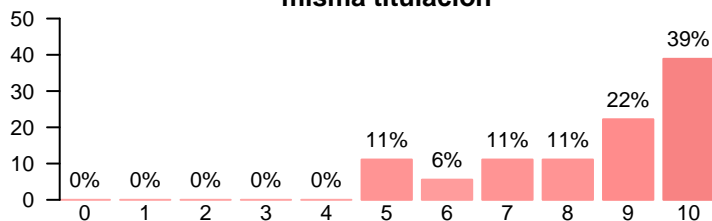

**Volvería a elegir la misma titulación**

Media = 7.90 | Mediana = 8.00 | Desv. típ. = 1.62

**Volvería a elegir la misma universidad**

Media = 7.89 | Mediana = 8.00 | Desv. típ. = 1.59

**Recomendaría la UCM**

Media = 8.00 | Mediana = 8.00 | Desv. típ. = 1.76

**Recomendaría la titulación**

Media = 8.05 | Mediana = 8.00 | Desv. típ. = 1.90

**Habría seguido siendo alumno de la UCM**

Media = 7.28 | Mediana = 8.00 | Desv. típ. = 2.37

**Habría elegido la misma titulación**

Media = 8.44 | Mediana = 9.00 | Desv. típ. = 1.76