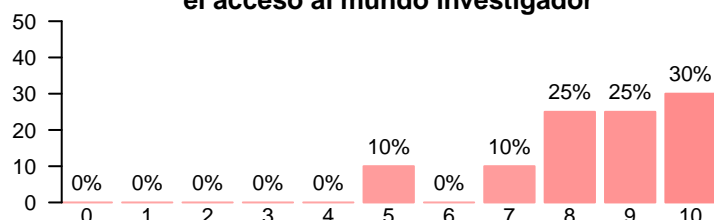

Media = 7.05 | Mediana = 8.00 | Desv. típ. = 2.84

**Los materiales ofrecidos en la titulación son actuales y novedosos**

Media = 8.37 | Mediana = 8.00 | Desv. típ. = 1.46

## Formación recibida y proceso de matrícula

**Satisfacción con el proceso de matrícula**

Media = 8.10 | Mediana = 8.00 | Desv. típ. = 1.52

**La formación recibida está relacionada con las competencias de la titulación**

Media = 8.75 | Mediana = 9.00 | Desv. típ. = 1.02

**La formación recibida posibilita el acceso al mundo laboral**

Media = 7.37 | Mediana = 8.00 | Desv. típ. = 1.77

**La formación recibida posibilita el acceso al mundo investigador**