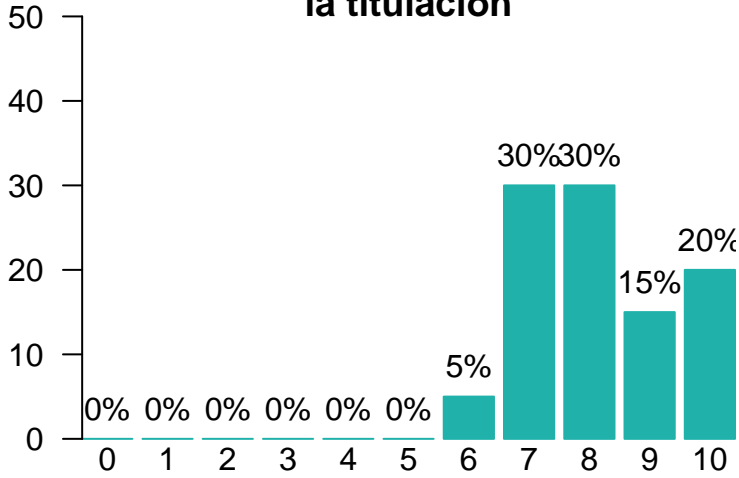

#### Características de la muestra

Total de encuestados: 20 (porcentaje de participación: 44.44%)

Satisfacción global con la titulación y con la UCM

**Satisfacción global con la titulación**

Media = 8.15 | Mediana = 8.00 | Desv. típ. = 1.23