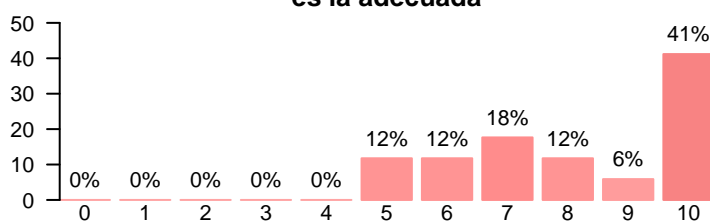

Desarrollo académico

**La titulación tiene unos objetivos claros**

Media = 8.70 | Mediana = 9.00 | Desv. típ. = 1.17

**El plan de estudios es adecuado**

Media = 8.00 | Mediana = 8.00 | Desv. típ. = 1.62

**El nivel de dificultad del grado es apropiado**

Media = 8.60 | Mediana = 8.00 | Desv. típ. = 1.19

**En general, la cantidad de alumnos por aula es adecuada**

Media = 8.85 | Mediana = 9.50 | Desv. típ. = 1.35

**La titulación integra teoría y práctica**

Media = 6.80 | Mediana = 7.00 | Desv. típ. = 2.98

**La relación calidad-precio es la adecuada**

Media = 8.12 | Mediana = 8.00 | Desv. típ. = 1.90

**La titulación tiene una orientación internacional**

Media = 6.83 | Mediana = 7.50 | Desv. típ. = 2.83