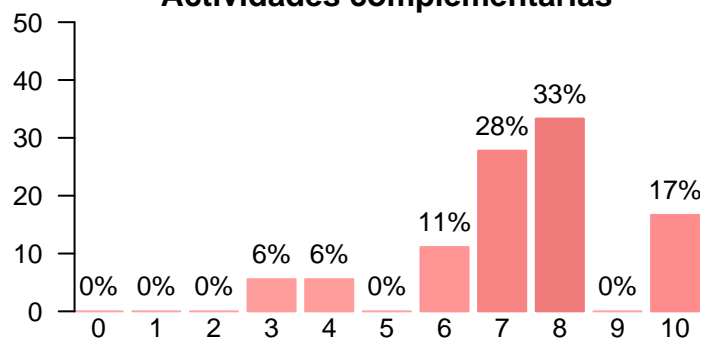

**Ha realizado alguna queja o sugerencia**

Aspectos de la Universidad Complutense de Madrid

**Recursos y medios**

Media = 7.10 | Mediana = 7.50 | Desv. típ. = 1.97

**Actividades complementarias**

Media = 7.33 | Mediana = 7.50 | Desv. típ. = 1.85

**El asesoramiento y ayuda del servicio de atención a los estudiantes**

Media = 7.44 | Mediana = 8.00 | Desv. típ. = 2.12

**Prestigio de la universidad**

Media = 8.32 | Mediana = 8.00 | Desv. típ. = 1.49