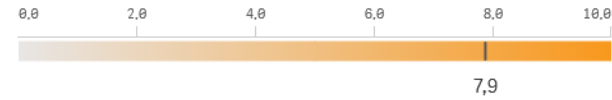

**Encuesta de satisfacción de los estudiantes egresados del curso 2018-2019 con la titulación**

Participación

N **54**  
Participación **14,8%**  
n **8**

Satisfacción Estudiantes egresados del curso 18-19 con la titulación (IUCM-27)

Mediana **9,0**  
DE **1,6**  
n **8**

**Encuesta de inserción laboral de los estudiantes egresados del curso 2017-2018**

Participación

N **42**  
Participación **14,3%**  
n **6**

Tasa de Inserción Laboral de los estudiantes egresados del curso 17-18 (IUCM-30)