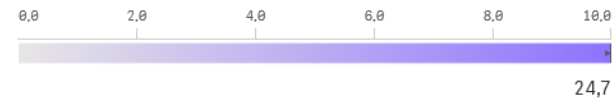

**Encuesta de satisfacción de los estudiantes egresados del curso 2018-2019 con la titulación**

Participación

N **54**  
Participación **14,8%**  
n **8**

Satisfacción Estudiantes egresados del curso 18-19 con la titulación (IUCM-27)

Mediana **9,0**  
DE **1,6**  
n **8**

**Encuesta de inserción laboral de los estudiantes egresados del curso 2017-2018**

Participación

N **42**  
Participación **14,3%**  
n **6**

Tasa de Inserción Laboral de los estudiantes egresados del curso 17-18 (IUCM-30)

Adecuación de la Inserción Laboral de los egresados del curso 17-18 (IUCM-31)

Mediana **10,0**  
DE **36,4**  
n **6**