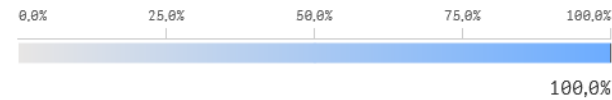

**Encuesta de satisfacción de los estudiantes egresados del curso 2018-2019 con la titulación**

Participación

N **54**  
Participación **14,8%**  
n **8**

Satisfacción Estudiantes egresados del curso 18-19 con la titulación (IUCM-27)

Mediana **9,0**  
DE **1,6**  
n **8**

**Encuesta de inserción laboral de los estudiantes egresados del curso 2017-2018**

Participación

N **42**  
Participación **14,3%**  
n **6**

Tasa de Inserción Laboral de los estudiantes egresados del curso 17-18 (IUCM-30)