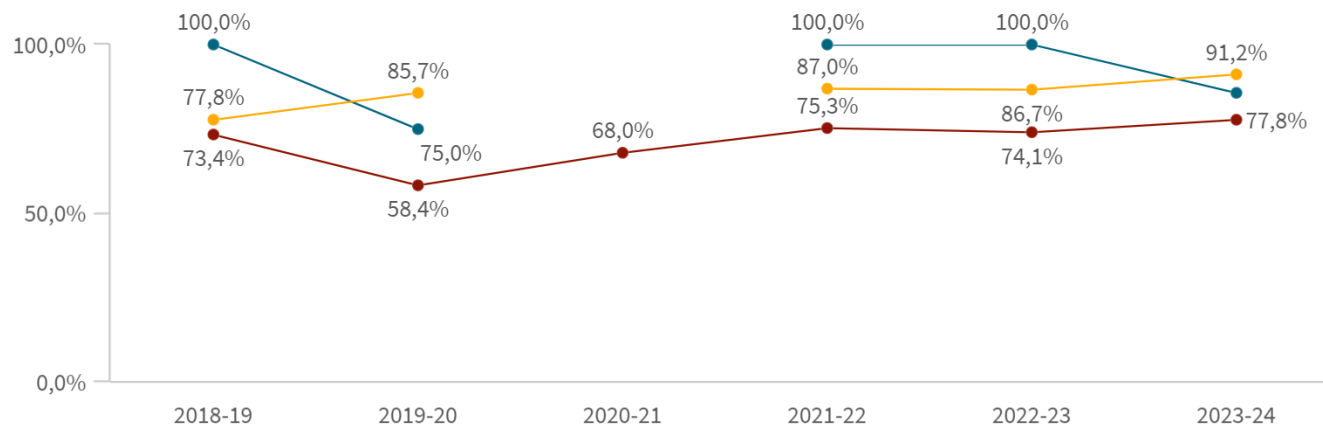

CURSO: 2023-24

TITULACIÓN: MASTER EN INVESTIGACIÓN EN INMUNOLOGÍA

Encuesta Inserción Laboral Egresados Curso 2023-24

Participación

Población (N)

31

Muestra (n)

7

Participación (%)

22,6%

(IUCM-30)

Tasa de inserción laboral (n=6)

85,7%

(IUCM-30)

Tasa de inserción laboral histórico

Si no se realiza ninguna selección de curso, centro o titulación

mostrará el dato acumulado total. El valor mostrado siempre es

El histórico correspondiente a CENTRO y a TIUTLACIÓN sólo se muestra si hay una centro y/o una titulación seleccionada.

Edad de los estudiantes agrupada

Género de la muestra

Situación laboral

Situación laboral

(valores absolutos)

Situacion laboral	
Totales	
Actualmente no trabajo, pero he trabajado después de finalizar mis estudios y estoy buscando trabajo	
Estoy trabajando	