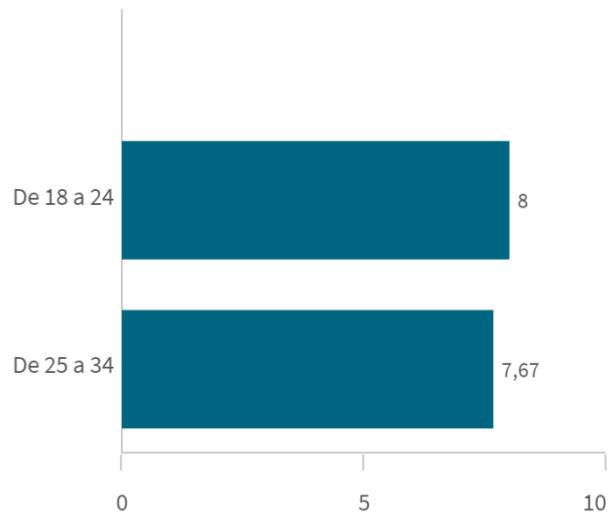

Media de empleos tras titularse

Media
1,71

Mediana= 2 S.D.= 0,75592895

Condiciones materiales y humanas del em...

Media
7,71

Mediana= 8 S.D.= 1,7994708

He tenido otros empleos menos satisfacto...

Media
3,86

Mediana= 4 S.D.= 3,287784

Media de empleos tras titularse por género

Condiciones materiales y humanas del em...

He tenido otros empleos menos satisfacto...

Media de empleos tras titularse por edad

Condiciones materiales y humanas del em...

He tenido otros empleos menos satisfacto...

Satisfacción con el trabajo actual

Media

7,43

Mediana= 8 S.D.= 2,149197

Frecuencia de valoraciones de la satisfacción con el trabajo actual

Satisfacción con el trabajo actual por género

Satisfacción con el trabajo actual por edad