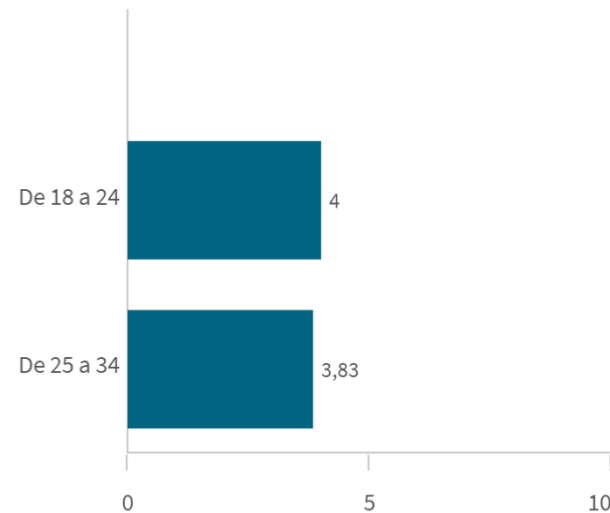

Media de empleos tras titularse

Media
1,71

Mediana= 2 S.D.= 0,75592895

Condiciones materiales y humanas del em...

Media
7,71

Mediana= 8 S.D.= 1,7994708

He tenido otros empleos menos satisfacto...

Media
3,86

Mediana= 4 S.D.= 3,287784

Media de empleos tras titularse por género

Condiciones materiales y humanas del em...

He tenido otros empleos menos satisfacto...

Media de empleos tras titularse por edad

Condiciones materiales y humanas del em...

He tenido otros empleos menos satisfacto...

Satisfacción con el trabajo actual

Media

7,43

Mediana= 8 S.D.= 2,149197

Frecuencia de valoraciones de la satisfacción con el trabajo actual

Satisfacción con el trabajo actual por género

Satisfacción con el trabajo actual por edad