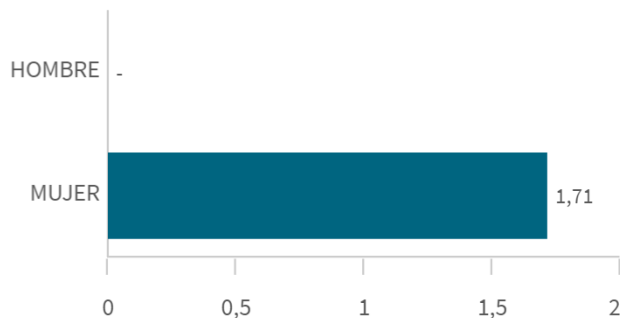

Media de empleos tras titularse

Media
1,71

Mediana= 2 S.D.= 0,75592895

Condiciones materiales y humanas del em...

Media
7,71

Mediana= 8 S.D.= 1,7994708

He tenido otros empleos menos satisfacto...

Media
3,86

Mediana= 4 S.D.= 3,287784

Media de empleos tras titularse por género

Condiciones materiales y humanas del em...

He tenido otros empleos menos satisfacto...

Media de empleos tras titularse por edad

Condiciones materiales y humanas del em...