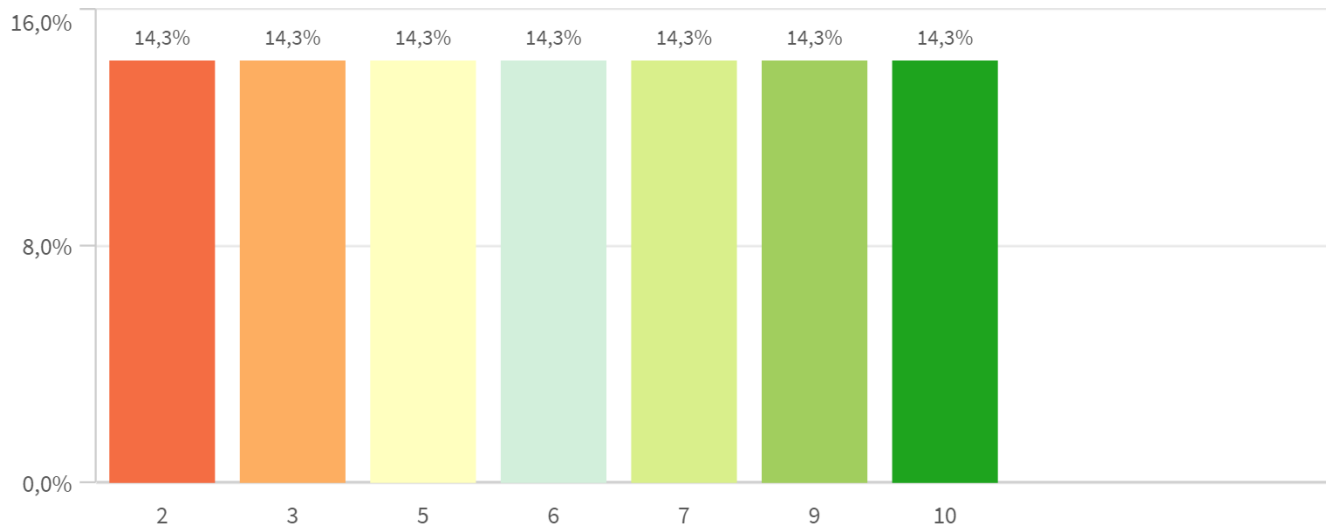

Frecuencia de valoraciones de adecuación del empleo a la capacitación

Empleo relacionado con la titulación

Media

6

Mediana= 6 S.D.= 2,9439203

Empleo relacionado con la titulación por ...

Frecuencia de valoraciones del empleo relacionado con la titulación

Media de empleos tras titularse

Media
1,71

Mediana= 2 S.D.= 0,75592895

Condiciones materiales y humanas del em...

Media
7,71

Mediana= 8 S.D.= 1,7994708

He tenido otros empleos menos satisfacto...

Media
3,86