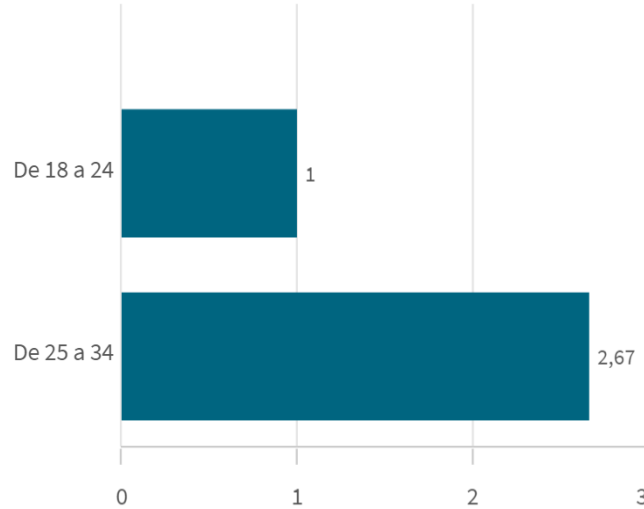

mostrará el dato acumulado total. El valor mostrado siempre es

El histórico correspondiente a CENTRO y a TIUTLACIÓN sólo se muestra si hay una centro y/o una titulación seleccionada.

Edad de los estudiantes agrupada

Género de la muestra

Situación laboral

Situación laboral

(valores absolutos)

Situacion laboral	
Totales	
Actualmente no trabajo, pero he trabajado después de finalizar mis estudios y estoy buscando trabajo	
Estoy trabajando	

Tipo de contrato

■ Para la formación y el ... ■ Indefinido ■ Temporal

n=7

n= 7

n= 7

Media de meses en encontrar primer empl... Media de meses en encontrar el primer emple...

Media
2,43

Mediana= 3 S.D.= 2,2253946

Media de meses en encontrar el primer e...

Encontraron empleo antes de fina... Encontraron empleo antes de finalizar... Frecuencia de valoraciones de la mejora de empleo al...

28,6%

n= 2

En que medida finalizar los estudi...