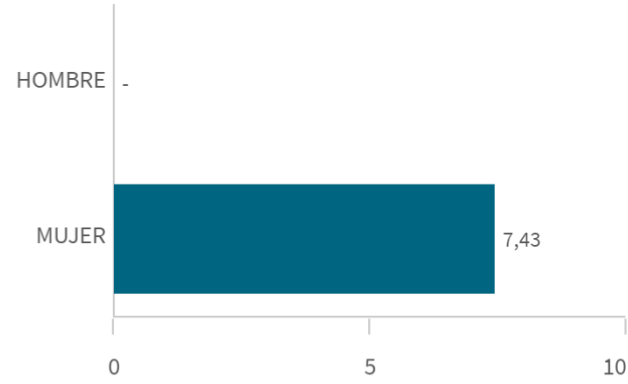

Mediana= 4 S.D.= 3,287784

Media de empleos tras titularse por género

Condiciones materiales y humanas del em...

He tenido otros empleos menos satisfacto...

Media de empleos tras titularse por edad

Condiciones materiales y humanas del em...

He tenido otros empleos menos satisfacto...

Satisfacción con el trabajo actual

Media

7,43

Mediana= 8 S.D.= 2,149197

Frecuencia de valoraciones de la satisfacción con el trabajo actual

Satisfacción con el trabajo actual por género

Satisfacción con el trabajo actual por edad