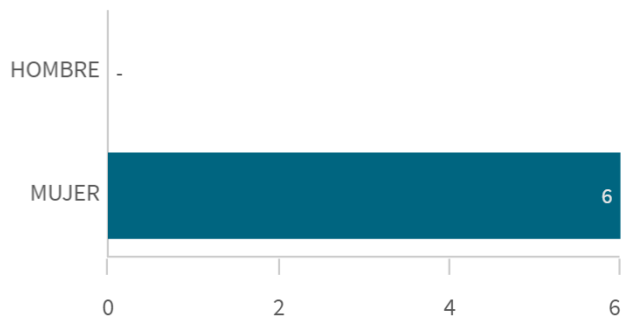

Frecuencia de valoraciones de adecuación del empleo a la capacitación

Empleo relacionado con la titulación

Media

6

Mediana= 6 S.D.= 2,9439203

Empleo relacionado con la titulación por ...

Frecuencia de valoraciones del empleo relacionado con la titulación

Media de empleos tras titularse

Media
1,71

Mediana= 2 S.D.= 0,75592895

Condiciones materiales y humanas del em...

Media
7,71

Mediana= 8 S.D.= 1,7994708

He tenido otros empleos menos satisfacto...

Media
3,86

Mediana= 4 S.D.= 3,287784

Media de empleos tras titularse por género

Condiciones materiales y humanas del em...

He tenido otros empleos menos satisfacto...

Media de empleos tras titularse por edad

Condiciones materiales y humanas del em...