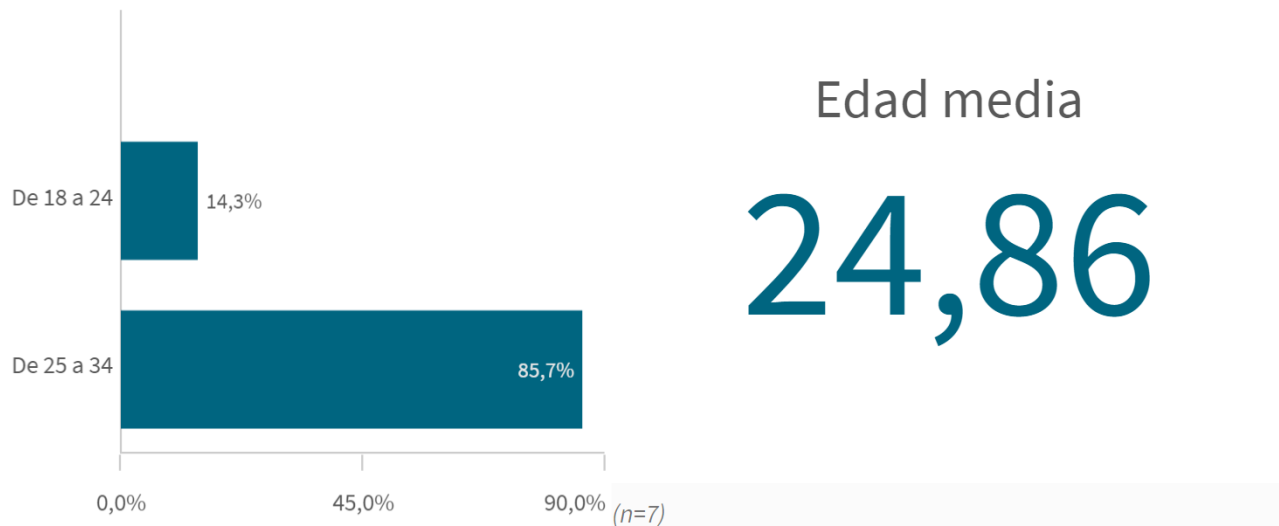

Participación (%)

22,6%

(IUCM-30)

Tasa de inserción laboral (n=6)

85,7%

(IUCM-30)

Tasa de inserción laboral histórico

Si no se realiza ninguna selección de curso, centro o titulación

mostrará el dato acumulado total. El valor mostrado siempre es

El histórico correspondiente a CENTRO y a TIUTLACIÓN sólo se muestra si hay una centro y/o una titulación seleccionada.

Edad de los estudiantes agrupada

Género de la muestra

Situación laboral

Situación laboral

(valores absolutos)

Situacion laboral	
Totales	
Actualmente no trabajo, pero he trabajado después de finalizar mis estudios y estoy buscando trabajo	
Estoy trabajando	