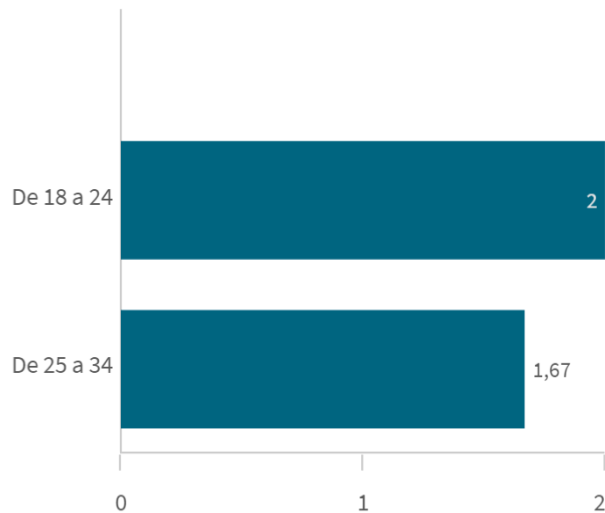

Media de empleos tras titularse

Media
1,71

Mediana= 2 S.D.= 0,75592895

Condiciones materiales y humanas del em...

Media
7,71

Mediana= 8 S.D.= 1,7994708

He tenido otros empleos menos satisfacto...

Media
3,86

Mediana= 4 S.D.= 3,287784

Media de empleos tras titularse por género

Condiciones materiales y humanas del em...

He tenido otros empleos menos satisfacto...

Media de empleos tras titularse por edad

Condiciones materiales y humanas del em...

He tenido otros empleos menos satisfacto...

Satisfacción con el trabajo actual

Media

7,43

Mediana= 8 S.D.= 2,149197

Frecuencia de valoraciones de la satisfacción con el trabajo actual

Satisfacción con el trabajo actual por género

Satisfacción con el trabajo actual por edad