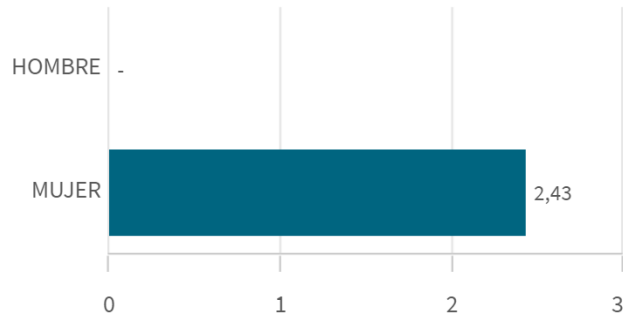

Género de la muestra

Situación laboral

Situación laboral

(valores absolutos)

Situacion laboral	
Totales	
Actualmente no trabajo, pero he trabajado después de finalizar mis estudios y estoy buscando trabajo	
Estoy trabajando	

Tipo de contrato

■ Para la formación y el ... ■ Indefinido ■ Temporal

n=7

n= 7

n= 7

Media de meses en encontrar primer empl... Media de meses en encontrar el primer emple...

Media
2,43

Mediana= 3 S.D.= 2,2253946

Media de meses en encontrar el primer e...

Encontraron empleo antes de fina... Encontraron empleo antes de finalizar... Frecuencia de valoraciones de la mejora de empleo al...

28,6%

n= 2

En que medida finalizar los estudi...