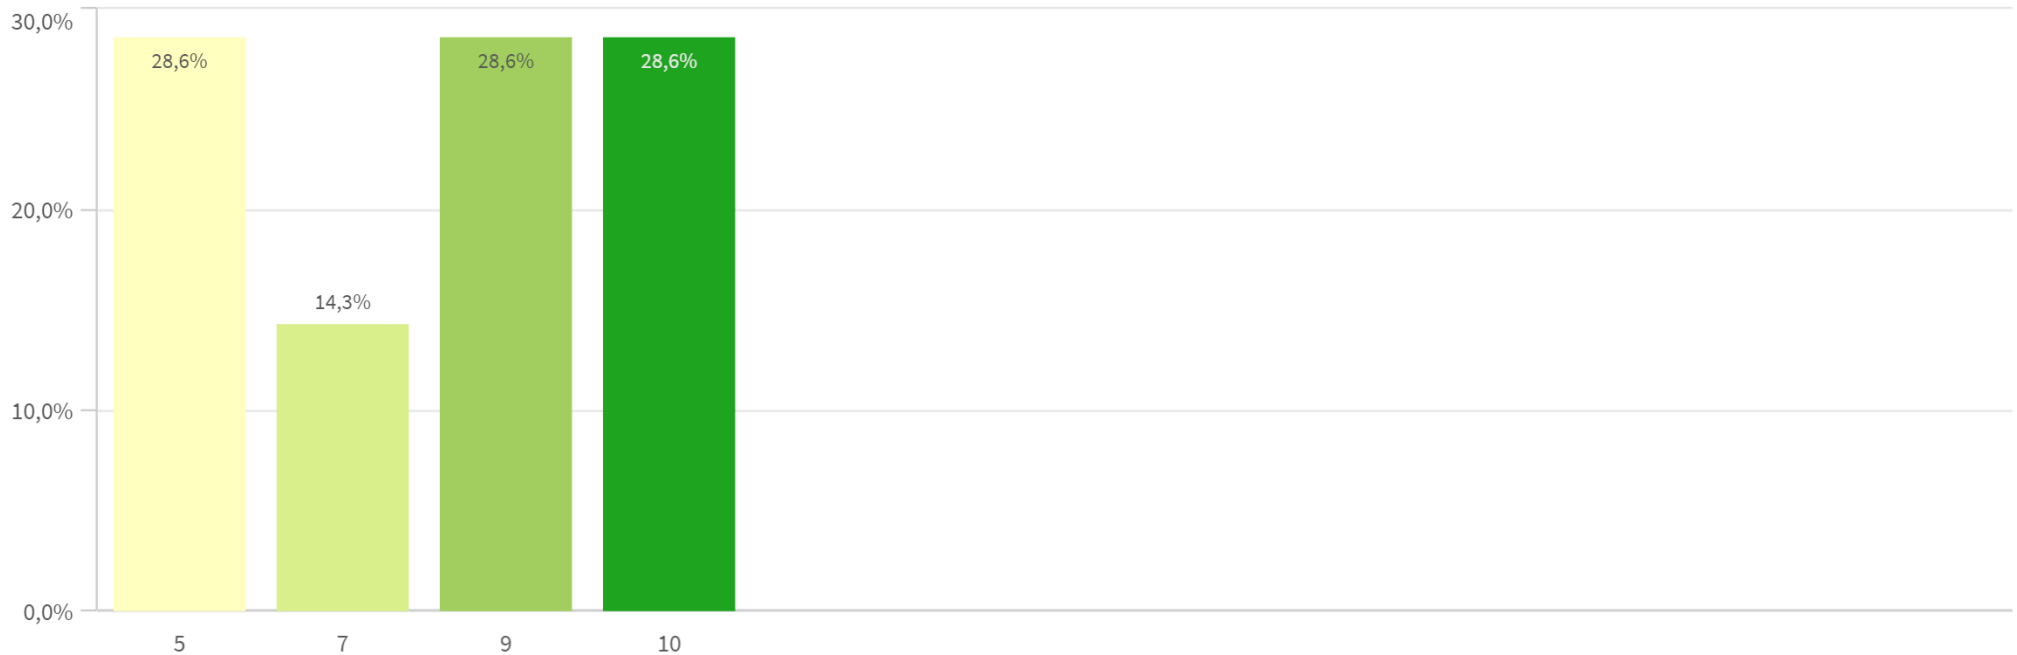

He tenido otros empleos menos satisfacto...

Satisfacción con el trabajo actual

Media

7,43

Mediana= 8 S.D.= 2,149197

Frecuencia de valoraciones de la satisfacción con el trabajo actual

Satisfacción con el trabajo actual por género

Satisfacción con el trabajo actual por edad