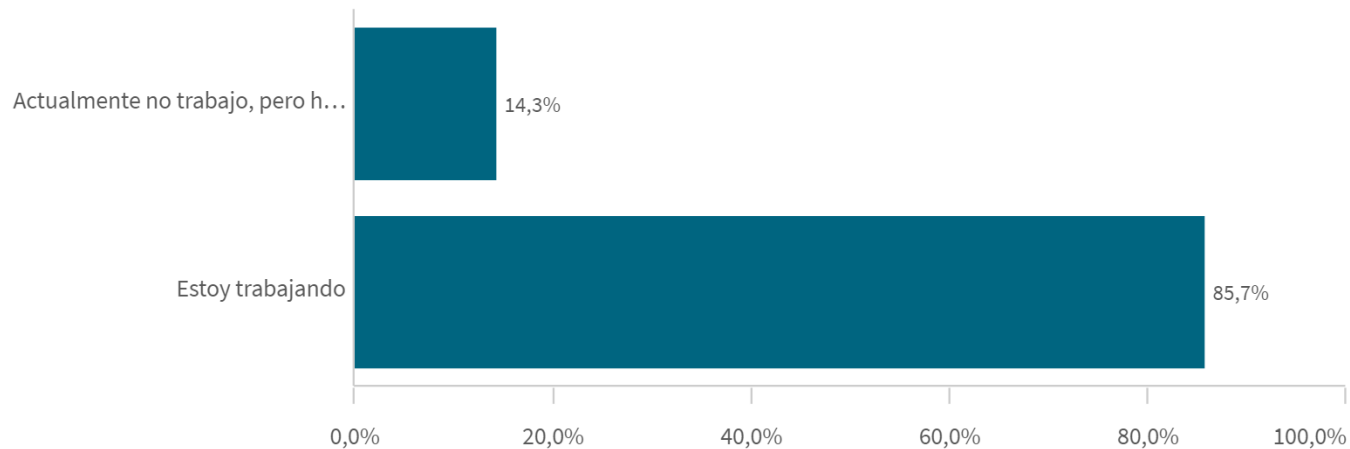

Participación (%)

22,6%

(IUCM-30)

Tasa de inserción laboral (n=6)

85,7%

(IUCM-30)

Tasa de inserción laboral histórico

Si no se realiza ninguna selección de curso, centro o titulación

mostrará el dato acumulado total. El valor mostrado siempre es

El histórico correspondiente a CENTRO y a TIUTLACIÓN sólo se muestra si hay una centro y/o una titulación seleccionada.

Edad de los estudiantes agrupada

Género de la muestra

Situación laboral

Situación laboral

(valores absolutos)

Situacion laboral	
Totales	
Actualmente no trabajo, pero he trabajado después de finalizar mis estudios y estoy buscando trabajo	
Estoy trabajando	