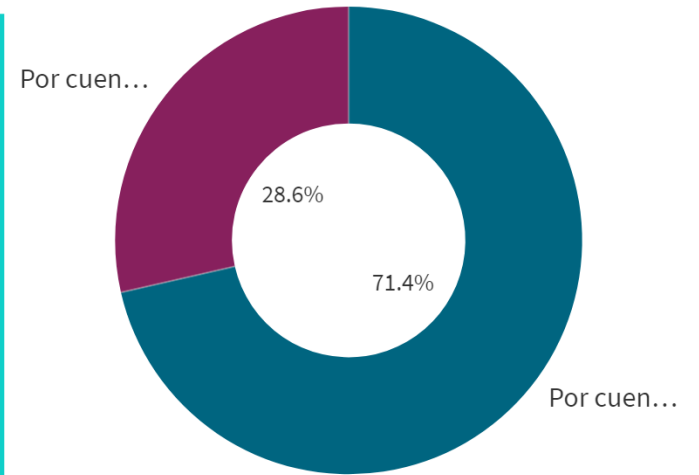

Tipo de contrato

■ Para la formación y el ... ■ Indefinido ■ Temporal

n=7