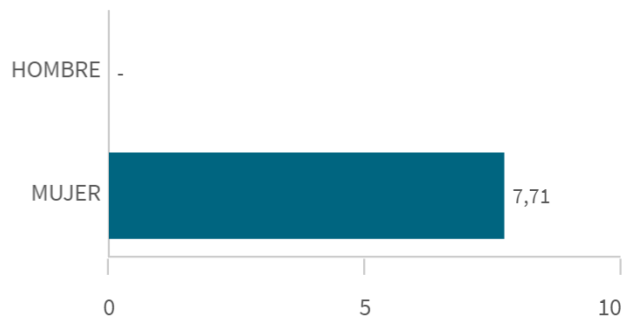

Media de empleos tras titularse

Media
1,71

Mediana= 2 S.D.= 0,75592895

Condiciones materiales y humanas del em...

Media
7,71

Mediana= 8 S.D.= 1,7994708

He tenido otros empleos menos satisfacto...

Media
3,86

Mediana= 4 S.D.= 3,287784

Media de empleos tras titularse por género

Condiciones materiales y humanas del em...

He tenido otros empleos menos satisfacto...

Media de empleos tras titularse por edad

Condiciones materiales y humanas del em...