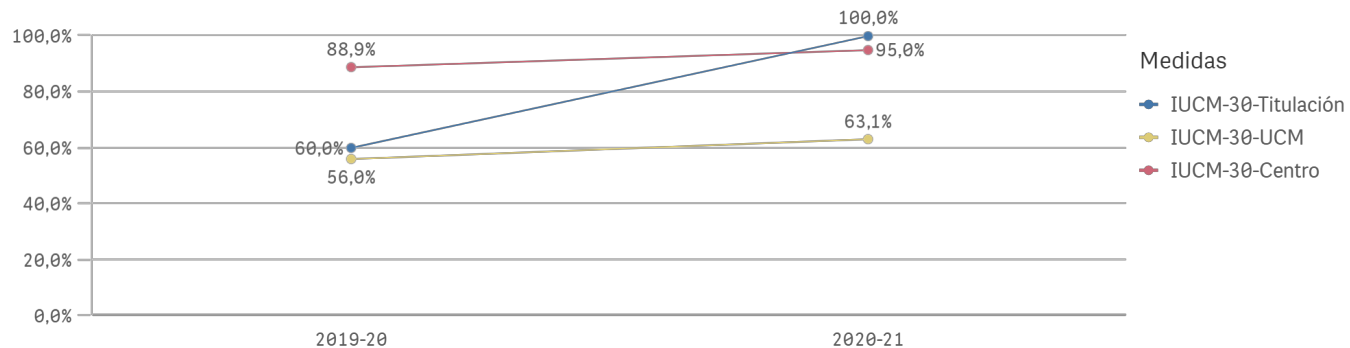

# Participación

Población (N)  
**18**

Muestra (n)  
**5**

Participación (%)  
**27,8%**

(IUCM-30)  
Tasa de inserción laboral

(IUCM-30)  
Tasa de inserción laboral

# 100,0%

Si no se realiza ninguna selección de curso, centro o titulación mostrará el dato acumulado total. El valor mostrado siempre es el correspondiente a la

El curso es en el que se realizó la encuesta, por lo que muestra la situación de los estudiantes egresados hace tres años en el curso encuestado