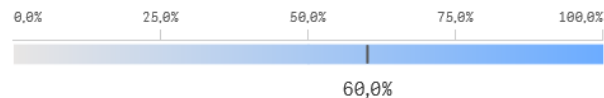

Encuesta de satisfacción de los estudiantes egresados del curso 2018-2019 con la titulación

Participación

N **18**
Participación **16,7%**
n **3**

Satisfacción Estudiantes egresados del curso 18-19 con la titulación (IUCM-27)

Mediana **9,0**
DE **0,6**
n **3**

Encuesta de inserción laboral de los estudiantes egresados del curso 2017-2018

Participación

N **20**
Participación **25,0%**
n **5**

Tasa de Inserción Laboral de los estudiantes egresados del curso 17-18 (IUCM-30)