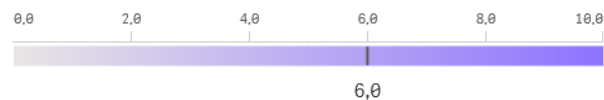

Encuesta de satisfacción de los estudiantes egresados del curso 2018-2019 con la titulación

Participación

N **18**
Participación **16,7%**
n **3**

Satisfacción Estudiantes egresados del curso 18-19 con la titulación (IUCM-27)

Mediana **9,0**
DE **0,6**
n **3**

Encuesta de inserción laboral de los estudiantes egresados del curso 2017-2018

Participación

N **20**
Participación **25,0%**
n **5**

Tasa de Inserción Laboral de los estudiantes egresados del curso 17-18 (IUCM-30)

Adecuación de la Inserción Laboral de los egresados del curso 17-18 (IUCM-31)

Mediana **7,0**
DE **4,9**
n **4**