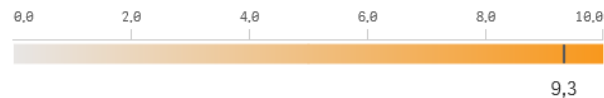

Encuesta de satisfacción de los estudiantes egresados del curso 2018-2019 con la titulación

Participación

N **18**
Participación **16,7%**
n **3**

Satisfacción Estudiantes egresados del curso 18-19 con la titulación (IUCM-27)

Mediana **9,0**
DE **0,6**
n **3**

Encuesta de inserción laboral de los estudiantes egresados del curso 2017-2018

Participación

N **20**
Participación **25,0%**
n **5**

Tasa de Inserción Laboral de los estudiantes egresados del curso 17-18 (IUCM-30)