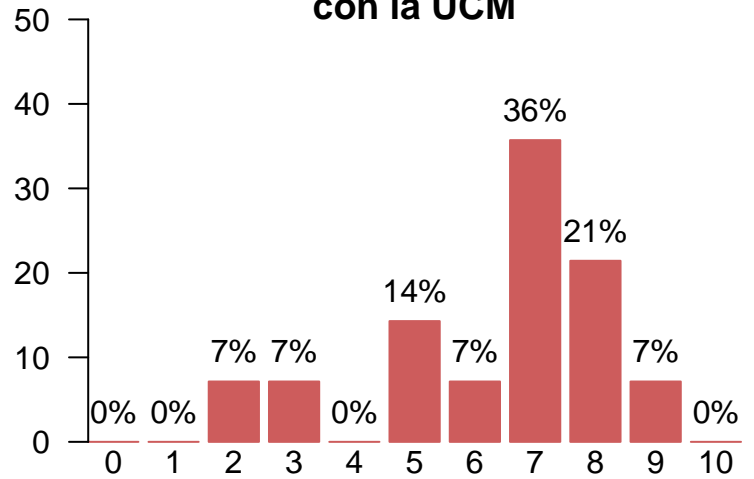

#### Características de la muestra

Total de encuestados: 14 (porcentaje de participación: 34.15%)

Satisfacción global con la titulación y con la UCM

**Satisfacción global con la titulación**

Media = 7.36 | Mediana = 8.00 | Desv. típ. = 1.91

**Satisfacción global con la UCM**

Media = 6.36 | Mediana = 7.00 | Desv. típ. = 1.98

Satisfacción global por características de la muestra

		Media		Mediana		Desviación típica	
		Titulación	UCM	Titulación	UCM	Titulación	UCM
Residencia	Madrid	7.36	6.27	8	7	2.06	2.15
	Resto de España	7.33	6.67	7	7	1.53	1.53
Movilidad	Sí	3.00	3.00	3	3	-	-
	No	7.69	6.62	8	7	1.49	1.8
Sit. laboral	No trabajo ni hago prácticas	7.56	6.44	8	7	1.67	1.88
	Hago prácticas	8.00	7.00	8	7	1.41	1.41
	Trabajo de forma eventual	5.00	4.00	5	4	2.83	1.41
	Trabajo de forma continuada	9.00	9.00	9	9	-	-
Rel. con estudios	Sí	3	3	3	3	-	-
	No	8	7	8	7	1.41	2.83
Ins. en OPE	Sí	6.00	5.00	6	5	4.24	2.83
	No	7.58	6.58	8	7	1.51	1.88