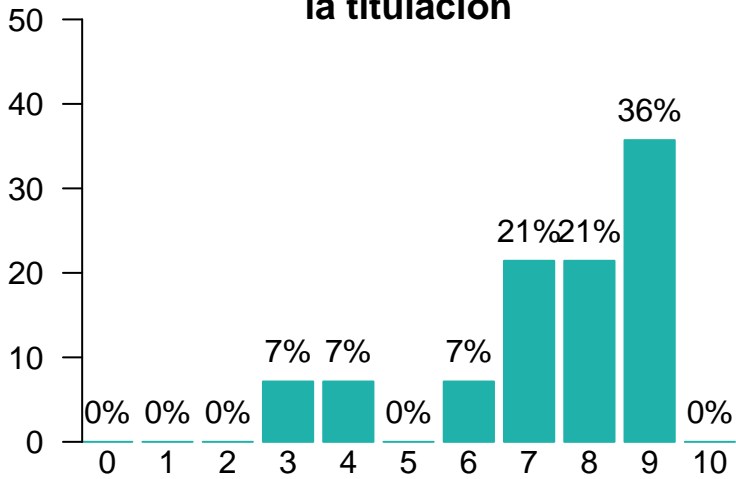

#### Características de la muestra

Total de encuestados: 14 (porcentaje de participación: 34.15%)

Satisfacción global con la titulación y con la UCM

**Satisfacción global con la titulación**

Media = 7.36 | Mediana = 8.00 | Desv. típ. = 1.91