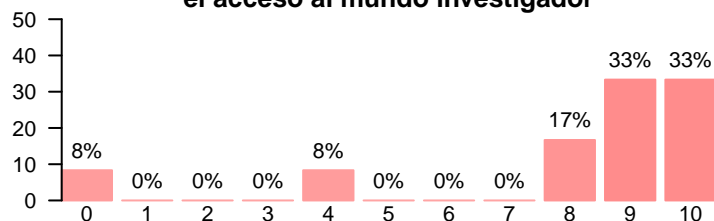

Media = 7.54 | Mediana = 8.00 | Desv. típ. = 2.07

**Los materiales ofrecidos en la titulación son actuales y novedosos**

Media = 7.64 | Mediana = 8.50 | Desv. típ. = 2.24

## Formación recibida y proceso de matrícula

**Satisfacción con el proceso de matrícula**

Media = 6.92 | Mediana = 7.00 | Desv. típ. = 2.43

**La formación recibida está relacionada con las competencias de la titulación**

Media = 8.50 | Mediana = 9.00 | Desv. típ. = 1.79

**La formación recibida posibilita el acceso al mundo laboral**

Media = 6.92 | Mediana = 8.00 | Desv. típ. = 2.87

**La formación recibida posibilita el acceso al mundo investigador**