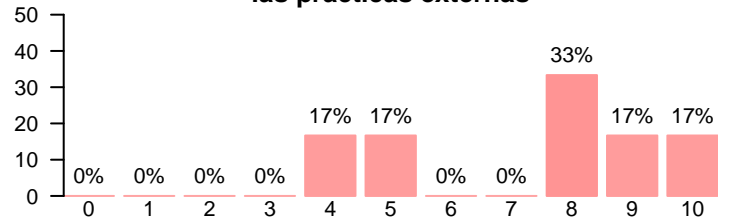

Media = 8.17 | Mediana = 8.50 | Desv. típ. = 1.72

Atención recibida por parte del tutor/a colaborador/a

Media = 7.83 | Mediana = 8.50 | Desv. típ. = 2.99

Gestión realizada por tu facultad

Media = 7.17 | Mediana = 8.00 | Desv. típ. = 2.23

Utilidad de la práctica realizada para encontrar un empleo

Media = 4.00 | Mediana = 4.00 | Desv. típ. = 4.00

Satisfacción con las prácticas externas

Media = 7.33 | Mediana = 8.00 | Desv. típ. = 2.34

Movilidad