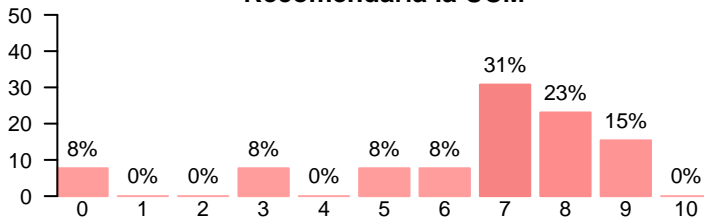

Recomendaría la UCM

Media = 6.46 | Mediana = 7.00 | Desv. típ. = 2.54