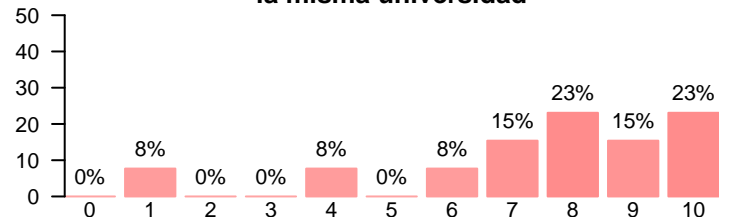

**Prestigio de la universidad**

Media = 6.62 | Mediana = 7.00 | Desv. típ. = 2.02

Compromiso

**Se siente orgulloso/a de ser estudiante de la UCM**

Media = 6.23 | Mediana = 7.00 | Desv. típ. = 2.35

**Volvería a realizar estudios superiores**

Media = 8.43 | Mediana = 10.00 | Desv. típ. = 2.87

**Volvería a elegir la misma titulación**

Media = 8.77 | Mediana = 9.00 | Desv. típ. = 1.42

**Volvería a elegir la misma universidad**

Media = 7.46 | Mediana = 8.00 | Desv. típ. = 2.60