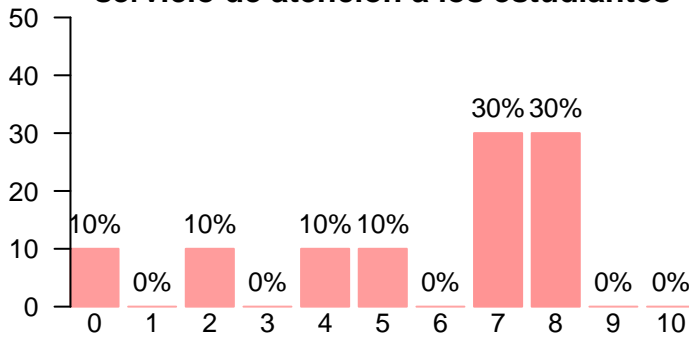

Quejas y sugerencias

**Conoce los canales de quejas y sugerencias**

**Ha realizado alguna queja o sugerencia**

Aspectos de la Universidad Complutense de Madrid

**Recursos y medios**

Media = 7.43 | Mediana = 8.00 | Desv. típ. = 2.06

**Actividades complementarias**

Media = 6.33 | Mediana = 7.00 | Desv. típ. = 2.02

**El asesoramiento y ayuda del servicio de atención a los estudiantes**

Media = 5.60 | Mediana = 7.00 | Desv. típ. = 2.80