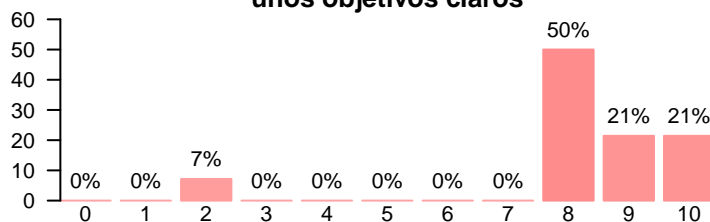

#### Características de la muestra

Total de encuestados: 14 (porcentaje de participación: 34.15%)

Satisfacción global con la titulación y con la UCM

**Satisfacción global con la titulación**

Media = 7.36 | Mediana = 8.00 | Desv. típ. = 1.91

**Satisfacción global con la UCM**

Media = 6.36 | Mediana = 7.00 | Desv. típ. = 1.98

Satisfacción global por características de la muestra

		Media		Mediana		Desviación típica	
		Titulación	UCM	Titulación	UCM	Titulación	UCM
Residencia	Madrid	7.36	6.27	8	7	2.06	2.15
	Resto de España	7.33	6.67	7	7	1.53	1.53
Movilidad	Sí	3.00	3.00	3	3	-	-
	No	7.69	6.62	8	7	1.49	1.8
Sit. laboral	No trabajo ni hago prácticas	7.56	6.44	8	7	1.67	1.88
	Hago prácticas	8.00	7.00	8	7	1.41	1.41
	Trabajo de forma eventual	5.00	4.00	5	4	2.83	1.41
	Trabajo de forma continuada	9.00	9.00	9	9	-	-
Rel. con estudios	Sí	3	3	3	3	-	-
	No	8	7	8	7	1.41	2.83
Ins. en OPE	Sí	6.00	5.00	6	5	4.24	2.83
	No	7.58	6.58	8	7	1.51	1.88

Desarrollo académico

**La titulación tiene unos objetivos claros**

Media = 8.21 | Mediana = 8.00 | Desv. típ. = 1.97

**El plan de estudios es adecuado**

Media = 7.43 | Mediana = 8.00 | Desv. típ. = 2.06

**El nivel de dificultad del grado es apropiado**

Media = 7.86 | Mediana = 8.00 | Desv. típ. = 1.66

**En general, la cantidad de alumnos por aula es adecuada**

Media = 8.50 | Mediana = 8.00 | Desv. típ. = 0.855

**La titulación integra teoría y práctica**