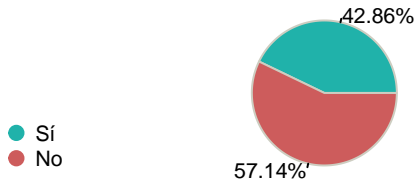

Media = 7.07 | Mediana = 8.00 | Desv. típ. = 1.82

**Utilidad de las tutorías presenciales**

Media = 8.38 | Mediana = 8.00 | Desv. típ. = 1.50

Prácticas externas

Ha realizado prácticas externas

Valor formativo de las prácticas realizadas