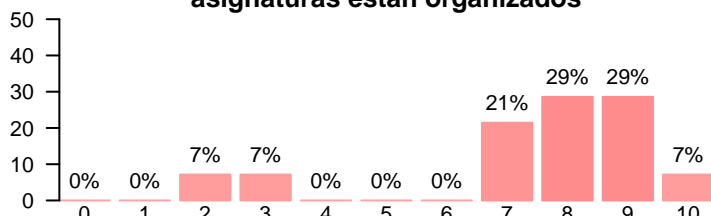

Media = 8.43 | Mediana = 9.00 | Desv. típ. = 1.40

**La relación calidad-precio es la adecuada**

Media = 6.36 | Mediana = 7.00 | Desv. típ. = 2.58

**La titulación tiene una orientación internacional**

Media = 7.69 | Mediana = 8.00 | Desv. típ. = 2.10

**Las calificaciones están disponibles en un tiempo adecuado**

Media = 6.00 | Mediana = 7.00 | Desv. típ. = 2.71

Asignaturas, tareas y materiales

**Las asignaturas de la titulación permiten alcanzar los objetivos propuestos**

Media = 7.29 | Mediana = 8.00 | Desv. típ. = 2.20

**Los contenidos de las asignaturas son innovadores**

Media = 7.43 | Mediana = 8.00 | Desv. típ. = 1.83

**Los contenidos de las asignaturas están organizados**