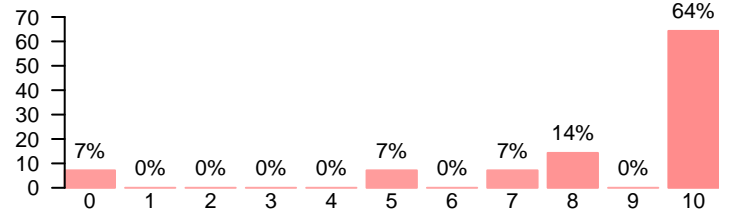

**Actividades complementarias**

Media = 6.33 | Mediana = 7.00 | Desv. típ. = 2.02

**El asesoramiento y ayuda del servicio de atención a los estudiantes**

Media = 5.60 | Mediana = 7.00 | Desv. típ. = 2.80

**Prestigio de la universidad**

Media = 6.62 | Mediana = 7.00 | Desv. típ. = 2.02

Compromiso

**Se siente orgulloso/a de ser estudiante de la UCM**

Media = 6.23 | Mediana = 7.00 | Desv. típ. = 2.35

**Volvería a realizar estudios superiores**

Media = 8.43 | Mediana = 10.00 | Desv. típ. = 2.87

**Volvería a elegir la misma titulación**

Media = 8.77 | Mediana = 9.00 | Desv. típ. = 1.42

**Volvería a elegir la misma universidad**

Media = 7.46 | Mediana = 8.00 | Desv. típ. = 2.60