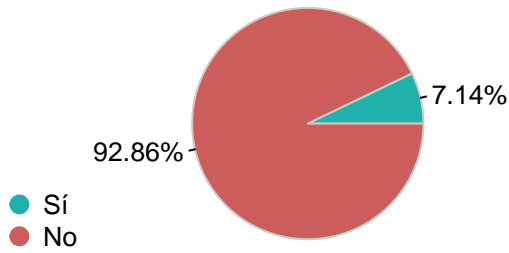

Movilidad

Estancia en el extranjero