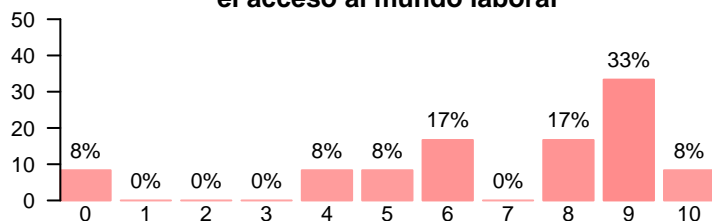

## Formación recibida y proceso de matrícula

**Satisfacción con el proceso de matrícula**

Media = 6.92 | Mediana = 7.00 | Desv. típ. = 2.43

**La formación recibida está relacionada con las competencias de la titulación**

Media = 8.50 | Mediana = 9.00 | Desv. típ. = 1.79

**La formación recibida posibilita el acceso al mundo laboral**

Media = 6.92 | Mediana = 8.00 | Desv. típ. = 2.87

**La formación recibida posibilita el acceso al mundo investigador**