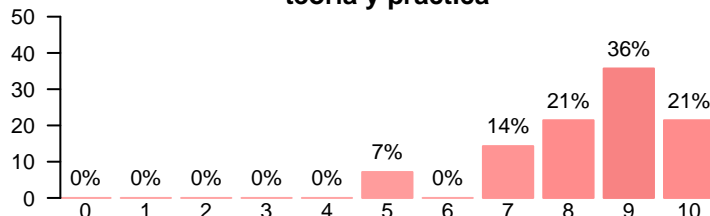

**Satisfacción global con la UCM**

Media = 6.36 | Mediana = 7.00 | Desv. típ. = 1.98

Satisfacción global por características de la muestra

		Media		Mediana		Desviación típica	
		Titulación	UCM	Titulación	UCM	Titulación	UCM
Residencia	Madrid	7.36	6.27	8	7	2.06	2.15
	Resto de España	7.33	6.67	7	7	1.53	1.53
Movilidad	Sí	3.00	3.00	3	3	-	-
	No	7.69	6.62	8	7	1.49	1.8
Sit. laboral	No trabajo ni hago prácticas	7.56	6.44	8	7	1.67	1.88
	Hago prácticas	8.00	7.00	8	7	1.41	1.41
	Trabajo de forma eventual	5.00	4.00	5	4	2.83	1.41
	Trabajo de forma continuada	9.00	9.00	9	9	-	-
Rel. con estudios	Sí	3	3	3	3	-	-
	No	8	7	8	7	1.41	2.83
Ins. en OPE	Sí	6.00	5.00	6	5	4.24	2.83
	No	7.58	6.58	8	7	1.51	1.88

Desarrollo académico

**La titulación tiene unos objetivos claros**

Media = 8.21 | Mediana = 8.00 | Desv. típ. = 1.97

**El plan de estudios es adecuado**

Media = 7.43 | Mediana = 8.00 | Desv. típ. = 2.06

**El nivel de dificultad del grado es apropiado**

Media = 7.86 | Mediana = 8.00 | Desv. típ. = 1.66

**En general, la cantidad de alumnos por aula es adecuada**

Media = 8.50 | Mediana = 8.00 | Desv. típ. = 0.855

**La titulación integra teoría y práctica**