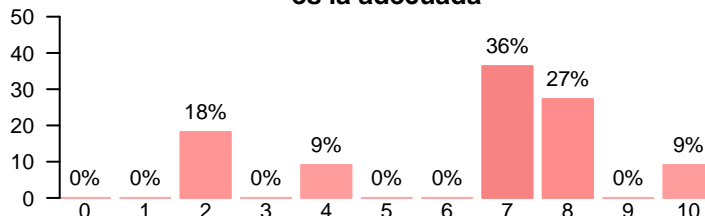

Desarrollo académico

**La titulación tiene unos objetivos claros**

Media = 8.21 | Mediana = 8.00 | Desv. típ. = 1.97

**El plan de estudios es adecuado**

Media = 7.43 | Mediana = 8.00 | Desv. típ. = 2.06

**El nivel de dificultad del grado es apropiado**

Media = 7.86 | Mediana = 8.00 | Desv. típ. = 1.66

**En general, la cantidad de alumnos por aula es adecuada**

Media = 8.50 | Mediana = 8.00 | Desv. típ. = 0.855

**La titulación integra teoría y práctica**

Media = 8.43 | Mediana = 9.00 | Desv. típ. = 1.40

**La relación calidad-precio es la adecuada**

Media = 6.36 | Mediana = 7.00 | Desv. típ. = 2.58

**La titulación tiene una orientación internacional**

Media = 7.69 | Mediana = 8.00 | Desv. típ. = 2.10