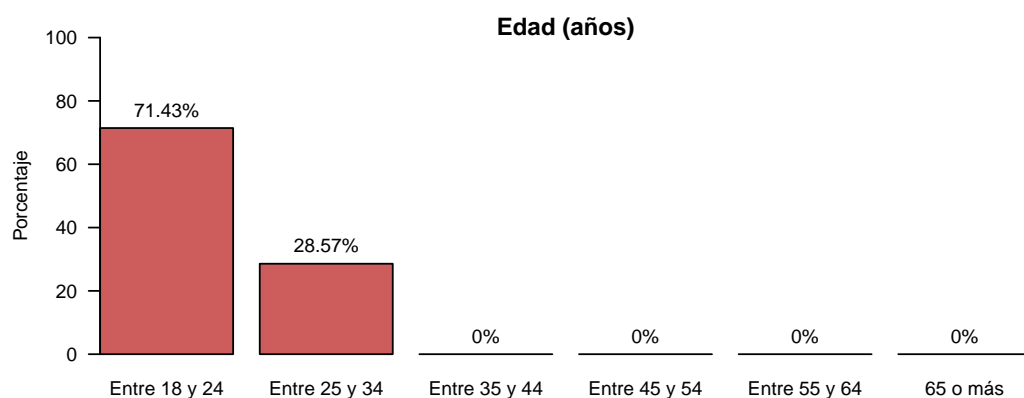

## Resultados de las Encuestas de Satisfacción de Estudiantes (2019-2020)

#### Características de la muestra

Total de encuestados: 14 (porcentaje de participación: 34.15%)

Satisfacción global con la titulación y con la UCM

**Satisfacción global con la titulación**

Media = 7.36 | Mediana = 8.00 | Desv. típ. = 1.91