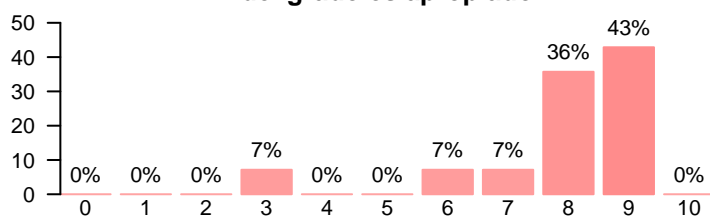

**Satisfacción global con la UCM**

Media = 6.36 | Mediana = 7.00 | Desv. típ. = 1.98

Satisfacción global por características de la muestra

		Media		Mediana		Desviación típica	
		Titulación	UCM	Titulación	UCM	Titulación	UCM
Residencia	Madrid	7.36	6.27	8	7	2.06	2.15
	Resto de España	7.33	6.67	7	7	1.53	1.53
Movilidad	Sí	3.00	3.00	3	3	-	-
	No	7.69	6.62	8	7	1.49	1.8
Sit. laboral	No trabajo ni hago prácticas	7.56	6.44	8	7	1.67	1.88
	Hago prácticas	8.00	7.00	8	7	1.41	1.41
	Trabajo de forma eventual	5.00	4.00	5	4	2.83	1.41
	Trabajo de forma continuada	9.00	9.00	9	9	-	-
Rel. con estudios	Sí	3	3	3	3	-	-
	No	8	7	8	7	1.41	2.83
Ins. en OPE	Sí	6.00	5.00	6	5	4.24	2.83
	No	7.58	6.58	8	7	1.51	1.88

Desarrollo académico

**La titulación tiene unos objetivos claros**

Media = 8.21 | Mediana = 8.00 | Desv. típ. = 1.97

**El plan de estudios es adecuado**

Media = 7.43 | Mediana = 8.00 | Desv. típ. = 2.06

**El nivel de dificultad del grado es apropiado**

Media = 7.86 | Mediana = 8.00 | Desv. típ. = 1.66

**En general, la cantidad de alumnos por aula es adecuada**

Media = 8.50 | Mediana = 8.00 | Desv. típ. = 0.855

**La titulación integra teoría y práctica**