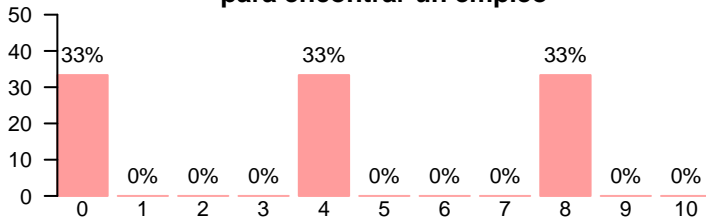

Media = 8.17 | Mediana = 8.50 | Desv. típ. = 1.72

Atención recibida por parte del tutor/a colaborador/a

Media = 7.83 | Mediana = 8.50 | Desv. típ. = 2.99

Gestión realizada por tu facultad

Media = 7.17 | Mediana = 8.00 | Desv. típ. = 2.23

Utilidad de la práctica realizada para encontrar un empleo

Media = 4.00 | Mediana = 4.00 | Desv. típ. = 4.00

Satisfacción con las prácticas externas

Media = 7.33 | Mediana = 8.00 | Desv. típ. = 2.34

Movilidad