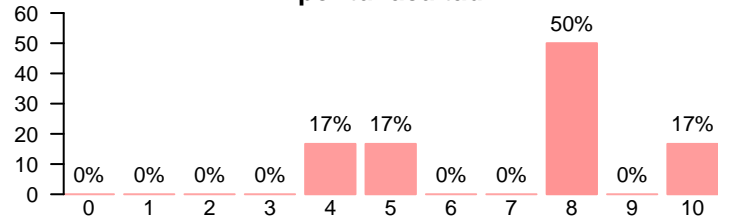

Media = 7.07 | Mediana = 8.00 | Desv. típ. = 1.82

**Utilidad de las tutorías presenciales**

Media = 8.38 | Mediana = 8.00 | Desv. típ. = 1.50

Prácticas externas

Ha realizado prácticas externas

Valor formativo de las prácticas realizadas

Media = 8.17 | Mediana = 8.50 | Desv. típ. = 1.72

Atención recibida por parte del tutor/a colaborador/a

Media = 7.83 | Mediana = 8.50 | Desv. típ. = 2.99

Gestión realizada por tu facultad

Media = 7.17 | Mediana = 8.00 | Desv. típ. = 2.23