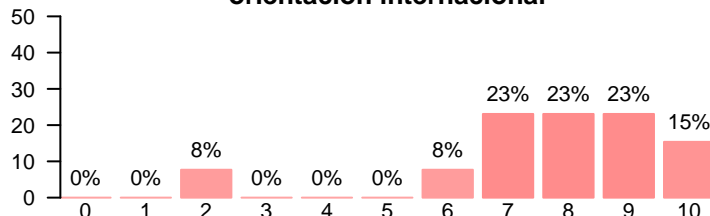

Desarrollo académico

**La titulación tiene unos objetivos claros**

Media = 8.21 | Mediana = 8.00 | Desv. típ. = 1.97

**El plan de estudios es adecuado**

Media = 7.43 | Mediana = 8.00 | Desv. típ. = 2.06

**El nivel de dificultad del grado es apropiado**

Media = 7.86 | Mediana = 8.00 | Desv. típ. = 1.66

**En general, la cantidad de alumnos por aula es adecuada**

Media = 8.50 | Mediana = 8.00 | Desv. típ. = 0.855

**La titulación integra teoría y práctica**

Media = 8.43 | Mediana = 9.00 | Desv. típ. = 1.40

**La relación calidad-precio es la adecuada**

Media = 6.36 | Mediana = 7.00 | Desv. típ. = 2.58

**La titulación tiene una orientación internacional**

Media = 7.69 | Mediana = 8.00 | Desv. típ. = 2.10