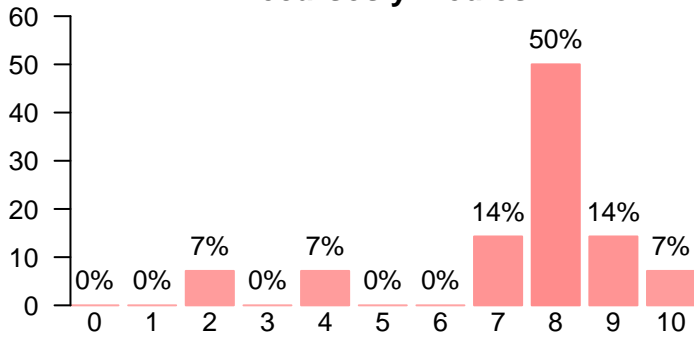

Quejas y sugerencias

**Conoce los canales de quejas y sugerencias**

**Ha realizado alguna queja o sugerencia**

Aspectos de la Universidad Complutense de Madrid

**Recursos y medios**

Media = 7.43 | Mediana = 8.00 | Desv. típ. = 2.06

**Actividades complementarias**

Media = 6.33 | Mediana = 7.00 | Desv. típ. = 2.02

**El asesoramiento y ayuda del servicio de atención a los estudiantes**

Media = 5.60 | Mediana = 7.00 | Desv. típ. = 2.80