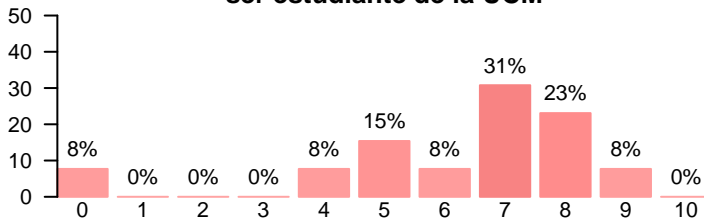

Quejas y sugerencias

**Conoce los canales de quejas y sugerencias**

**Ha realizado alguna queja o sugerencia**

Aspectos de la Universidad Complutense de Madrid

**Recursos y medios**

Media = 7.43 | Mediana = 8.00 | Desv. típ. = 2.06

**Actividades complementarias**

Media = 6.33 | Mediana = 7.00 | Desv. típ. = 2.02

**El asesoramiento y ayuda del servicio de atención a los estudiantes**

Media = 5.60 | Mediana = 7.00 | Desv. típ. = 2.80

**Prestigio de la universidad**

Media = 6.62 | Mediana = 7.00 | Desv. típ. = 2.02

Compromiso

**Se siente orgulloso/a de ser estudiante de la UCM**

Media = 6.23 | Mediana = 7.00 | Desv. típ. = 2.35

**Volvería a realizar estudios superiores**