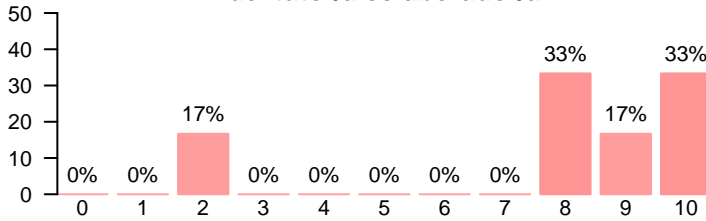

Media = 7.07 | Mediana = 8.00 | Desv. típ. = 1.82

**Utilidad de las tutorías presenciales**

Media = 8.38 | Mediana = 8.00 | Desv. típ. = 1.50

Prácticas externas

Ha realizado prácticas externas

Valor formativo de las prácticas realizadas

Media = 8.17 | Mediana = 8.50 | Desv. típ. = 1.72

Atención recibida por parte del tutor/a colaborador/a

Media = 7.83 | Mediana = 8.50 | Desv. típ. = 2.99

Gestión realizada por tu facultad

Media = 7.17 | Mediana = 8.00 | Desv. típ. = 2.23