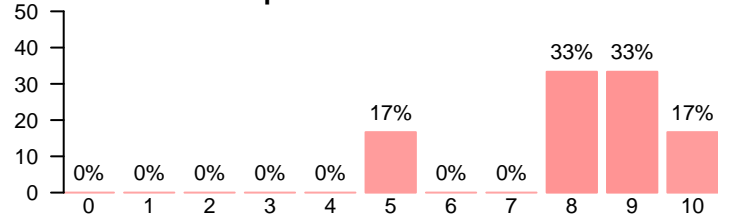

Media = 7.07 | Mediana = 8.00 | Desv. típ. = 1.82

**Utilidad de las tutorías presenciales**

Media = 8.38 | Mediana = 8.00 | Desv. típ. = 1.50

Prácticas externas

Ha realizado prácticas externas

Valor formativo de las prácticas realizadas

Media = 8.17 | Mediana = 8.50 | Desv. típ. = 1.72

Atención recibida por parte del tutor/a colaborador/a

Media = 7.83 | Mediana = 8.50 | Desv. típ. = 2.99

Gestión realizada por tu facultad

Media = 7.17 | Mediana = 8.00 | Desv. típ. = 2.23