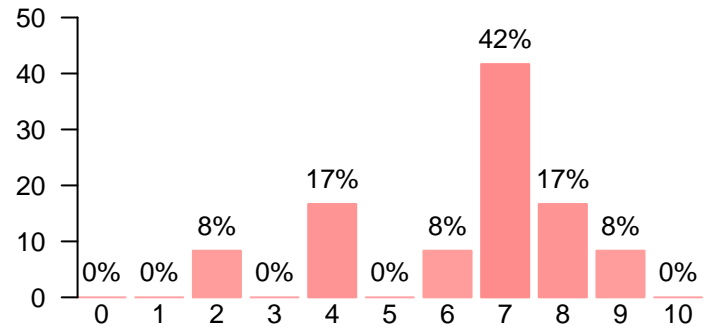

Quejas y sugerencias

**Conoce los canales de quejas y sugerencias**

**Ha realizado alguna queja o sugerencia**

Aspectos de la Universidad Complutense de Madrid

**Recursos y medios**

Media = 7.43 | Mediana = 8.00 | Desv. típ. = 2.06

**Actividades complementarias**

Media = 6.33 | Mediana = 7.00 | Desv. típ. = 2.02

**El asesoramiento y ayuda del servicio de atención a los estudiantes**

Media = 5.60 | Mediana = 7.00 | Desv. típ. = 2.80