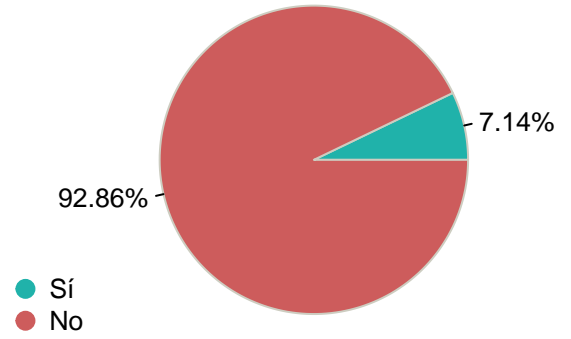

Quejas y sugerencias

**Conoce los canales de quejas y sugerencias**

**Ha realizado alguna queja o sugerencia**

Aspectos de la Universidad Complutense de Madrid

**Recursos y medios**

Media = 7.43 | Mediana = 8.00 | Desv. típ. = 2.06