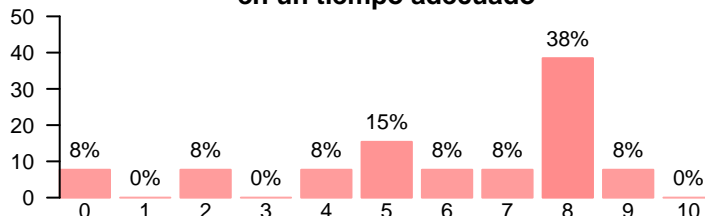

Media = 7.86 | Mediana = 8.00 | Desv. típ. = 1.66

**En general, la cantidad de alumnos por aula es adecuada**

Media = 8.50 | Mediana = 8.00 | Desv. típ. = 0.855

**La titulación integra teoría y práctica**

Media = 8.43 | Mediana = 9.00 | Desv. típ. = 1.40

**La relación calidad-precio es la adecuada**

Media = 6.36 | Mediana = 7.00 | Desv. típ. = 2.58

**La titulación tiene una orientación internacional**

Media = 7.69 | Mediana = 8.00 | Desv. típ. = 2.10

**Las calificaciones están disponibles en un tiempo adecuado**

Media = 6.00 | Mediana = 7.00 | Desv. típ. = 2.71

Asignaturas, tareas y materiales

**Las asignaturas de la titulación permiten alcanzar los objetivos propuestos**

Media = 7.29 | Mediana = 8.00 | Desv. típ. = 2.20

**Los contenidos de las asignaturas son innovadores**

Media = 7.43 | Mediana = 8.00 | Desv. típ. = 1.83

**Los contenidos de las asignaturas están organizados**