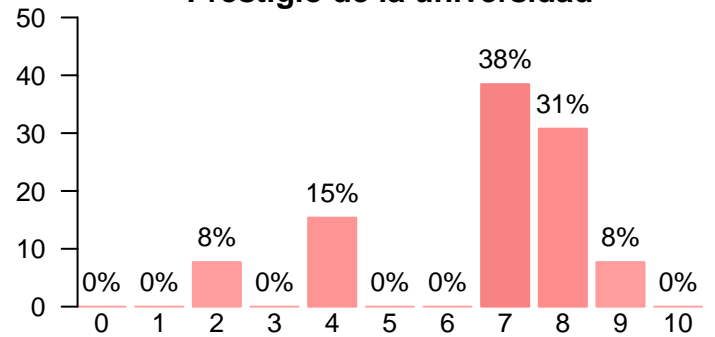

Quejas y sugerencias

**Conoce los canales de quejas y sugerencias**

**Ha realizado alguna queja o sugerencia**

Aspectos de la Universidad Complutense de Madrid

**Recursos y medios**

Media = 7.43 | Mediana = 8.00 | Desv. típ. = 2.06

**Actividades complementarias**

Media = 6.33 | Mediana = 7.00 | Desv. típ. = 2.02

**El asesoramiento y ayuda del servicio de atención a los estudiantes**

Media = 5.60 | Mediana = 7.00 | Desv. típ. = 2.80

**Prestigio de la universidad**

Media = 6.62 | Mediana = 7.00 | Desv. típ. = 2.02

Compromiso

**Se siente orgulloso/a de ser estudiante de la UCM**

Media = 6.23 | Mediana = 7.00 | Desv. típ. = 2.35

**Volvería a realizar estudios superiores**