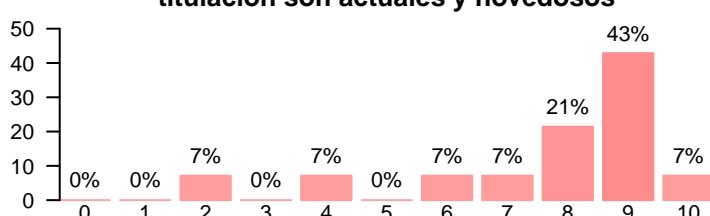

Media = 7.29 | Mediana = 8.00 | Desv. típ. = 2.20

**Los contenidos de las asignaturas son innovadores**

Media = 7.43 | Mediana = 8.00 | Desv. típ. = 1.83

**Los contenidos de las asignaturas están organizados**

Media = 7.43 | Mediana = 8.00 | Desv. típ. = 2.28

**El componente práctico de las asignaturas es adecuado**

Media = 7.64 | Mediana = 8.00 | Desv. típ. = 1.98

**El trabajo personal no presencial realizado ha sido útil**

Media = 7.54 | Mediana = 8.00 | Desv. típ. = 2.07

**Los materiales ofrecidos en la titulación son actuales y novedosos**

Media = 7.64 | Mediana = 8.50 | Desv. típ. = 2.24