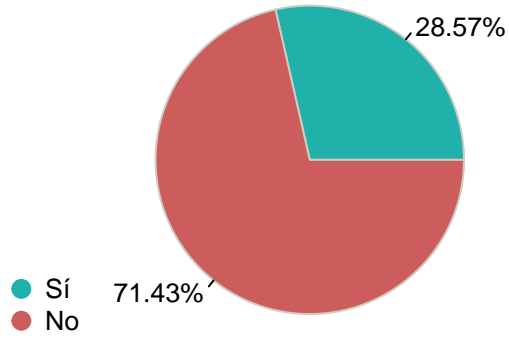

Quejas y sugerencias

**Conoce los canales de quejas y sugerencias**

**Ha realizado alguna queja o sugerencia**

Aspectos de la Universidad Complutense de Madrid

**Recursos y medios**

Media = 7.43 | Mediana = 8.00 | Desv. típ. = 2.06