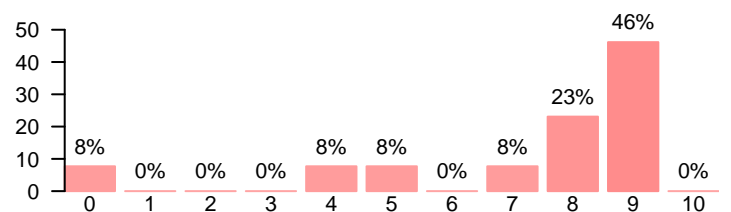

Recomendaría la titulación

Media = 7.23 | Mediana = 8.00 | Desv. típ. = 2.71