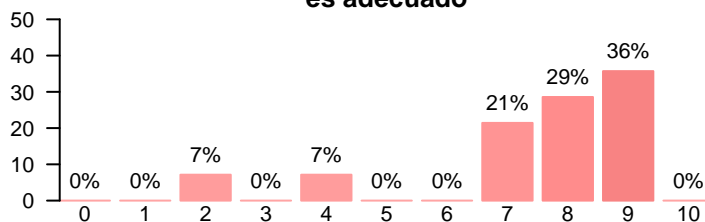

#### Características de la muestra

Total de encuestados: 14 (porcentaje de participación: 34.15%)

Satisfacción global con la titulación y con la UCM

**Satisfacción global con la titulación**

Media = 7.36 | Mediana = 8.00 | Desv. típ. = 1.91

**Satisfacción global con la UCM**

Media = 6.36 | Mediana = 7.00 | Desv. típ. = 1.98

Satisfacción global por características de la muestra

		Media		Mediana		Desviación típica	
		Titulación	UCM	Titulación	UCM	Titulación	UCM
Residencia	Madrid	7.36	6.27	8	7	2.06	2.15
	Resto de España	7.33	6.67	7	7	1.53	1.53
Movilidad	Sí	3.00	3.00	3	3	-	-
	No	7.69	6.62	8	7	1.49	1.8
Sit. laboral	No trabajo ni hago prácticas	7.56	6.44	8	7	1.67	1.88
	Hago prácticas	8.00	7.00	8	7	1.41	1.41
	Trabajo de forma eventual	5.00	4.00	5	4	2.83	1.41
	Trabajo de forma continuada	9.00	9.00	9	9	-	-
Rel. con estudios	Sí	3	3	3	3	-	-
	No	8	7	8	7	1.41	2.83
Ins. en OPE	Sí	6.00	5.00	6	5	4.24	2.83
	No	7.58	6.58	8	7	1.51	1.88

Desarrollo académico

**La titulación tiene unos objetivos claros**

Media = 8.21 | Mediana = 8.00 | Desv. típ. = 1.97

**El plan de estudios es adecuado**

Media = 7.43 | Mediana = 8.00 | Desv. típ. = 2.06

**El nivel de dificultad del grado es apropiado**

Media = 7.86 | Mediana = 8.00 | Desv. típ. = 1.66

**En general, la cantidad de alumnos por aula es adecuada**

Media = 8.50 | Mediana = 8.00 | Desv. típ. = 0.855

**La titulación integra teoría y práctica**