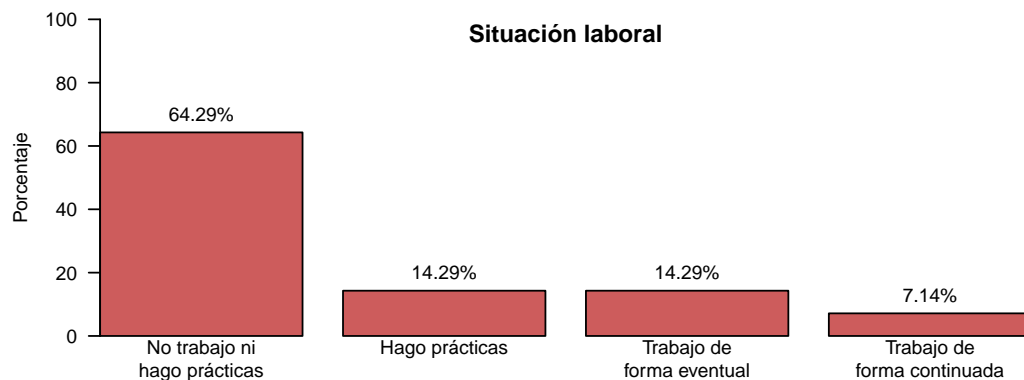

## Resultados de las Encuestas de Satisfacción de Estudiantes (2019-2020)

#### Características de la muestra

Total de encuestados: 14 (porcentaje de participación: 34.15%)

Satisfacción global con la titulación y con la UCM

**Satisfacción global con la titulación**

Media = 7.36 | Mediana = 8.00 | Desv. típ. = 1.91