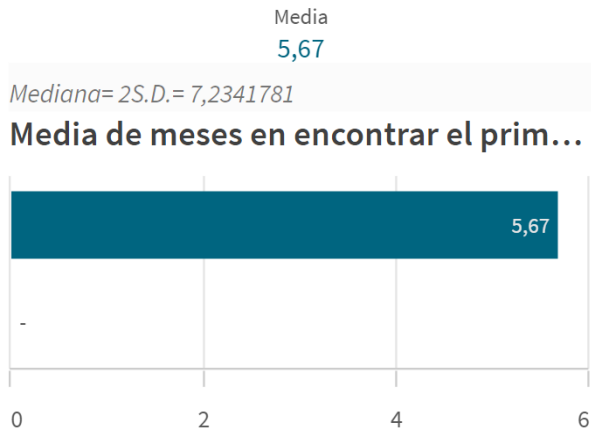

Tasa de inserción laboral (n=3)

100...

Si no se realiza ninguna selección de curso, centro o titulación mostrará el dato

(IUCM-30)

Tasa de inserción laboral histórico

El histórico correspondiente a CENTRO y a TIUTLACIÓN sólo se muestra si hay una centro y/o una titulación seleccionada.

Edad de los estudiantes agrupada

Edad media

24,33

Género de la muestra

Situación laboral

Situación laboral

(valores absolutos)

Situación laboral	
Totales	
Estoy trabajando	

Tipo de contrato

■ Indefinido

■ Para la formación y el ...

■ Temporal

n= 3

n=3

n=3

Media de meses en encontrar primer ... Media de meses en encontrar el primer e...

Encontraron empleo antes de f... Encontraron empleo antes de fina... Frecuencia de valoraciones de la mejora de em...

0,0%

n=0

En que medida finalizar los est...

Valoración entre 0 y 10

El gráfico no se muestra porque solo contiene valores indefinidos.