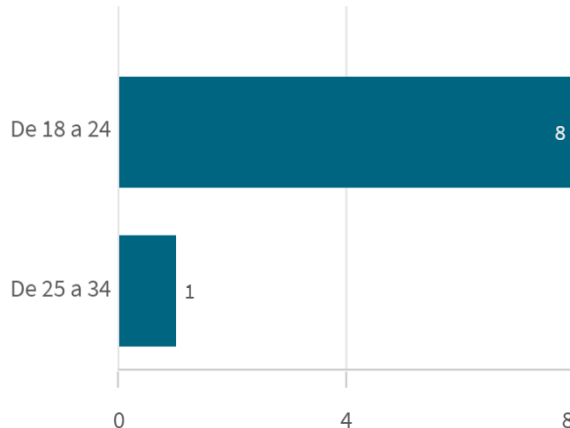

Edad de los estudiantes agrupada

Edad media

24,33

Género de la muestra

Situación laboral

Situación laboral

(valores absolutos)

Situación laboral	
Totales	
Estoy trabajando	

Tipo de contrato

■ Indefinido

■ Para la formación y el ...

■ Temporal

n= 3

n=3

n=3

Media de meses en encontrar primer ... Media de meses en encontrar el primer e...

Encontraron empleo antes de f... Encontraron empleo antes de fina... Frecuencia de valoraciones de la mejora de em...

0,0%

n=0

En que medida finalizar los est...

Valoración entre 0 y 10

El gráfico no se muestra porque solo contiene valores indefinidos.