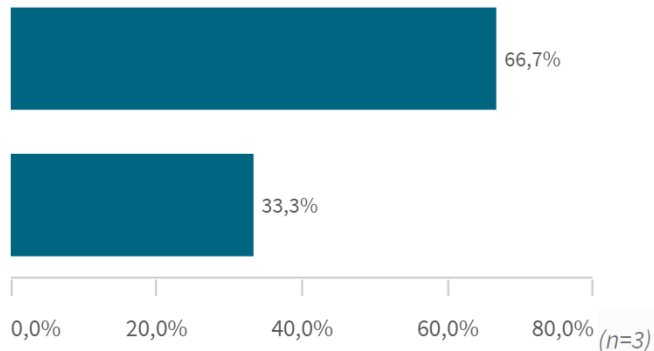

Participación

Población (N)

12

Muestra (n)

3

Participación (%)

25,0%

(IUCM-30)

Tasa de inserción laboral (n=3)

100...

Si no se realiza ninguna selección de curso, centro o titulación mostrará el dato

(IUCM-30)

Tasa de inserción laboral histórico

El histórico correspondiente a CENTRO y a TIUTLACIÓN sólo se muestra si hay una centro y/o una titulación seleccionada.

Edad de los estudiantes agrupada

Edad media

24,33

Género de la muestra

Situación laboral

Situación laboral

(valores absolutos)

Situación laboral	
Totales	
Estoy trabajando	