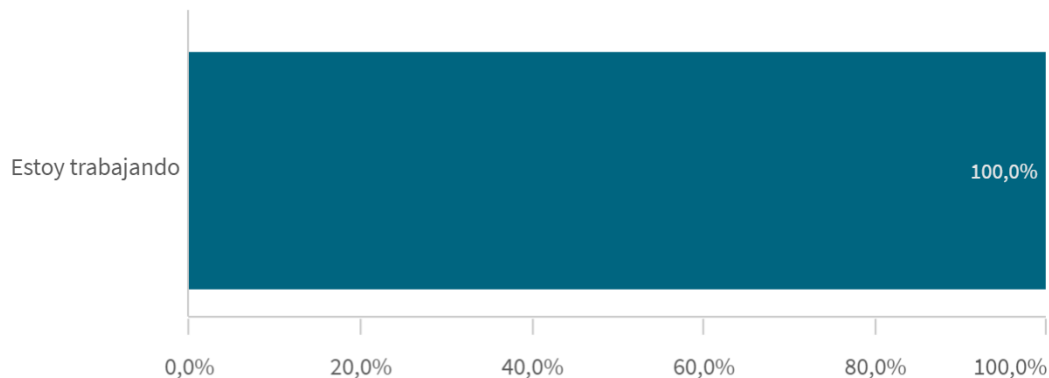

Tasa de inserción laboral (n=3)

100...

Si no se realiza ninguna selección de curso, centro o titulación mostrará el dato

(IUCM-30)

Tasa de inserción laboral histórico

El histórico correspondiente a CENTRO y a TIUTLACIÓN sólo se muestra si hay una centro y/o una titulación seleccionada.

Edad de los estudiantes agrupada

Edad media

24,33

Género de la muestra

Situación laboral

Situación laboral

(valores absolutos)

Situación laboral	
Totales	
Estoy trabajando	