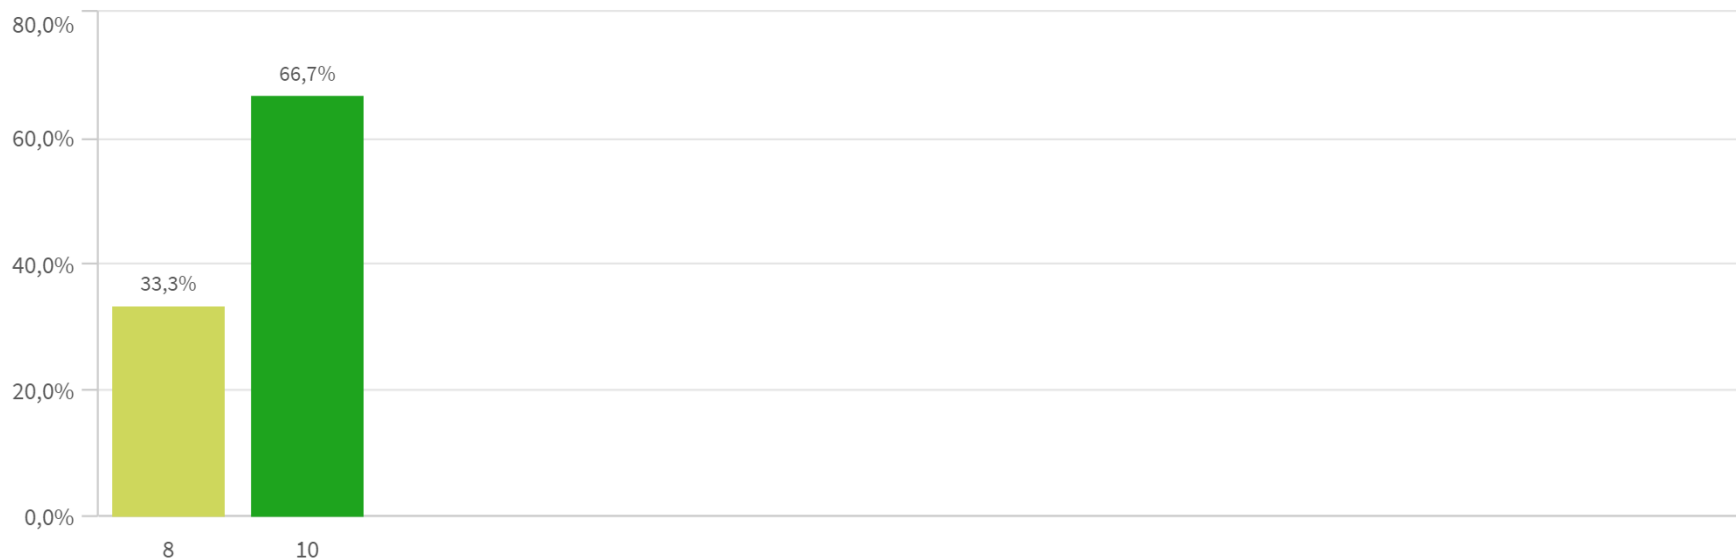

Satisfacción con el trabajo actual

Media
9,33

Mediana= 10 S.D.= 1,1547005

Frecuencia de valoraciones de la satisfacción con el trabajo actual