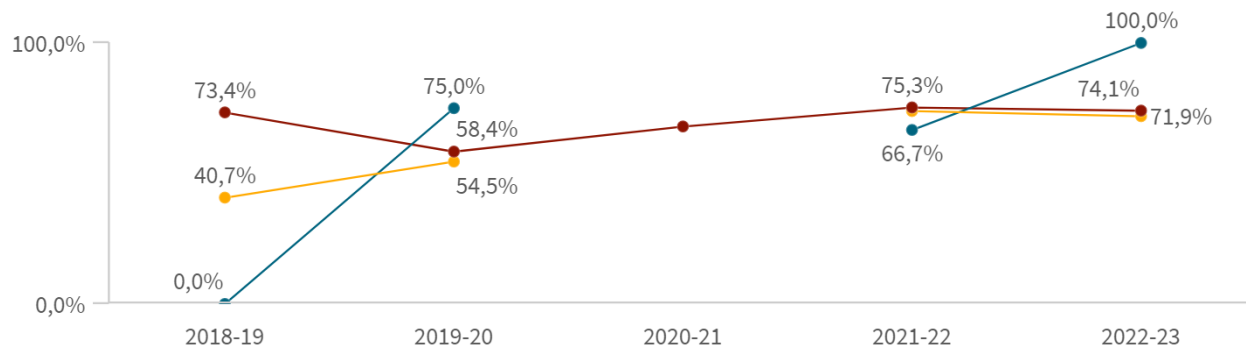

Participación

Población (N)

12

Muestra (n)

3

Participación (%)

25,0%

(IUCM-30)

Tasa de inserción laboral (n=3)

100...

Si no se realiza ninguna selección de curso, centro o titulación mostrará el dato

(IUCM-30)

Tasa de inserción laboral histórico

El histórico correspondiente a CENTRO y a TIUTLACIÓN sólo se muestra si hay una centro y/o una titulación seleccionada.

Edad de los estudiantes agrupada

Edad media

24,33

Género de la muestra

Situación laboral

Situación laboral

(valores absolutos)

Situación laboral	
Totales	
Estoy trabajando	