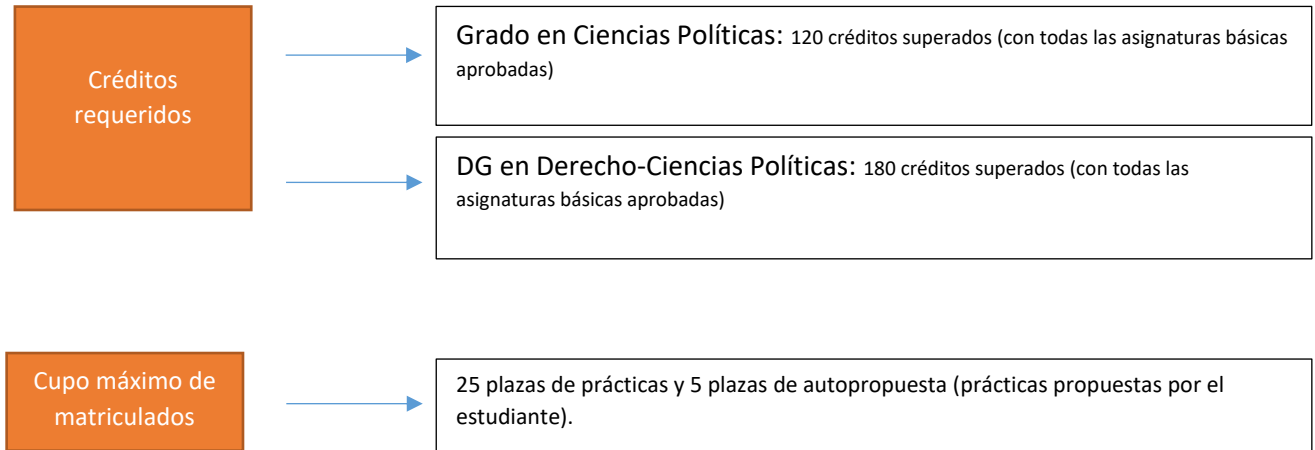

GRADO EN CIENCIAS POLÍTICAS

EV010.1

Informe sobre el desarrollo de las prácticas externas

- **Listado de instituciones con convenio y nº de plazas disponibles en cada una.**
- **Criterios de asignación de plazas.**
- **Listado de alumnos con empresa, tutores y periodo de realización.**
- **Listado de tutores académicos y externos.**
- **Rúbrica de evaluación.**

UNIVERSIDAD COMPLUTENSE DE MADRID

FACULTAD DE CIENCIAS POLÍTICAS Y SOCIOLOGÍA

VICEDECANATO DE PRÁCTICAS

Campus de Somosaguas - 28223 Pozuelo de Alarcón (Madrid)

LISTADO DE INSTITUCIONES CON CONVENIO Y Nº DE PLAZAS

CRITERIOS DE ADMISIÓN Y ASIGNACIÓN DE PLAZAS

La selección la realizan los responsables de prácticas de cada titulación siguiendo estrictos **criterios de mérito**: es decir, acorde a la **nota media que figura en el expediente académico** del estudiante.