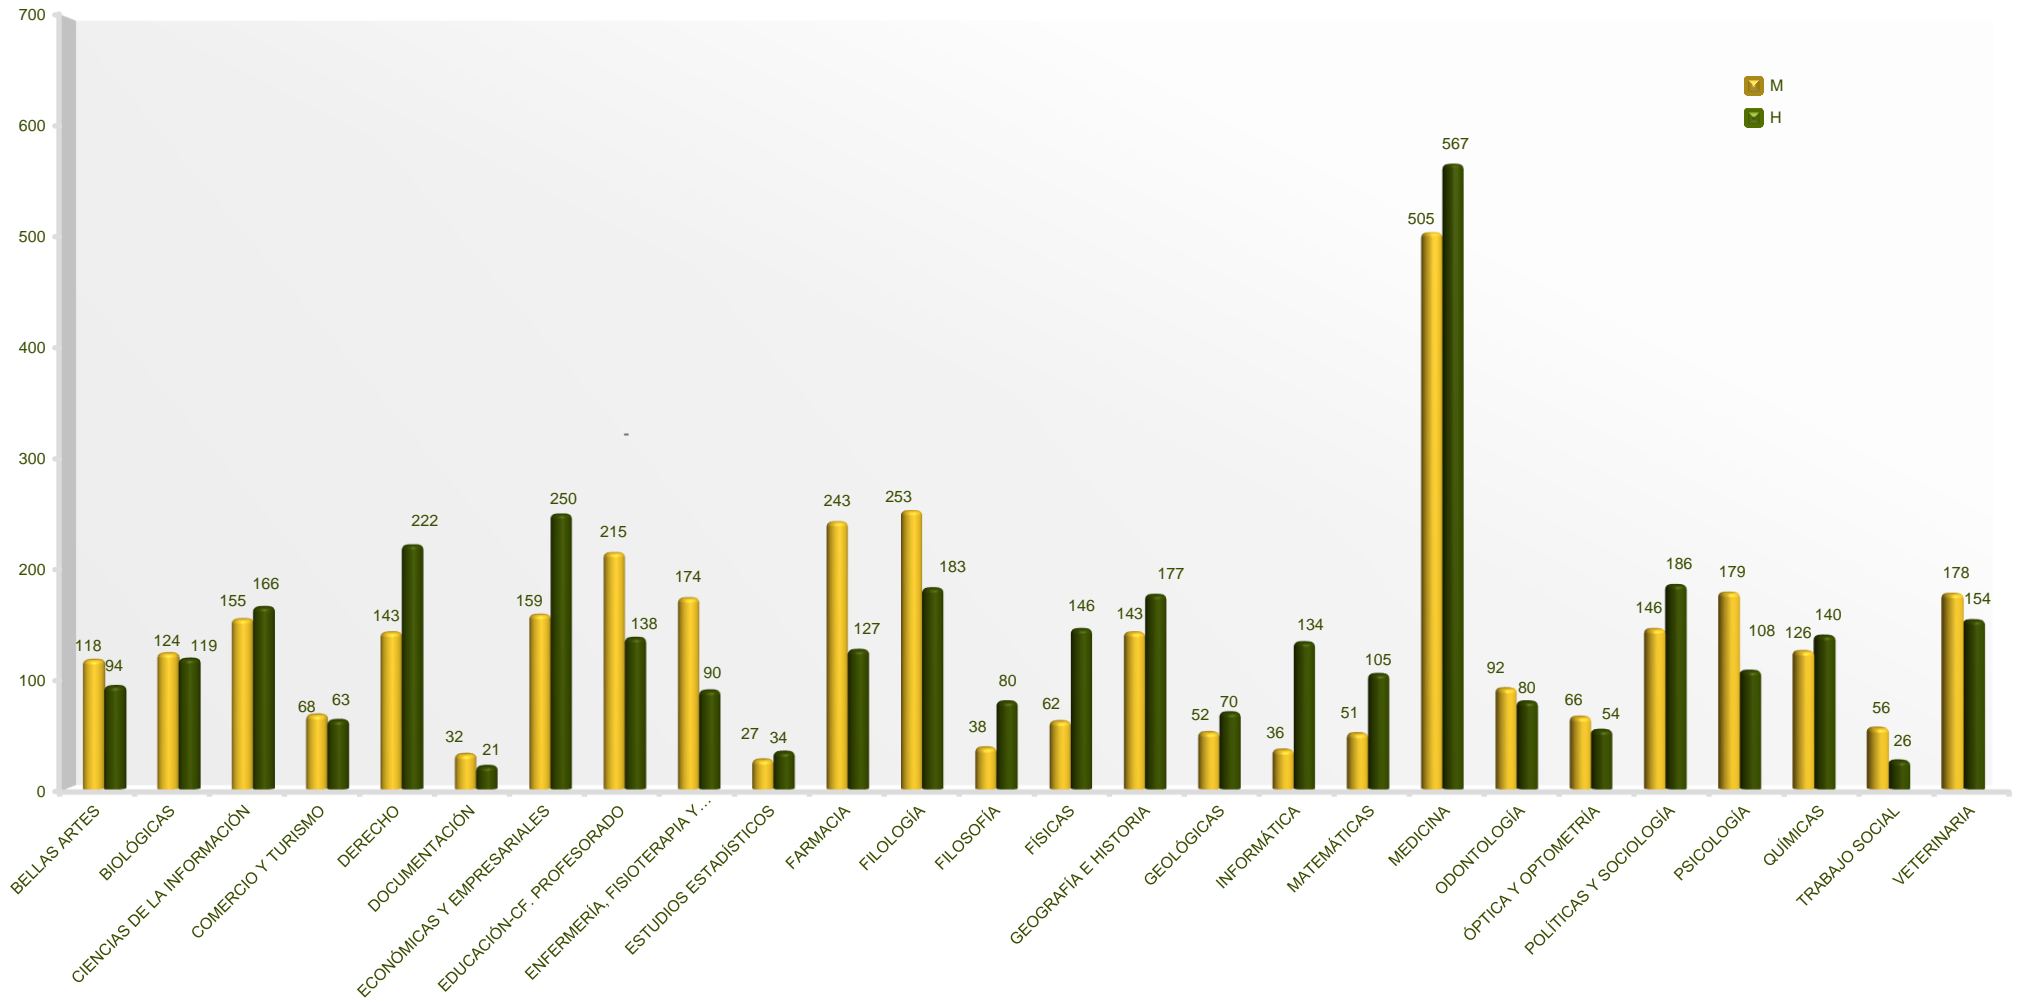

PERSONAL DOCENTE E INVESTIGADOR DE LA UCM DE FACULTADES POR CENTRO, CATEGORÍA Y SEXO. AÑO 2023⁽¹⁾																								
VALORES ABSOLUTOS																								
CENTRO	TOTAL		C.U.		C.EU.		T.U.		T.EU.		ASOC.		AYUD.		AYUD.D.		EMÉR.		COLAB.		CONT.D.		PROF.VISIT.	
	T	M	T	M	T	M	T	M	T	M	T	M	T	M	T	M	T	M	T	M	T	M	T	M
BELLAS ARTES	212	118	7	3	-	-	49	28	-	-	80	38	3	1	27	20	-	-	-	-	46	28	-	-
BIOLÓGICAS	243	124	30	14	-	-	57	34	-	-	33	15	8	3	50	26	6	3	-	-	58	29	1	-
CIENCIAS DE LA INFORMACIÓN	321	155	20	8	-	-	78	36	-	-	104	47	5	1	44	25	3	-	-	-	65	37	2	1
COMERCIO Y TURISMO	131	68	1	-	4	1	15	10	4	3	76	34	2	2	14	8	-	-	-	-	15	10	-	-
DERECHO	365	143	68	22	-	-	88	36	3	-	106	32	11	5	25	13	6	1	2	1	54	32	2	1
DOCUMENTACIÓN	53	32	3	1	1	1	22	13	-	-	10	6	3	2	8	4	-	-	-	-	6	5	-	-
ECONÓMICAS Y EMPRESARIALES	409	159	47	11	-	-	108	50	1	1	152	44	9	3	23	10	3	-	3	1	63	39	-	-
EDUCACIÓN-CF. PROFESORADO	353	215	19	10	-	-	56	29	3	2	154	94	4	2	46	31	4	2	-	-	64	43	3	2
ENFERMERÍA, FISIOTERAPIA Y PODOLOGÍA	264	174	2	-	1	-	20	12	3	-	196	143	3	2	14	8	1	-	1	-	23	9	-	-
ESTUDIOS ESTADÍSTICOS	61	27	1	-	4	2	22	14	3	2	15	2	2	1	7	3	-	-	-	-	7	3	-	-
FARMACIA	370	243	47	30	-	-	89	67	2	2	100	66	8	5	67	39	10	3	-	-	47	31	-	-
FILOLOGÍA	436	253	66	32	-	-	92	56	3	1	102	58	8	7	81	53	7	5	1	1	67	33	9	7
FILOSOFÍA	118	38	16	3	-	-	37	12	-	-	15	5	2	0	29	11	2	-	-	-	17	7	-	-
FÍSICAS	208	62	69	18	-	-	66	20	-	-	4	1	6	2	24	10	6	-	-	-	33	11	-	-
GEOGRAFÍA E HISTORIA	320	143	43	15	-	-	105	53	-	-	38	14	7	3	69	35	14	8	1	-	42	15	1	-
GEOLÓGICAS	122	52	19	6	-	-	40	22	-	-	17	6	2	1	22	8	3	-	-	-	18	9	1	-
INFORMÁTICA	170	36	26	5	-	-	59	12	-	-	25	2	9	2	12	1	2	-	7	4	30	10	-	-
MATEMÁTICAS	156	51	37	6	-	-	42	18	1	-	22	6	6	3	18	5	4	-	1	1	24	12	1	-
MEDICINA	1.072	505	71	15	-	-	126	55	2	1	759	369	4	1	58	39	14	3	-	-	38	22	-	-
ODONTOLOGÍA	172	92	6	1	-	-	24	10	-	-	99	55	4	3	8	4	-	-	-	-	31	19	-	-
ÓPTICA Y OPTOMETRÍA	120	66	4	1	11	2	29	19	2	-	39	21	2	2	15	11	-	-	6	3	12	7	-	-
POLÍTICAS Y SOCIOLOGÍA	332	146	21	7	-	-	77	35	2	-	84	35	6	1	69	33	4	3	4	2	63	30	2	-
PSICOLOGÍA	287	179	22	5	-	-	62	36	-	-	124	93	5	3	30	20	7	-	1	1	36	21	-	-
QUÍMICAS	266	126	76	35	-	-	87	41	1	-	12	4	4	2	49	27	5	1	-	-	32	16	-	-
TRABAJO SOCIAL	82	56	1	-	-	-	11	7	6	5	32	22	-	-	9	7	-	-	3	-	20	15	-	-
VETERINARIA	332	178	61	27	-	-	76	52	4	2	81	31	19	9	40	24	2	-	1	1	47	31	1	1
TOTAL	6.975	3.441	783	275	21	6	1.537	777	40	19	2.479	1.243	142	66	858	475	103	29	31	15	958	524	23	12

(1) INCLUIDO PDI DE HOSPITALES

PERSONAL DOCENTE E INVESTIGADOR DE FACULTADES POR CENTRO Y SEXO. 2023