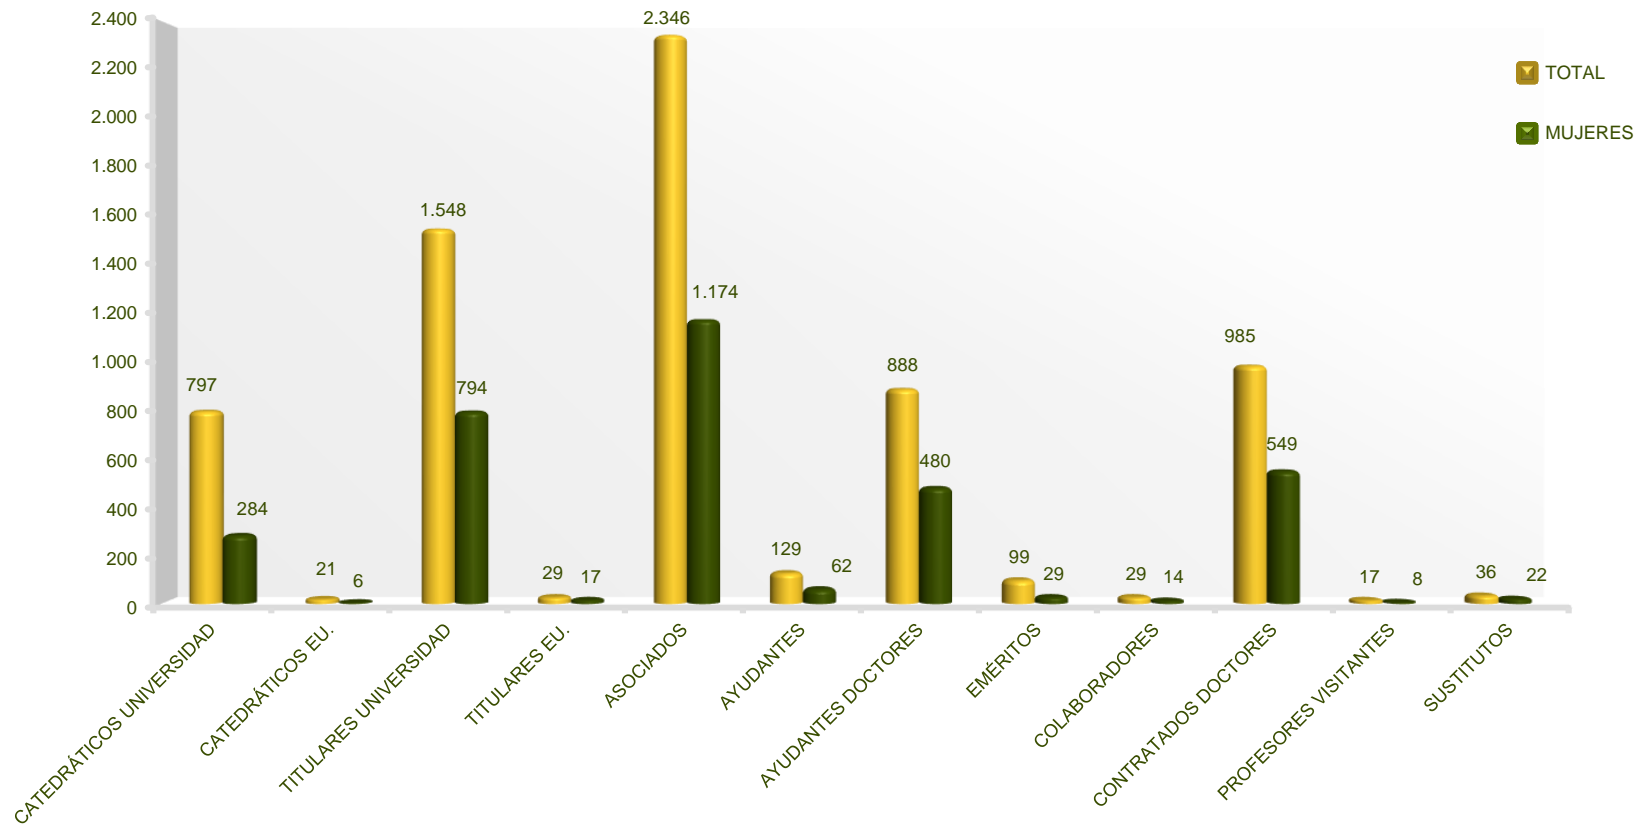

Personal Docente e Investigador por Categoría y Sexo
UCM. Año 2024

Área de Análisis
Centro de Inteligencia Institucional