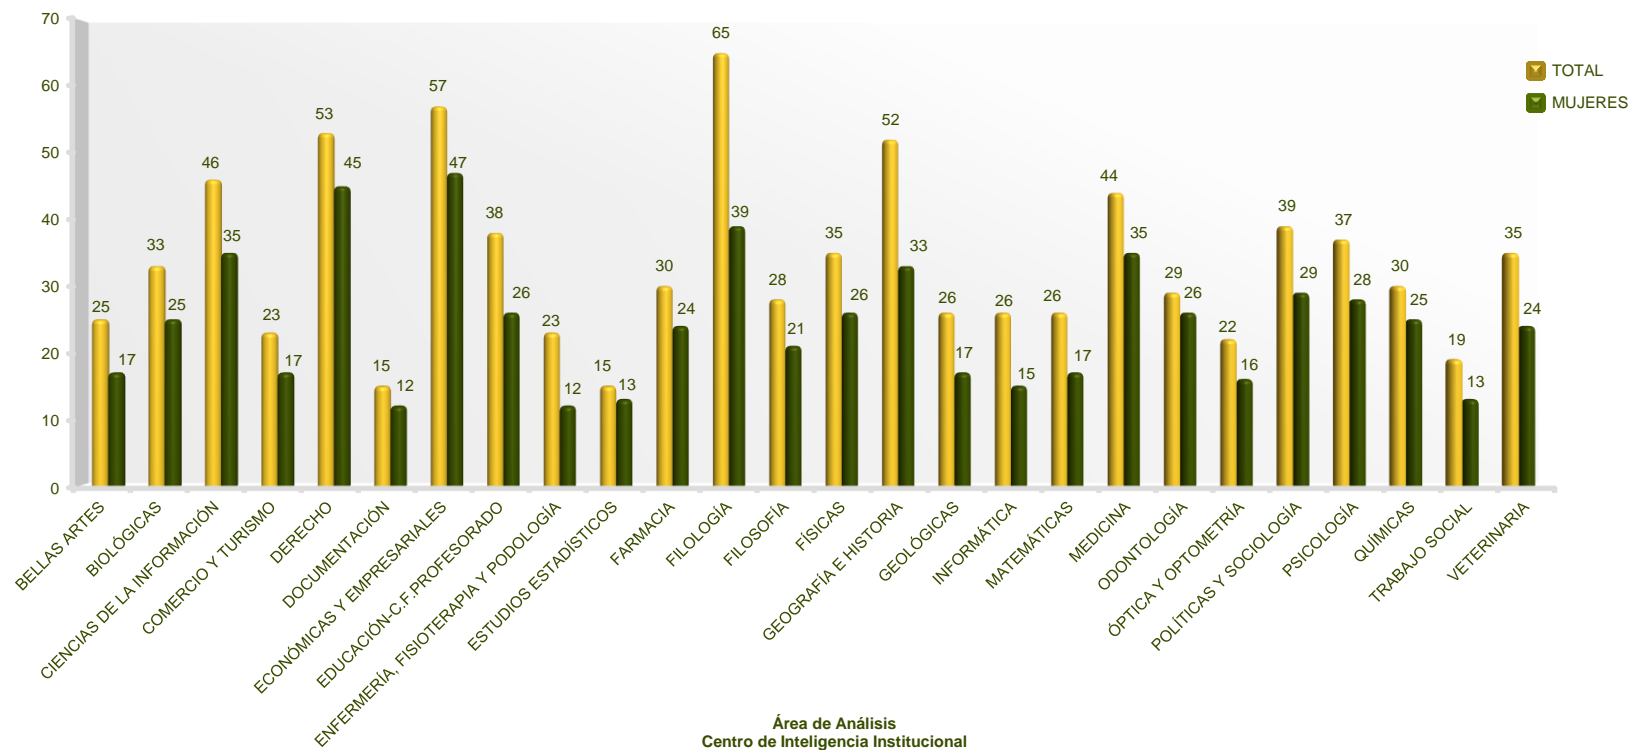

Facultades
Personal de Administración y Servicios (Funcionario) por Centro y Sexo
UCM. Año 2024

**Facultades
Personal de Administración y Servicios (Laboral) por Centro y Sexo
UCM. Año 2024**

Área de Análisis
Centro de Inteligencia Institucional