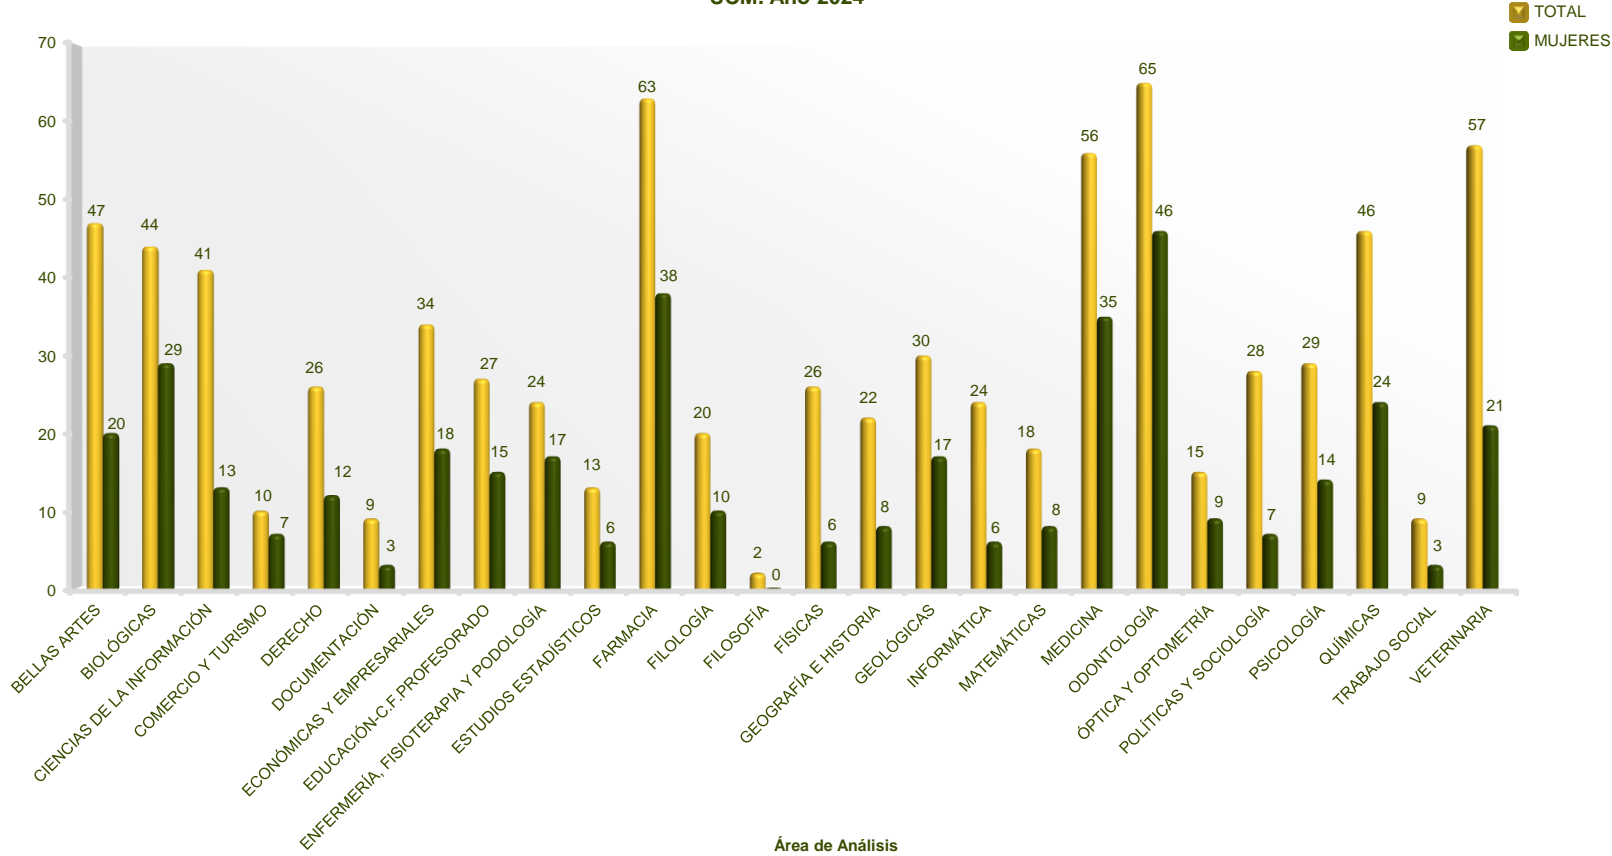

Facultades
Personal de Administración y Servicios (Funcionario) por Centro y Sexo
UCM. Año 2024

**Facultades
Personal de Administración y Servicios (Laboral) por Centro y Sexo
UCM. Año 2024**

Área de Análisis
Centro de Inteligencia Institucional