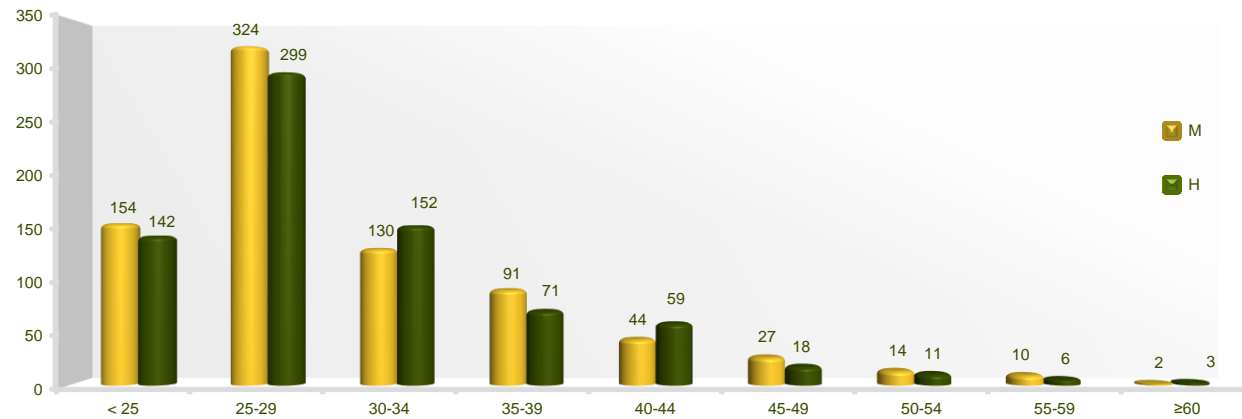

INVESTIGADORES DE LA UCM POR TIPO DE CENTRO, GRUPO DE EDAD Y SEXO. AÑO 2023

VALORES ABSOLUTOS

CATEGORÍA	TOTAL		< 25		25-29		30-34		35-39		40-44		45-49		50-54		55-59		≥60	
	T	M	T	M	T	M	T	M	T	M	T	M	T	M	T	M	T	M	T	M
FACULTADES	1.342	681	285	150	574	300	195	82	137	74	87	39	33	19	20	11	9	6	2	-
OTROS CENTROS	215	115	11	4	49	24	87	48	25	17	16	5	12	8	5	3	7	4	3	2
TOTAL	1.557	796	296	154	623	324	282	130	162	91	103	44	45	27	25	14	16	10	5	2

INVESTIGADORES DE LA UCM POR GRUPO DE EDAD Y SEXO. 2023

INVESTIGADORES DE LA UCM POR GRUPO DE EDAD Y SEXO. AÑO 2023																					
DISTRIBUCIÓN PORCENTUAL POR SEXO																					
CATEGORÍA	TOTAL		< 25		25-29		30-34		35-39		40-44		45-49		50-54		55-59		60-64		
	T	M	T	M	T	M	T	M	T	M	T	M	T	M	T	M	T	M	T	M	
FACULTADES	100,0	50,7	100,0	52,6	100,0	52,3	100,0	42,1	100,0	54,0	100,0	44,8	100,0	57,6	100,0	55,0	100,0	66,7	100,0	-	
OTROS CENTROS	100,0	53,5	100,0	36,4	100,0	49,0	100,0	55,2	100,0	68,0	100,0	31,3	100,0	66,7	100,0	60,0	100,0	57,1	100,0	66,7	
TOTAL	100,0	51,1	100,0	52,0	100,0	52,0	100,0	46,1	100,0	56,2	100,0	42,7	100,0	60,0	100,0	56,0	100	62,5	100	40,0	