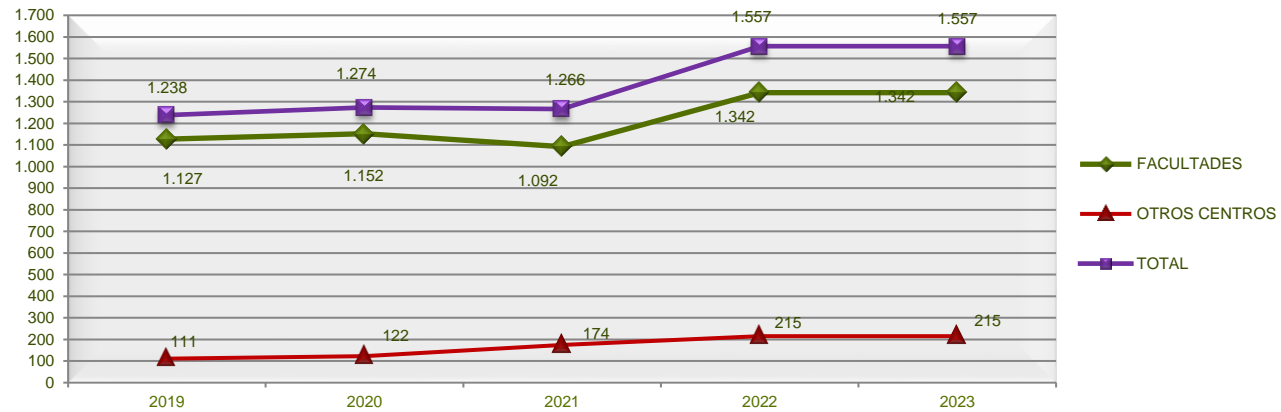

EVOLUCIÓN INVESTIGADORES DE LA UCM. AÑOS 2019/2023					
VALORES ABSOLUTOS					
TIPO DE CENTRO	AÑOS				
	2019	2020	2021	2022	2023
FACULTADES	1.115	1.127	1.152	1.092	1.342
OTROS CENTROS	113	111	122	174	215
TOTAL	1.228	1.238	1.274	1.266	1.557

EVOLUCIÓN DEL PERSONAL INVESTIGADOR DE LA UCM. AÑOS 2019/2023

EVOLUCIÓN INVESTIGADORES DE LA UCM. AÑOS 2019/2023					
NÚMEROS ÍNDICE					
TIPO DE CENTRO	AÑOS				
	2019	2020	2021	2022	2023
FACULTADES	100	101	103	98	120
OTROS CENTROS	100	98	108	154	190
TOTAL	100	101	104	103	127