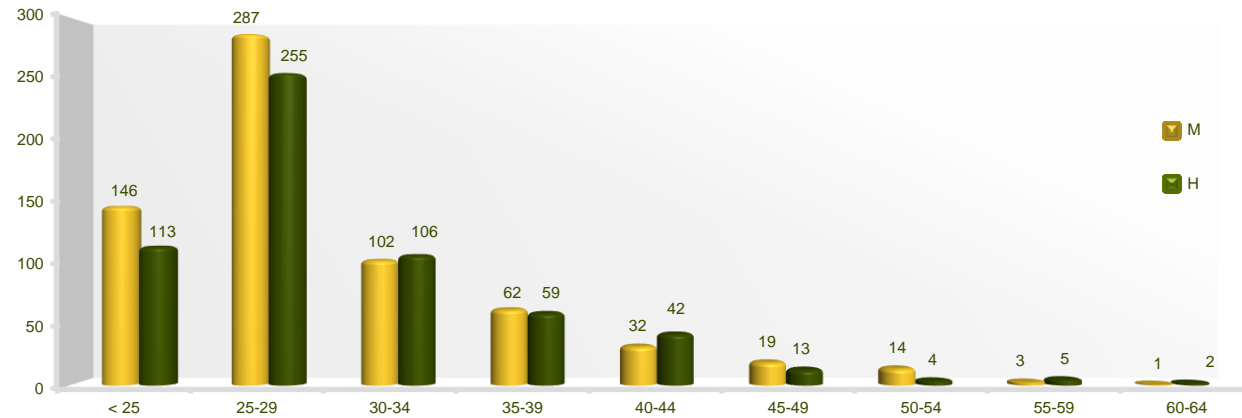

INVESTIGADORES DE LA UCM POR TIPO DE CENTRO, GRUPO DE EDAD Y SEXO																					
AVANCE DE DATOS 31/12/2022																					
CATEGORÍA	TOTAL		< 25		25-29		30-34		35-39		40-44		45-49		50-54		55-59		≥60		
	T	M	T	M	T	M	T	M	T	M	T	M	T	M	T	M	T	M	T	M	
FACULTADES	1.101	575	253	143	502	266	136	60	100	52	63	26	28	16	12	9	5	3	2	-	
OTROS CENTROS	164	91	6	3	40	21	72	42	21	10	11	6	4	3	6	5	3	-	1	1	
TOTAL	1.265	666	259	146	542	287	208	102	121	62	74	32	32	19	18	14	8	3	3	1	

INVESTIGADORES DE LA UCM POR GRUPO DE EDAD Y SEXO

INVESTIGADORES DE LA UCM POR GRUPO DE EDAD Y SEXO																					
DISTRIBUCIÓN PORCENTUAL POR SEXO. AVANCE DE DATOS 31/12/2022																					
CATEGORÍA	TOTAL		< 25		25-29		30-34		35-39		40-44		45-49		50-54		55-59		≥60		
	T	M	T	M	T	M	T	M	T	M	T	M	T	M	T	M	T	M	T	M	
FACULTADES	100,0	52,2	100,0	56,5	100,0	53,0	100,0	44,1	100,0	52,0	100,0	41,3	100,0	57,1	100,0	75,0	100,0	60,0	100,0	-	
OTROS CENTROS	100,0	55,5	100,0	50,0	100,0	52,5	100,0	58,3	100,0	47,6	100,0	54,5	100,0	75,0	100,0	83,3	100,0	-	100,0	100,0	
TOTAL	100,0	52,6	100,0	56,4	100,0	53,0	100,0	49,0	100,0	51,2	100,0	43,2	100,0	59,4	100,0	77,8	100	37,5	100	33,3	