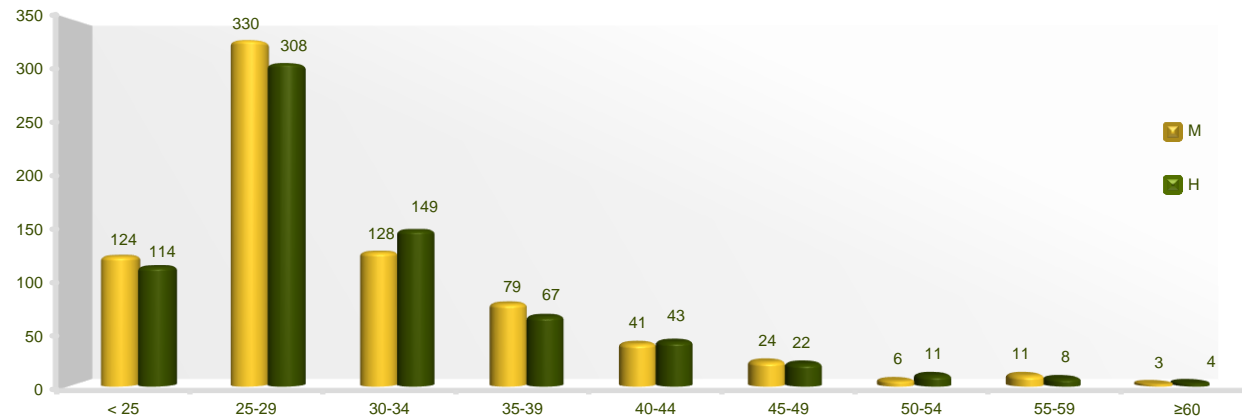

INVESTIGADORES DE LA UCM POR TIPO DE CENTRO, GRUPO DE EDAD Y SEXO. AÑO 2024

VALORES ABSOLUTOS

CATEGORÍA	TOTAL		< 25		25-29		30-34		35-39		40-44		45-49		50-54		55-59		≥60	
	T	M	T	M	T	M	T	M	T	M	T	M	T	M	T	M	T	M	T	M
FACULTADES	1.347	672	230	121	607	313	237	106	128	62	77	38	38	20	14	4	13	7	3	1
OTROS CENTROS	125	74	8	3	31	17	40	22	18	17	7	3	8	4	3	2	6	4	4	2
TOTAL	1.472	746	238	124	638	330	277	128	146	79	84	41	46	24	17	6	19	11	7	3

INVESTIGADORES DE LA UCM POR GRUPO DE EDAD Y SEXO. 2024

INVESTIGADORES DE LA UCM POR GRUPO DE EDAD Y SEXO. AÑO 2024																					
DISTRIBUCIÓN PORCENTUAL POR SEXO																					
CATEGORÍA	TOTAL		< 25		25-29		30-34		35-39		40-44		45-49		50-54		55-59		≥60		
	T	M	T	M	T	M	T	M	T	M	T	M	T	M	T	M	T	M	T	M	
FACULTADES	100,0	49,9	100,0	52,6	100,0	51,6	100,0	44,7	100,0	48,4	100,0	49,4	100,0	52,6	100,0	28,6	100,0	53,8	100,0	33,3	
OTROS CENTROS	100,0	59,2	100,0	37,5	100,0	54,8	100,0	55,0	100,0	94,4	100,0	42,9	100,0	50,0	100,0	66,7	100,0	66,7	100,0	50,0	
TOTAL	100,0	50,7	100,0	52,1	100,0	51,7	100,0	46,2	100,0	54,1	100,0	48,8	100,0	52,2	100,0	35,3	100,0	57,9	100,0	42,9	