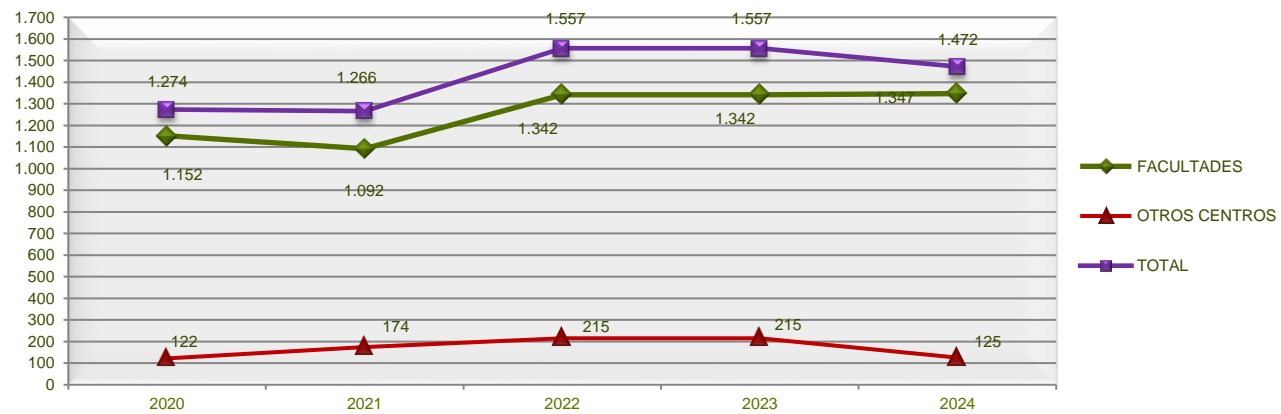

EVOLUCIÓN INVESTIGADORES DE LA UCM. AÑOS 2020/2024					
VALORES ABSOLUTOS					
TIPO DE CENTRO	AÑOS				
	2020	2021	2022	2023	2024
FACULTADES	1.127	1.152	1.092	1.342	1.347
OTROS CENTROS	111	122	174	215	125
<b>TOTAL</b>	<b>1.238</b>	<b>1.274</b>	<b>1.266</b>	<b>1.557</b>	<b>1.472</b>

EVOLUCIÓN DEL PERSONAL INVESTIGADOR DE LA UCM. AÑOS 2020/2024

EVOLUCIÓN INVESTIGADORES DE LA UCM. AÑOS 2020/2024					
NÚMEROS ÍNDICE					
TIPO DE CENTRO	AÑOS				
	2020	2021	2022	2023	2024
FACULTADES	100	102	97	119	120
OTROS CENTROS	100	110	157	194	113
<b>TOTAL</b>	<b>100</b>	<b>103</b>	<b>102</b>	<b>126</b>	<b>119</b>