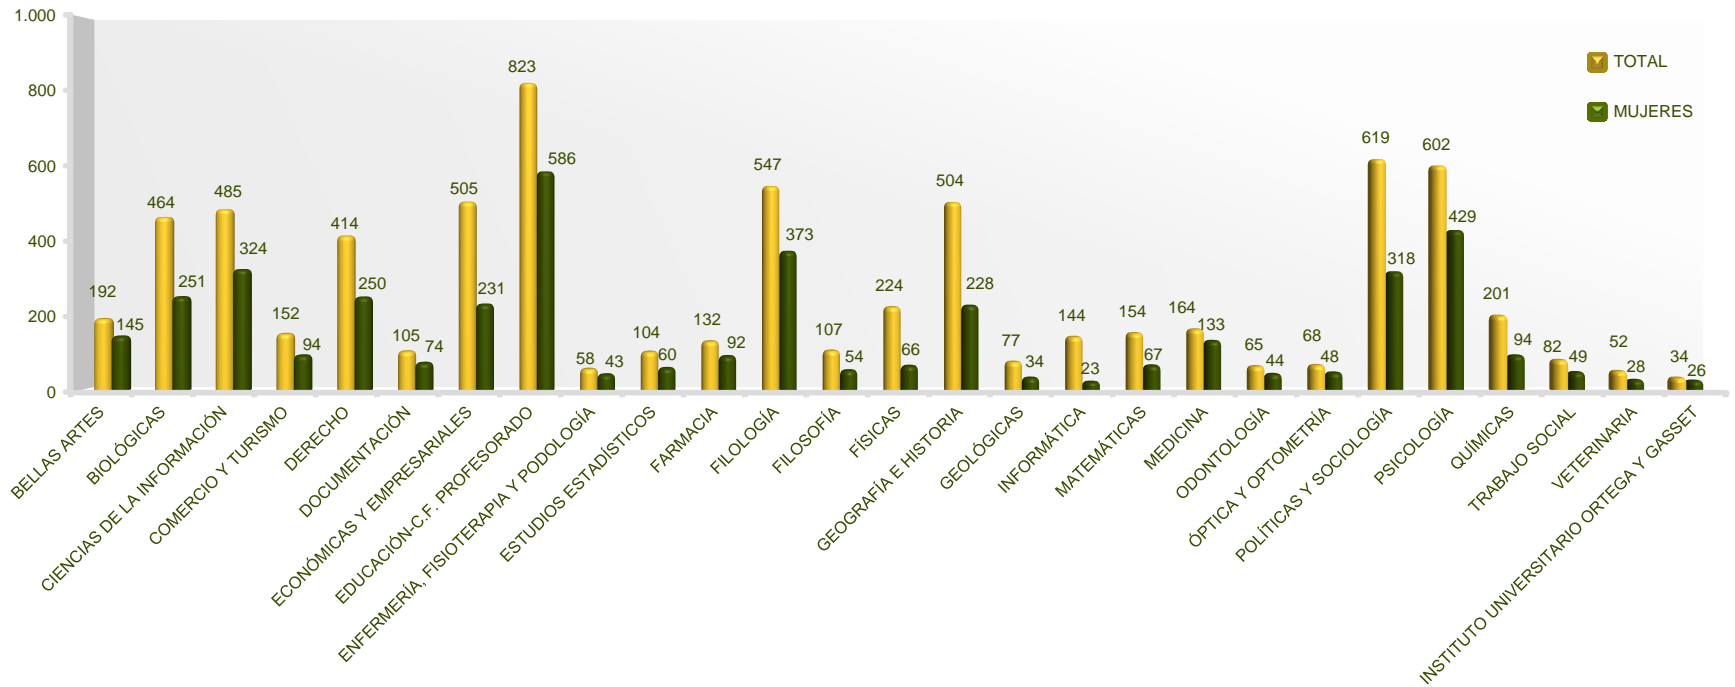

**Centros Propios (Facultades y Otros Centros)
Alumnado de Máster Universitario por Centro y Sexo
UCM. Curso 2019-2020**

Área de Análisis
Centro de Inteligencia Institucional