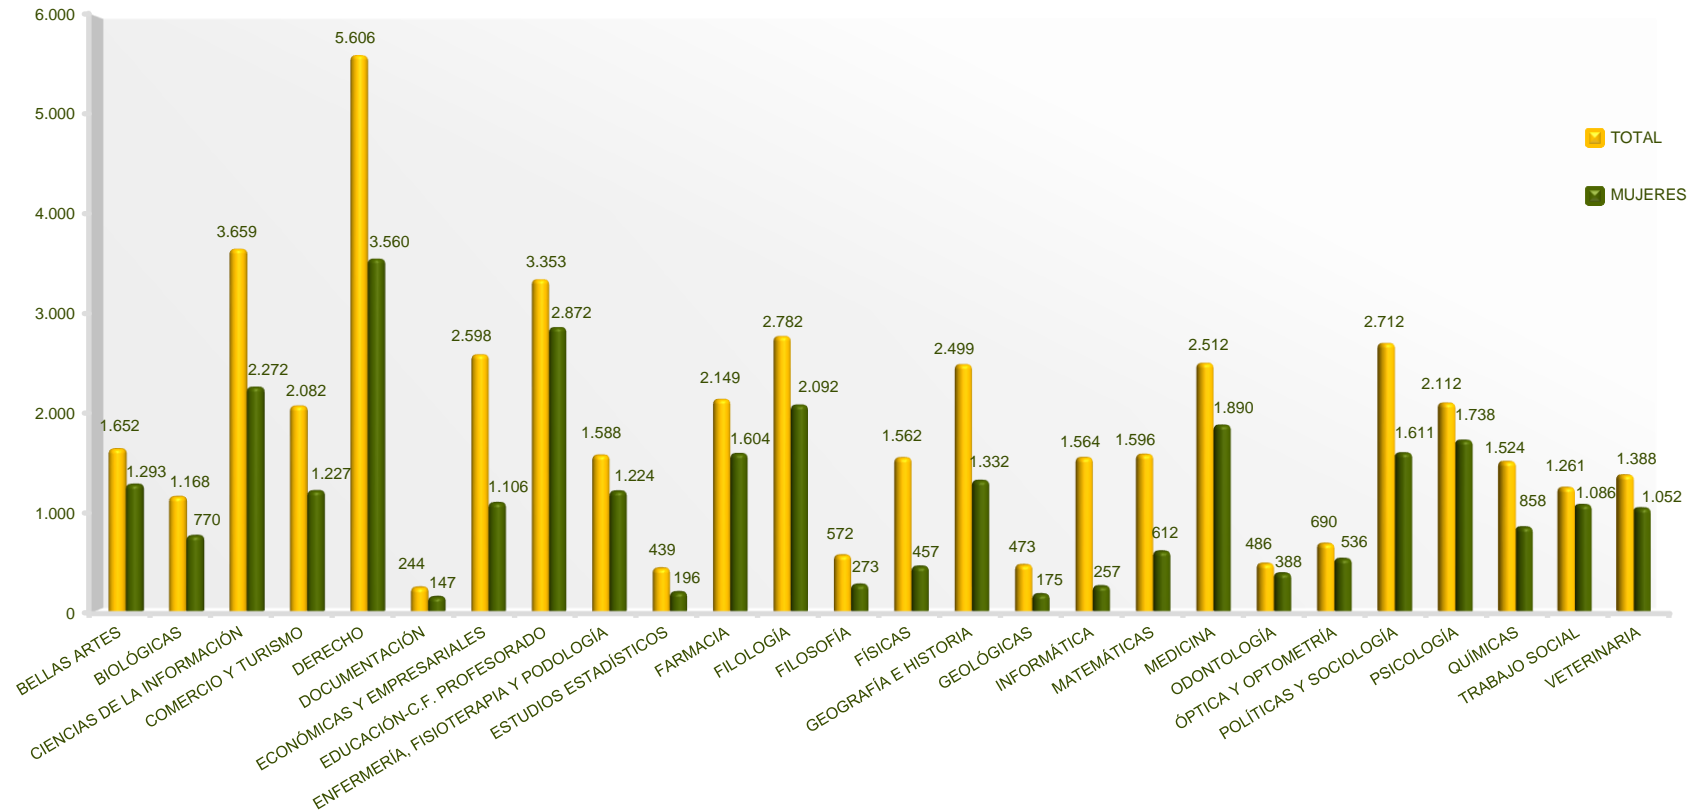

**Facultades
Estudiantes de Grado por Centro y Sexo
UCM. Curso 2021-2022**

Área de Análisis
Centro de Inteligencia Institucional