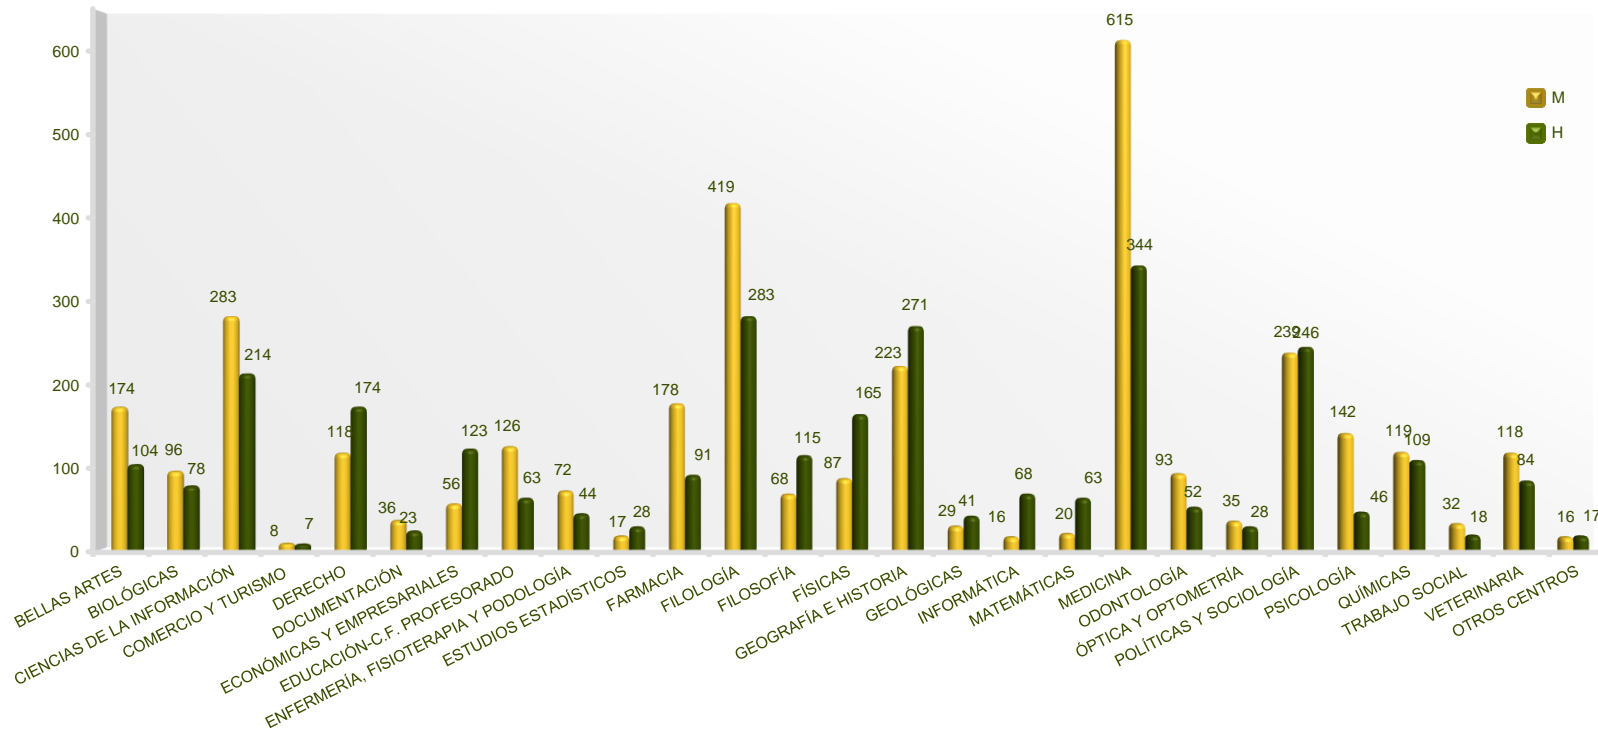

ESTUDIANTES DE DOCTORADO DE LA UCM POR TIPO DE CENTRO, CENTRO Y SEXO. CURSO 2020-2021			
AVANCE DE MATRICULA 01/01/2021			
CENTRO	TOTAL	MUJERES	
		V.A	% M
<b>FACULTADES</b>	<b>6.301</b>	<b>3.419</b>	<b>54,3</b>
BELLAS ARTES	278	174	62,6
BIOLÓGICAS	174	96	55,2
CIENCIAS DE LA INFORMACIÓN	497	283	56,9
COMERCIO Y TURISMO	15	8	53,3
DERECHO	292	118	40,4
DOCUMENTACIÓN	59	36	61,0
ECONÓMICAS Y EMPRESARIALES	179	56	31,3
EDUCACIÓN-C.F. PROFESORADO	189	126	66,7
ENFERMERÍA, FISIOTERAPIA Y PODOLOGÍA	116	72	62,1
ESTUDIOS ESTADÍSTICOS	45	17	37,8
FARMACIA	269	178	66,2
FILOLOGÍA	702	419	59,7
FILOSOFÍA	183	68	37,2
FÍSICAS	252	87	34,5
GEOGRAFÍA E HISTORIA	494	223	45,1
GEOLÓGICAS	70	29	41,4
INFORMÁTICA	84	16	19,0
MATEMÁTICAS	83	20	24,1
MEDICINA	959	615	64,1
ODONTOLOGÍA	145	93	64,1
ÓPTICA Y OPTOMETRÍA	63	35	55,6
POLÍTICAS Y SOCIOLOGÍA	485	239	49,3
PSICOLOGÍA	188	142	75,5
QUÍMICAS	228	119	52,2
TRABAJO SOCIAL	50	32	64,0
VETERINARIA	202	118	58,4
<b>OTROS CENTROS</b>	<b>33</b>	<b>16</b>	<b>48,5</b>
INSTITUTO UNIVERSITARIO DE CIENCIAS AMBIENTALES	33	16	48,5
<b>TOTAL</b>	<b>6.334</b>	<b>3.435</b>	<b>54,2</b>

ESTUDIANTES DE DOCTORADO DE LA UCM POR CENTRO Y SEXO. 2020-2021

ESTUDIANTES DE DOCTORADO DE LA UCM POR SEXO. 2020-2021