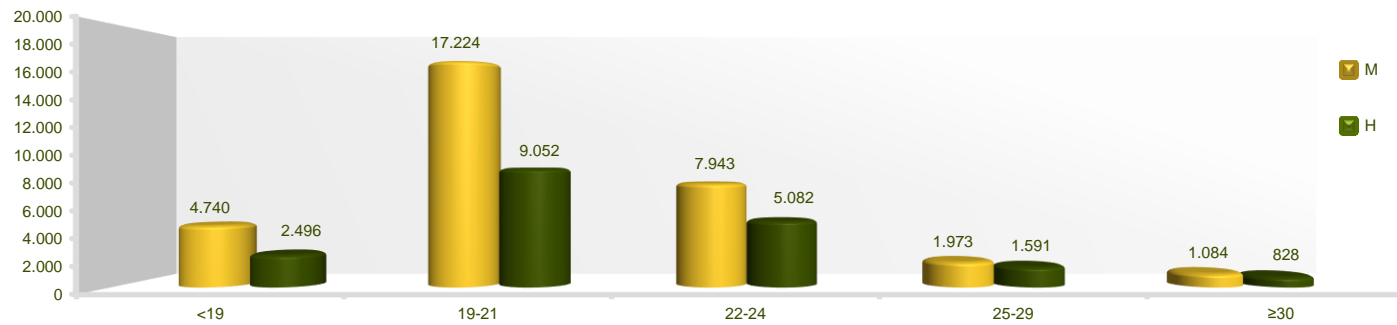

ESTUDIANTES DE GRADO DE LA UCM POR TIPO DE CENTRO, EDAD Y SEXO. CURSO 2022-2023

VALORES ABSOLUTOS

TIPO DE CENTRO	TOTAL		<19		19-21		22-24		25-29		≥30	
	T	M	T	M	T	M	T	M	T	M	T	M
FACULTADES	47.303	30.085	6.870	4.498	23.653	15.585	11.651	7.152	3.269	1.797	1.860	1.053
CENTROS ADSCRITOS	4.710	2.879	366	242	2.623	1.639	1.374	791	295	176	52	31
<b>TOTAL</b>	<b>52.013</b>	<b>32.964</b>	<b>7.236</b>	<b>4.740</b>	<b>26.276</b>	<b>17.224</b>	<b>13.025</b>	<b>7.943</b>	<b>3.564</b>	<b>1.973</b>	<b>1.912</b>	<b>1.084</b>

ESTUDIANTES DE GRADO DE LA UCM POR EDAD Y SEXO. 2022-2023

ESTUDIANTES DE GRADO DE LA UCM POR TIPO DE CENTRO, EDAD Y SEXO. CURSO 2022-2023

DISTRIBUCIÓN PORCENTUAL POR SEXO

TIPO DE CENTRO	TOTAL		<19		19-21		22-24		25-29		≥30	
	T	M	T	M	T	M	T	M	T	M	T	M
FACULTADES	100,0	63,6	100,0	65,5	100,0	65,9	100,0	61,4	100,0	55,0	100,0	56,6
CENTROS ADSCRITOS	100,0	61,1	100,0	66,1	100,0	62,5	100,0	57,6	100,0	59,7	100,0	59,6
<b>TOTAL</b>	<b>100,0</b>	<b>63,4</b>	<b>100,0</b>	<b>65,5</b>	<b>100,0</b>	<b>65,6</b>	<b>100,0</b>	<b>61,0</b>	<b>100,0</b>	<b>55,4</b>	<b>100,0</b>	<b>56,7</b>