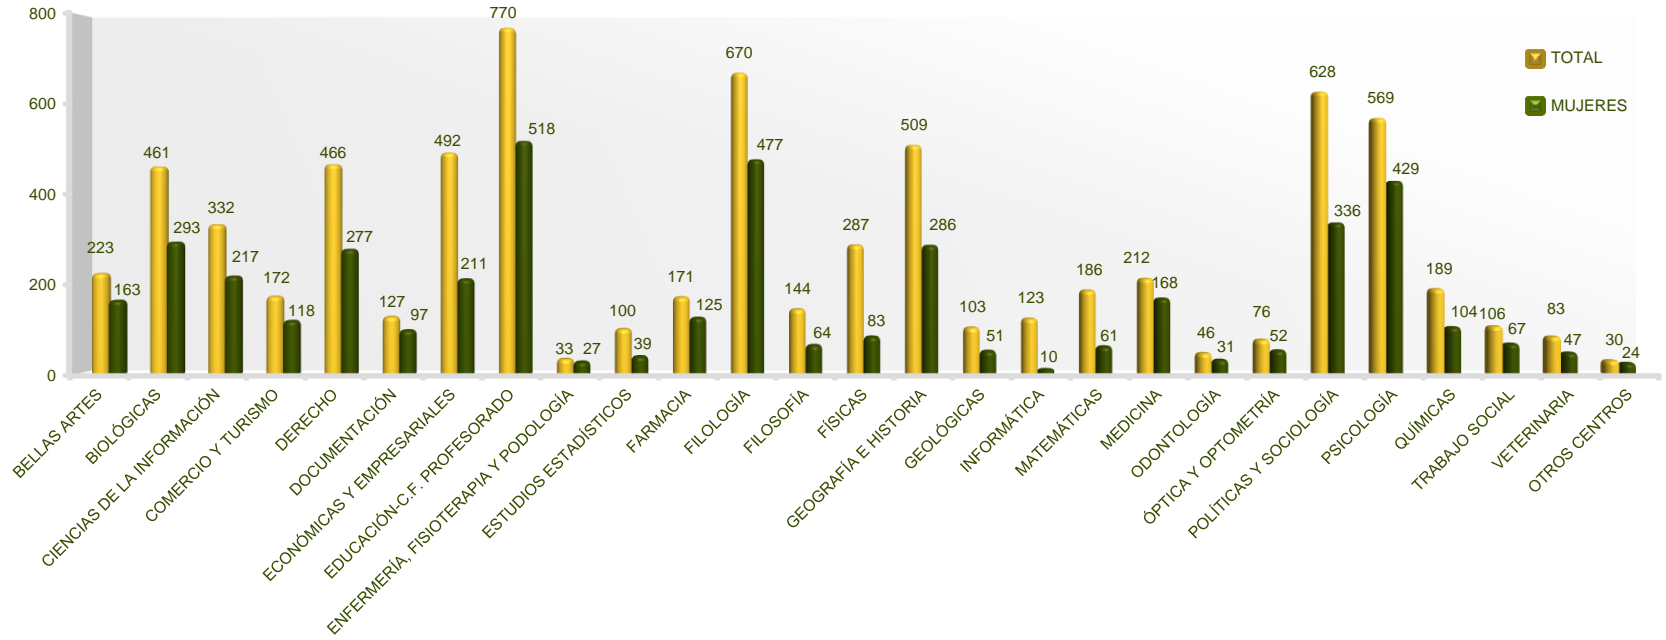

**Centros Propios (Facultades y Otros Centros)
Alumnado de Máster Universitario por Centro y Sexo
UCM. Curso 2023-2024**

Área de Análisis
Centro de Inteligencia Institucional