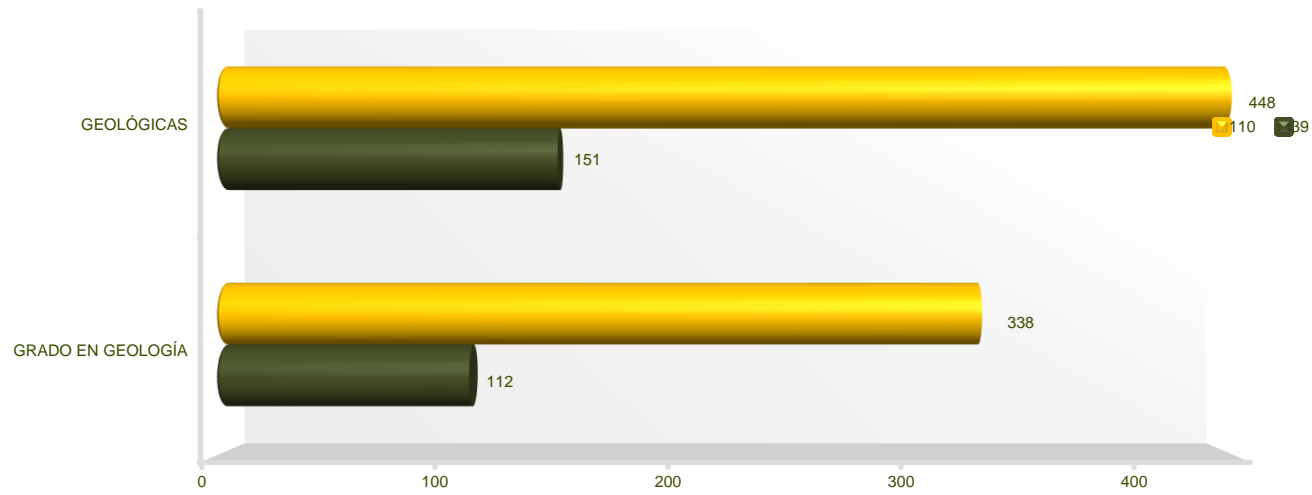

Filosofía
Alumnado de Grado por Estudio
UCM. Curso 2023-2024

Físicas
Alumnado de Grado por Estudio
UCM. Curso 2023-2024

Al impartirse los Dobles Grados en varios Centros, figuran en el Centro donde se formalizó la matrícula

Área de Análisis
Centro de Inteligencia Institucional

Geografía e Historia
Alumnado de Grado por Estudio
UCM. Curso 2023-2024

Al impartirse los Dobles Grados en varios Centros, figuran en el Centro donde se formalizó la matrícula

Área de Análisis
Centro de Inteligencia Institucional

Geológicas
Alumnado de Grado por Estudio
UCM. Curso 2023-2024

Área de Análisis
Centro de Inteligencia Institucional

Informática
Alumnado de Grado por Estudio
UCM. Curso 2023-2024

Matemáticas
Alumnado de Grado por Estudio
UCM. Curso 2023-2024

Al impartirse los Dobles Grados en varios Centros, figuran en el Centro donde se formalizó la matrícula

Área de Análisis
Centro de Inteligencia Institucional