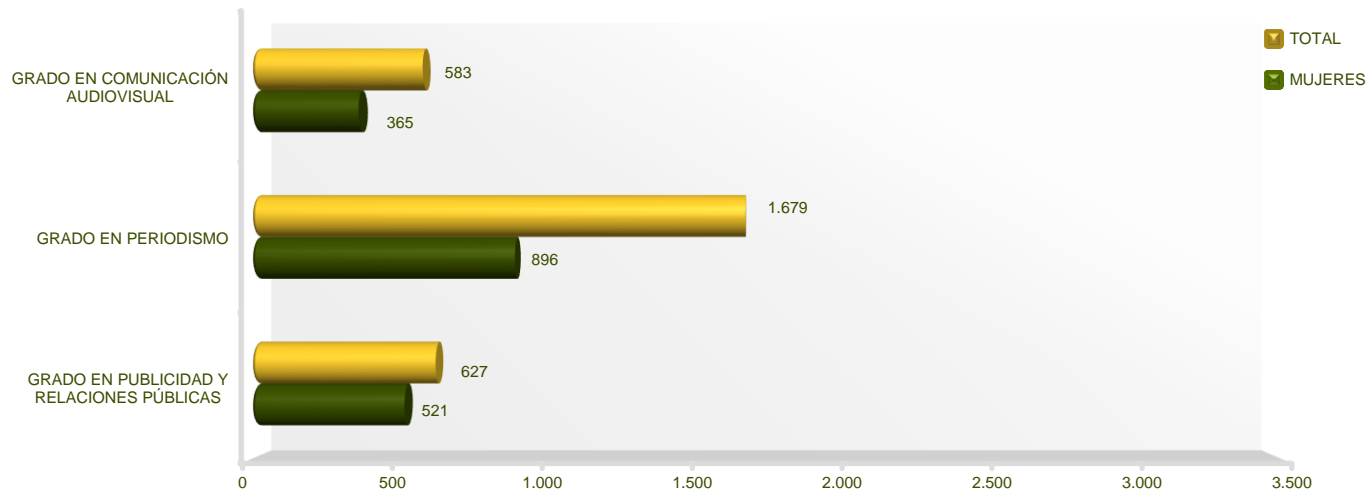

Bellas Artes
Alumnado de Grado por Estudio
UCM. Curso 2023-2024

Área de Análisis
Centro de Inteligencia Institucional

Biológicas
Alumnado de Grado por Estudio
UCM. Curso 2023-2024

**Ciencias de la Información
Alumnado de Grado por Estudio
UCM. Curso 2023-2024**

Área de Análisis
Centro de Inteligencia Institucional

Comercio y Turismo
Alumnado de Grado por Estudio
UCM. Curso 2023-2024

Al impartirse los Dobles Grados en varios Centros, figuran en el Centro donde se formalizó la matrícula