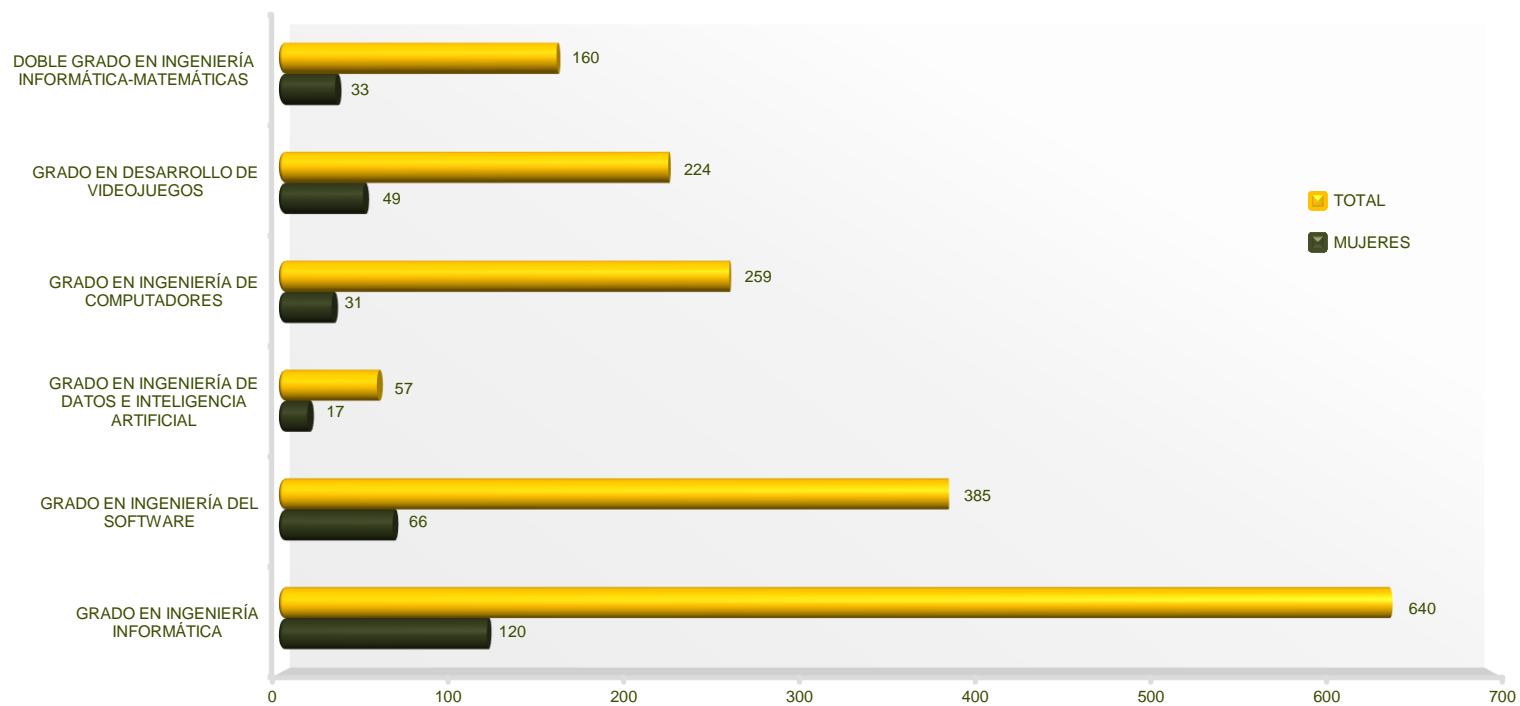

Área de Análisis
Centro de Inteligencia Institucional

Geografía e Historia
Alumnado de Grado por Estudio
UCM. Curso 2023-2024

Al impartirse los Dobles Grados en varios Centros, figuran en el Centro donde se formalizó la matrícula

Área de Análisis
Centro de Inteligencia Institucional

Geológicas
Alumnado de Grado por Estudio
UCM. Curso 2023-2024

Área de Análisis
Centro de Inteligencia Institucional

Informática
Alumnado de Grado por Estudio
UCM. Curso 2023-2024

Matemáticas
Alumnado de Grado por Estudio
UCM. Curso 2023-2024

Al impartirse los Dobles Grados en varios Centros, figuran en el Centro donde se formalizó la matrícula

Área de Análisis
Centro de Inteligencia Institucional