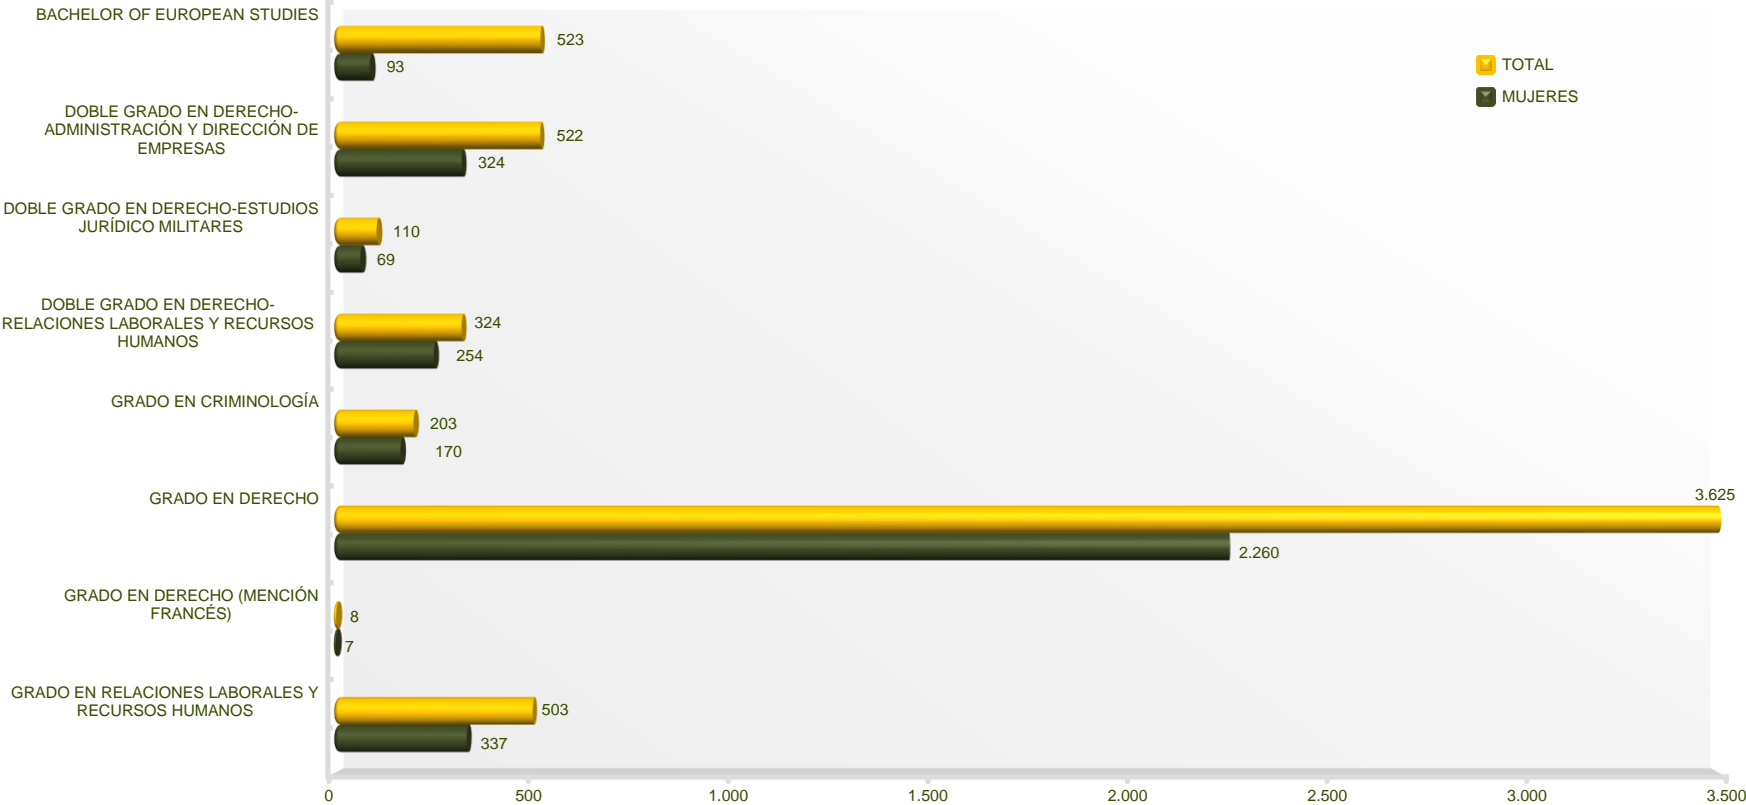

Derecho
Alumnado de Grado por Estudio
UCM. Curso 2023-2024

Área de Análisis
Centro de Inteligencia Institucional