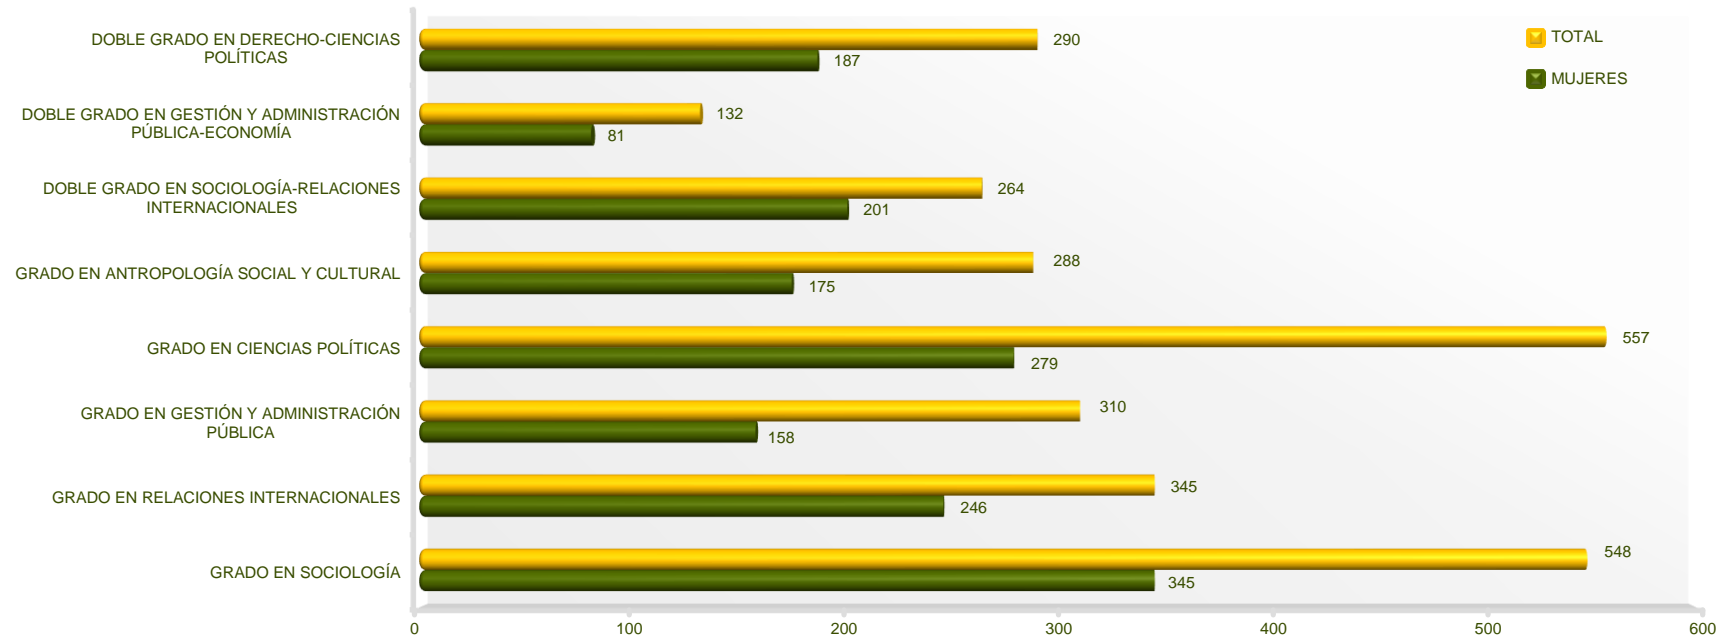

**Políticas y Sociología
Alumnado de Grado por Estudio
UCM. Curso 2023-2024**

**Área de Análisis
Centro de Inteligencia Institucional**