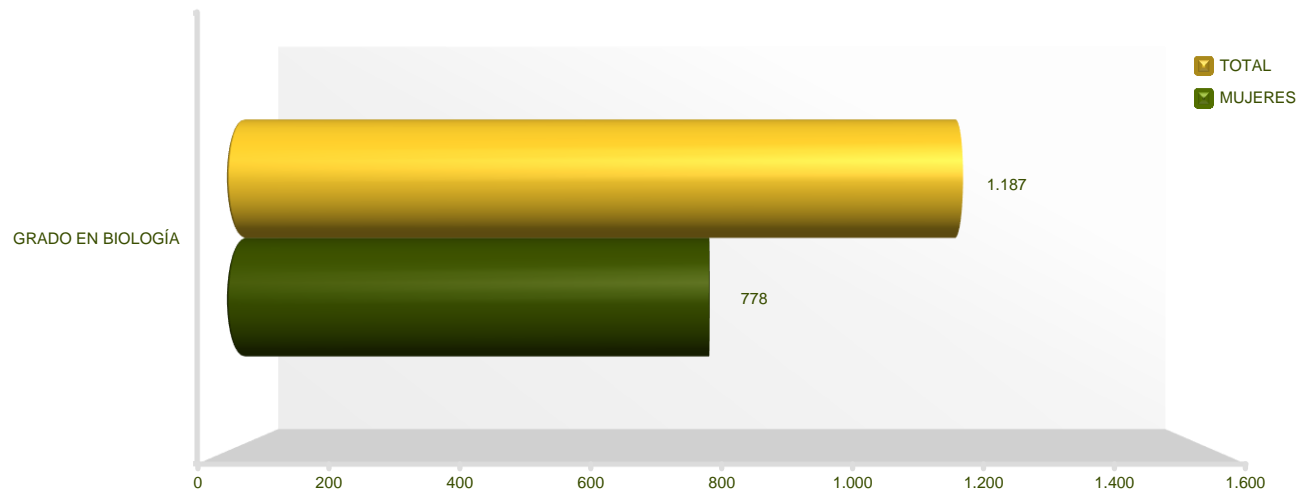

Bellas Artes
Alumnado de Grado por Estudio
UCM. Curso 2023-2024

Área de Análisis
Centro de Inteligencia Institucional

Biológicas
Alumnado de Grado por Estudio
UCM. Curso 2023-2024

**Ciencias de la Información
Alumnado de Grado por Estudio
UCM. Curso 2023-2024**

Área de Análisis
Centro de Inteligencia Institucional

Comercio y Turismo
Alumnado de Grado por Estudio
UCM. Curso 2023-2024

Al impartirse los Dobles Grados en varios Centros, figuran en el Centro donde se formalizó la matrícula

Área de Análisis
Centro de Inteligencia Institucional

Derecho
Alumnado de Grado por Estudio
UCM. Curso 2023-2024

Al impartirse los Dobles Grados en varios Centros, figuran en el Centro donde se formalizó la matrícula