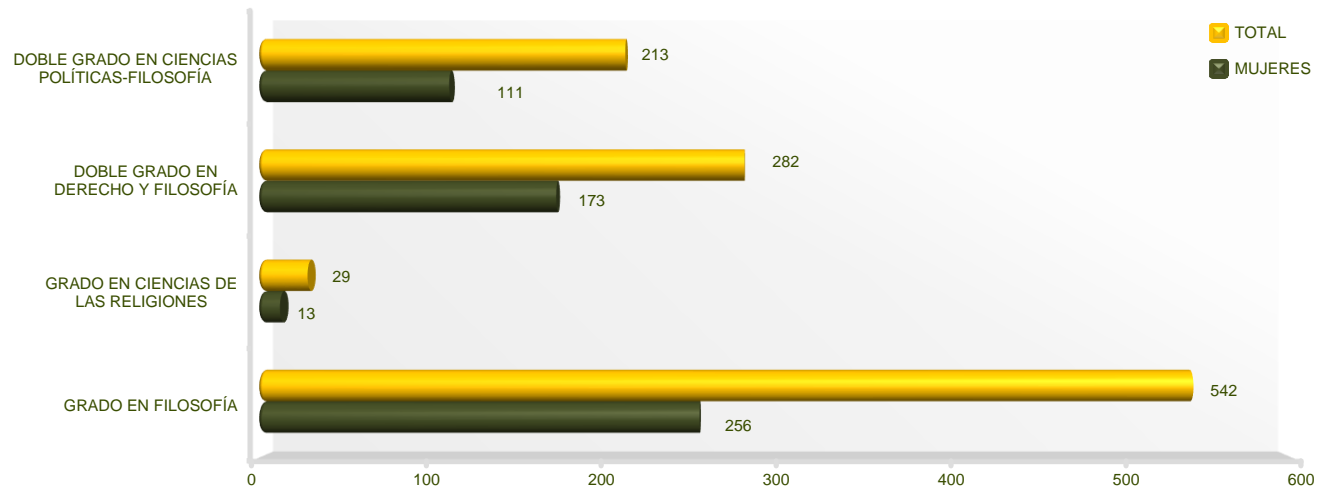

Filosofía
Alumnado de Grado por Estudio
UCM. Curso 2023-2024