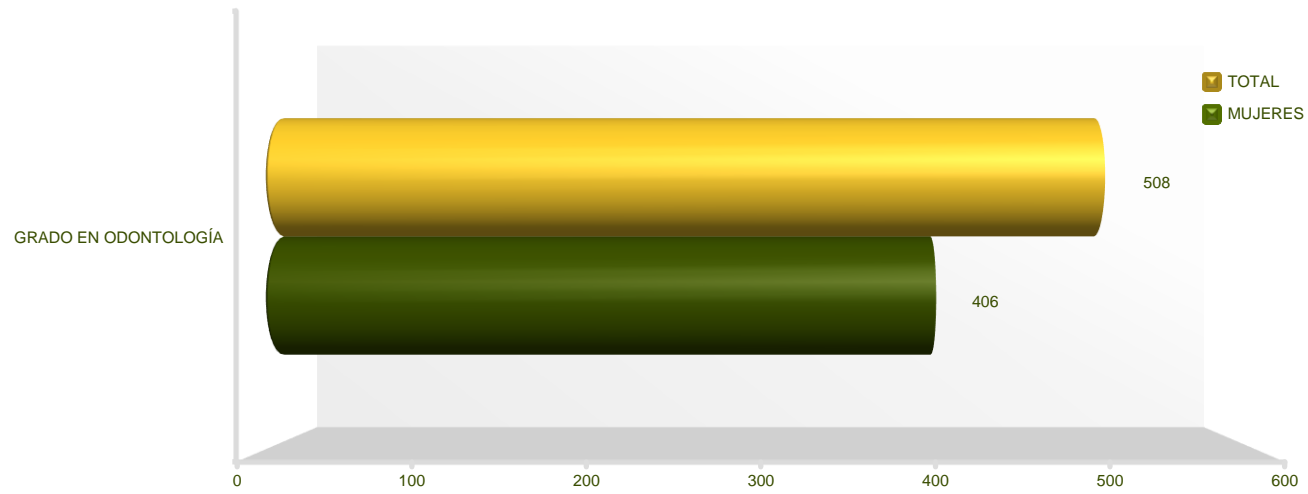

Área de Análisis
Centro de Inteligencia Institucional

Geológicas
Alumnado de Grado por Estudio
UCM. Curso 2023-2024

Área de Análisis
Centro de Inteligencia Institucional

Informática
Alumnado de Grado por Estudio
UCM. Curso 2023-2024

Matemáticas
Alumnado de Grado por Estudio
UCM. Curso 2023-2024

Al impartirse los Dobles Grados en varios Centros, figuran en el Centro donde se formalizó la matrícula

Área de Análisis
Centro de Inteligencia Institucional

Medicina
Alumnado de Grado por Estudio
UCM. Curso 2023-2024

Odontología
Alumnado de Grado por Estudio
UCM. Curso 2023-2024

Área de Análisis
Centro de Inteligencia Institucional

Óptica y Optometría
Alumnado de Grado por Estudio
UCM. Curso 2023-2024

Área de Análisis
Centro de Inteligencia Institucional

**Políticas y Sociología
Alumnado de Grado por Estudio
UCM. Curso 2023-2024**

Al impartirse los Dobles Grados en varios Centros, figuran en el Centro donde se formalizó la matrícula