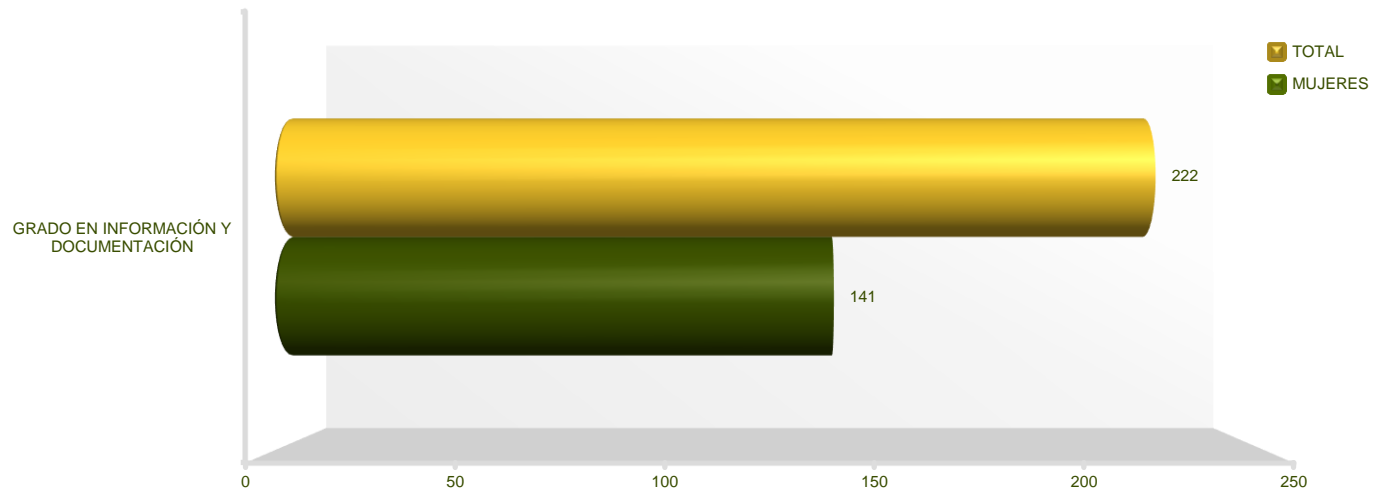

Documentación
Alumnado de Grado por Estudio
UCM. Curso 2023-2024

Área de Análisis
Centro de Inteligencia Institucional