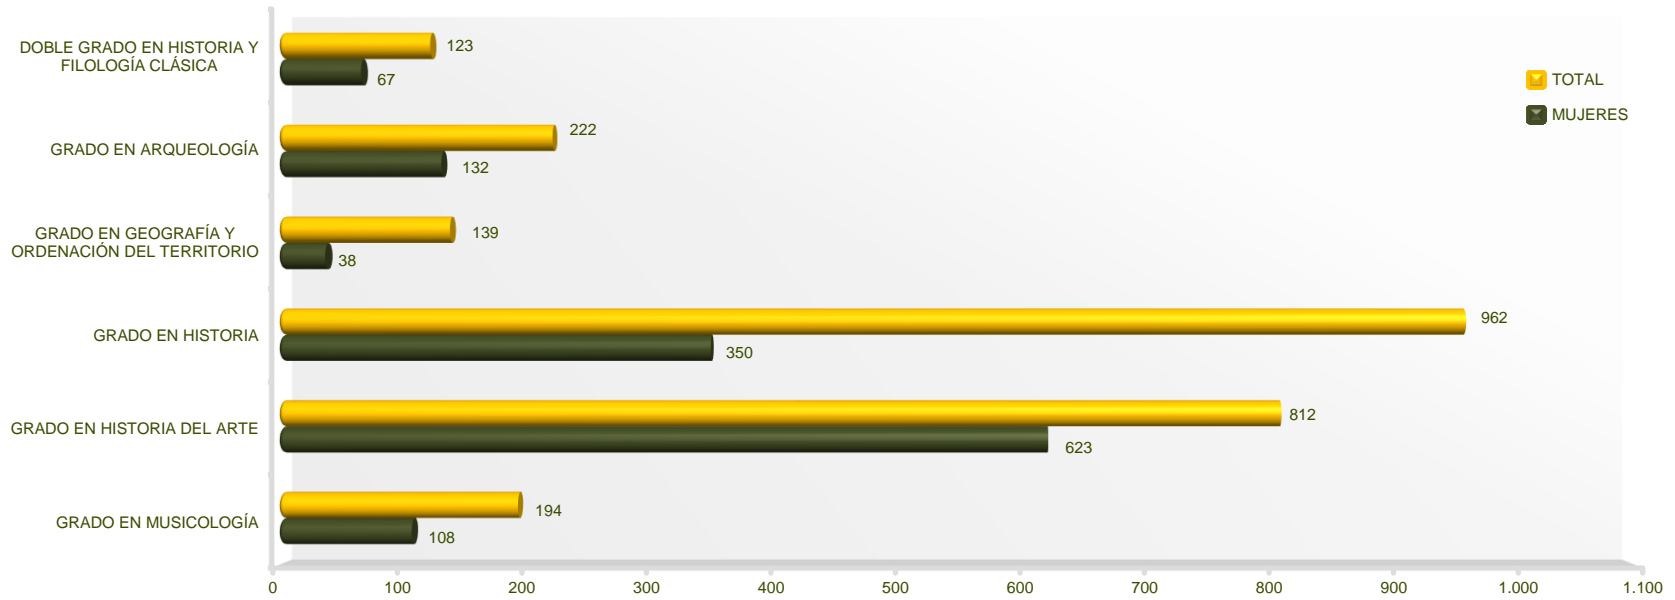

Geografía e Historia
Alumnado de Grado por Estudio
UCM. Curso 2023-2024

Área de Análisis
Centro de Inteligencia Institucional