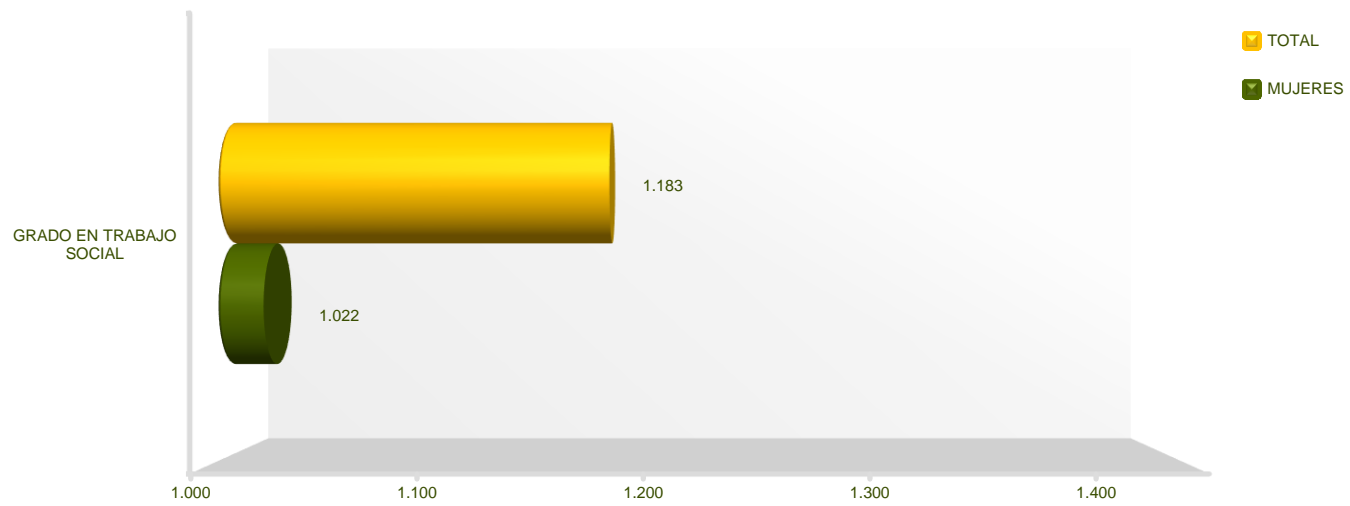

**Área de Análisis
Centro de Inteligencia Institucional**

Psicología
Alumnado de Grado por Estudio
UCM. Curso 2023-2024

Al impartirse los Dobles Grados en varios Centros, figuran en el Centro donde se formalizó la matrícula

Área de Análisis
Centro de Inteligencia Institucional

Químicas
Alumnado de Grado por Estudio
UCM. Curso 2023-2024

Al impartirse los Dobles Grados en varios Centros, figuran en el Centro donde se formalizó la matrícula

Área de Análisis
Centro de Inteligencia Institucional

Trabajo Social
Alumnado de Grado por Estudio
UCM. Curso 2023-2024

Área de Análisis
Centro de Inteligencia Institucional

Veterinaria
Alumnado de Grado por Estudio
UCM. Curso 2023-2024