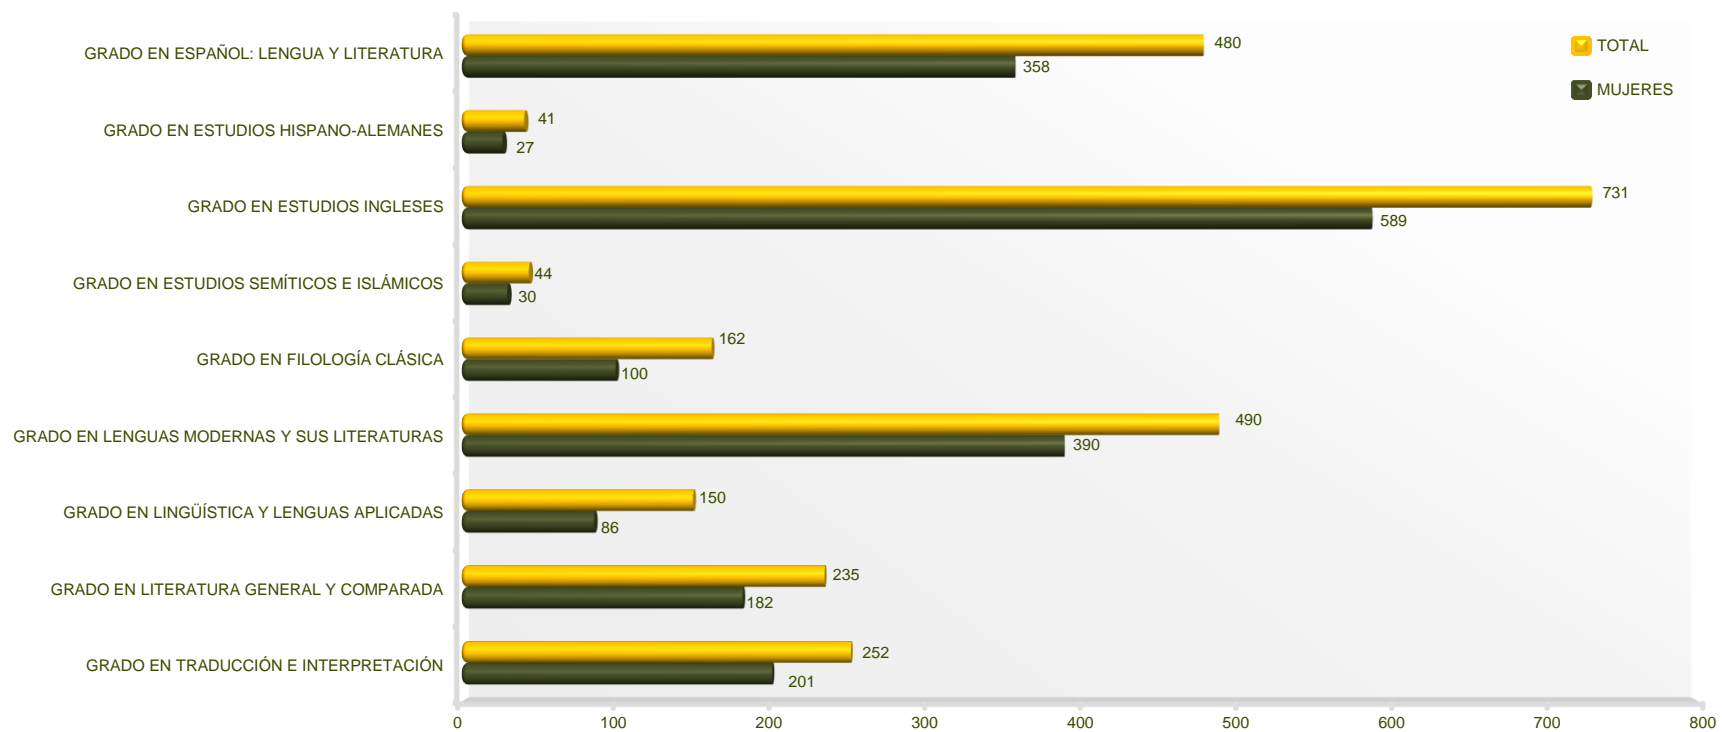

Área de Análisis
Centro de Inteligencia Institucional

**Estudios Estadísticos
Alumnado de Grado por Estudio
UCM. Curso 2023-2024**

Área de Análisis
Centro de Inteligencia Institucional

Farmacia
Alumnado de Grado por Estudio
UCM. Curso 2023-2024

Al impartirse los Dobles Grados en varios Centros, figuran en el Centro donde se formalizó la matrícula

Área de Análisis
Centro de Inteligencia Institucional

Filología
Alumnado de Grado por Estudio
UCM. Curso 2023-2024