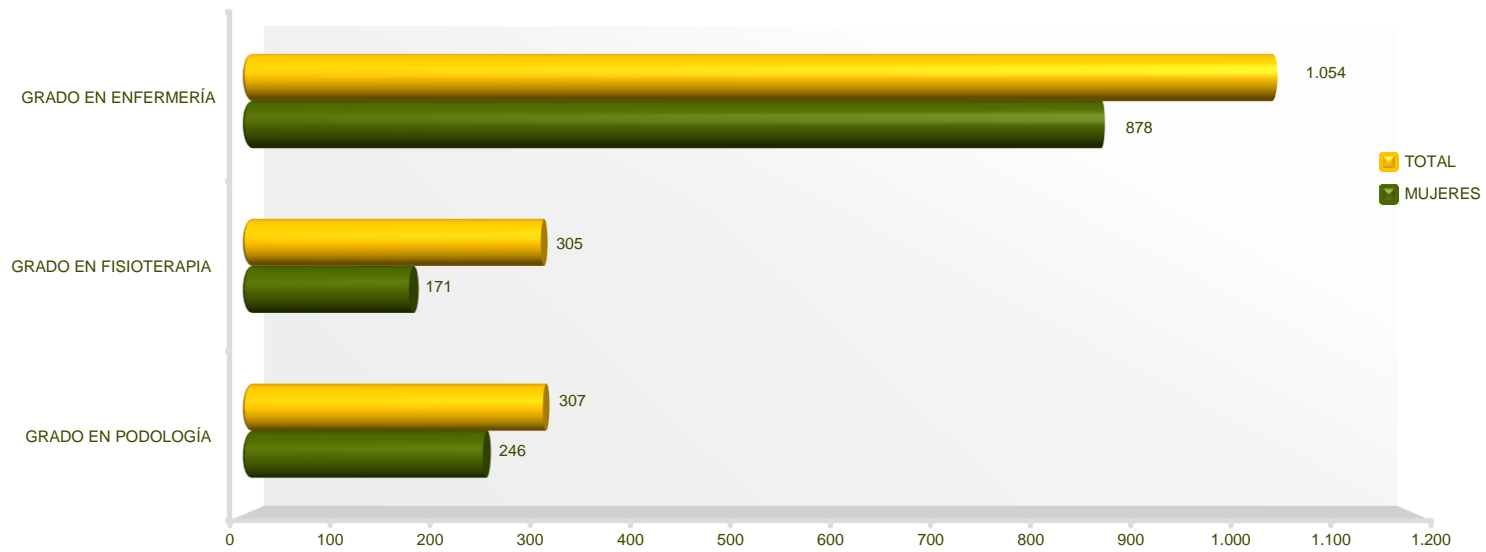

Al impartirse los Dobles Grados en varios Centros, figuran en el Centro donde se formalizó la matrícula

Área de Análisis
Centro de Inteligencia Institucional

**Educación-C.F. Profesorado
Alumnado de Grado por Estudio
UCM. Curso 2023-2024**

Al impartirse los Dobles Grados en varios Centros, figuran en el Centro donde se formalizó la matrícula

Área de Análisis
Centro de Inteligencia Institucional

**Enfermería, Fisioterapia y Podología
Alumnado de Grado por Estudio
UCM. Curso 2023-2024**