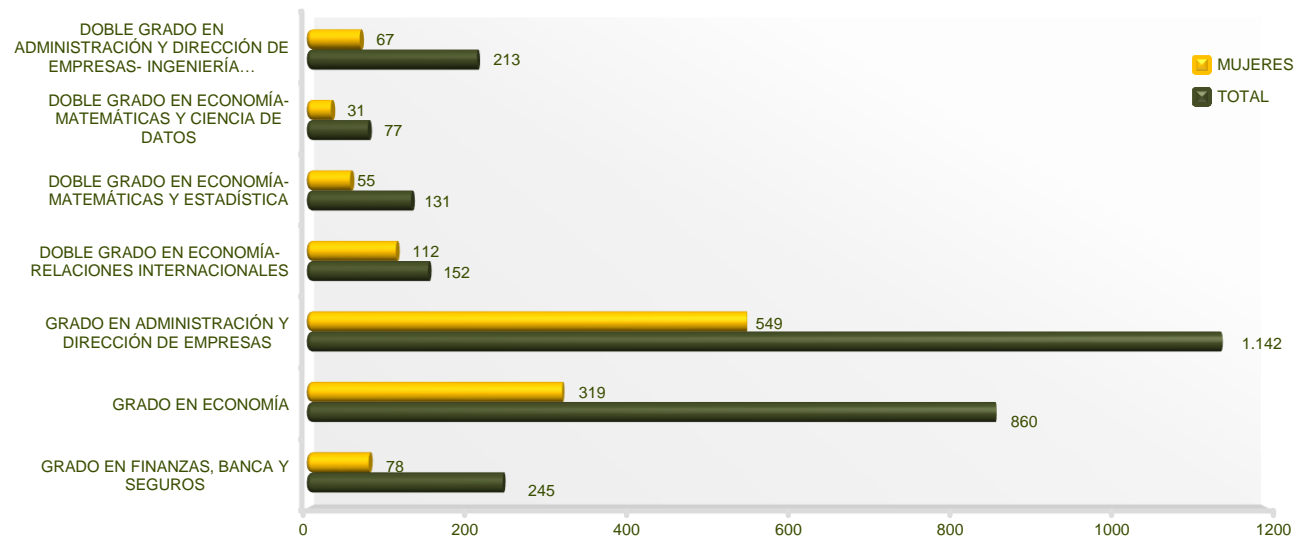

**Económicas y Empresariales
Alumnado de Grado por Estudio
UCM. Curso 2023-2024**

Área de Análisis
Centro de Inteligencia Institucional