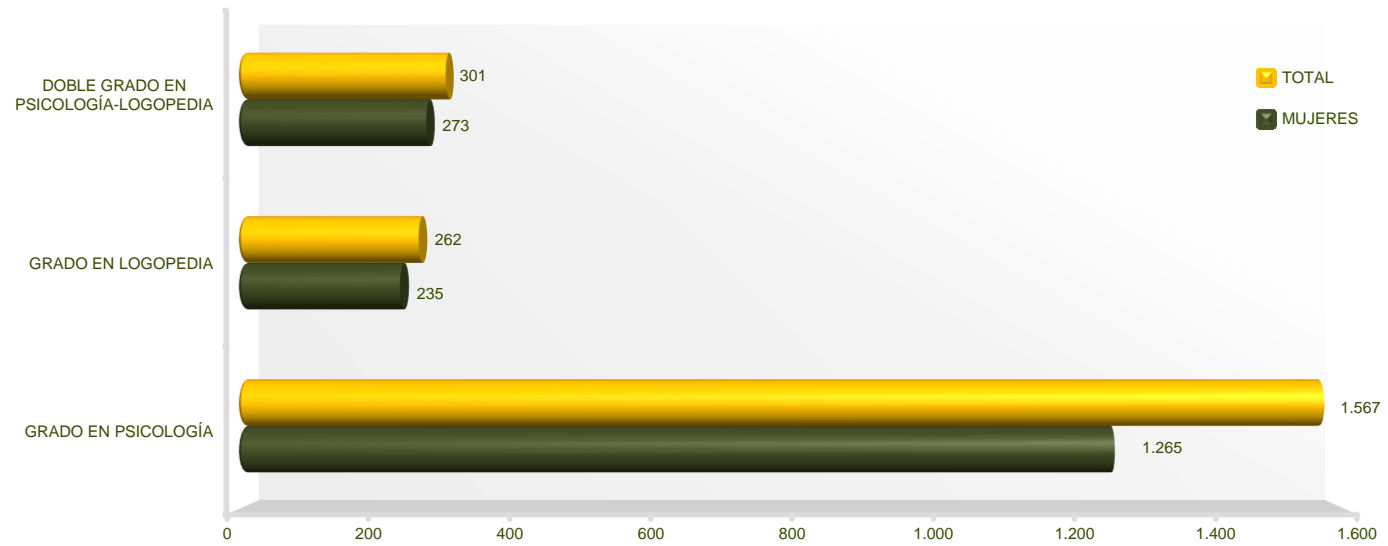

Psicología
Alumnado de Grado por Estudio
UCM. Curso 2023-2024

Área de Análisis
Centro de Inteligencia Institucional