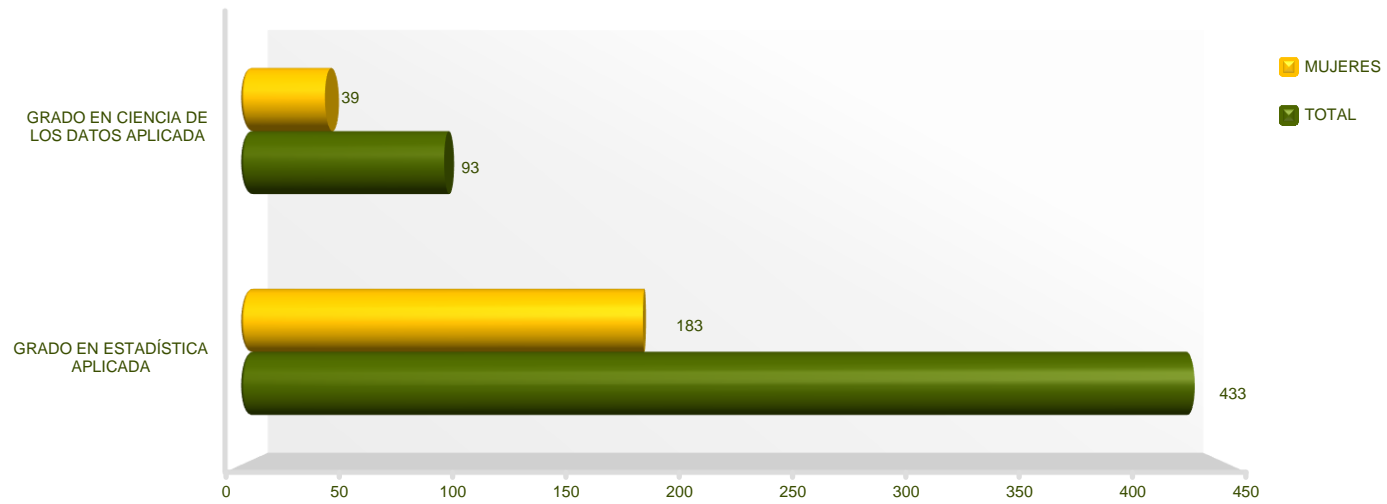

Al impartirse los Dobles Grados en varios Centros, figuran en el Centro donde se formalizó la matrícula

Área de Análisis
Centro de Inteligencia Institucional

**Educación-C.F. Profesorado
Alumnado de Grado por Estudio
UCM. Curso 2023-2024**

Al impartirse los Dobles Grados en varios Centros, figuran en el Centro donde se formalizó la matrícula

Área de Análisis
Centro de Inteligencia Institucional

**Enfermería, Fisioterapia y Podología
Alumnado de Grado por Estudio
UCM. Curso 2023-2024**

Área de Análisis
Centro de Inteligencia Institucional

**Estudios Estadísticos
Alumnado de Grado por Estudio
UCM. Curso 2023-2024**

Área de Análisis
Centro de Inteligencia Institucional

Farmacia
Alumnado de Grado por Estudio
UCM. Curso 2023-2024

Al impartirse los Dobles Grados en varios Centros, figuran en el Centro donde se formalizó la matrícula

Área de Análisis
Centro de Inteligencia Institucional

Filología
Alumnado de Grado por Estudio
UCM. Curso 2023-2024