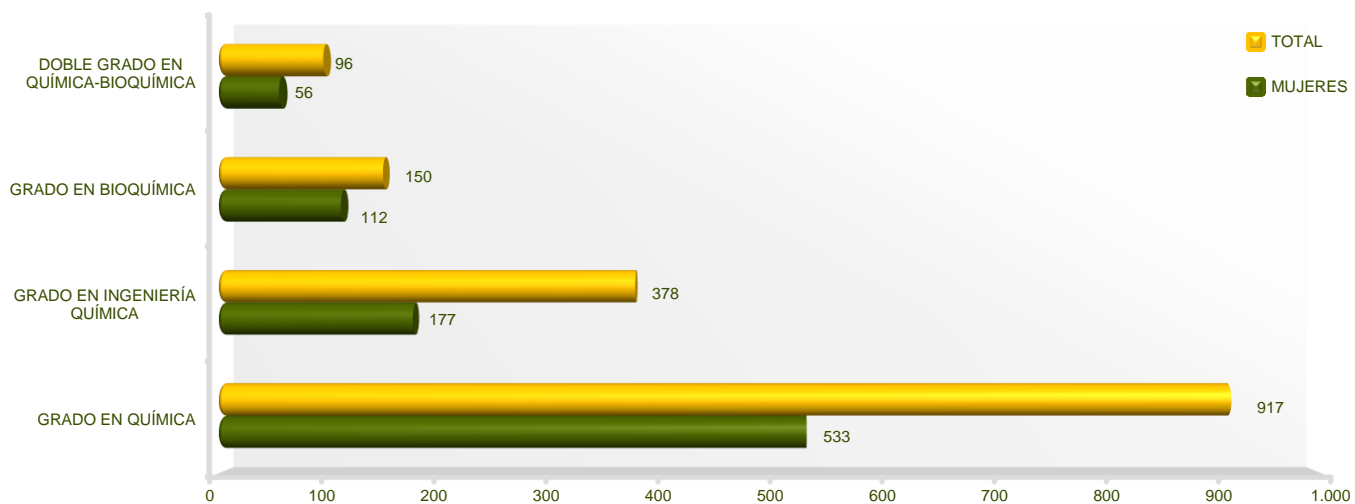

Químicas
Alumnado de Grado por Estudio
UCM. Curso 2023-2024

Área de Análisis
Centro de Inteligencia Institucional