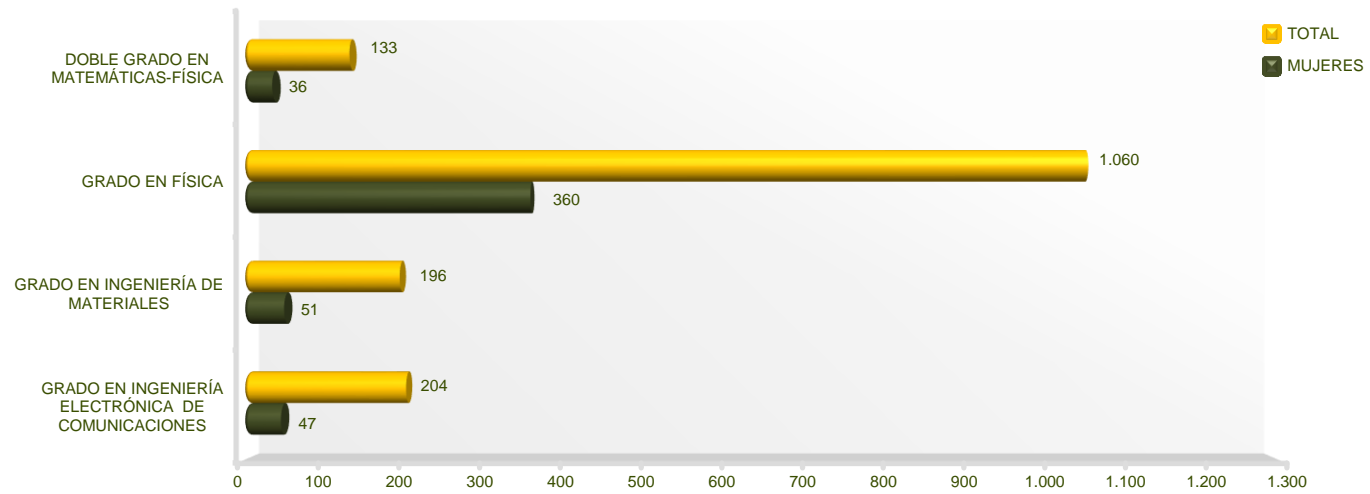

Físicas
Alumnado de Grado por Estudio
UCM. Curso 2023-2024

Área de Análisis
Centro de Inteligencia Institucional