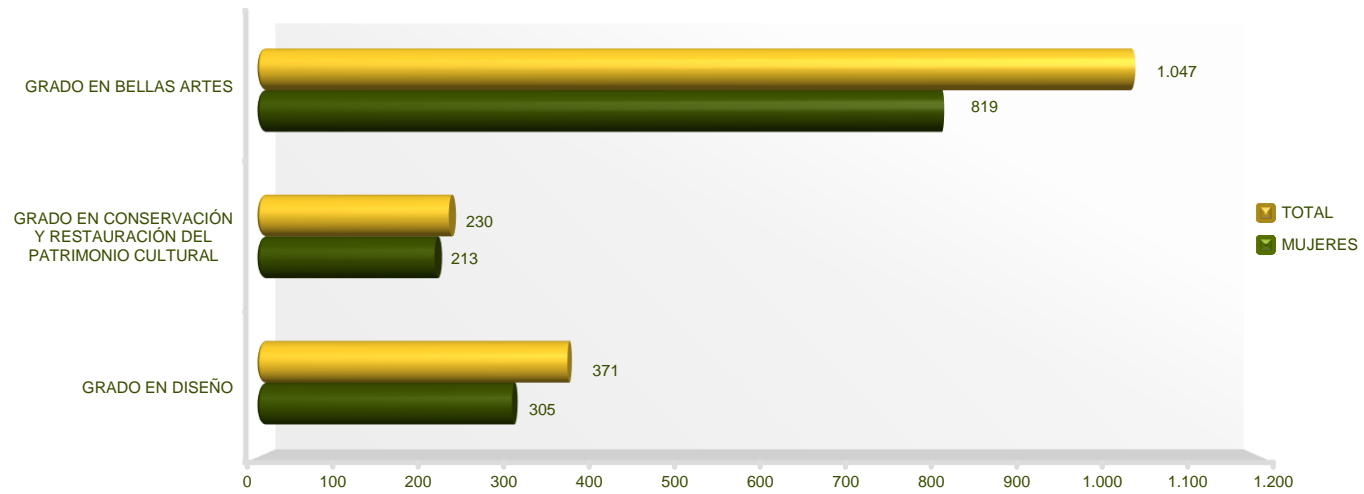

Bellas Artes
Alumnado de Grado por Estudio
UCM. Curso 2023-2024

Área de Análisis
Centro de Inteligencia Institucional

Biológicas
Alumnado de Grado por Estudio
UCM. Curso 2023-2024

**Ciencias de la Información
Alumnado de Grado por Estudio
UCM. Curso 2023-2024**

Área de Análisis
Centro de Inteligencia Institucional

Comercio y Turismo
Alumnado de Grado por Estudio
UCM. Curso 2023-2024

Al impartirse los Dobles Grados en varios Centros, figuran en el Centro donde se formalizó la matrícula