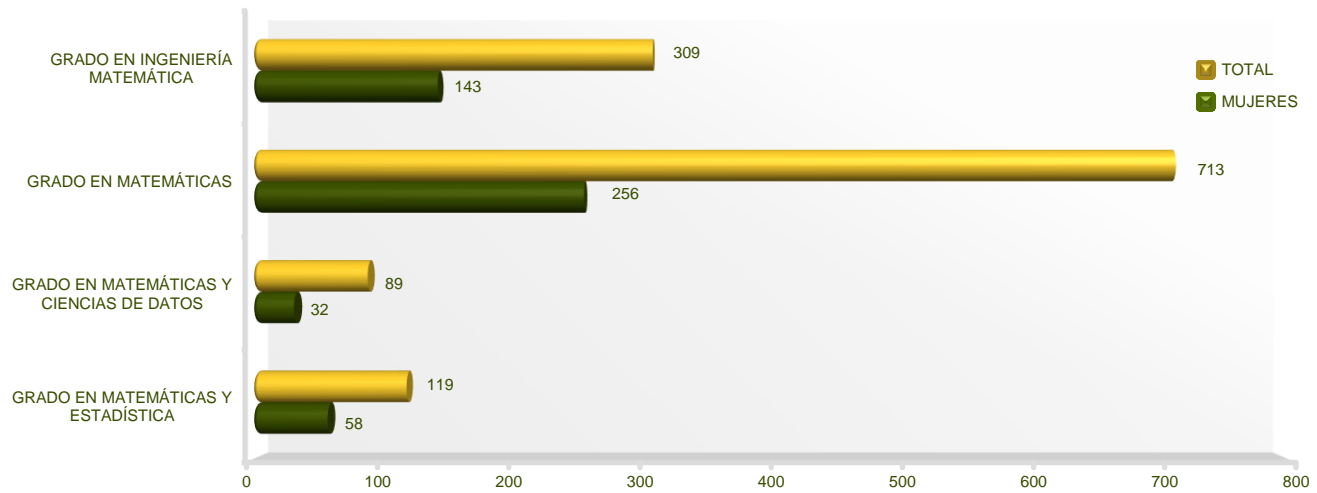

Matemáticas
Alumnado de Grado por Estudio
UCM. Curso 2023-2024

Área de Análisis
Centro de Inteligencia Institucional