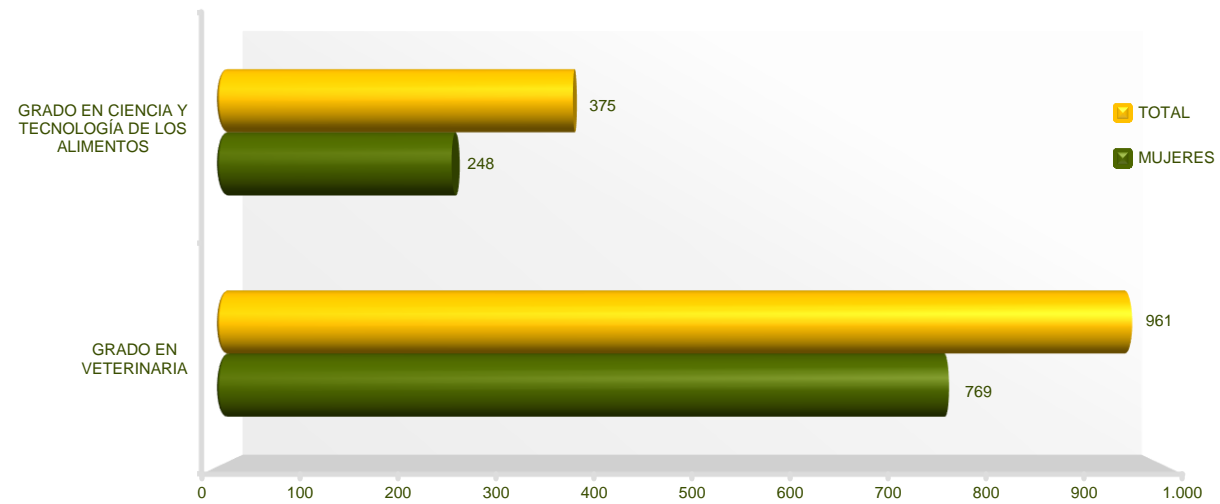

**Área de Análisis
Centro de Inteligencia Institucional**

Psicología
Alumnado de Grado por Estudio
UCM. Curso 2023-2024

Al impartirse los Dobles Grados en varios Centros, figuran en el Centro donde se formalizó la matrícula

Área de Análisis
Centro de Inteligencia Institucional

Químicas
Alumnado de Grado por Estudio
UCM. Curso 2023-2024

Al impartirse los Dobles Grados en varios Centros, figuran en el Centro donde se formalizó la matrícula

Área de Análisis
Centro de Inteligencia Institucional

Trabajo Social
Alumnado de Grado por Estudio
UCM. Curso 2023-2024

Área de Análisis
Centro de Inteligencia Institucional

Veterinaria
Alumnado de Grado por Estudio
UCM. Curso 2023-2024