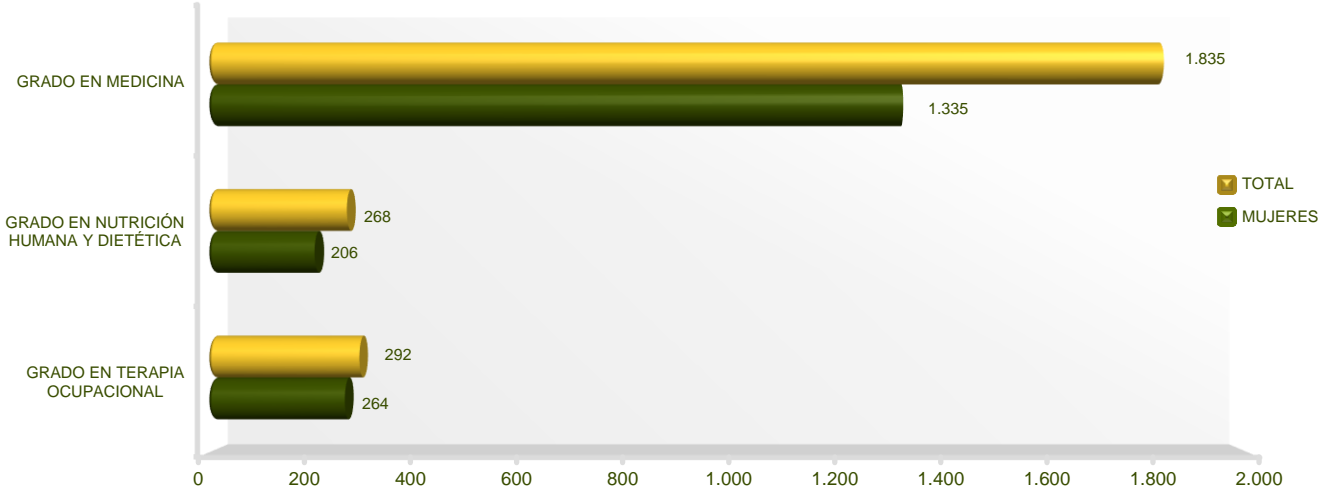

Medicina
Alumnado de Grado por Estudio
UCM. Curso 2023-2024