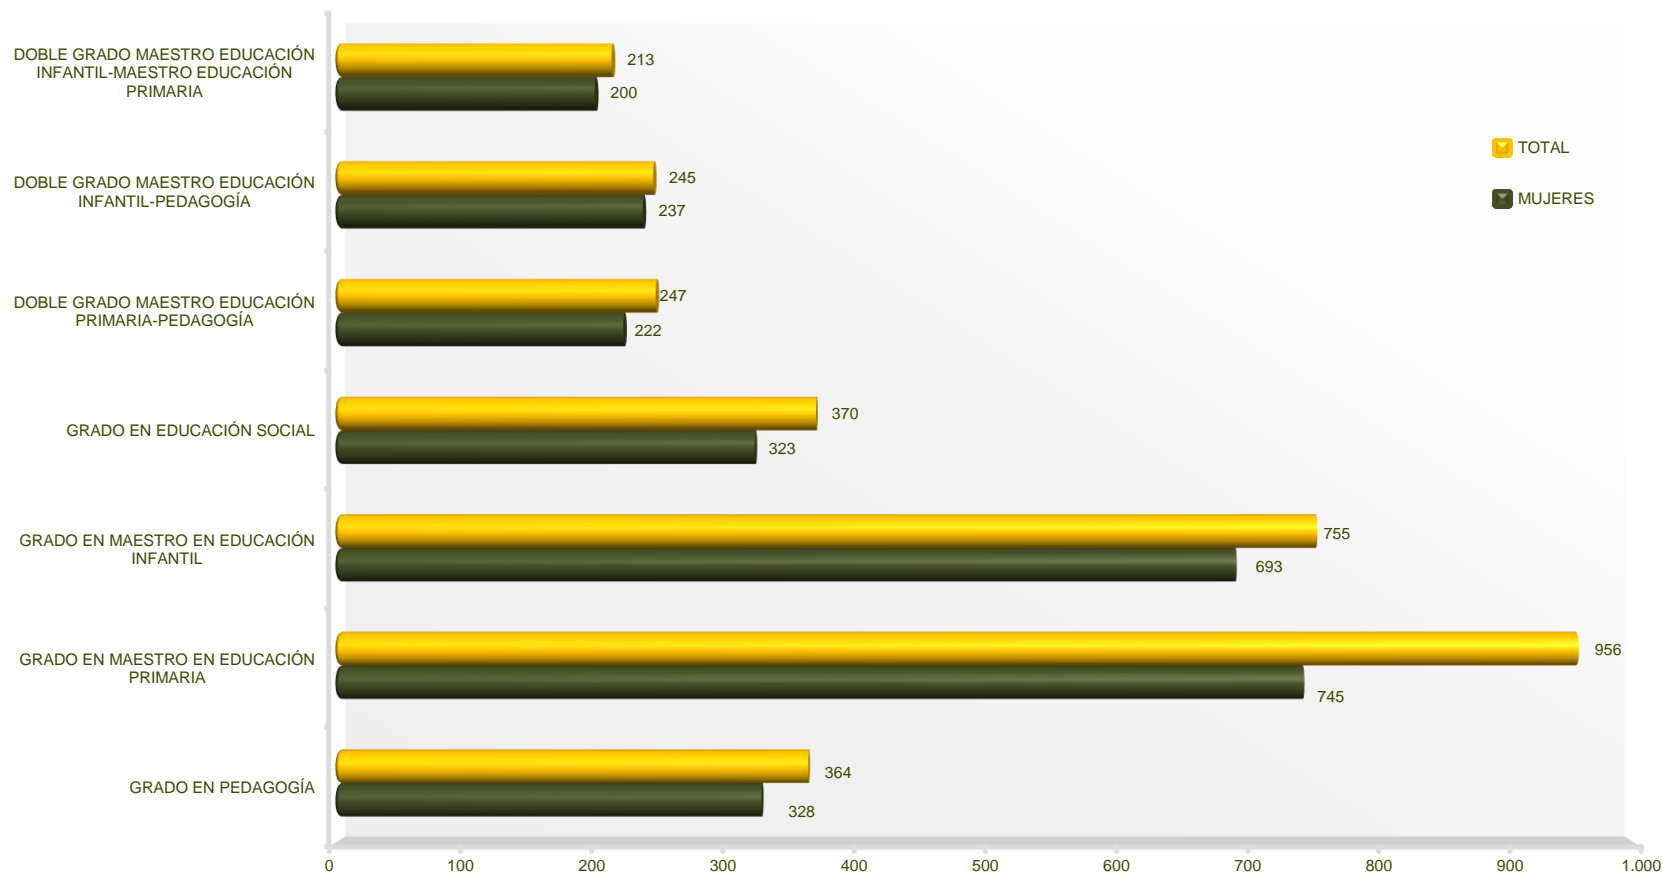

**Educación-C.F. Profesorado
Alumnado de Grado por Estudio
UCM. Curso 2023-2024**

Área de Análisis
Centro de Inteligencia Institucional