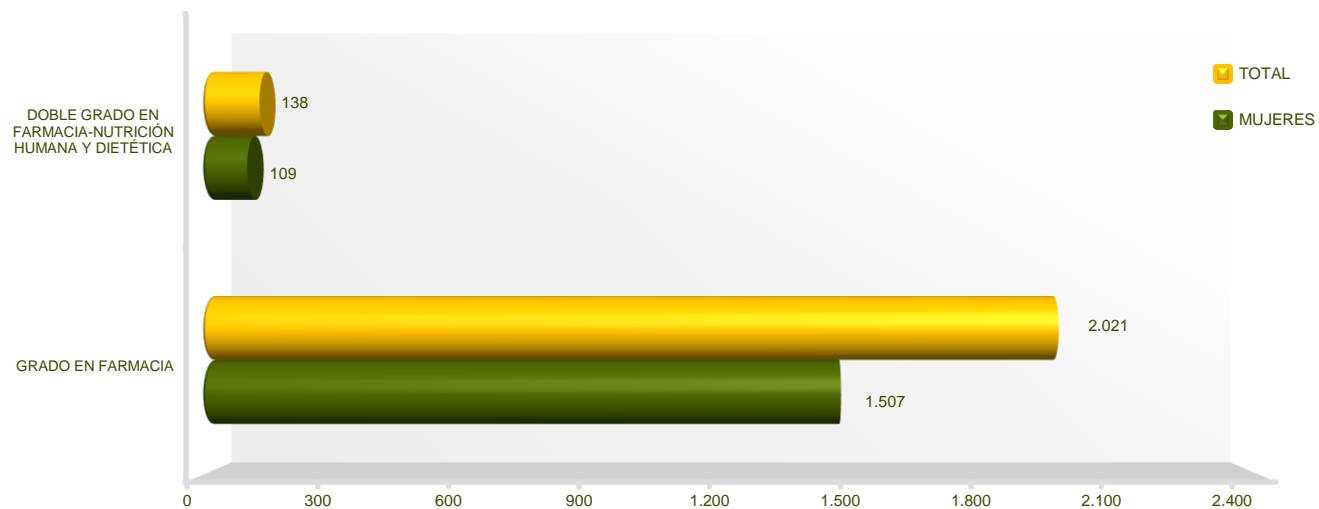

Farmacia
Alumnado de Grado por Estudio
UCM. Curso 2023-2024

Área de Análisis
Centro de Inteligencia Institucional