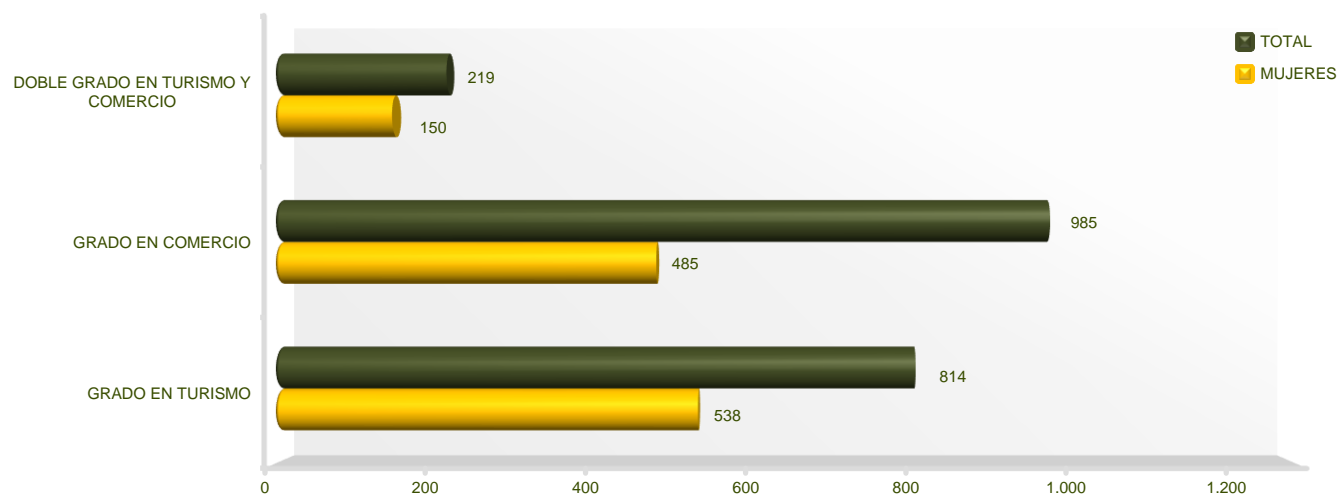

Comercio y Turismo
Alumnado de Grado por Estudio
UCM. Curso 2023-2024

Área de Análisis
Centro de Inteligencia Institucional