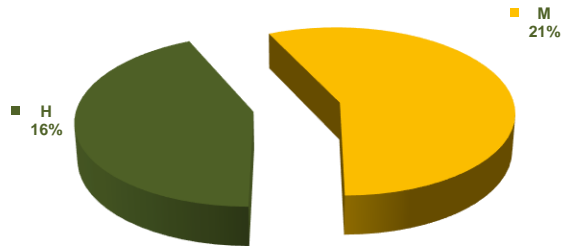

ESTUDIANTES PRESENTADOS Y APROBADOS EN LA EVAU PARA MAYORES DE 25, DE 40 Y DE 45 AÑOS. CURSO 2022-2023							
EDAD	PRESENTADOS		APROBADOS			% APROBADOS/PRESENTADOS	
	T	M	T	M	%M	T	M
MAYORES DE 25 AÑOS	236	138	79	43	54,4	33,5	31,2
MAYORES DE 40 AÑOS	18	13	13	9	69,2	72,2	69,2
MAYORES DE 45 AÑOS	42	27	17	10	58,8	40,5	37,0
<b>TOTAL</b>	<b>296</b>	<b>178</b>	<b>109</b>	<b>62</b>	<b>56,9</b>	<b>36,8</b>	<b>34,8</b>

ESTUDIANTES APROBADOS EN LA EVALUACIÓN PARA EL ACCESO A LA UNIVERSIDAD (EVAU) PARA MAYORES DE 25, DE 40 Y DE 45 AÑOS POR SEXO 2022-2023

ESTUDIANTES APROBADOS EN LA EVALUACIÓN PARA EL ACCESO A LA UNIVERSIDAD (EVAU) PARA MAYORES DE 25, DE 40 Y DE 45 AÑOS 2022-2023