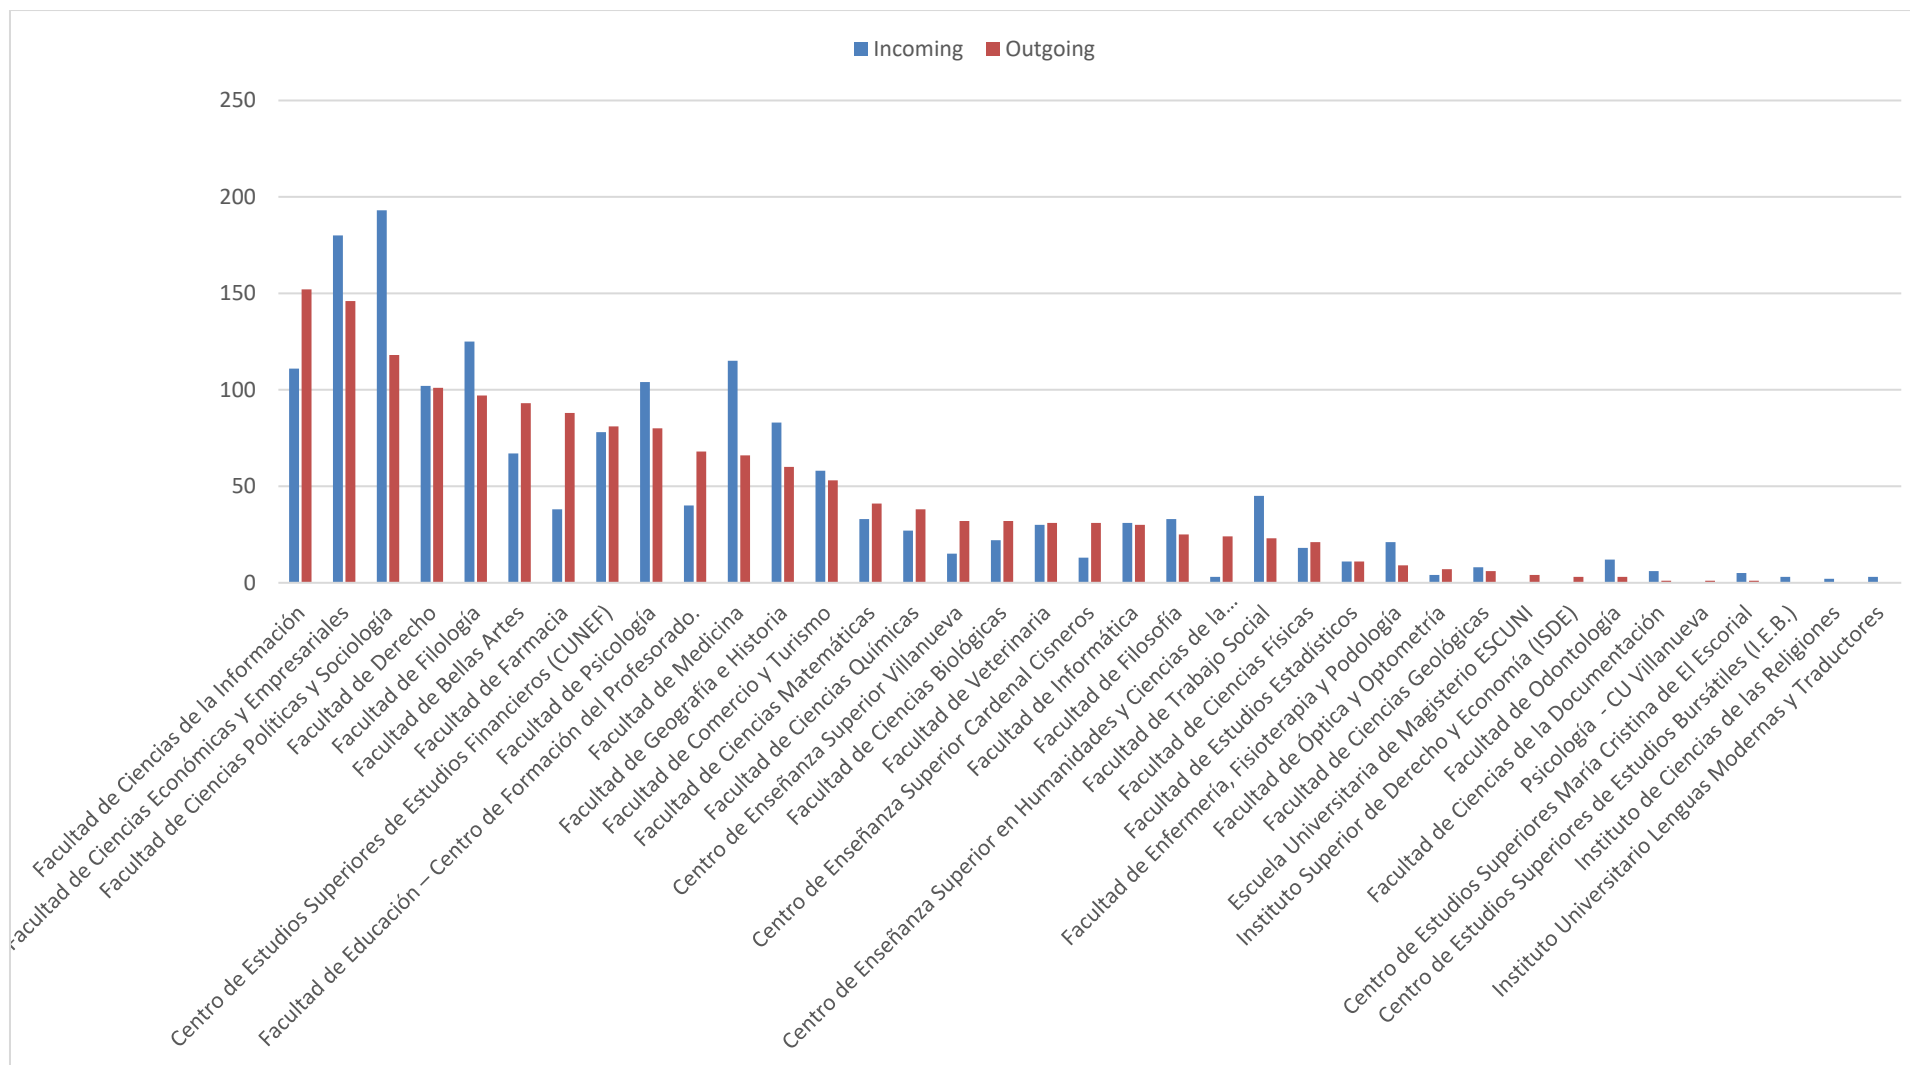

Movilidad de Estudiantes (SMS)

Por países

Por centros

Por género

Movilidad en Prácticas (SMP)

Por países

Etiquetas de fila	Outgoing	Incoming
Austria	1	
Belgium	8	2
Bulgaria		1
Croatia	1	
Czech Republic	3	1
Denmark	3	
Estonia		1
Finland	3	
France	12	
Germany	23	4
Greece	2	
Hungary	2	
Ireland	9	
Italy	21	8
Malta	3	
Netherlands	10	
North Macedonia	1	
Norway	4	
Poland	6	
Portugal	8	10
Sweden	5	
Turkey	1	