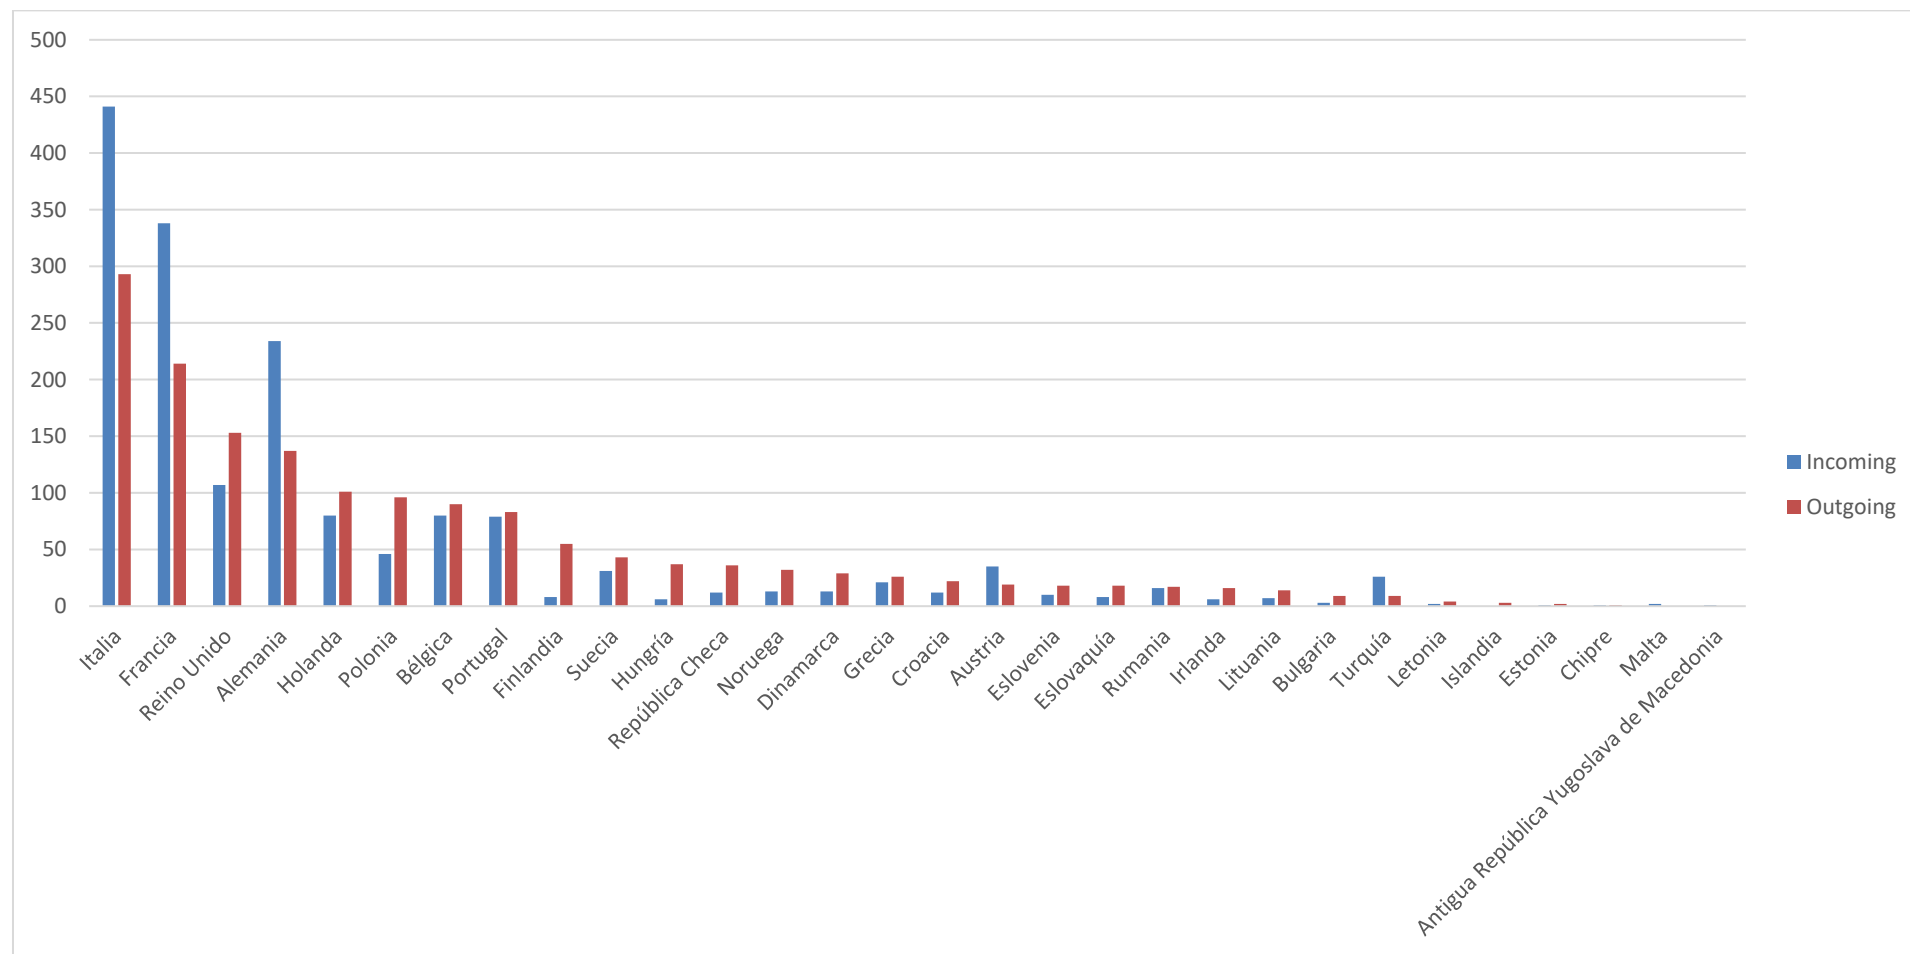

ERASMUS Curso 2019-2020

Curso 2019-2020	OUT	IN
Movilidad de Estudiantes (SMS)	1527	1543
Movilidad en Prácticas (SMP)	147	30
Movilidad Profesores (STA)	69	38
Movilidad PAS/PDI formación (STT)	21	14

Nº Acuerdos Erasmus	Nº Instituciones Socias	Nº de plazas
2366	752	5081

Movilidad de Estudiantes (SMS)

Por países

Por centros

Por género

Movilidad en Prácticas (SMP)

Por países

Etiquetas de fila	Outgoing	Incoming
Austria	1	
Belgium	8	2
Bulgaria		1
Croatia	1	
Czech Republic	3	1
Denmark	3	
Estonia		1
Finland	3	
France	12	
Germany	23	4
Greece	2	
Hungary	2	
Ireland	9	
Italy	21	8
Malta	3	
Netherlands	10	
North Macedonia	1	
Norway	4	
Poland	6	
Portugal	8	10
Sweden	5	
Turkey	1	