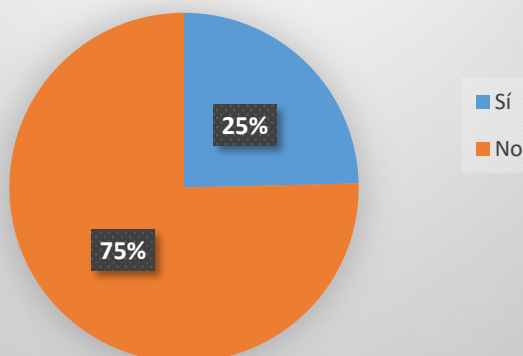

Encuesta realizada por el programa de doctorado a los estudiantes matriculados durante el curso 2022-23

Participación 69 estudiantes (de 107 matriculados)

Satisfacción general con el Programa de Doctorado

¿Tienes o has tenido beca/contrato durante el doctorado?

Financiación

¿Tienes o has tenido un trabajo no relacionado con el doctorado mientras realizabas tus estudios de doctorado?

¿Has realizado alguna estancia en el extranjero durante tus estudios de doctorado?

Satisfacción con la movilidad

Asistencia a conferencias

Comunicaciones a congresos