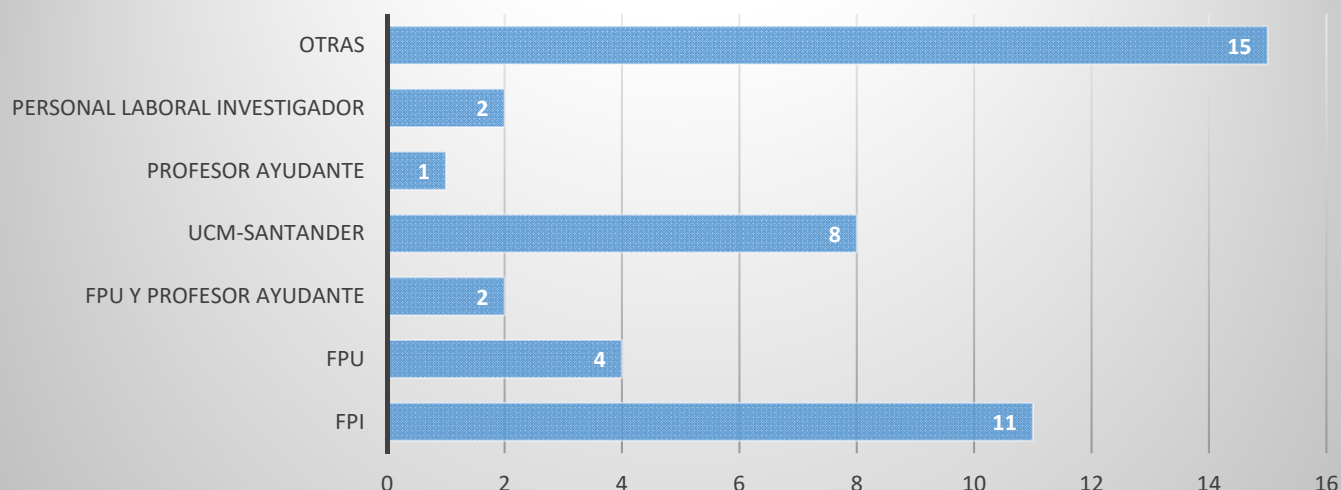

Financiación