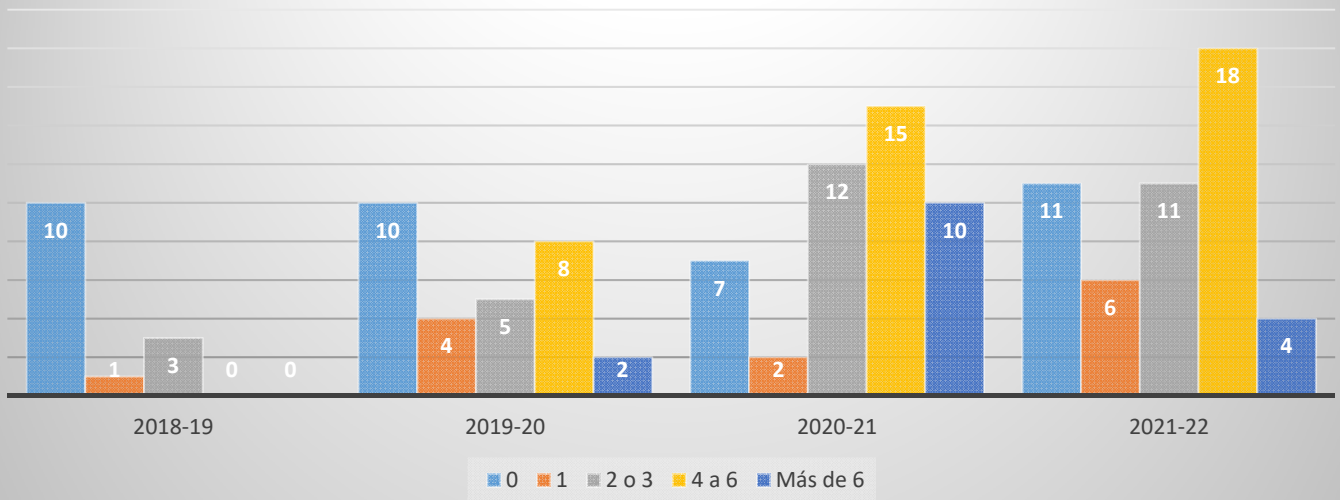

Asistencia a conferencias