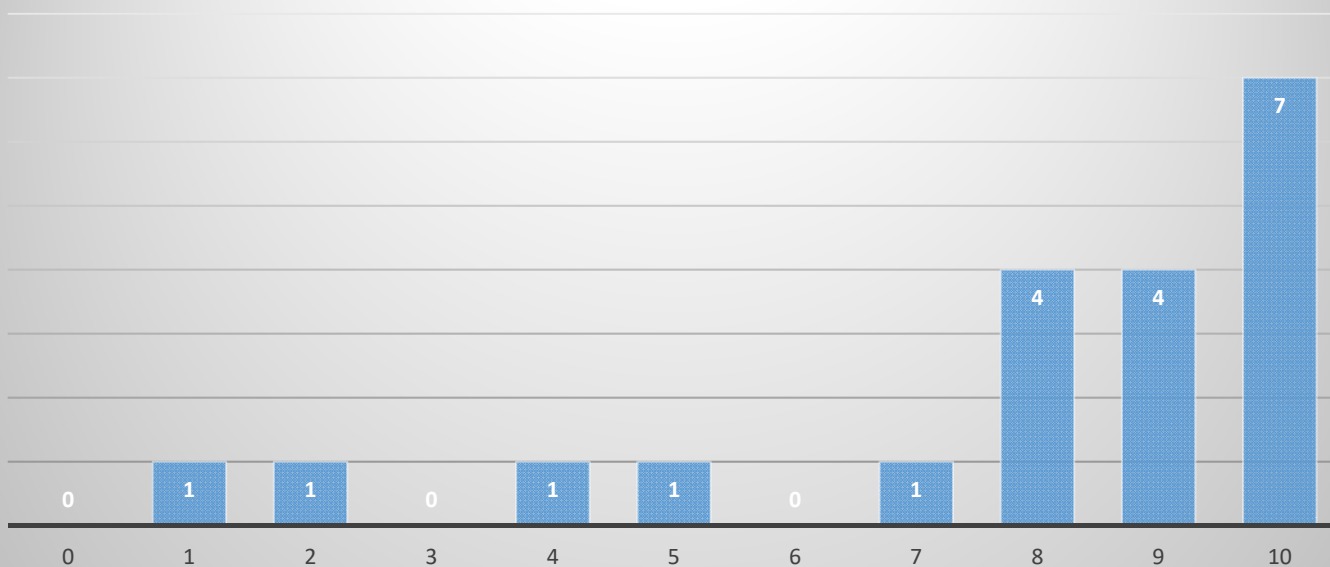

Satisfacción con la movilidad