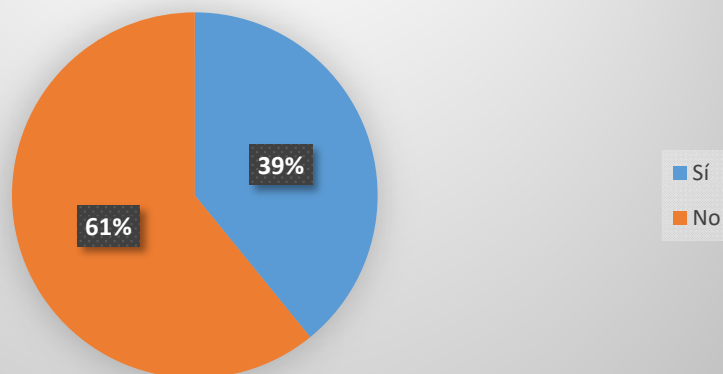

¿Tienes o has tenido un trabajo no relacionado con el doctorado mientras realizabas tus estudios de doctorado?