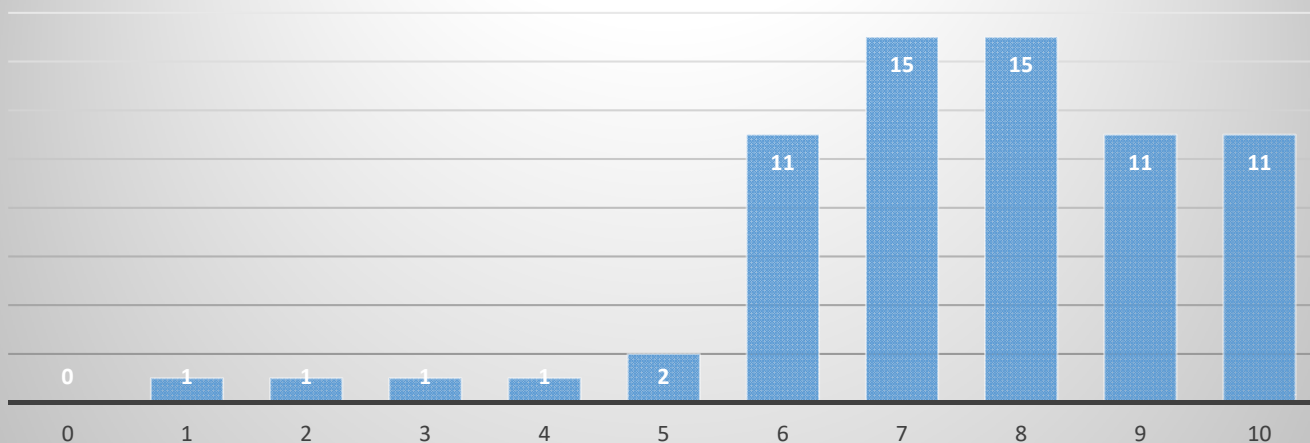

Encuesta realizada por el programa de doctorado a los estudiantes matriculados durante el curso 2022-23

Participación 69 estudiantes (de 107 matriculados)

Satisfacción general con el Programa de Doctorado