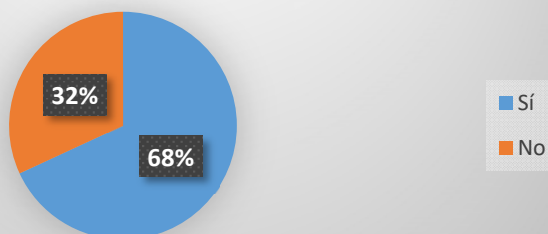

¿Tienes o has tenido beca/contrato durante el doctorado?