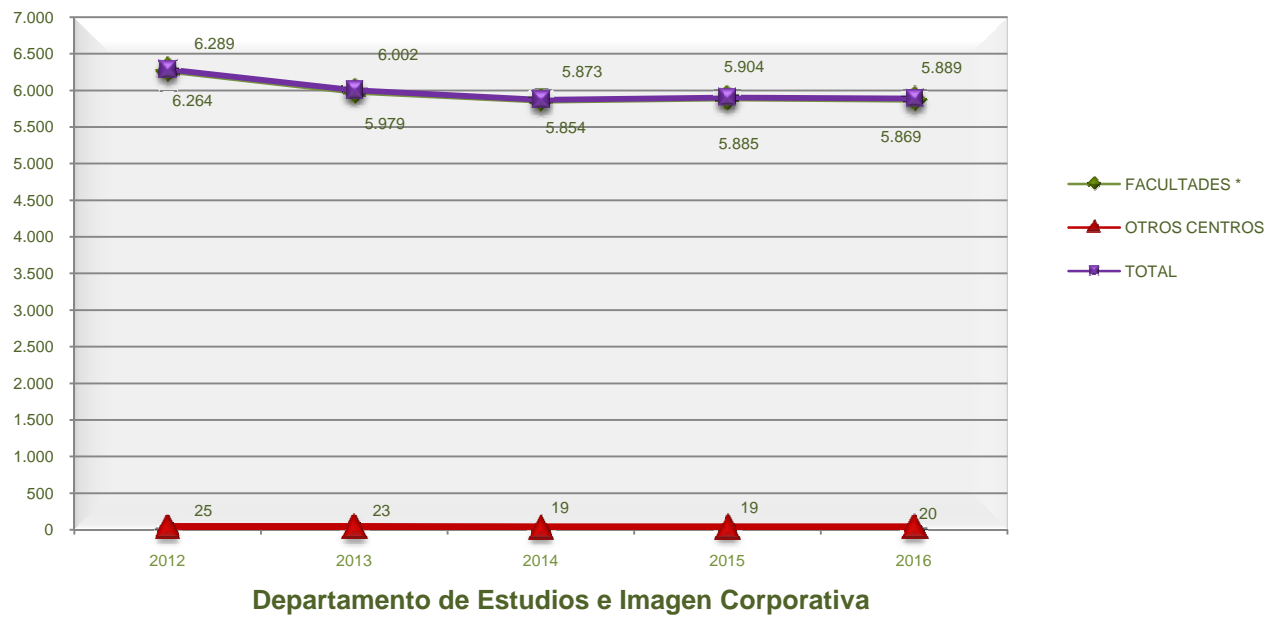

Personal Docente e Investigador Evolución UCM. Años 2012-2016

*Las Escuelas Universitarias pasan a ser Facultades en el Curso 2012-2013. En el gráfico aparecen sumadas a las Facultades (Año 2012) para poder ver su evolución