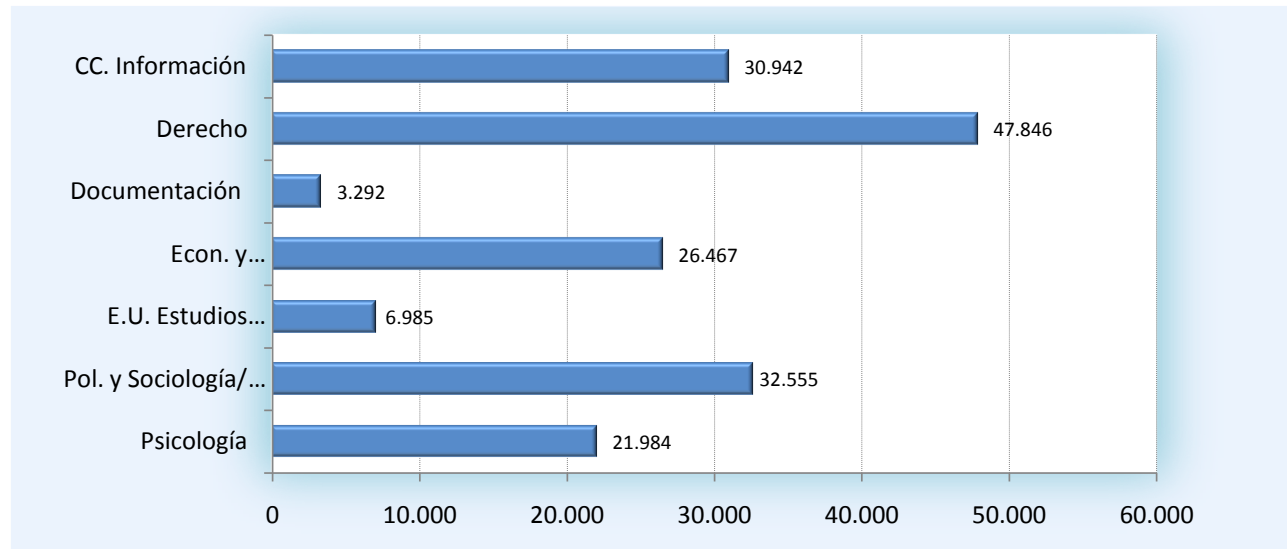

Facultades y Escuelas Universitarias
Superficie Útil por Edificios (m²)
Área de Ciencias Sociales y Jurídicas. Año 2008

AB140D