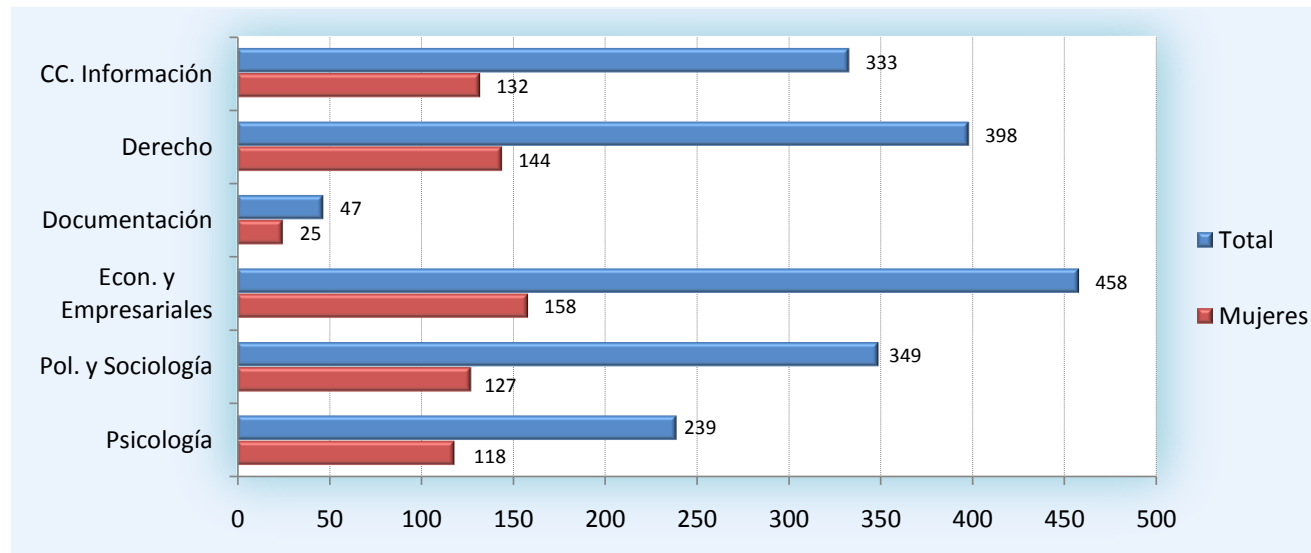

Facultades
Personal Docente e Investigador por Centro y Sexo
Área de Ciencias Sociales y Jurídicas. UCM. Año 2008

AB120F