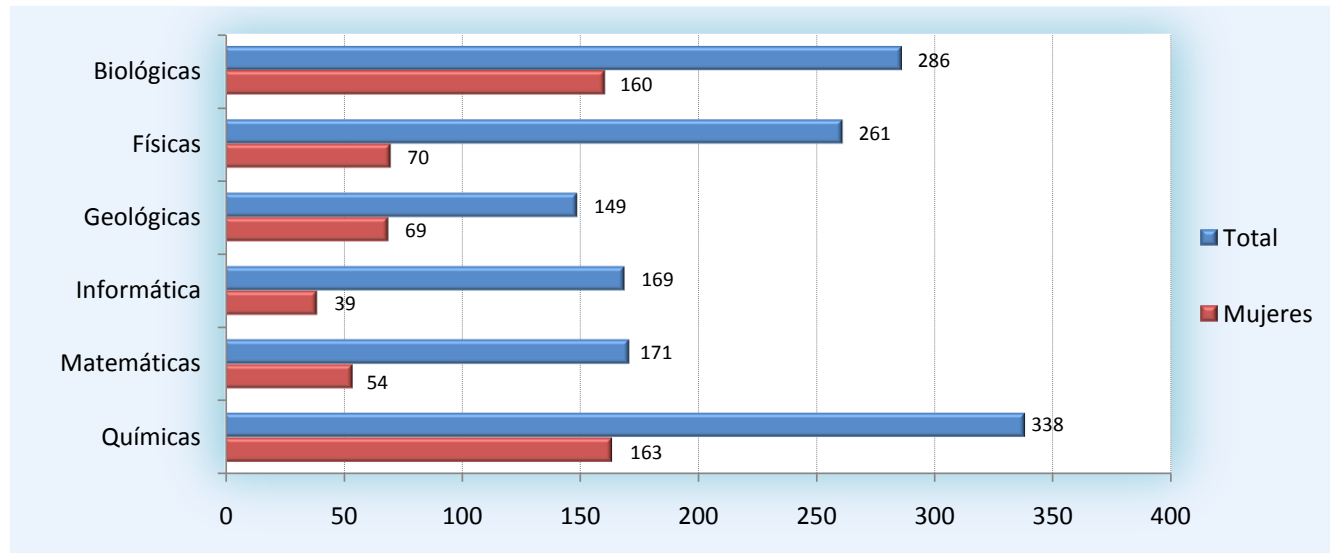

Facultades
Personal Docente e Investigador por Centro y Sexo
Área de Ciencias Experimentales y Enseñanzas Técnicas. UCM. Año 2008

AB120D