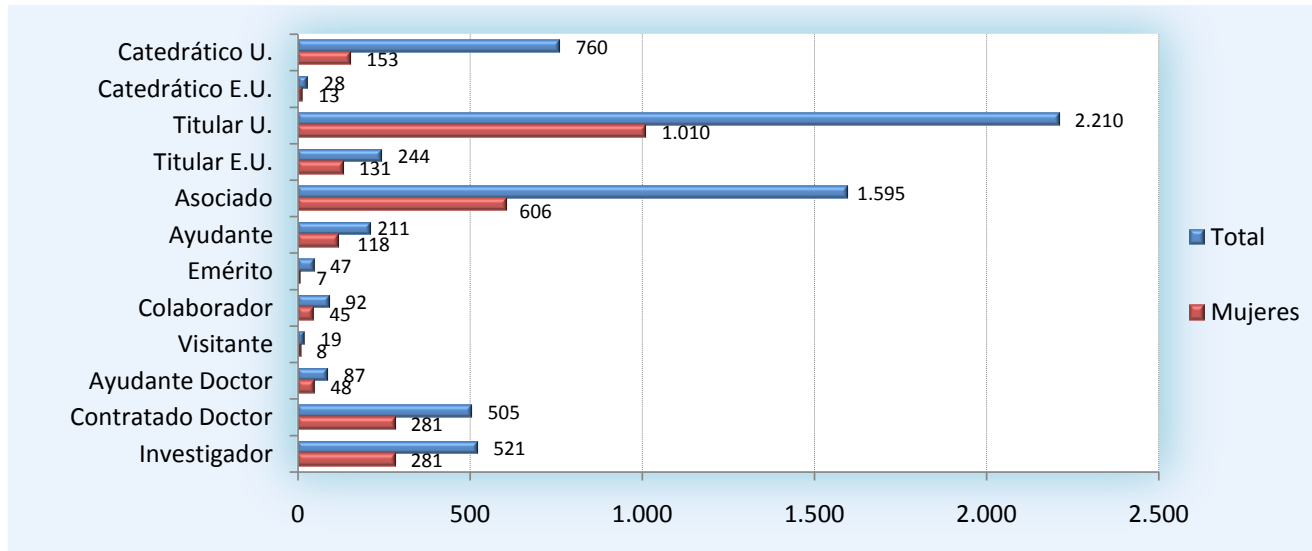

Facultades
Personal Docente e Investigador por Categoría y Sexo
UCM. Año 2008

AB120B