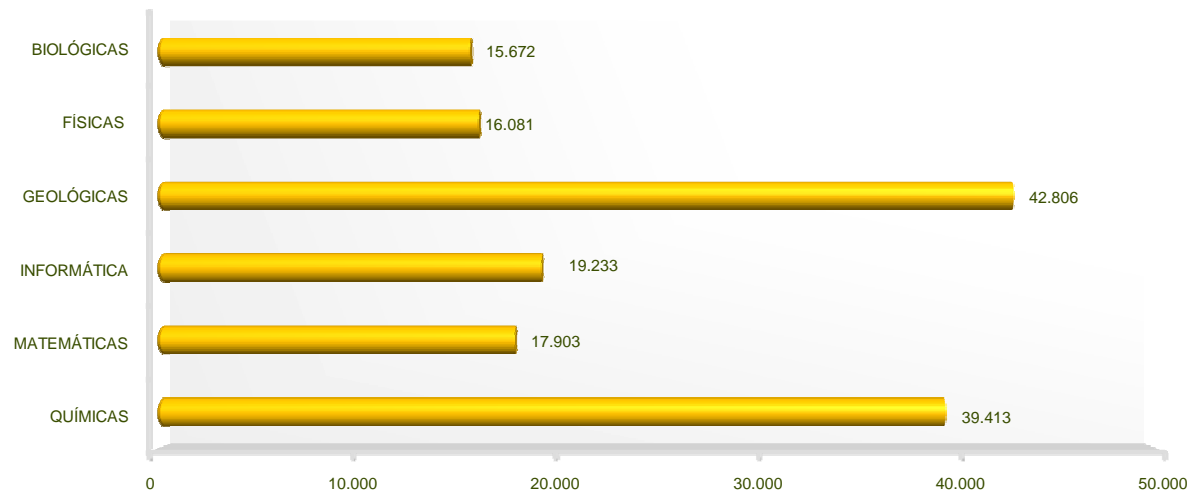

Facultades
Superficie Útil por Edificios (m²)
Rama de Artes y Humanidades. UCM. Año 2011

Departamento de Estudios e Imagen Corporativa

Facultades
Superficie Útil por Edificios (m²)
Rama de Ciencias e Ingenierías. UCM. Año 2011

Departamento de Estudios e Imagen Corporativa

**Facultades y Escuelas Universitarias
Superficie Útil por Edificios (m²)
Rama de Ciencias de la Salud. UCM Año 2011**

Departamento de Estudios e Imagen Corporativa