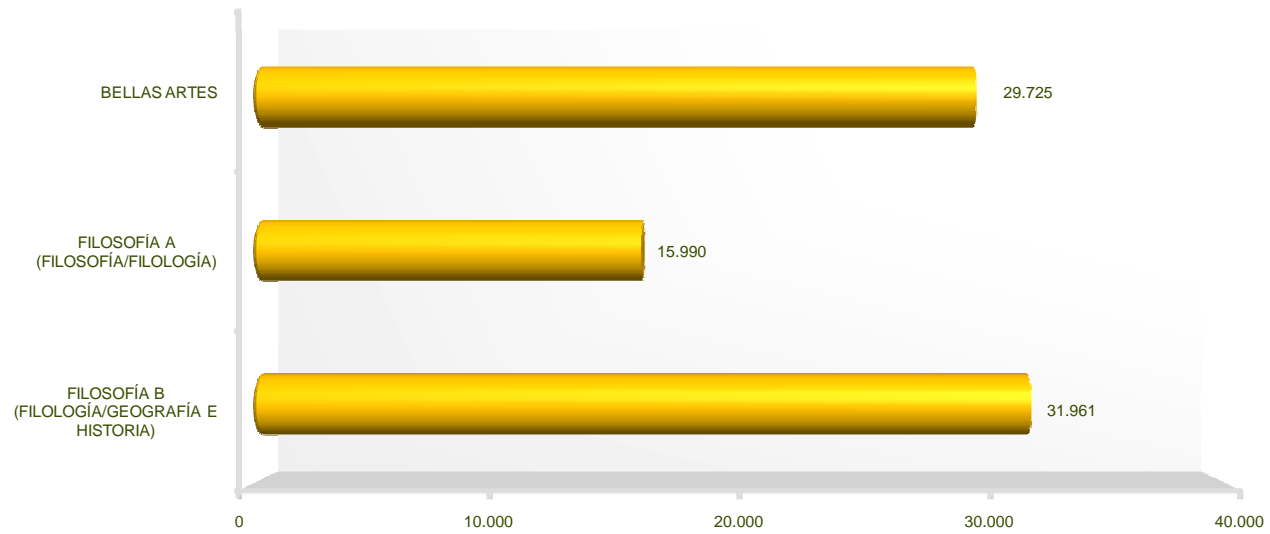

Facultades
Superficie Útil por Edificios (m²)
Rama de Artes y Humanidades. UCM. Año 2011

Departamento de Estudios e Imagen Corporativa

Facultades
Superficie Útil por Edificios (m²)
Rama de Ciencias e Ingenierías. UCM. Año 2011

Departamento de Estudios e Imagen Corporativa

**Facultades y Escuelas Universitarias
Superficie Útil por Edificios (m²)
Rama de Ciencias de la Salud. UCM Año 2011**

Departamento de Estudios e Imagen Corporativa