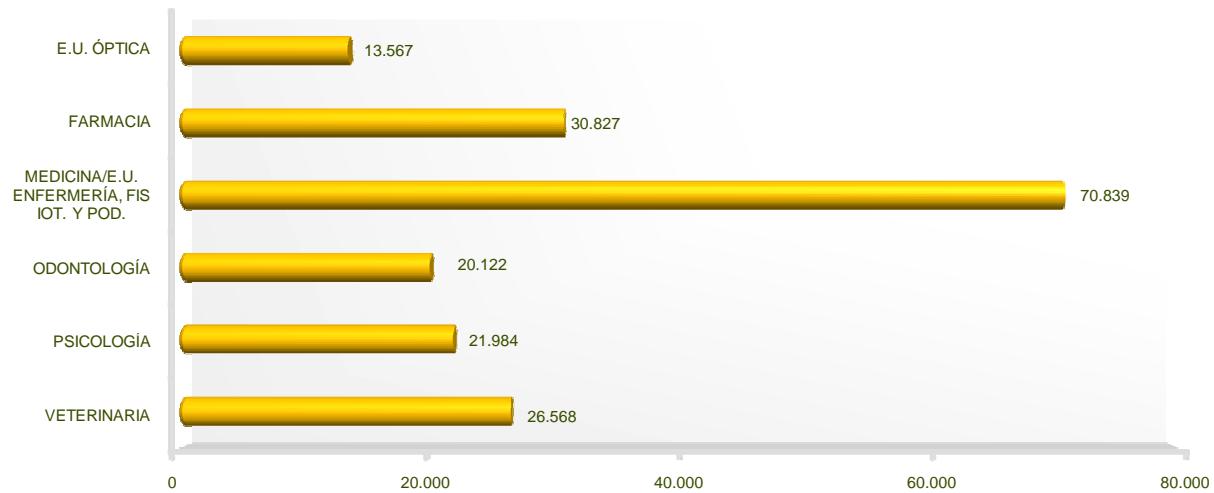

Facultades
Superficie Útil por Edificios (m²)
Rama de Artes y Humanidades. UCM. Año 2011

Departamento de Estudios e Imagen Corporativa

Facultades
Superficie Útil por Edificios (m²)
Rama de Ciencias e Ingenierías. UCM. Año 2011

Departamento de Estudios e Imagen Corporativa

**Facultades y Escuelas Universitarias
Superficie Útil por Edificios (m²)
Rama de Ciencias de la Salud. UCM Año 2011**

Departamento de Estudios e Imagen Corporativa