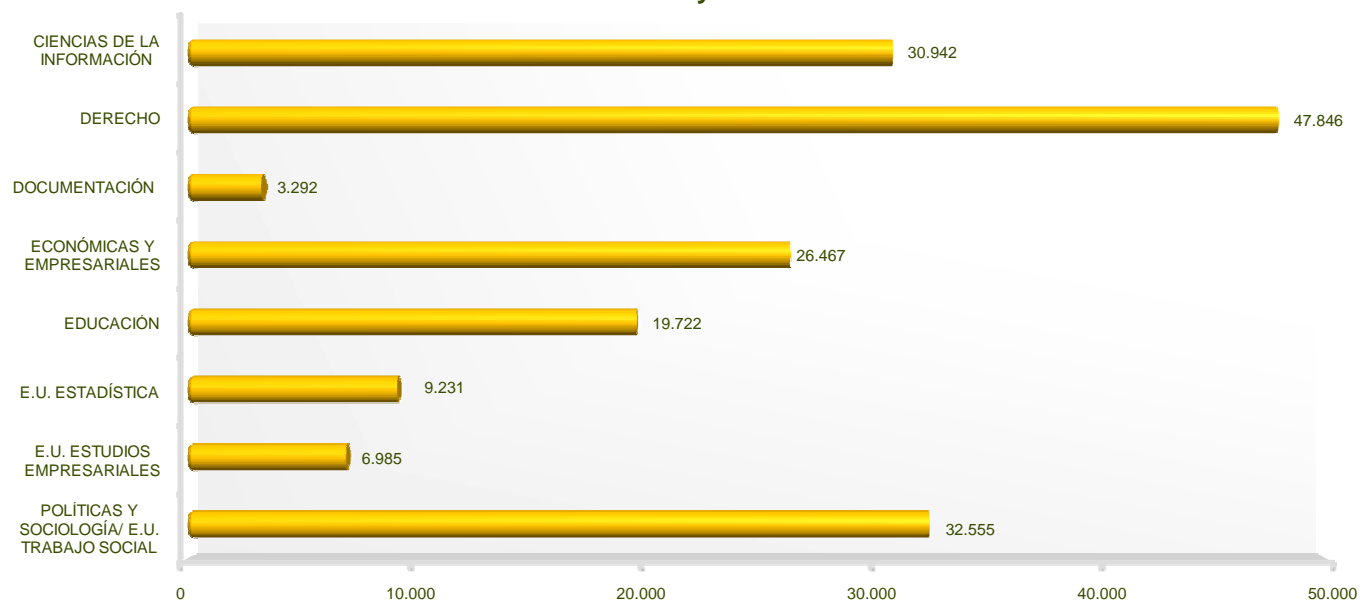

**Facultades y Escuelas Universitarias
Superficie Útil por Edificios (m²)
Rama de Ciencias Sociales y Jurídicas. UCM. Año 2011**

Departamento de Estudios e Imagen Corporativa