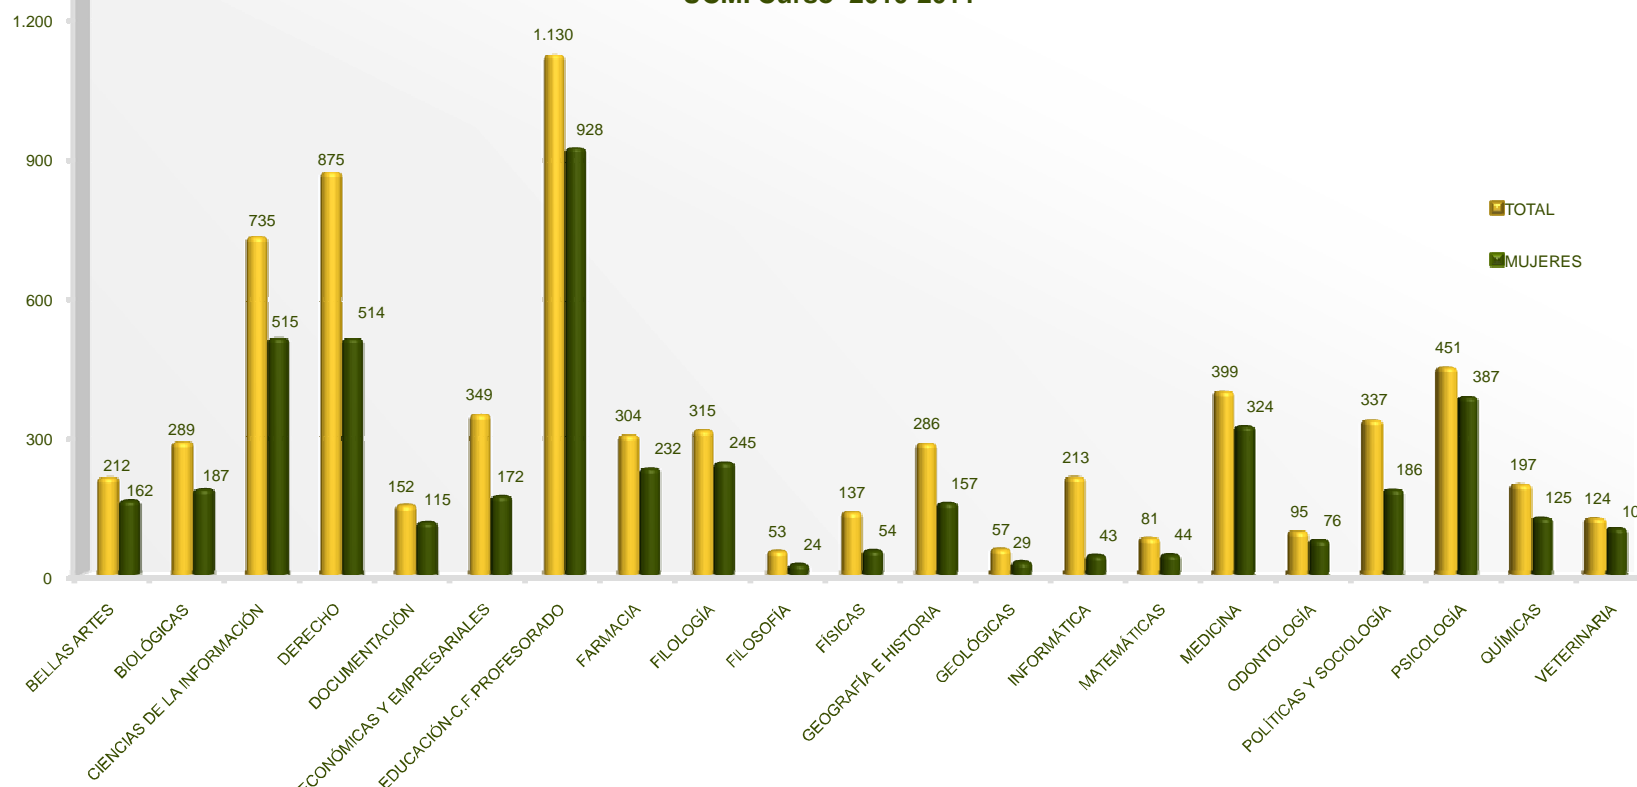

Facultades
Estudiantes de Grado y Titulaciones a extinguir que finalizaron Estudios por Centro y Sexo
UCM. Curso 2010-2011

Departamento de Estudios e Imagen Corporativa