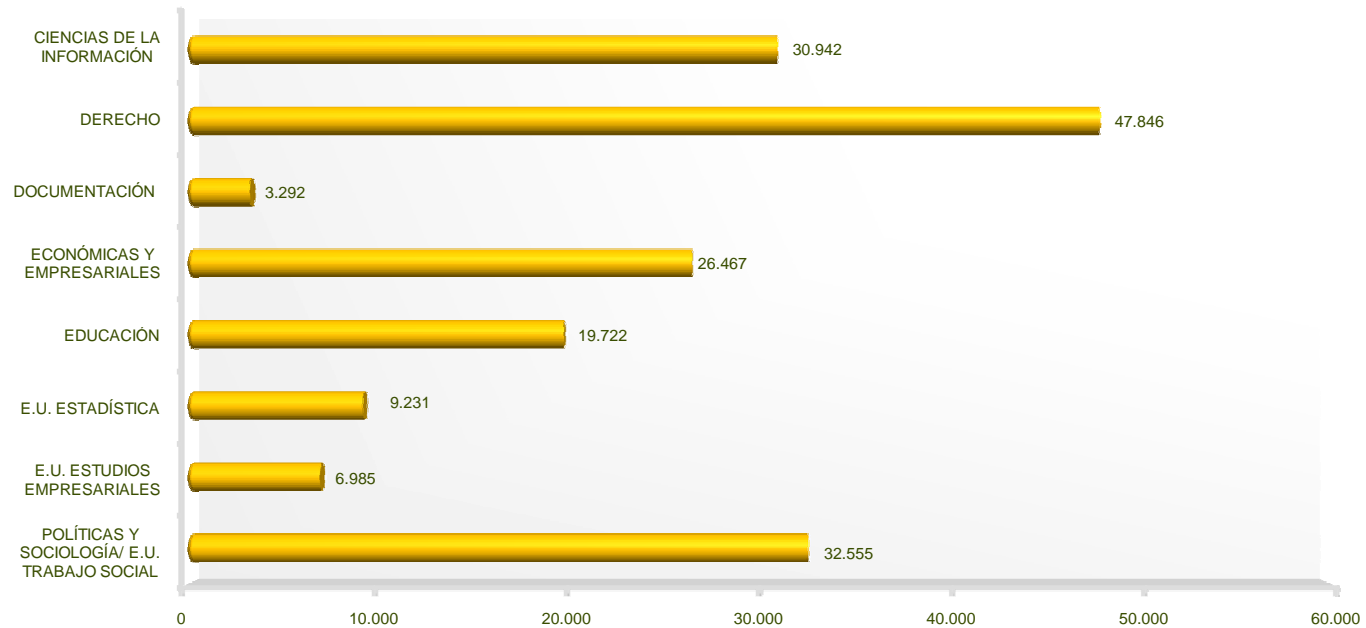

**Facultades y Escuelas Universitarias
Superficie Útil por Edificios (m²)
Rama de Ciencias Sociales y Jurídicas. UCM. Año 2012**

Departamento de Estudios e Imagen Corporativa