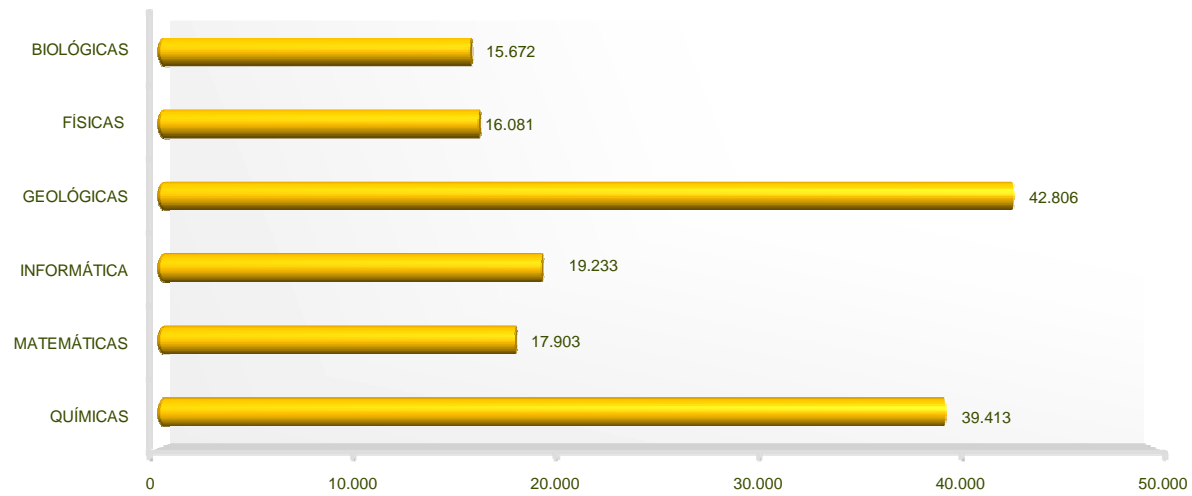

Facultades
Superficie Útil por Edificios (m²)
Rama de Artes y Humanidades. UCM. Año 2012

Departamento de Estudios e Imagen Corporativa

Facultades
Superficie Útil por Edificios (m²)
Rama de Ciencias e Ingenierías. UCM. Año 2012

Departamento de Estudios e Imagen Corporativa

**Facultades y Escuelas Universitarias
Superficie Útil por Edificios (m²)
Rama de Ciencias de la Salud. UCM. Año 2012**

Departamento de Estudios e Imagen Corporativa