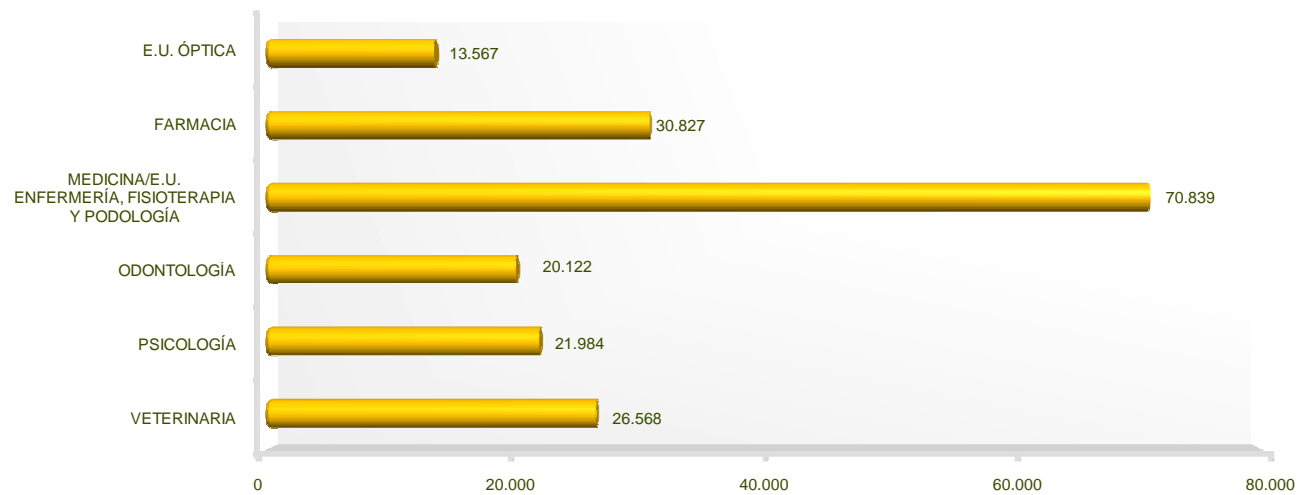

Facultades
Superficie Útil por Edificios (m²)
Rama de Artes y Humanidades. UCM. Año 2012

Departamento de Estudios e Imagen Corporativa

Facultades
Superficie Útil por Edificios (m²)
Rama de Ciencias e Ingenierías. UCM. Año 2012

Departamento de Estudios e Imagen Corporativa

**Facultades y Escuelas Universitarias
Superficie Útil por Edificios (m²)
Rama de Ciencias de la Salud. UCM. Año 2012**

Departamento de Estudios e Imagen Corporativa