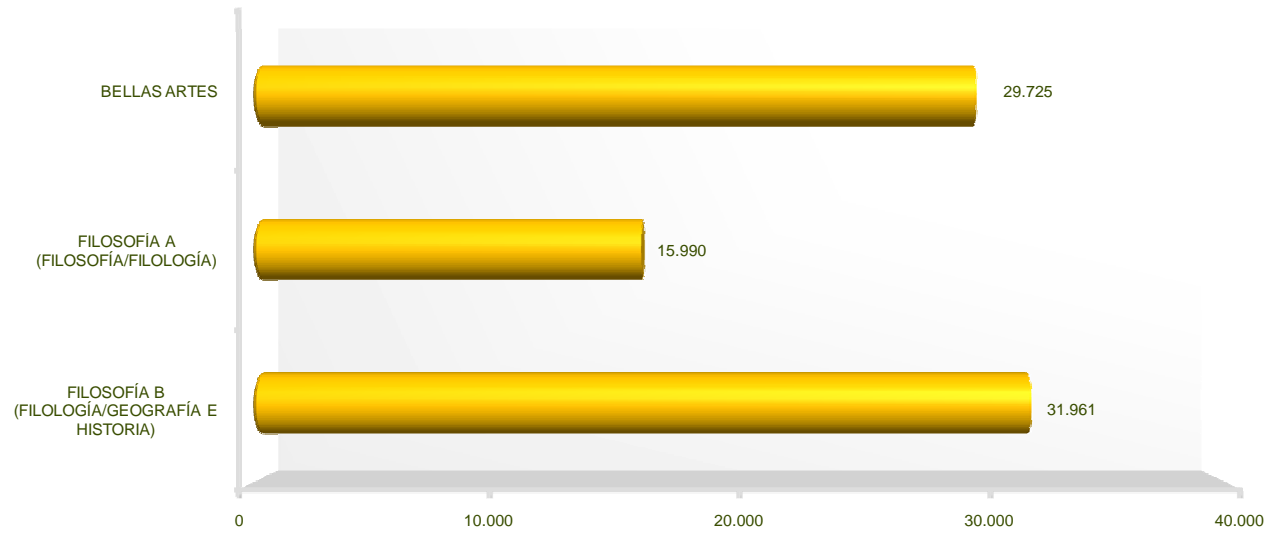

Facultades
Superficie Útil por Edificios (m²)
Rama de Artes y Humanidades. UCM. Año 2012

Departamento de Estudios e Imagen Corporativa

Facultades
Superficie Útil por Edificios (m²)
Rama de Ciencias e Ingenierías. UCM. Año 2012

Departamento de Estudios e Imagen Corporativa

**Facultades y Escuelas Universitarias
Superficie Útil por Edificios (m²)
Rama de Ciencias de la Salud. UCM. Año 2012**

Departamento de Estudios e Imagen Corporativa