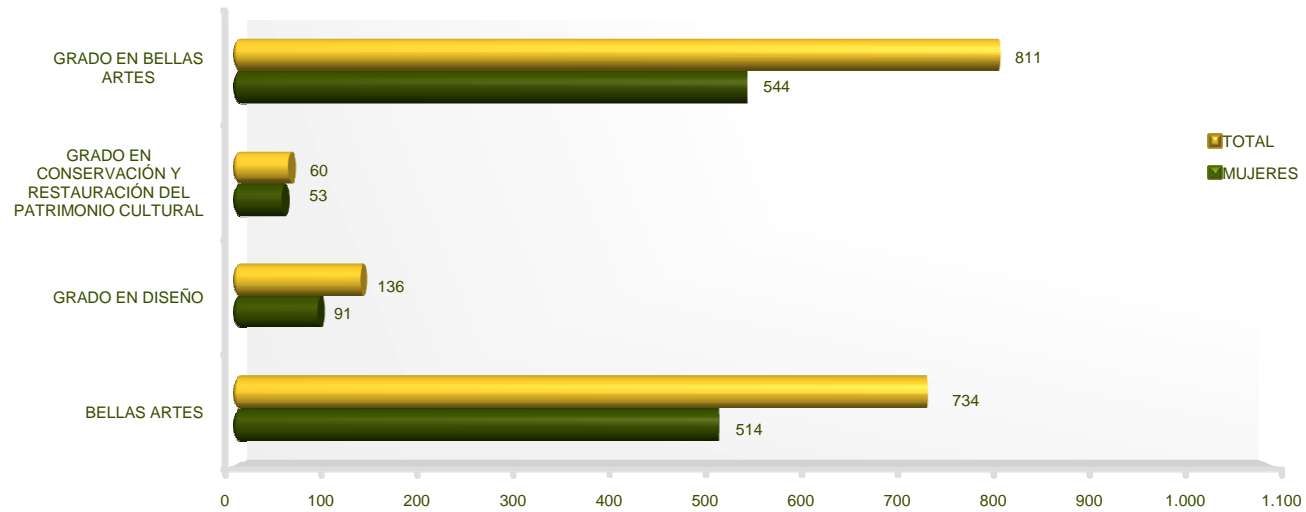

Bellas Artes
Estudiantes de Grado y Titulaciones a extinguir por Estudio
UCM. Curso 2011-2012

Departamento de Estudios e Imagen Corporativa

Biológicas
Estudiantes de Grado y Titulaciones a extinguir por Estudio
UCM. Curso 2011-2012

Departamento de Estudios e Imagen Corporativa

Ciencias de la Información
Estudiantes de Grado y Titulaciones a extinguir por Estudio
UCM. Curso 2011-2012

Departamento de Estudios e Imagen Corporativa

Derecho
Estudiantes de Grado y Titulaciones a extinguir por Estudio
UCM. Curso 2011-2012