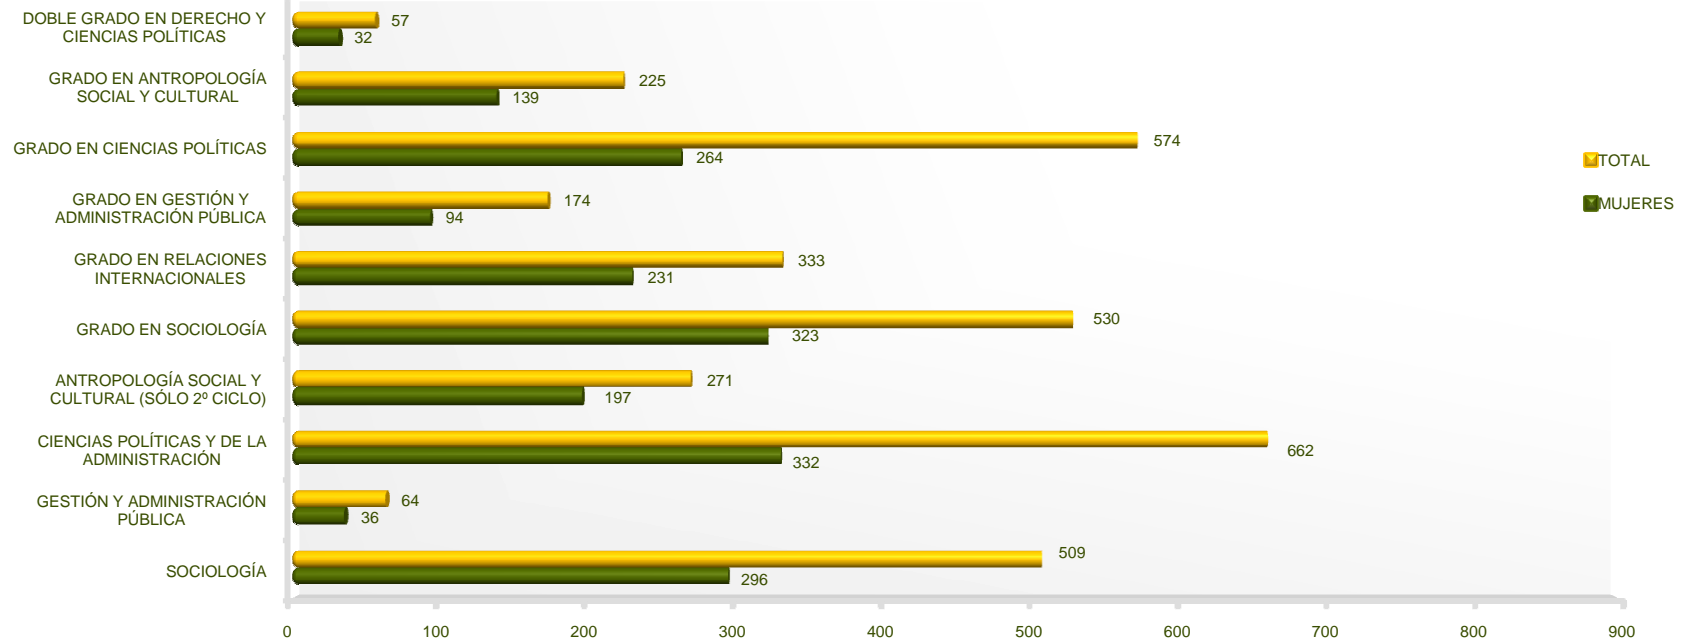

Departamento de Estudios e Imagen Corporativa

Matemáticas
Estudiantes de Grado y Titulaciones a extinguir por Estudio
UCM. Curso 2011-2012

Departamento de Estudios e Imagen Corporativa

Medicina
Estudiantes de Grado y Titulaciones a extinguir por Estudio
UCM. Curso 2011-2012

Departamento de Estudios e Imagen Corporativa

Odontología
Estudiantes de Grado y Titulaciones a extinguir por Estudio
UCM. Curso 2011-2012

Departamento de Estudios e Imagen Corporativa

Políticas y Sociología
Estudiantes de Grado y Titulaciones a extinguir por Estudio
UCM. Curso 2011-2012