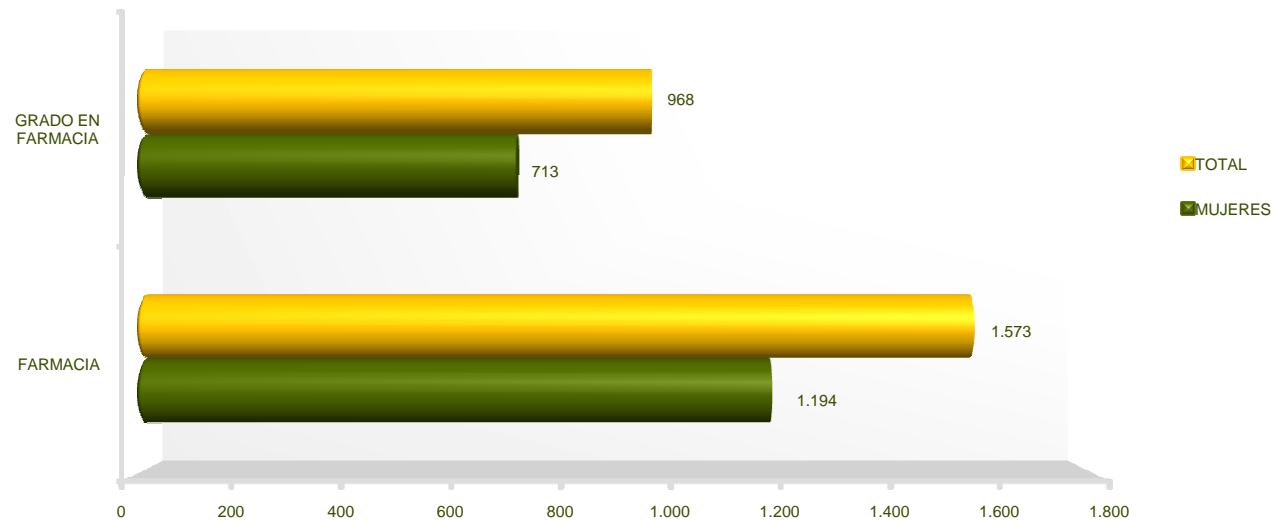

Departamento de Estudios e Imagen Corporativa

Documentación
Estudiantes de Grado y Titulaciones a extinguir por Estudio
UCM. Curso 2011-2012

Departamento de Estudios e Imagen Corporativa

Económicas y Empresariales
Estudiantes de Grado y Titulaciones a extinguir por Estudio
UCM. Curso 2011-2012

Departamento de Estudios e Imagen Corporativa

Educación-C.F. Profesorado
Estudiantes de Grado y Titulaciones a extinguir por Estudio
UCM. Curso 2011-2012

Departamento de Estudios e Imagen Corporativa

Farmacia
Estudiantes de Grado y Titulaciones a extinguir por Estudio
UCM. Curso 2011-2012