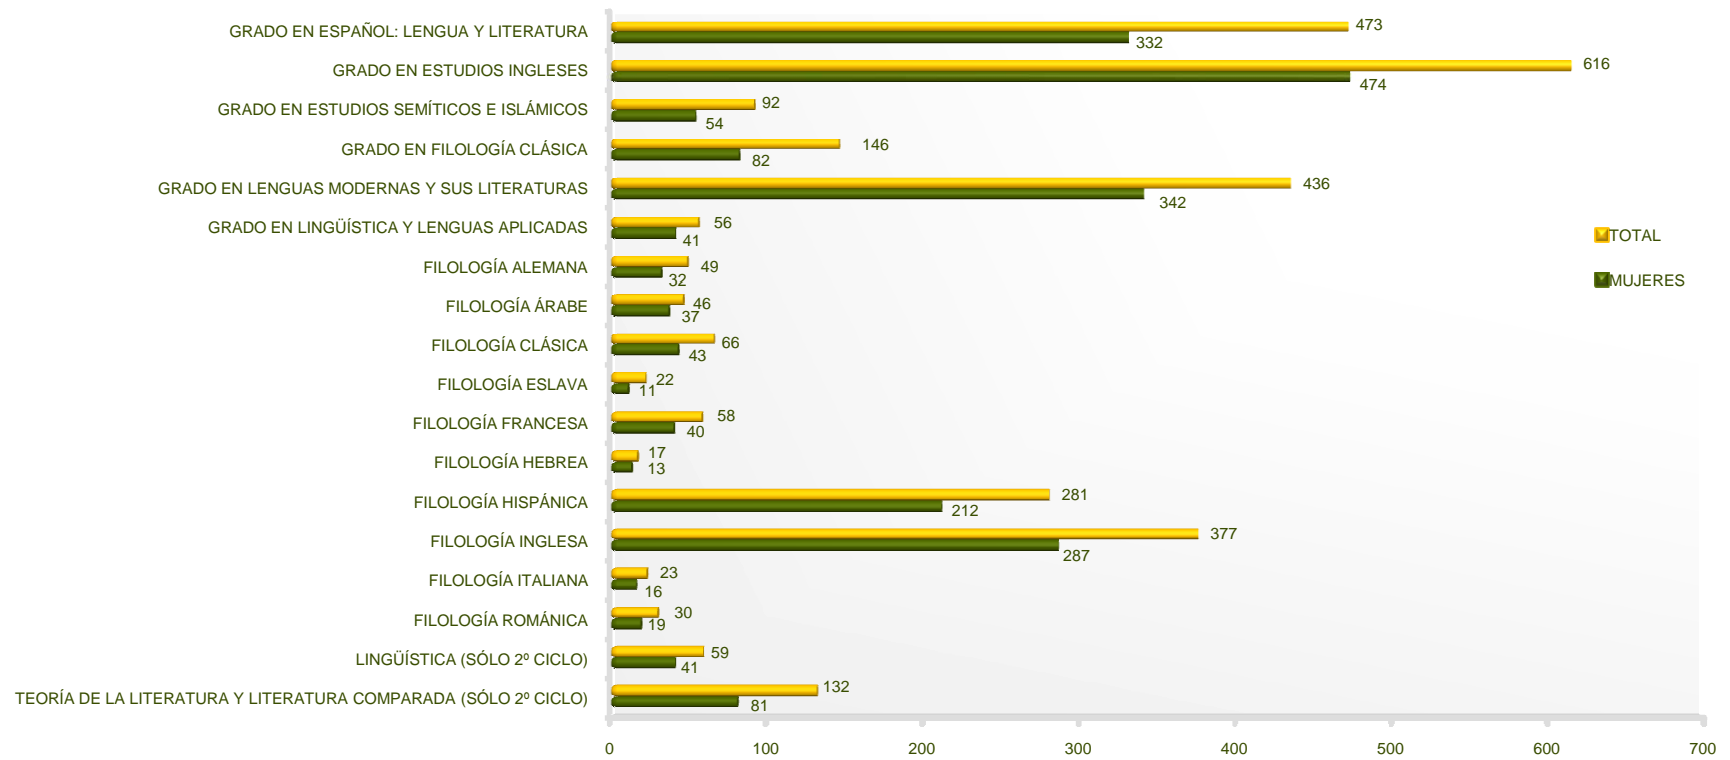

Filología
Estudiantes de Grado y Titulaciones a extinguir por Estudio
UCM. Curso 2011-2012

Departamento de Estudios e Imagen Corporativa