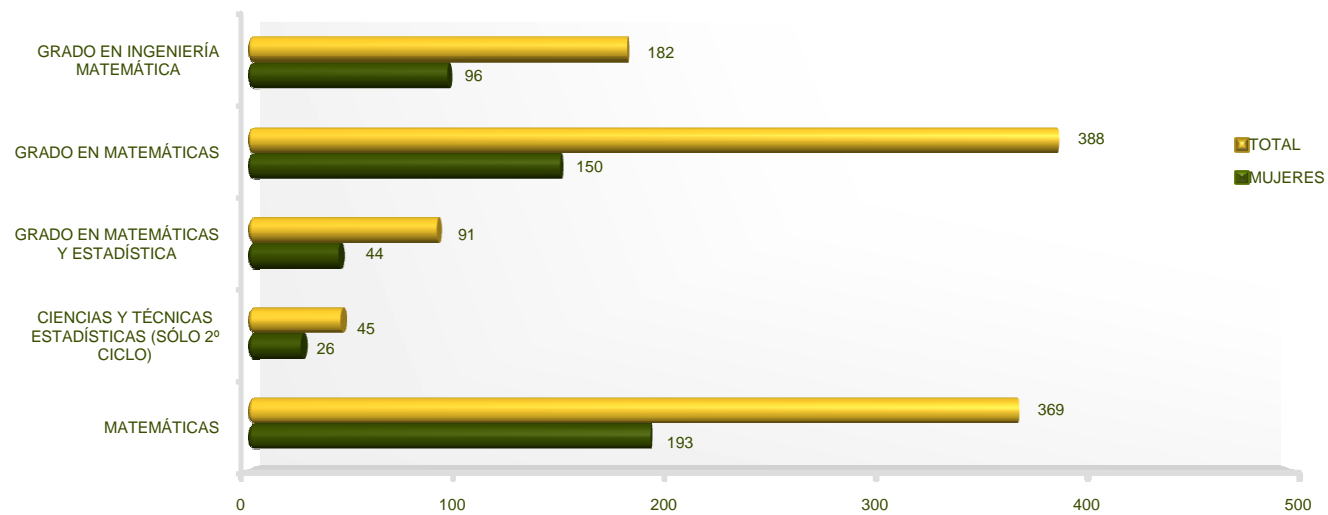

Departamento de Estudios e Imagen Corporativa

Físicas
Estudiantes de Grado y Titulaciones a extinguir por Estudio
UCM. Curso 2011-2012

Departamento de Estudios e Imagen Corporativa

Geografía e Historia
Estudiantes de Grado y Titulaciones a extinguir por Estudio
UCM. Curso 2011-2012

Departamento de Estudios e Imagen Corporativa

Geológicas
Estudiantes de Grado y Titulaciones a extinguir por Estudio
UCM. Curso 2010-2012

Departamento de Estudios e Imagen Corporativa

Informática
Estudiantes de Grado y Titulaciones a extinguir por Estudio
UCM. Curso 2011-2012

Departamento de Estudios e Imagen Corporativa

Matemáticas
Estudiantes de Grado y Titulaciones a extinguir por Estudio
UCM. Curso 2011-2012

Departamento de Estudios e Imagen Corporativa

Medicina
Estudiantes de Grado y Titulaciones a extinguir por Estudio
UCM. Curso 2011-2012