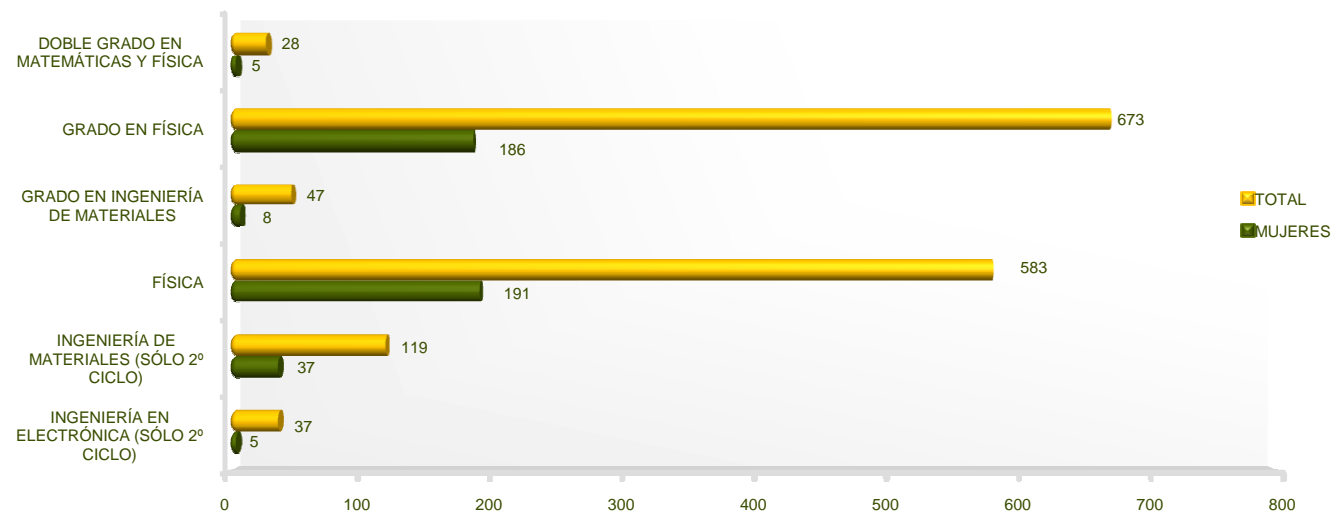

Departamento de Estudios e Imagen Corporativa

Educación-C.F. Profesorado
Estudiantes de Grado y Titulaciones a extinguir por Estudio
UCM. Curso 2011-2012

Departamento de Estudios e Imagen Corporativa

Farmacia
Estudiantes de Grado y Titulaciones a extinguir por Estudio
UCM. Curso 2011-2012

Departamento de Estudios e Imagen Corporativa

Filología
Estudiantes de Grado y Titulaciones a extinguir por Estudio
UCM. Curso 2011-2012

Departamento de Estudios e Imagen Corporativa

Filosofía
Estudiantes de Grado y Titulaciones a extinguir por Estudio
UCM. Curso 2011-2012

Departamento de Estudios e Imagen Corporativa

Físicas
Estudiantes de Grado y Titulaciones a extinguir por Estudio
UCM. Curso 2011-2012

Departamento de Estudios e Imagen Corporativa

Geografía e Historia
Estudiantes de Grado y Titulaciones a extinguir por Estudio
UCM. Curso 2011-2012