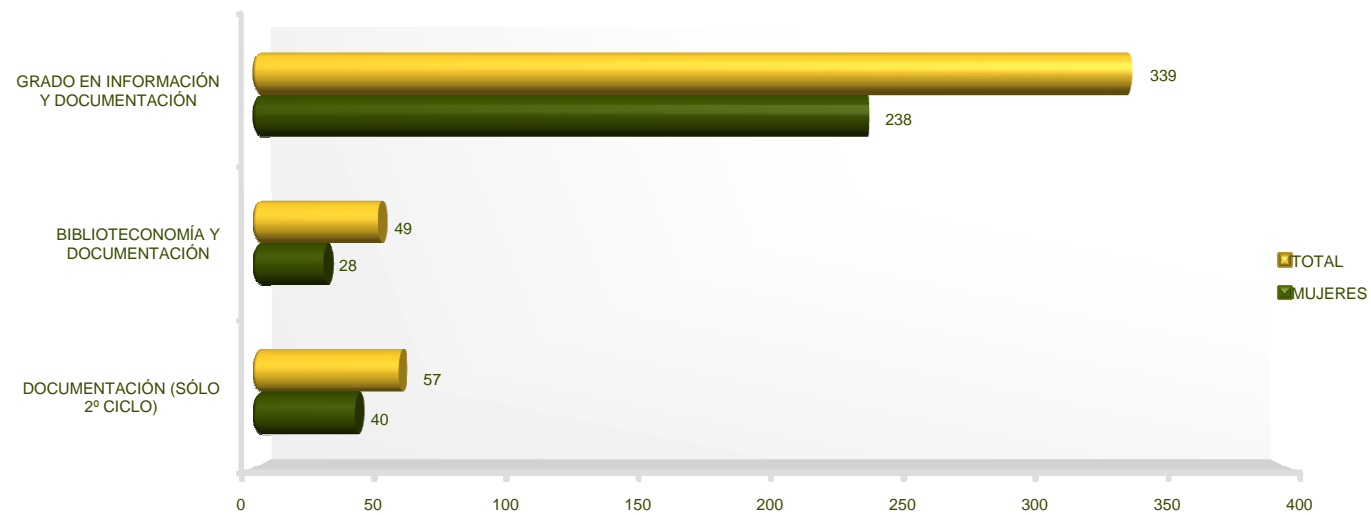

Departamento de Estudios e Imagen Corporativa

Ciencias de la Información
Estudiantes de Grado y Titulaciones a extinguir por Estudio
UCM. Curso 2011-2012

Departamento de Estudios e Imagen Corporativa

Derecho
Estudiantes de Grado y Titulaciones a extinguir por Estudio
UCM. Curso 2011-2012

Departamento de Estudios e Imagen Corporativa

Documentación
Estudiantes de Grado y Titulaciones a extinguir por Estudio
UCM. Curso 2011-2012

Departamento de Estudios e Imagen Corporativa

Económicas y Empresariales
Estudiantes de Grado y Titulaciones a extinguir por Estudio
UCM. Curso 2011-2012