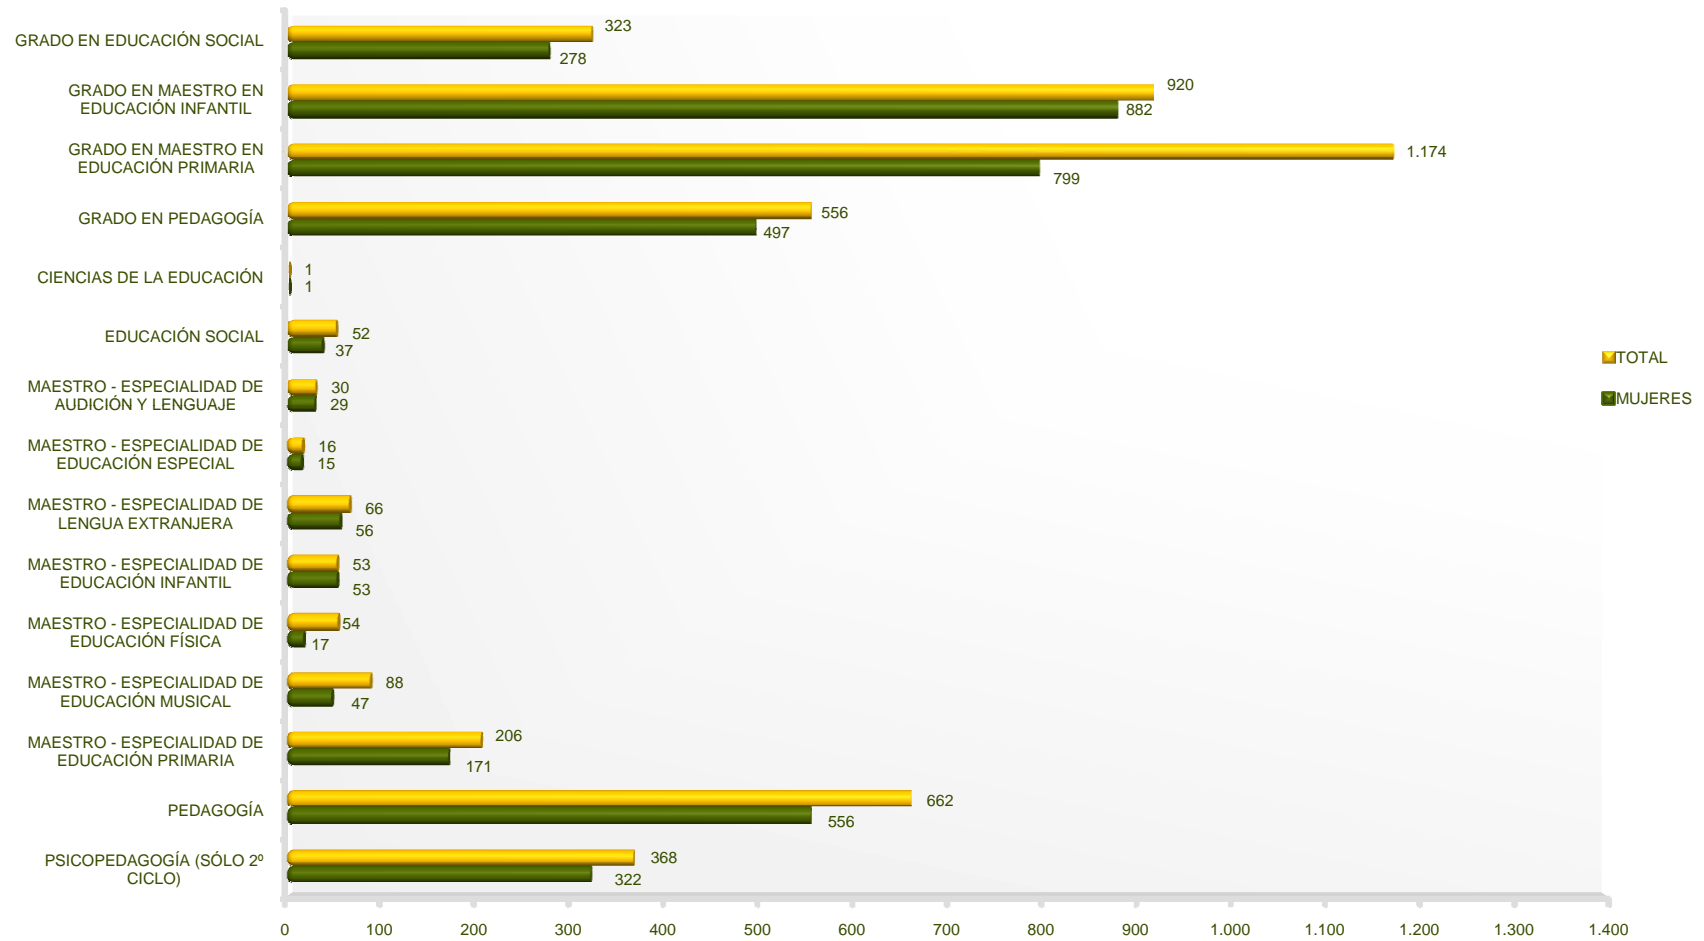

Departamento de Estudios e Imagen Corporativa

Documentación
Estudiantes de Grado y Titulaciones a extinguir por Estudio
UCM. Curso 2011-2012

Departamento de Estudios e Imagen Corporativa

Económicas y Empresariales
Estudiantes de Grado y Titulaciones a extinguir por Estudio
UCM. Curso 2011-2012

Departamento de Estudios e Imagen Corporativa

Educación-C.F. Profesorado
Estudiantes de Grado y Titulaciones a extinguir por Estudio
UCM. Curso 2011-2012

Departamento de Estudios e Imagen Corporativa

Farmacia
Estudiantes de Grado y Titulaciones a extinguir por Estudio
UCM. Curso 2011-2012