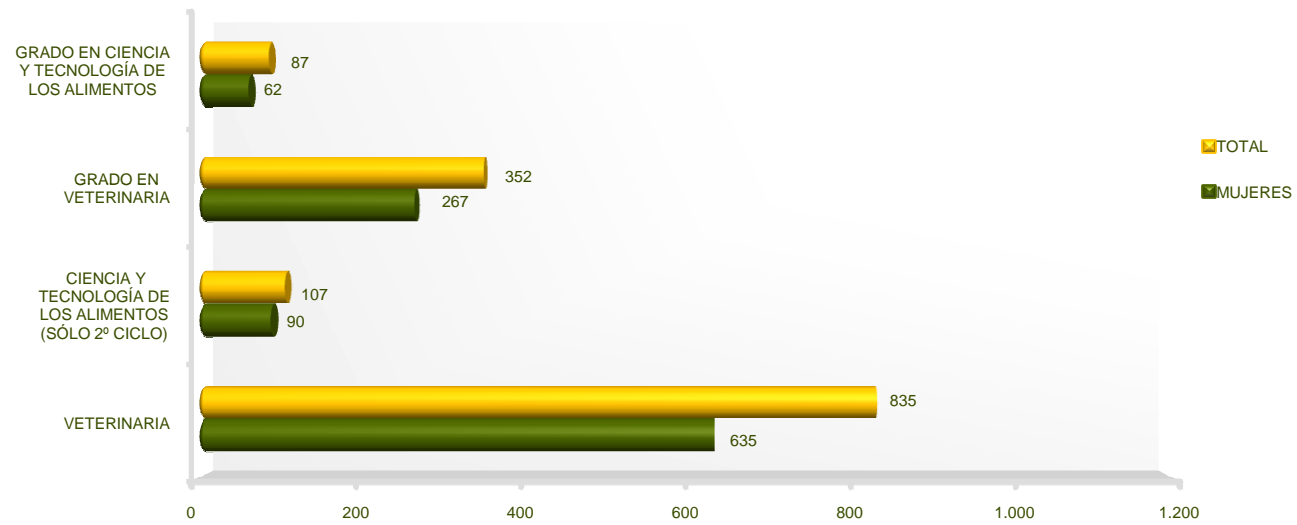

Departamento de Estudios e Imagen Corporativa

Psicología
Estudiantes de Grado y Titulaciones a extinguir por Estudio
UCM. Curso 2011-2012

Departamento de Estudios e Imagen Corporativa

Químicas
Estudiantes de Grado y Titulaciones a extinguir por Estudio
UCM. Curso 2011-2012

Departamento de Estudios e Imagen Corporativa

Veterinaria
Estudiantes de Grado y Titulaciones a extinguir por Estudio
UCM. Curso 2011-2012

Departamento de Estudios e Imagen Corporativa