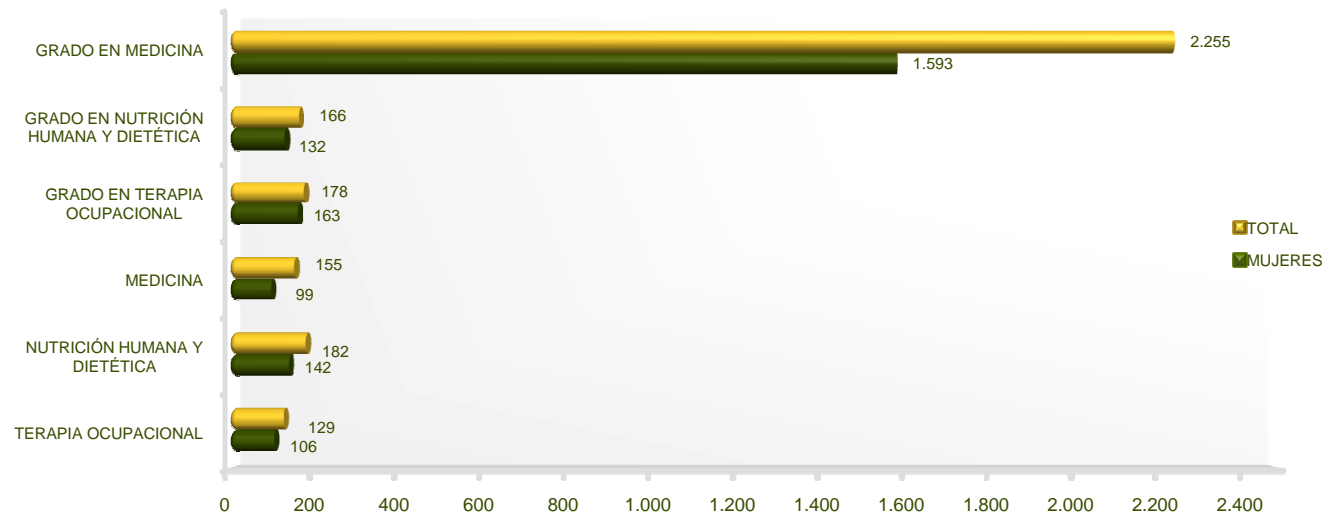

Departamento de Estudios e Imagen Corporativa

Geológicas
Estudiantes de Grado y Titulaciones a extinguir por Estudio
UCM. Curso 2010-2012

Departamento de Estudios e Imagen Corporativa

Informática
Estudiantes de Grado y Titulaciones a extinguir por Estudio
UCM. Curso 2011-2012

Departamento de Estudios e Imagen Corporativa

Matemáticas
Estudiantes de Grado y Titulaciones a extinguir por Estudio
UCM. Curso 2011-2012

Departamento de Estudios e Imagen Corporativa

Medicina
Estudiantes de Grado y Titulaciones a extinguir por Estudio
UCM. Curso 2011-2012