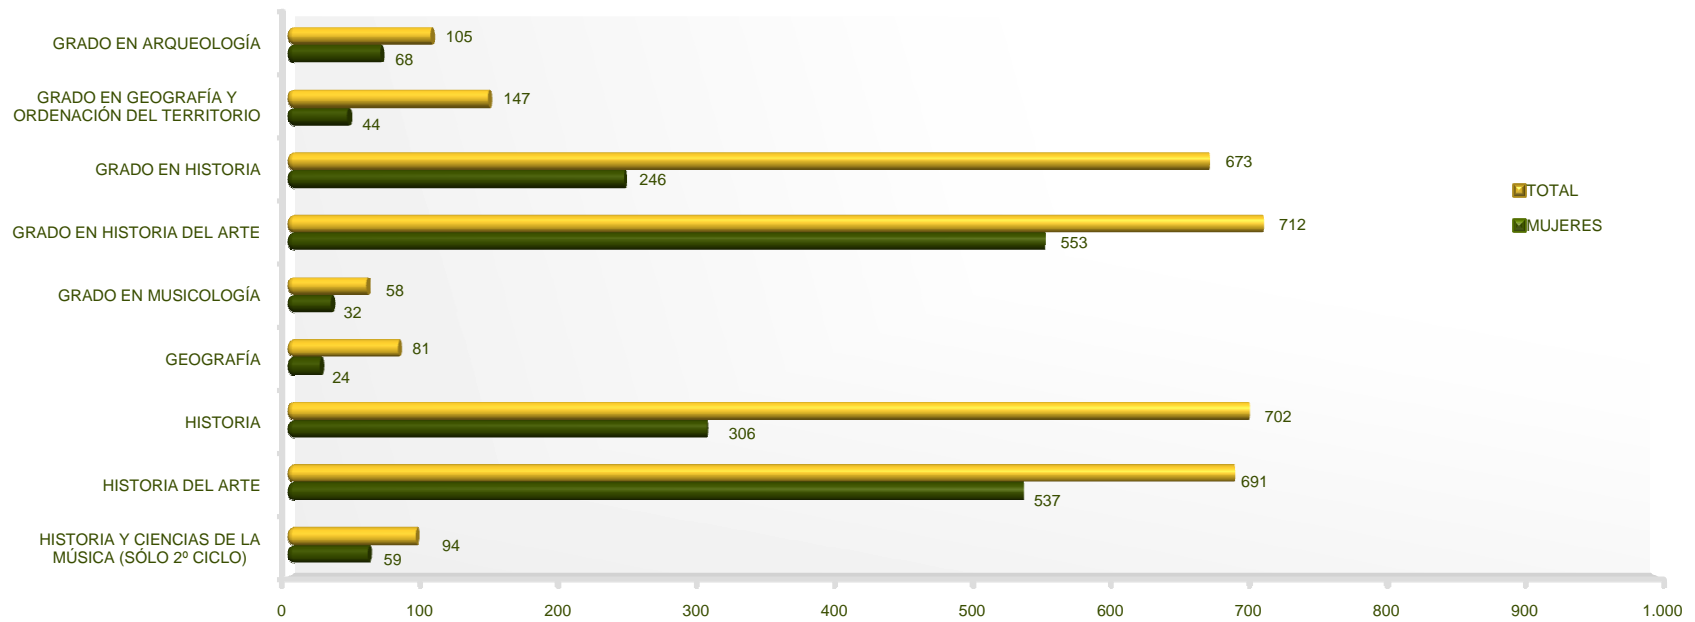

Departamento de Estudios e Imagen Corporativa

Educación-C.F. Profesorado
Estudiantes de Grado y Titulaciones a extinguir por Estudio
UCM. Curso 2011-2012

Departamento de Estudios e Imagen Corporativa

Farmacia
Estudiantes de Grado y Titulaciones a extinguir por Estudio
UCM. Curso 2011-2012

Departamento de Estudios e Imagen Corporativa

Filología
Estudiantes de Grado y Titulaciones a extinguir por Estudio
UCM. Curso 2011-2012

Departamento de Estudios e Imagen Corporativa

Filosofía
Estudiantes de Grado y Titulaciones a extinguir por Estudio
UCM. Curso 2011-2012

Departamento de Estudios e Imagen Corporativa

Físicas
Estudiantes de Grado y Titulaciones a extinguir por Estudio
UCM. Curso 2011-2012

Departamento de Estudios e Imagen Corporativa

Geografía e Historia
Estudiantes de Grado y Titulaciones a extinguir por Estudio
UCM. Curso 2011-2012