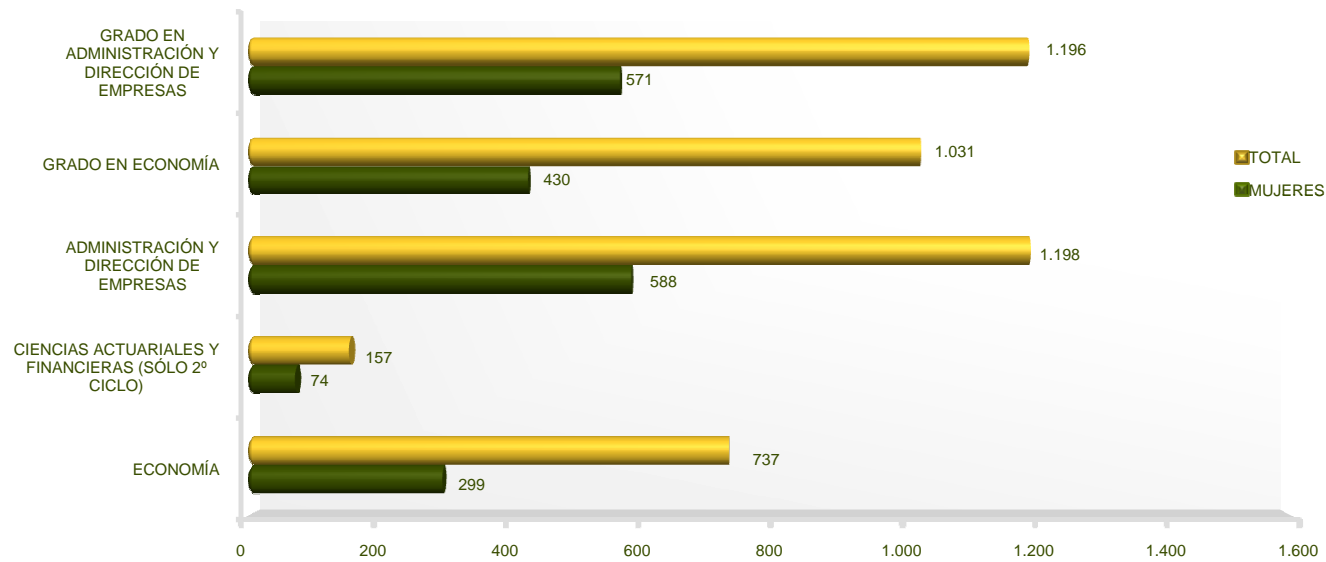

Departamento de Estudios e Imagen Corporativa

Ciencias de la Información
Estudiantes de Grado y Titulaciones a extinguir por Estudio
UCM. Curso 2011-2012

Departamento de Estudios e Imagen Corporativa

Derecho
Estudiantes de Grado y Titulaciones a extinguir por Estudio
UCM. Curso 2011-2012

Departamento de Estudios e Imagen Corporativa

Documentación
Estudiantes de Grado y Titulaciones a extinguir por Estudio
UCM. Curso 2011-2012

Departamento de Estudios e Imagen Corporativa

Económicas y Empresariales
Estudiantes de Grado y Titulaciones a extinguir por Estudio
UCM. Curso 2011-2012