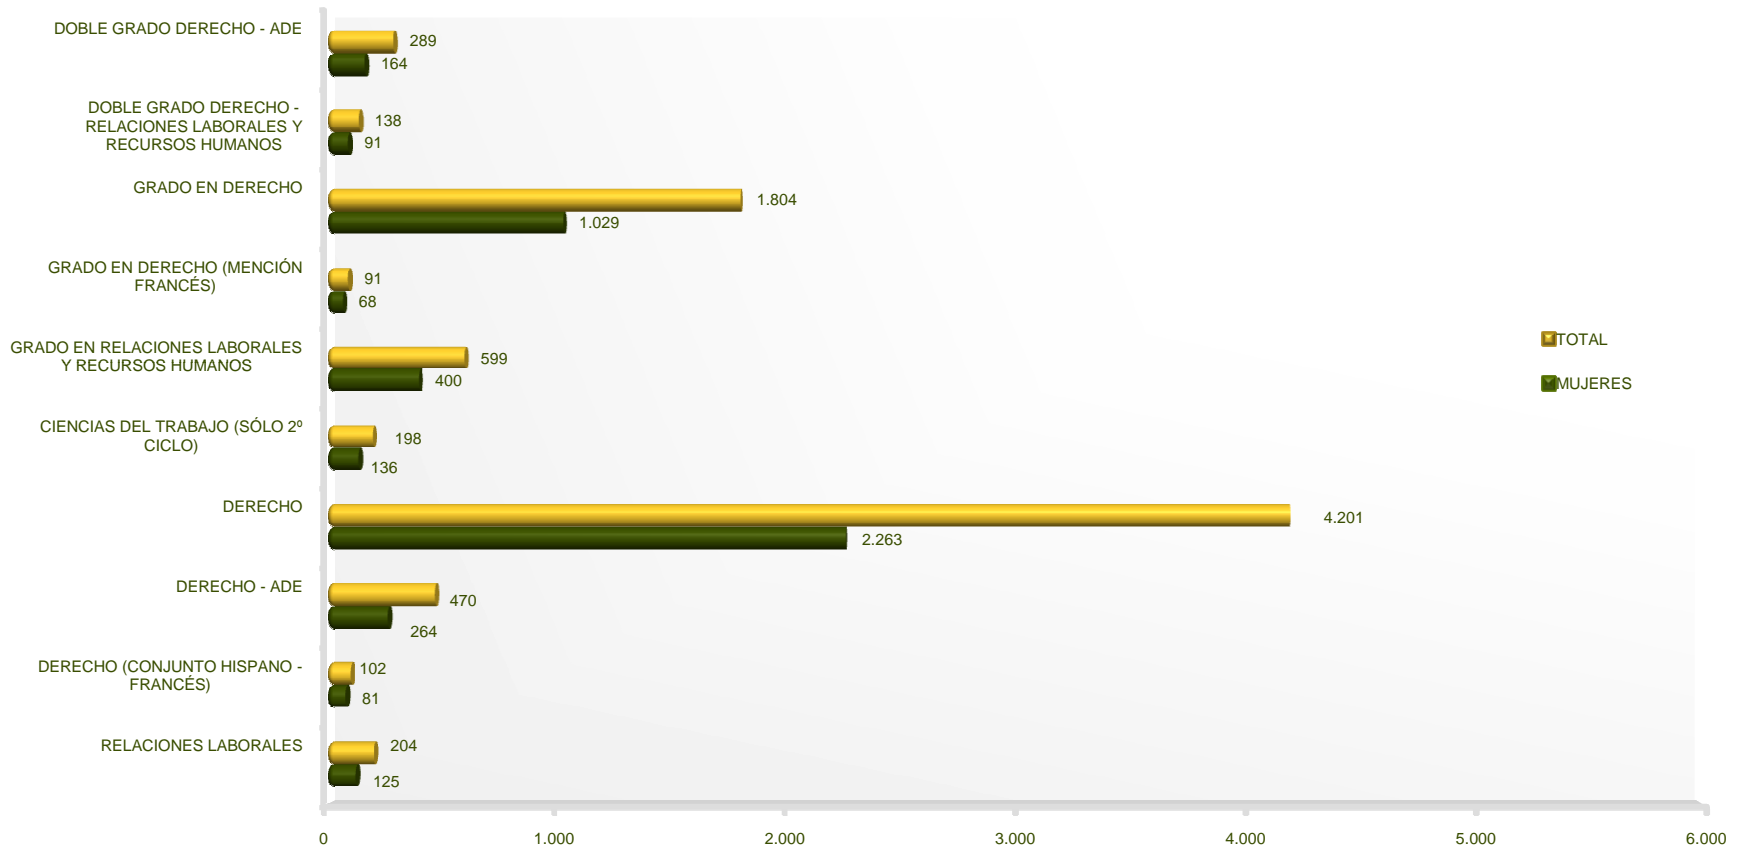

Derecho
Estudiantes de Grado y Titulaciones a extinguir por Estudio
UCM. Curso 2011-2012

Departamento de Estudios e Imagen Corporativa