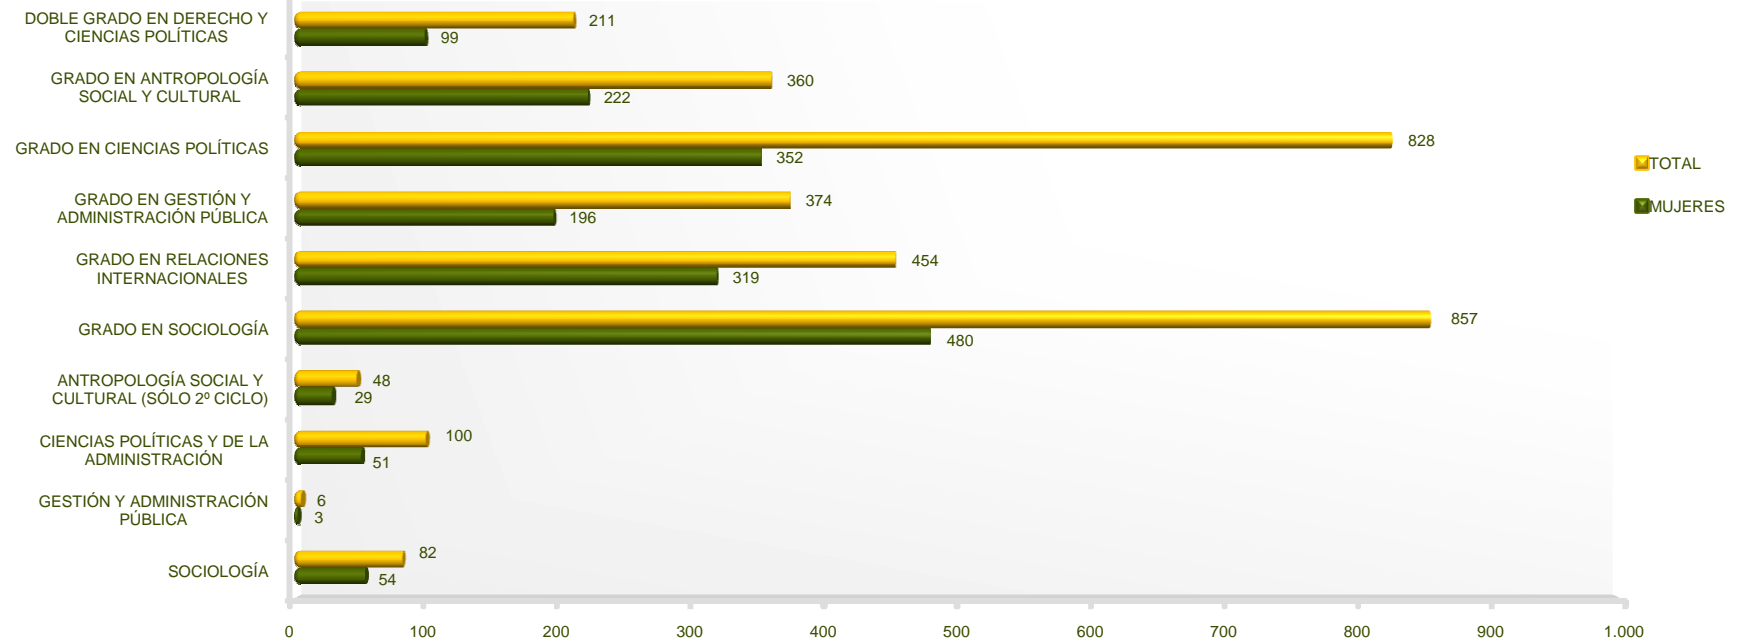

Departamento de Estudios e Imagen Corporativa

Medicina
Estudiantes de Grado y Titulaciones a extinguir por Estudio
UCM. Curso 2014-2015

Departamento de Estudios e Imagen Corporativa

Odontología
Estudiantes de Grado y Titulaciones a extinguir por Estudio
UCM. Curso 2014-2015

Departamento de Estudios e Imagen Corporativa

Óptica y Optometría
Estudiantes de Grado y Titulaciones a extinguir por Estudio
UCM. Curso 2014-2015

Departamento de Estudios e Imagen Corporativa

Políticas y Sociología Estudiantes de Grado y Titulaciones a extinguir por Estudio UCM. Curso 2014-2015