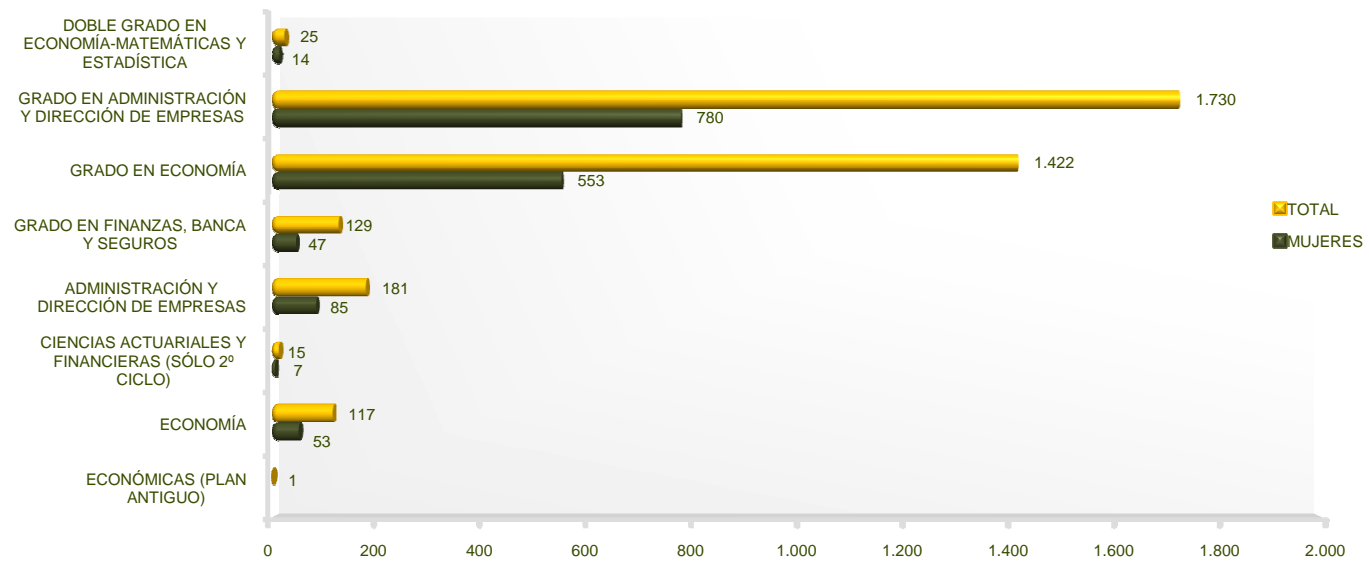

Departamento de Estudios e Imagen Corporativa

Derecho

Estudiantes de Grado y Titulaciones a extinguir por Estudio UCM. Curso 2014-2015

Departamento de Estudios e Imagen Corporativa

Documentación
Estudiantes de Grado y Titulaciones a extinguir por Estudio
UCM. Curso 2014-2015

Departamento de Estudios e Imagen Corporativa

Económicas y Empresariales
Estudiantes de Grado y Titulaciones a extinguir por Estudio
UCM. Curso 2014-2015

Departamento de Estudios e Imagen Corporativa

Educación-C.F. Profesorado
Estudiantes de Grado y Titulaciones a extinguir por Estudio
UCM. Curso 2014-2015