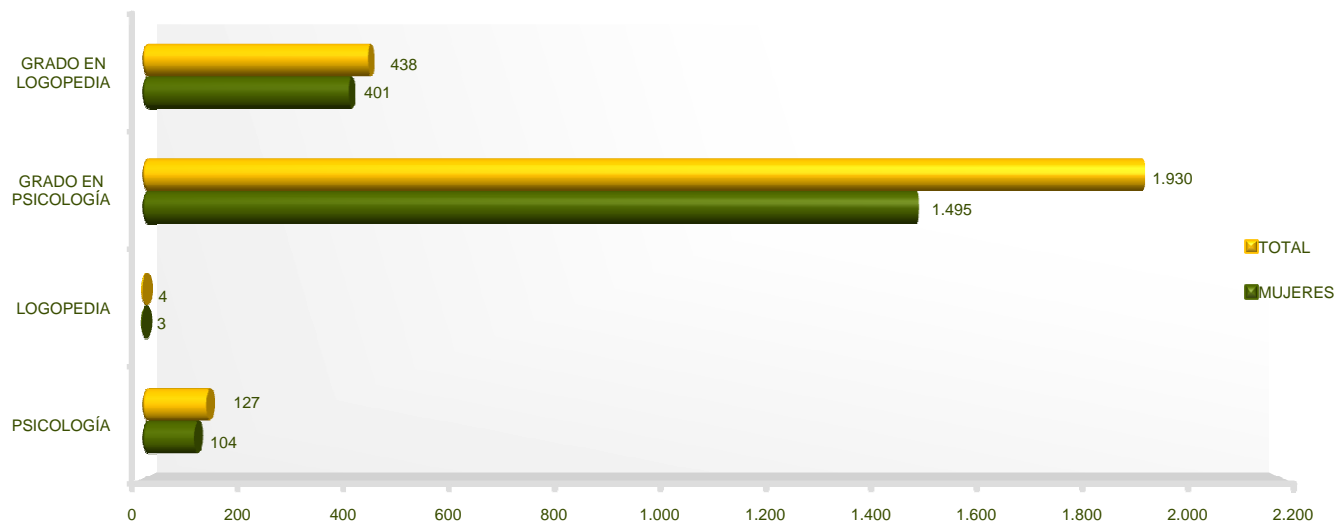

Psicología
Estudiantes de Grado y Titulaciones a extinguir por Estudio
UCM. Curso 2014-2015

Departamento de Estudios e Imagen Corporativa