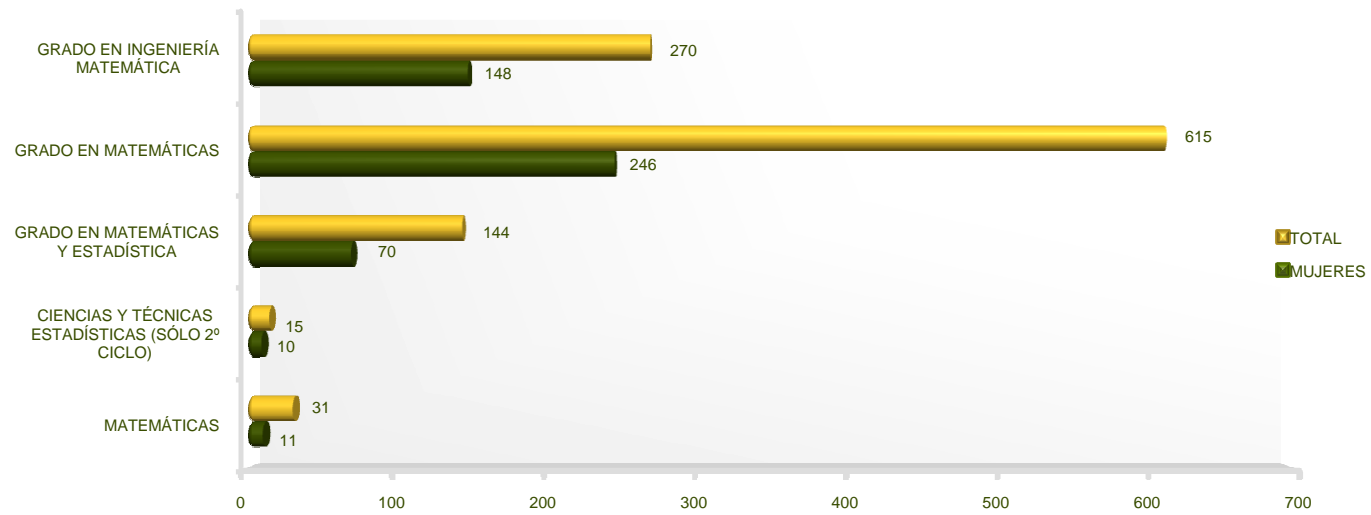

Departamento de Estudios e Imagen Corporativa

Filosofía
Estudiantes de Grado y Titulaciones a extinguir por Estudio
UCM. Curso 2014-2015

Departamento de Estudios e Imagen Corporativa

Físicas
Estudiantes de Grado y Titulaciones a extinguir por Estudio
UCM. Curso 2014-2015

Departamento de Estudios e Imagen Corporativa

Geografía e Historia
Estudiantes de Grado y Titulaciones a extinguir por Estudio
UCM. Curso 2014-2015

Departamento de Estudios e Imagen Corporativa

Geológicas
Estudiantes de Grado y Titulaciones a extinguir por Estudio
UCM. Curso 2014-2015

Departamento de Estudios e Imagen Corporativa

Informática
Estudiantes de Grado y Titulaciones a extinguir por Estudio
UCM. Curso 2014-2015

Departamento de Estudios e Imagen Corporativa

Matemáticas
Estudiantes de Grado y Titulaciones a extinguir por Estudio
UCM. Curso 2014-2015