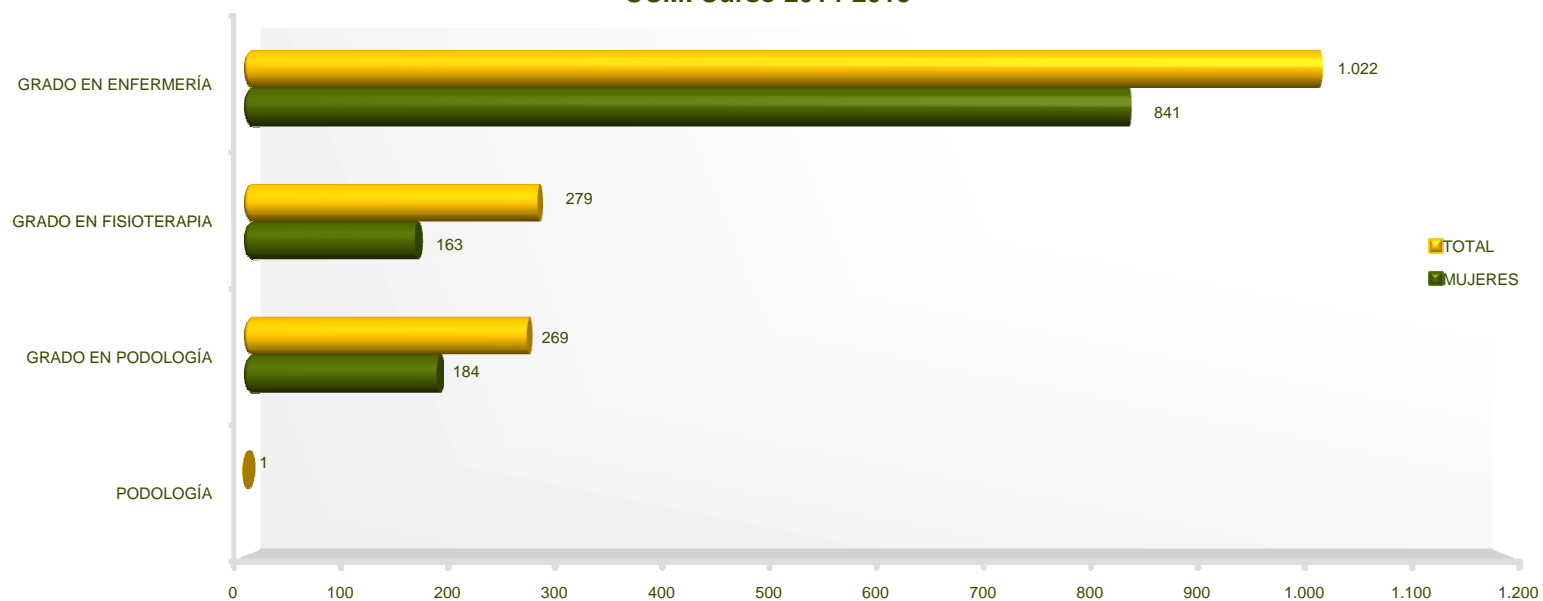

Departamento de Estudios e Imagen Corporativa

Derecho

Estudiantes de Grado y Titulaciones a extinguir por Estudio UCM. Curso 2014-2015

Departamento de Estudios e Imagen Corporativa

Documentación
Estudiantes de Grado y Titulaciones a extinguir por Estudio
UCM. Curso 2014-2015

Departamento de Estudios e Imagen Corporativa

Económicas y Empresariales
Estudiantes de Grado y Titulaciones a extinguir por Estudio
UCM. Curso 2014-2015

Departamento de Estudios e Imagen Corporativa

Educación-C.F. Profesorado
Estudiantes de Grado y Titulaciones a extinguir por Estudio
UCM. Curso 2014-2015

Enfermería, Fisioterapia y Podología
Estudiantes de Grado y Titulaciones a extinguir por Estudio
UCM. Curso 2014-2015

Departamento de Estudios e Imagen Corporativa

Estudios Estadísticos
Estudiantes de Grado y Titulaciones a extinguir por Estudio
UCM. Curso 2014-2015

Departamento de Estudios e Imagen Corporativa

Farmacia
Estudiantes de Grado y Titulaciones a extinguir por Estudio
UCM. Curso 2014-2015

Departamento de Estudios e Imagen Corporativa

Filología
Estudiantes de Grado y Titulaciones a extinguir por Estudio
UCM. Curso 2014-2015