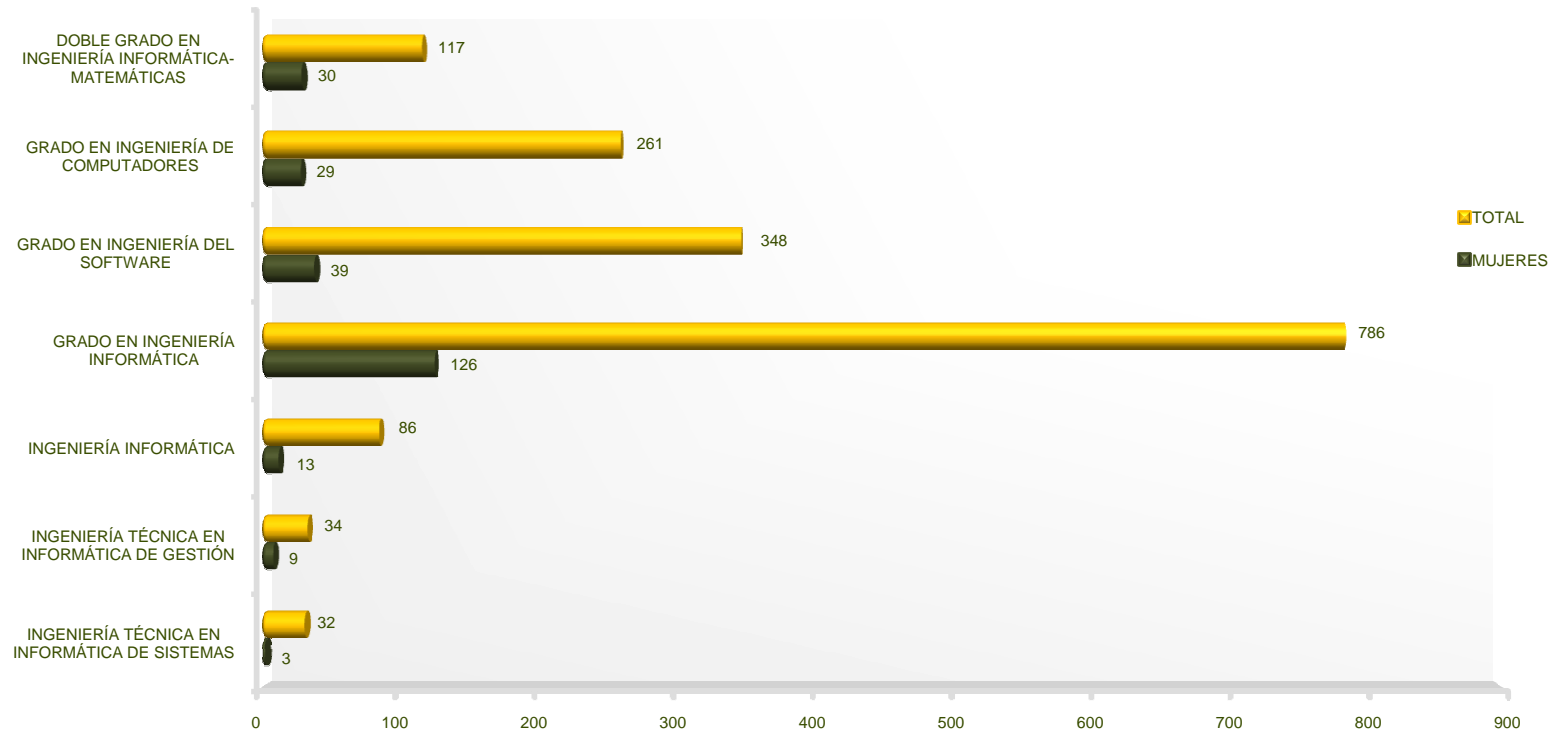

Departamento de Estudios e Imagen Corporativa

Filosofía
Estudiantes de Grado y Titulaciones a extinguir por Estudio
UCM. Curso 2014-2015

Departamento de Estudios e Imagen Corporativa

Físicas
Estudiantes de Grado y Titulaciones a extinguir por Estudio
UCM. Curso 2014-2015

Departamento de Estudios e Imagen Corporativa

Geografía e Historia
Estudiantes de Grado y Titulaciones a extinguir por Estudio
UCM. Curso 2014-2015

Departamento de Estudios e Imagen Corporativa

Geológicas
Estudiantes de Grado y Titulaciones a extinguir por Estudio
UCM. Curso 2014-2015

Departamento de Estudios e Imagen Corporativa

Informática
Estudiantes de Grado y Titulaciones a extinguir por Estudio
UCM. Curso 2014-2015

Departamento de Estudios e Imagen Corporativa

Matemáticas
Estudiantes de Grado y Titulaciones a extinguir por Estudio
UCM. Curso 2014-2015