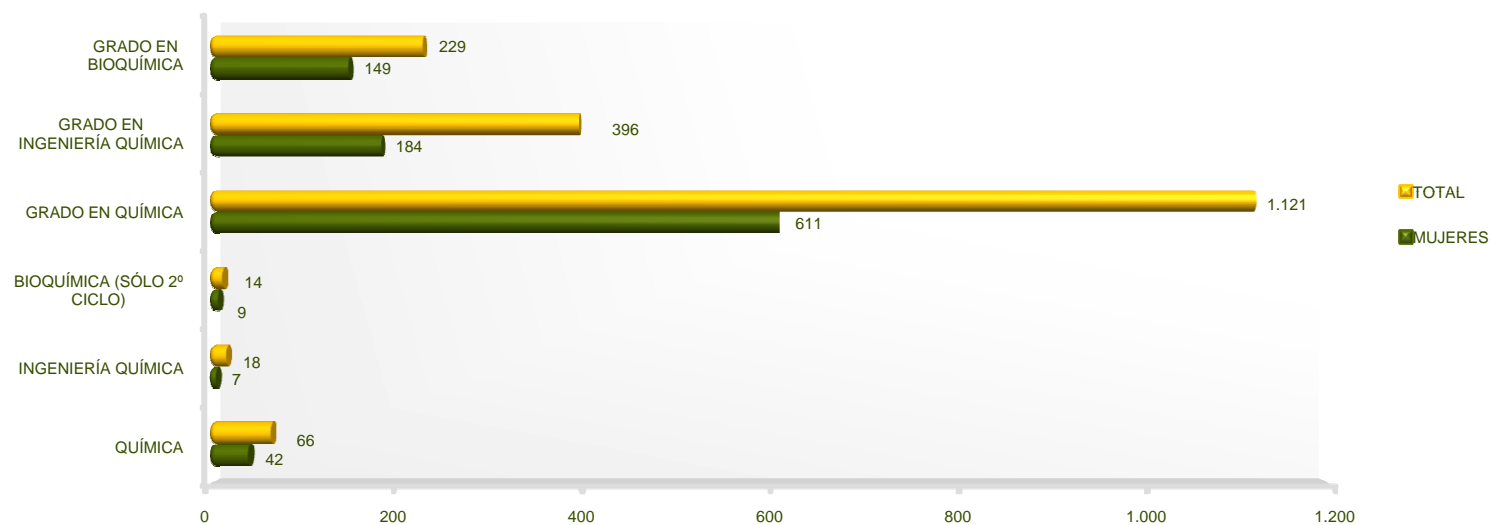

Químicas
Estudiantes de Grado y Titulaciones a extinguir por Estudio
UCM. Curso 2014-2015

Departamento de Estudios e Imagen Corporativa