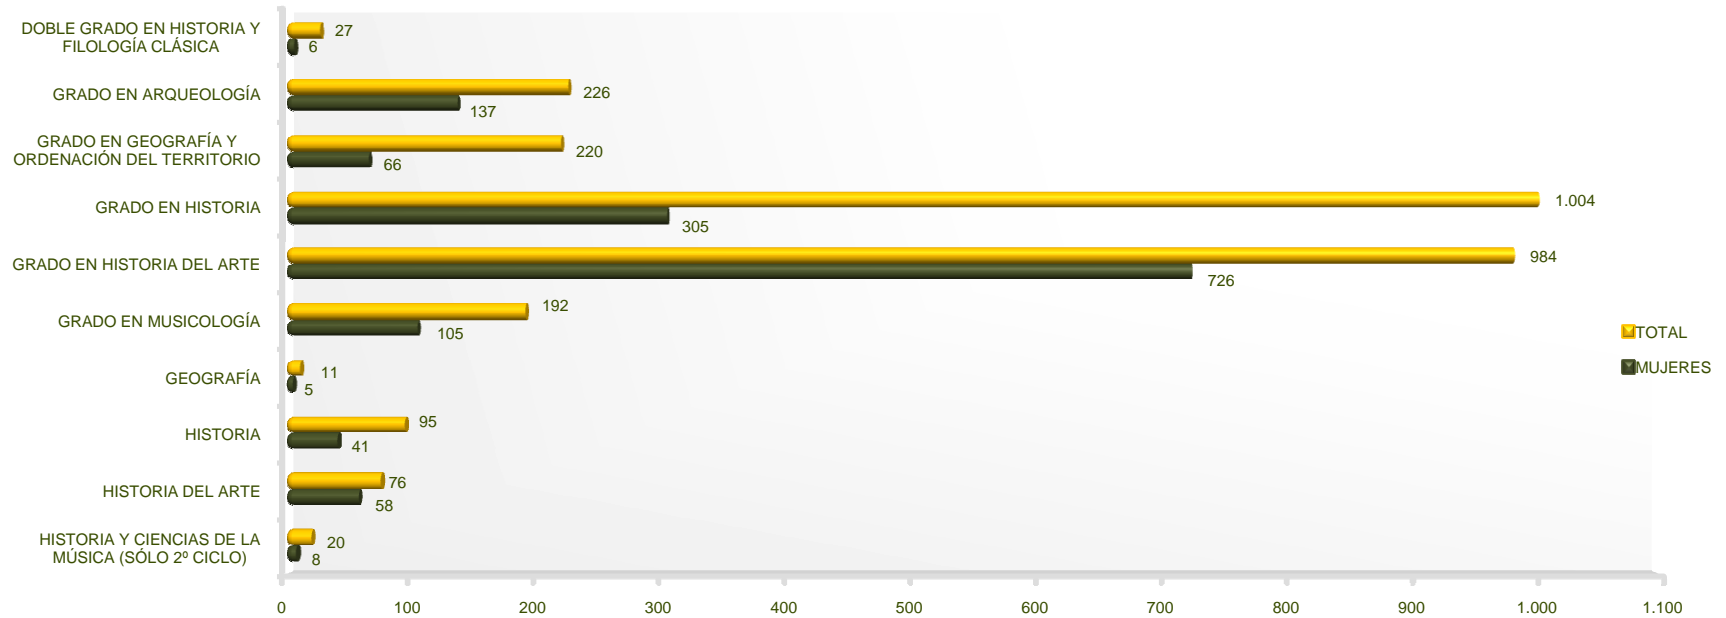

Departamento de Estudios e Imagen Corporativa

Farmacia
Estudiantes de Grado y Titulaciones a extinguir por Estudio
UCM. Curso 2014-2015

Departamento de Estudios e Imagen Corporativa

Filología
Estudiantes de Grado y Titulaciones a extinguir por Estudio
UCM. Curso 2014-2015

Departamento de Estudios e Imagen Corporativa

Filosofía
Estudiantes de Grado y Titulaciones a extinguir por Estudio
UCM. Curso 2014-2015

Departamento de Estudios e Imagen Corporativa

Físicas
Estudiantes de Grado y Titulaciones a extinguir por Estudio
UCM. Curso 2014-2015

Departamento de Estudios e Imagen Corporativa

Geografía e Historia
Estudiantes de Grado y Titulaciones a extinguir por Estudio
UCM. Curso 2014-2015

Departamento de Estudios e Imagen Corporativa

Geológicas
Estudiantes de Grado y Titulaciones a extinguir por Estudio
UCM. Curso 2014-2015