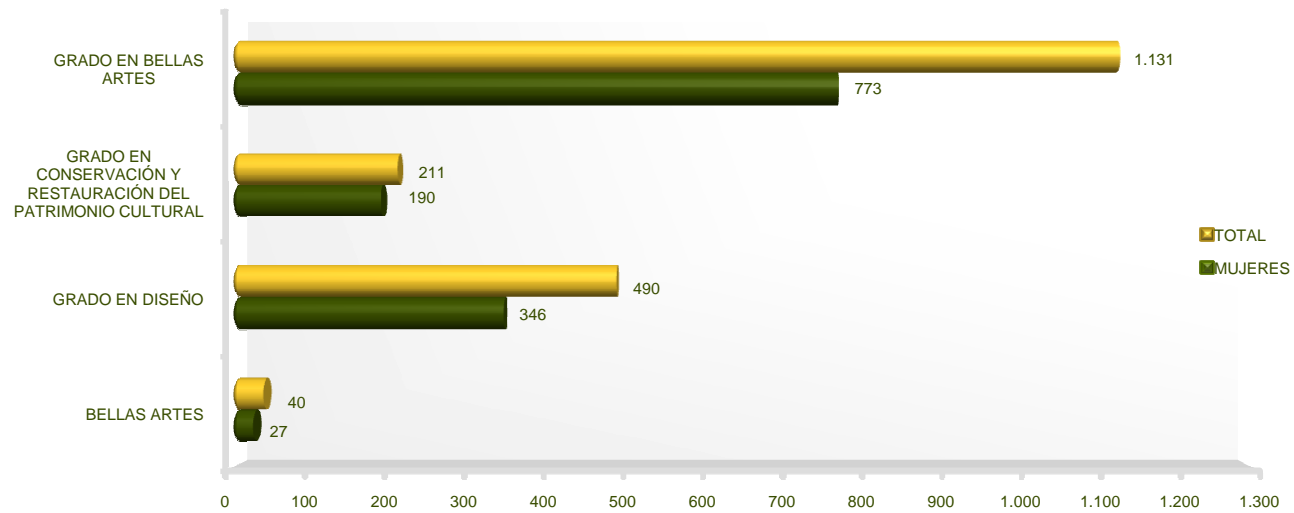

Bellas Artes
Estudiantes de Grado y Titulaciones a extinguir por Estudio
UCM. Curso 2014-2015

Departamento de Estudios e Imagen Corporativa

Biológicas
Estudiantes de Grado y Titulaciones a extinguir por Estudio
UCM. Curso 2014-2015

Departamento de Estudios e Imagen Corporativa

Ciencias de la Información
Estudiantes de Grado y Titulaciones a extinguir por Estudio
UCM. Curso 2014-2015

Departamento de Estudios e Imagen Corporativa

Comercio y Turismo
Estudiantes de Grado y Titulaciones a extinguir por Estudio
UCM. Curso 2014-2015