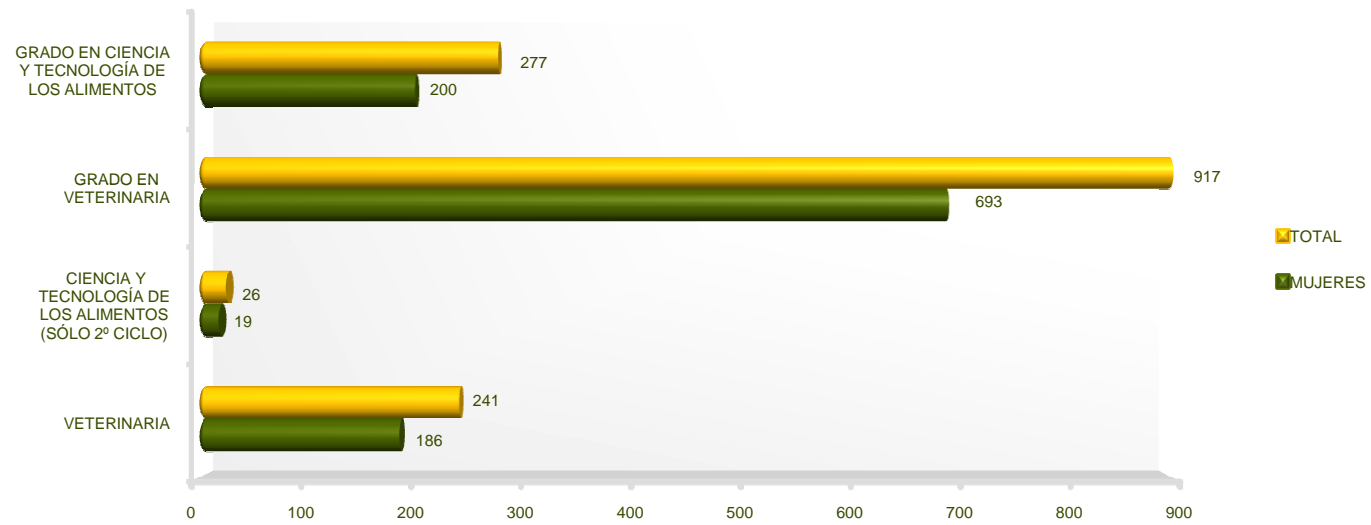

Departamento de Estudios e Imagen Corporativa

Óptica y Optometría
Estudiantes de Grado y Titulaciones a extinguir por Estudio
UCM. Curso 2014-2015

Departamento de Estudios e Imagen Corporativa

Políticas y Sociología Estudiantes de Grado y Titulaciones a extinguir por Estudio UCM. Curso 2014-2015

Departamento de Estudios e Imagen Corporativa

Psicología
Estudiantes de Grado y Titulaciones a extinguir por Estudio
UCM. Curso 2014-2015

Departamento de Estudios e Imagen Corporativa

Químicas
Estudiantes de Grado y Titulaciones a extinguir por Estudio
UCM. Curso 2014-2015

Departamento de Estudios e Imagen Corporativa

Trabajo Social
Estudiantes de Grado y Titulaciones a extinguir por Estudio
UCM. Curso 2014-2015

Departamento de Estudios e Imagen Corporativa

Veterinaria
Estudiantes de Grado y Titulaciones a extinguir por Estudio
UCM. Curso 2014-2015