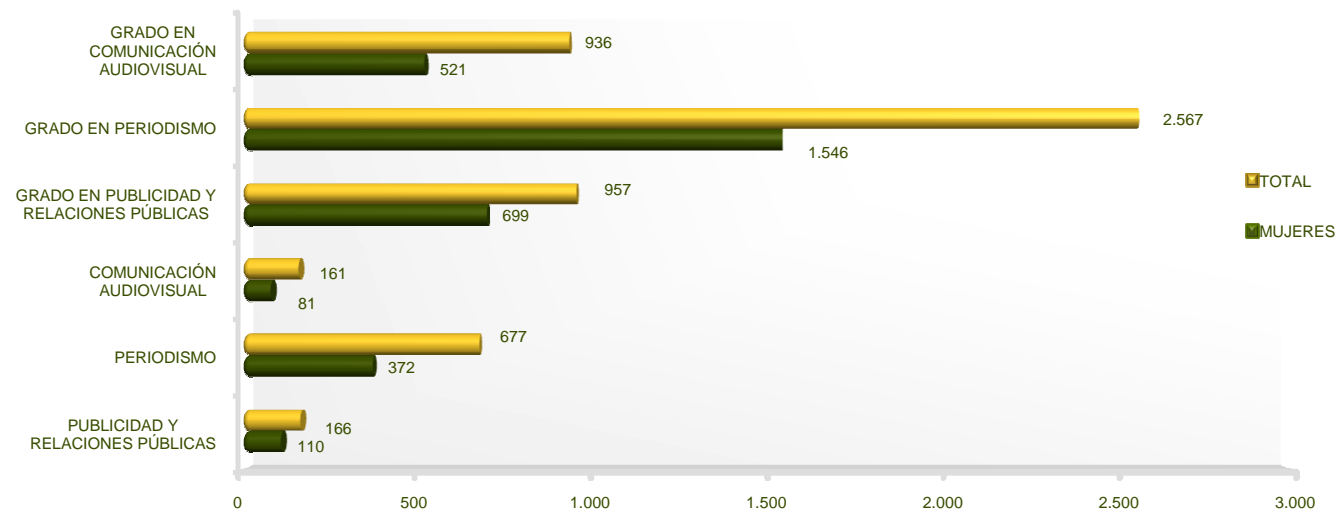

Bellas Artes
Estudiantes de Grado y Titulaciones a extinguir por Estudio
UCM. Curso 2014-2015

Departamento de Estudios e Imagen Corporativa

Biológicas
Estudiantes de Grado y Titulaciones a extinguir por Estudio
UCM. Curso 2014-2015

Departamento de Estudios e Imagen Corporativa

Ciencias de la Información
Estudiantes de Grado y Titulaciones a extinguir por Estudio
UCM. Curso 2014-2015

Departamento de Estudios e Imagen Corporativa

Comercio y Turismo
Estudiantes de Grado y Titulaciones a extinguir por Estudio
UCM. Curso 2014-2015