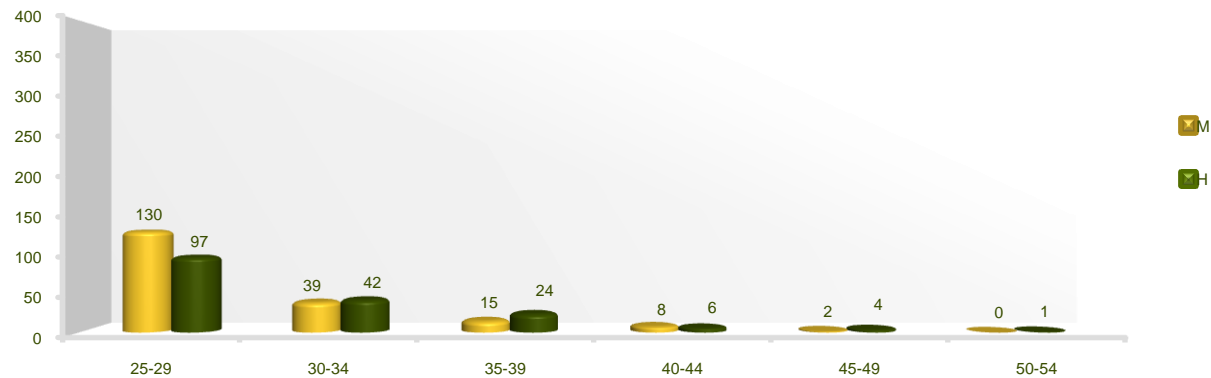

INVESTIGADORES Y PERSONAL EN FORMACIÓN DE LA UCM POR CATEGORÍA, GRUPO DE EDAD Y SEXO. AÑO 2015															
CATEGORÍA	TOTAL		25-29		30-34		35-39		40-44		45-49		50-54		
	T	M	T	M	T	M	T	M	T	M	T	M	T	M	
AYUDANTE INVESTIGADOR	2	1	-	-	2	1	-	-	-	-	-	-	-	-	-
INVESTIGADORES	55	18	1	-	13	4	26	7	11	6	3	1	1	-	
PERSONAL INVESTIGADOR EN FORMACIÓN	311	175	226	130	66	34	13	8	3	2	3	1	-	-	
TOTAL	368	194	227	130	81	39	39	15	14	8	6	2	1	-	

INVESTIGADORES Y PERSONAL EN FORMACIÓN DE LA UCM POR GRUPO DE EDAD Y SEXO. 2015

INVESTIGADORES Y PERSONAL EN FORMACIÓN DE LA UCM POR CATEGORÍA, GRUPO DE EDAD Y SEXO. AÑO 2015															
DISTRIBUCIÓN PORCENTUAL POR SEXO															
CATEGORÍA	TOTAL		25-29		30-34		35-39		40-44		45-49		50-54		
	T	M	T	M	T	M	T	M	T	M	T	M	T	M	
AYUDANTE INVESTIGADOR	100,0	50,0	-	-	100,0	50,0	-	-	-	-	-	-	-	-	-
INVESTIGADORES	100,0	32,7	100,0	-	100,0	30,8	100,0	26,9	100,0	54,5	100,0	33,3	100,0	-	
PERSONAL INVESTIGADOR EN FORMACIÓN	100,0	56,3	100,0	57,5	100,0	51,5	100,0	61,5	100,0	66,7	100,0	33,3	-	-	
TOTAL	100,0	52,7	100,0	57,3	100,0	48,1	100,0	38,5	100,0	57,1	100,0	33,3	100,0	-	