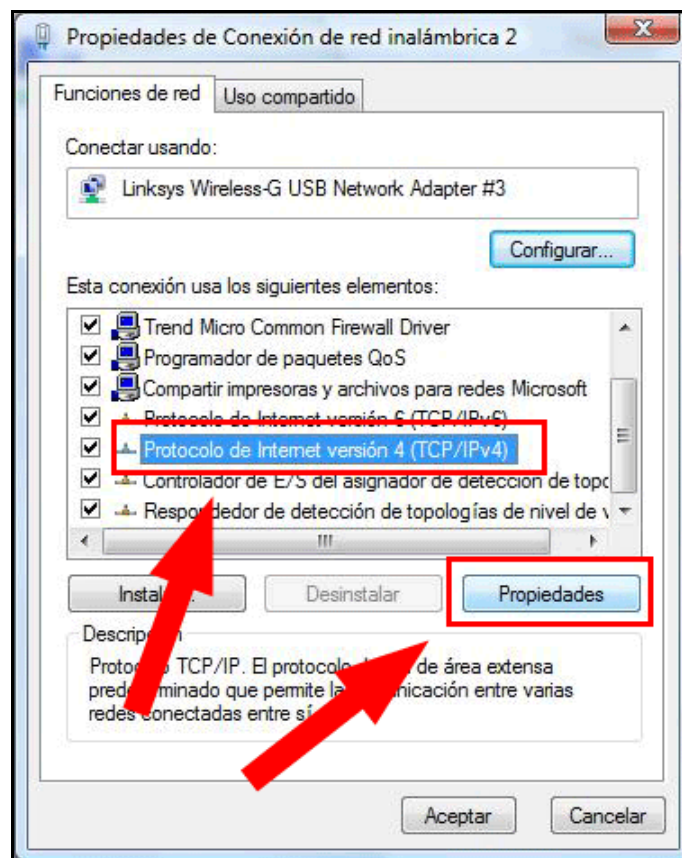

Vamos a **Inicio** y seleccionamos **Panel de Control**.

Pinchamos en **Redes e Internet**.

Seleccionamos **Centro de redes y recursos compartidos**.

En el menú de la izquierda pinchamos en **Administrar redes inalámbricas**.

Nos vamos a **Propiedades del adaptador**.

Seleccionamos el **Protocolo de Internet versión 4 (TCP/IPv4)** y pinchamos en **Propiedades**.

En esta ventana seleccionaremos la opción **Obtener una dirección IP automáticamente** y **Obtener la dirección del servidor DNS automáticamente**.