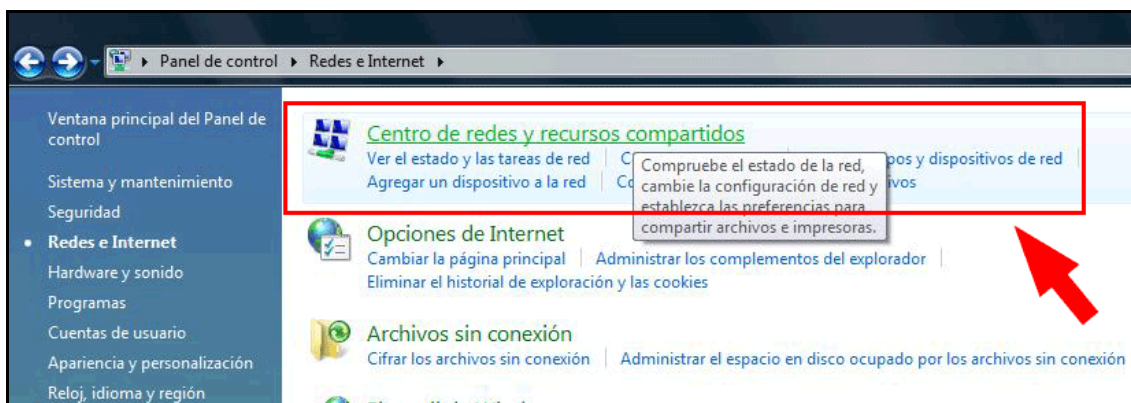

Vamos a **Inicio** y seleccionamos **Panel de Control**.

Pinchamos en **Redes e Internet**.

Seleccionamos **Centro de redes y recursos compartidos**.

En el menú de la izquierda pinchamos en **Administrar redes inalámbricas**.

Nos vamos a **Propiedades del adaptador**.

Seleccionamos el **Protocolo de Internet versión 4 (TCP/IPv4)** y pinchamos en **Propiedades**.

En esta ventana seleccionaremos la opción **Obtener una dirección IP automáticamente** y **Obtener la dirección del servidor DNS automáticamente**.