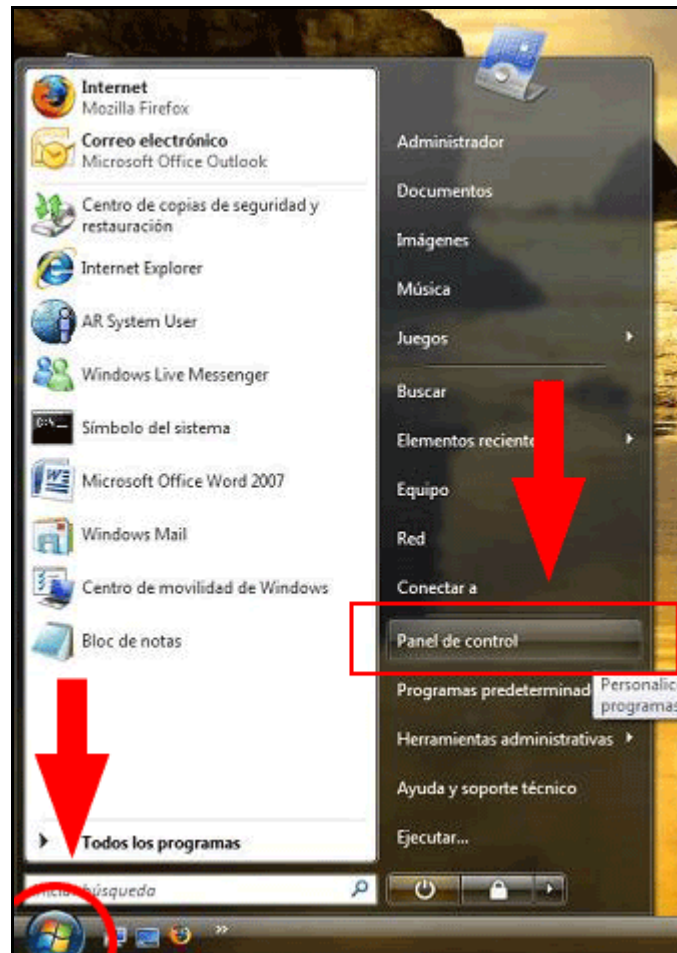

Vamos a **Inicio** y seleccionamos **Panel de Control**.

Pinchamos en **Redes e Internet**.

Seleccionamos **Centro de redes y recursos compartidos**.

En el menú de la izquierda pinchamos en **Administrar redes inalámbricas**.