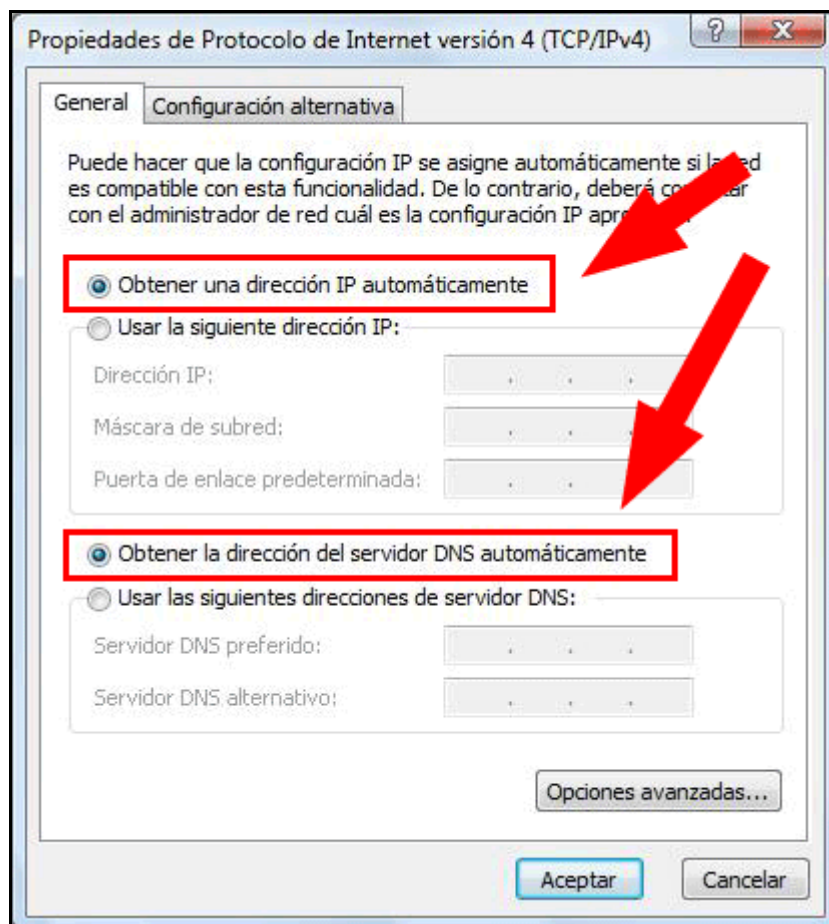

Nos vamos a **Propiedades del adaptador**.

Seleccionamos el **Protocolo de Internet versión 4 (TCP/IPv4)** y pinchamos en **Propiedades**.

En esta ventana seleccionaremos la opción **Obtener una dirección IP automáticamente** y **Obtener la dirección del servidor DNS automáticamente**.

Pulsar **Aceptar** dos veces y luego cerrar.