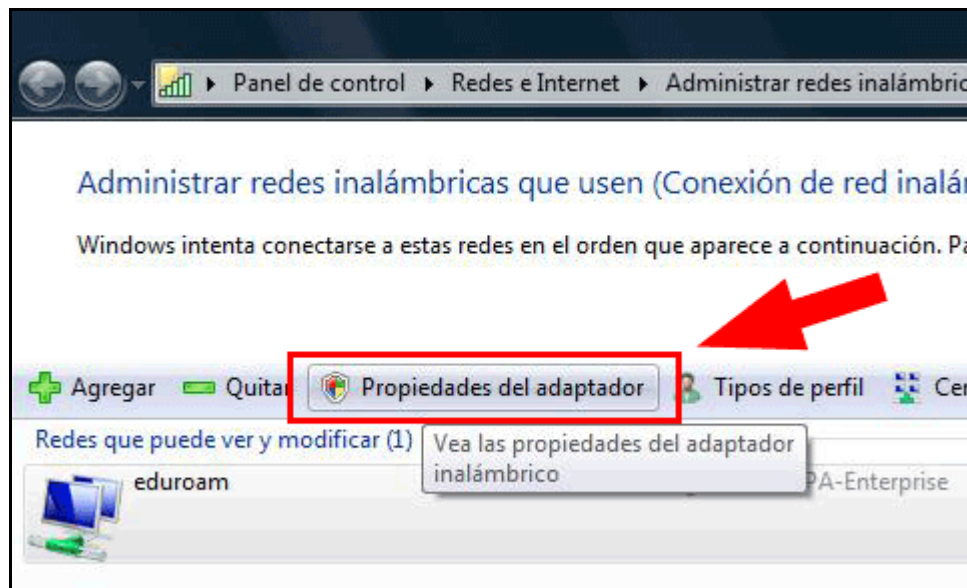

Nos vamos a **Propiedades del adaptador**.