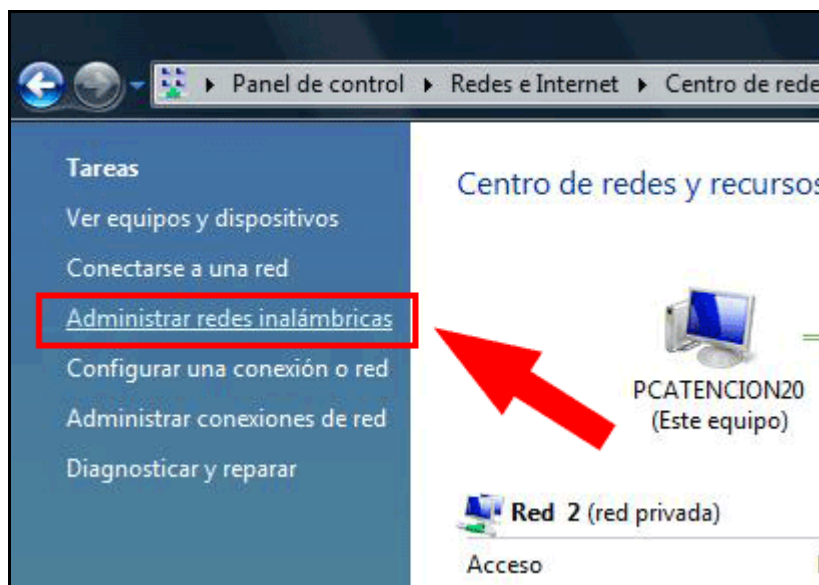

Vamos a **Inicio** y seleccionamos **Panel de Control**.

Pinchamos en **Redes e Internet**.

Seleccionamos **Centro de redes y recursos compartidos**.

En el menú de la izquierda pinchamos en **Administrar redes inalámbricas**.

Nos vamos a **Propiedades del adaptador**.

Seleccionamos el **Protocolo de Internet versión 4 (TCP/IPv4)** y pinchamos en **Propiedades**.

En esta ventana seleccionaremos la opción **Obtener una dirección IP automáticamente** y **Obtener la dirección del servidor DNS automáticamente**.