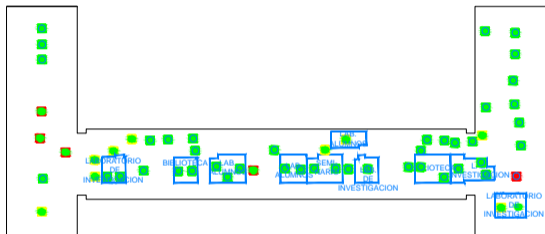

**ZONAS DE COBERTURA WIFI eduroam**

COBERTURA WIFI BUENA (SNR >25 dB)

COBERTURA WIFI REGULAR (SNR 15–25dB)

COBERTURA WIFI BAJA (SNR 5–15dB)

Banda 2.4 GHz (802.11n)    Banda 5 GHz

**Universidad Complutense**  
Servicios Informáticos U.C.M.

DEPARTAMENTO: INFRAESTRUCTURA DE RED		ÁREA: RED DE COMUNICACIONES	
NOMBRE: MONCLA	CORREO: FACULTAD DE CC. FÍSICAS	GRUPO:	PLANTA: PENÚLTIMA
PROYECTO: COBERTURA WIFI		FECHA: MAYO 2018	
FORMA A.L.: 34	PLATAFORMA: 802.11n	REVISIÓN TÉCNICA: 187	OTRO:

ZONAS DE COBERTURA WiFi eduroam

COBERTURA WiFi BUENA (SNR >25 dB)

COBERTURA WiFi REGULAR (SNR 15-25dB)

COBERTURA WiFi BAJA (SNR 5-15dB)

Banda 2.4 GHz Banda 5 GHz (802.11n)

<b>Universidad Complutense</b>			
Servicios Informáticos U.C.M.			
INFORMACION		PUNTO	
INFRAESTRUCTURA DE RED		RED DE COMUNICACIONES	
TIPO	UBICACION	SERVIDOR	PUNTO DE ACCESO
MONEDA	FACULTAD DE CC. FISICAS	SERVIDOR	PUNTO DE ACCESO
PROYECTO		FECHA	
COBERTURA WiFi		MAYO 2018	
FECHA P.L.	FECHA P.M.	FECHA P.M.	FECHA P.M.
24	28	187	

**ZONAS DE COBERTURA WIFI eduroam**

COBERTURA WIFI BUENA (SNR >25 dB)

COBERTURA WIFI REGULAR (SNR 15-25dB)

COBERTURA WIFI BAJA (SNR 5-15dB)

Banda 2.4 GHz (802.11n)    Banda 5 GHz

<b>Universidad Complutense</b>	
Servicios Informáticos U.C.M.	
DEPARTAMENTO: INFRAESTRUCTURA DE RED	ÁREA: RES DE COMUNICACIONES
NOMBRE: MONCLA	CARRERA: FACULTAD DE CC. FÍSICAS
PROFESORADO:	FECHA: MAYO 2018
FECHA P.L.: 26/05/18	FECHA IMPRESIÓN: 26/05/18
PÁGINA: 48	TOTAL PÁGINAS: 187