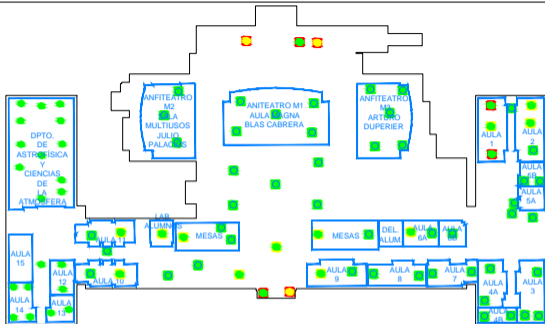

**ZONAS DE COBERTURA WIFI eduroam**

COBERTURA WIFI BUENA (SNR >25 dB)

COBERTURA WIFI REGULAR (SNR 15-25dB)

COBERTURA WIFI BAJA (SNR 5-15dB)

Banda 2.4 GHz  
Banda 5 GHz (802.11n)

<b>Universidad Complutense</b>			
Servicios Informáticos U.C.M.			
INFORMACIÓN		PLAN	
INFRAESTRUCTURA DE RED		RED DE COMUNICACIONES	
ÁREA	GRUPO	GRUPO	ÁREA
WINDOLA	FACULTAD DE CC. FÍSICAS	GRUPO	ÁREA DESTINO
COBERTURA WIFI		MAYO 2018	
CÓDIGO	ESTADO	FECHA	USUARIO
24	51A	187	

**ZONAS DE COBERTURA WIFI eduroam**

COBERTURA WIFI BUENA (SNR >25 dB)

COBERTURA WIFI REGULAR (SNR 15–25dB)

COBERTURA WIFI BAJA (SNR 5–15dB)

Banda 2.4 GHz (802.11n) Banda 5 GHz

**Universidad Complutense**  
Servicios Informáticos U.C.M.

INFORMACIÓN INFRAESTRUCTURA DE RED		FECHA RED DE CONEXIONES	
SERVIDOR	TIPO DE CONEXIÓN DE CC. FÍSICAS	FECHA	FECHA BAJA
SERVIDOR COBERTURA WIFI		SERVIDOR MVD 2018	
FECHA DE BAJA	FECHA DE BAJA	FECHA DE BAJA	FECHA DE BAJA