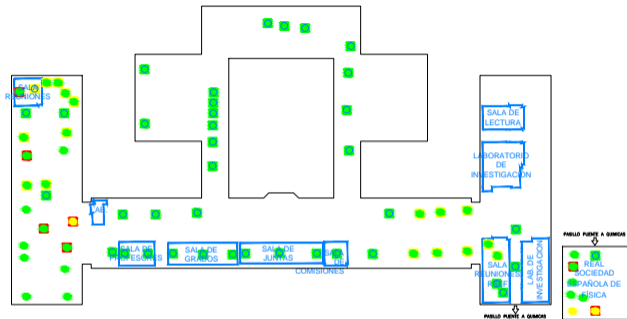

**ZONAS DE COBERTURA WIFI eduroam**

COBERTURA WIFI BUENA (SNR >25 dB)

COBERTURA WIFI REGULAR (SNR 15-25dB)

COBERTURA WIFI BAJA (SNR 5-15dB)

Banda 2.4 GHz  
Banda 5 GHz (802.11n)

<b>Universidad Complutense</b>			
Servicios Informáticos U.C.M.			
INFORMACIÓN		PLAN	
INFRAESTRUCTURA DE RED		RED DE COMUNICACIONES	
ÁREA	GRUPO	GRUPO	ÁREA
WINDOLA	FACULTAD DE CC. FÍSICAS	GRUPO	ÁREA DESTINO
COBERTURA WIFI		MAYO 2018	
CÓDIGO	ESTADO	FECHA	USUARIO
24	51A	187	

**ZONAS DE COBERTURA WIFI eduroam**

COBERTURA WIFI BUENA (SNR >25 dB)

COBERTURA WIFI REGULAR (SNR 15–25dB)

COBERTURA WIFI BAJA (SNR 5–15dB)

Banda 2.4 GHz (802.11n)    Banda 5 GHz

**Universidad Complutense**  
Servicios Informáticos U.C.M.

INFORMACIÓN INFRAESTRUCTURA DE RED		FECHA RED DE CONEXIONES	
SERVIDOR	TIPO DE CONEXIÓN DE CC. FÍSICAS	FECHA	FECHA BAJA
SERVIDOR COBERTURA WIFI		SERVIDOR MVD 2018	
FECHA DE BAJA	FECHA DE BAJA	FECHA DE BAJA	FECHA DE BAJA