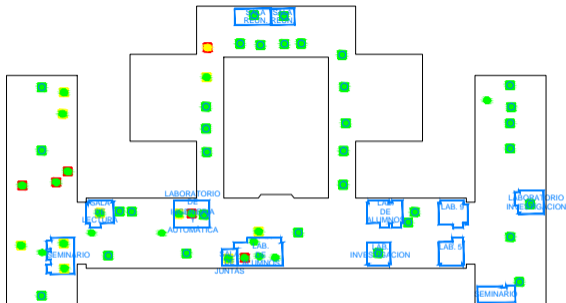

INFORMACIÓN INFRAESTRUCTURA DE RED		FECHA RED DE CONEXIONES	
SERVIDOR	TIPO DE CONEXIÓN DE CC. FÍSICAS	FECHA	FECHA BAJA
SERVIDOR COBERTURA WIFI		SERVIDOR MVD 2018	
FECHA DE BAJA	FECHA DE BAJA	FECHA DE BAJA	FECHA DE BAJA

**ZONAS DE COBERTURA WIFI eduroam**

COBERTURA WIFI BUENA (SNR >25 dB)

COBERTURA WIFI REGULAR (SNR 15–25dB)

COBERTURA WIFI BAJA (SNR 5–15dB)

Banda 2.4 GHz (802.11n)    Banda 5 GHz

**Universidad Complutense**  
Servicios Informáticos U.C.M.

DEPARTAMENTO: INFRAESTRUCTURA DE RED		ÁREA: RED DE COMUNICACIONES	
NOMBRE: MONCLA	CORREO: FACULTAD DE CC. FÍSICAS	GRUPO:	PLANTA: PENÚLTIMA
PROYECTO: COBERTURA WIFI		FECHA: MAYO 2018	
FORMA A.L.: 34	PLATAFORMA: 802.11n	REVISIÓN TÉCNICA: 187	OTRO:

ZONAS DE COBERTURA WiFi eduroam

COBERTURA WiFi BUENA (SNR >25 dB)

COBERTURA WiFi REGULAR (SNR 15-25dB)

COBERTURA WiFi BAJA (SNR 5-15dB)

Banda 2.4 GHz Banda 5 GHz (802.11n)

<b>Universidad Complutense</b>			
Servicios Informáticos U.C.M.			
INFORMACION		PUNTO	
INFRAESTRUCTURA DE RED		RED DE COMUNICACIONES	
TIPO	UBICACION	SERVIDOR	PUNTO DE ACCESO
MONEDA	FACULTAD DE CC. FISICAS	SERVIDOR	PUNTO DE ACCESO
PROYECTO		FECHA	
COBERTURA WiFi		MAYO 2018	
FECHA P.L.	FECHA P.M.	FECHA P.M.	FECHA P.M.
24	28	187	