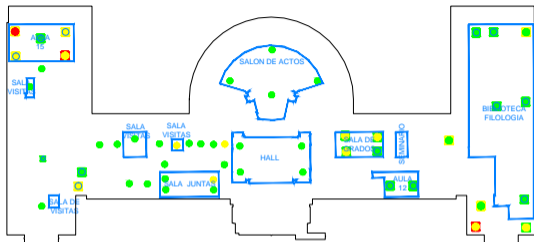

ZONAS DE COBERTURA WIFI eduroam

COBERTURA WIFI BUENA ($S \geq -65$ dBm)

COBERTURA WIFI ACEPTABLE

COBERTURA WIFI BAJA ($S < -75$ dBm)

Banda 2.4 GHz
Banda 5 GHz
(802.11n/ac)

Universidad Complutense			
Servicios Informáticos U.C.M.			
SISTEMAS INFRAESTRUCTURA DE RED		REDES RED DE COMUNICACIONES	
NOMBRE SINGLA	SALA FACULTAD DE FLOSOFA Y FLOSOFA	SALA FLOSOFA A	FUENTE SERVIDOR (O ASIGNA)
PROYECTO COBERTURA WIFI		FECHA NOVIEMBRE 2019	
NOMBRE DE	NOMBRE DE	NUMERO 213	OTRO

ZONAS DE COBERTURA WiFi eduroam

COBERTURA WIFI BUENA (S \geq -65 dBm)

COBERTURA WIFI ACEPTABLE

COBERTURA WIFI BAJA (S < -75 dBm)

Banda 2.4 GHz Banda 5 GHz
(802.11n/ac)

Universidad Complutense

Servicios Informáticos U.C.M.

INFRACSTRUCTURA DE RED		RED DE COORDINACIONES	
WOLGUA	FACULTADES DE FILOLOGIA Y FILOSOFIA	FILOSOFIA A	SALA SUR (1º ASCENS.)
COBERTURA WIFI		NOVIEMBRE 2018	
213			

ZONAS DE COBERTURA WIFI eduroam

COBERTURA WIFI BUENA ($S \geq -65$ dBm)

Universidad Complutense
 Servicios Informáticos U.C.M.

INFRACSTRUCTURA DE RED		RED DE COMUNICACIONES	
SALA MENCLER	SALA FACILIDADES DE FLOJERIA Y FLOJOSIA	SALA FLOJOSIA A	SALA RECIBIDA (2ª ASIGNA)
COBERTURA WIFI		NOVIEMBRE 2019	
FECHA VA. 14/07/20	FECHA SIGUIE 21/08/20	FECHA	FECHA
USUARIO -	USUARIO 313		