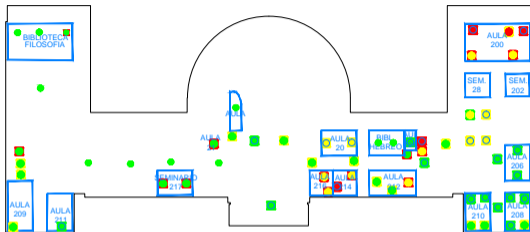

ZONAS DE COBERTURA WIFI eduroam

COBERTURA WIFI BUENA ($S \geq -65$ dBm)

COBERTURA WIFI ACEPTABLE

COBERTURA WIFI BAJA ($S < -75$ dBm)

Banda 2.4 GHz
Banda 5 GHz
(802.11n/ac)

Universidad Complutense			
Servicios Informáticos U.C.M.			
SISTEMAS INFRAESTRUCTURA DE RED		REDES RED DE COMUNICACIONES	
NOMBRE SINGLA	SALA FACULTAD DE FLOSOFA Y FLOSOFA	SALA FLOSOFA A	FUENTE SERVIDOR (O ASIGNA)
PROYECTO COBERTURA WIFI		FECHA NOVIEMBRE 2019	
NOMBRE DE	NOMBRE DE	NUMERO 213	OTRO

ZONAS DE COBERTURA WiFi eduroam

COBERTURA WIFI BUENA (S \geq -65 dBm)

COBERTURA WIFI ACEPTABLE

COBERTURA WIFI BAJA (S < -75 dBm)

Banda 2.4 GHz Banda 5 GHz
(802.11n/ac)

Universidad Complutense

Servicios Informáticos U.C.M.

INFRACSTRUCTURA DE RED		RED DE COORDINACIONES	
WOLGUA	FACULTADES DE FILOLOGIA Y FILOSOFIA	FILOSOFIA A	SALA SUR (1º ASCENS.)
COBERTURA WIFI		NOVIEMBRE 2018	
213			

ZONAS DE COBERTURA WIFI eduroam

COBERTURA WIFI BUENA ($S \geq -65$ dBm)

COBERTURA WIFI ACEPTABLE

COBERTURA WIFI BAJA ($S < -75$ dBm)

Banda 2.4 GHz
Banda 5 GHz
(802.11n/ac)

Universidad Complutense			
Servicios Informáticos U.C.M.			
INFRAESTRUCTURA DE RED		PLAN RED DE COMUNICACIONES	
OPERA	OPERA	OPERA	OPERA
MONEDA	MOEDAS DE FILOSOFIA Y FILOSOFIA	FILOSOFIA A	FILOSOFIA PRIMERA (2º ASIGNA)
COBERTURA WIFI			FECHA
			NOVIEMBRE 2019
FECHA	FECHA	FECHA	FECHA
2019	2019	2019	2019