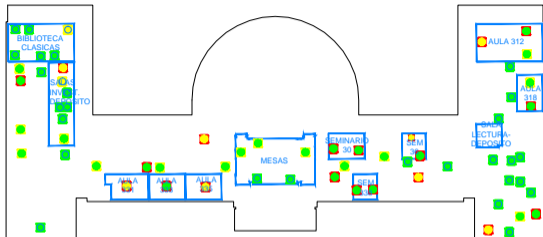

ZONAS DE COBERTURA WiFi eduroam

COBERTURA WIFI BUENA (S \geq -65 dBm)

COBERTURA WIFI ACEPTABLE

COBERTURA WIFI BAJA (S < -75 dBm)

Banda 2.4 GHz Banda 5 GHz
(802.11n/ac)

Universidad Complutense

Servicios Informáticos U.C.M.

INFRACSTRUCTURA DE RED		RED DE COORDINACIONES	
WOLGUA	FACULTADES DE FILOLOGIA Y FILOSOFIA	FILOSOFIA A	SALA SUR (1º ASCENS.)
COBERTURA WIFI		NOVIEMBRE 2018	
213			

ZONAS DE COBERTURA WIFI eduroam

COBERTURA WIFI BUENA ($S \geq -65$ dBm)

COBERTURA WIFI ACEPTABLE

COBERTURA WIFI BAJA ($S < -75$ dBm)

Banda 2.4 GHz
Banda 5 GHz
(802.11n/ac)

Universidad Complutense			
Servicios Informáticos U.C.M.			
INFRAESTRUCTURA DE RED		PLAN RED DE COMUNICACIONES	
OPERA	OPERA	OPERA	OPERA
MONEDA	MOEDAS DE FILOSOFIA Y FILOSOFIA	FILOSOFIA A	FILOSOFIA PRIMERA (2º ASIGNA)
COBERTURA WIFI			FECHA
			NOVIEMBRE 2019
FECHA	FECHA	FECHA	FECHA
2019	2019	2019	2019

Universidad Complutense
 Servicios Informáticos U.C.M.

INFRACSTRUCTURA DE RED		RED DE COMUNICACIONES	
SALA MENCLER	SALA FACILIDADES DE FLOJERIA Y FLOJOSIA	SALA FLOJOSIA A	SALA RECIBIDA (2ª ASIGNA)
COBERTURA WIFI		NOVIEMBRE 2019	
FECHA VA. 14/07/20	FECHA SIGUIE 21/08/20	FECHA	FECHA
USUARIO -	USUARIO 313		