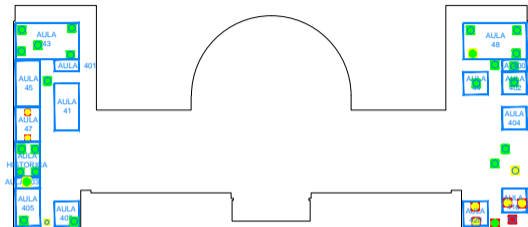

INFRACSTRUCTURA DE RED		RED DE COORDINACIONES	
WOLGUA	FACULTADES DE FILOLOGIA Y FILOSOFIA	FILOSOFIA A	SALA SUR (1º ASCENS.)
COBERTURA WIFI		NOVIEMBRE 2018	
213			

ZONAS DE COBERTURA WIFI eduroam

COBERTURA WIFI BUENA ($S \geq -65$ dBm)

COBERTURA WIFI ACEPTABLE

COBERTURA WIFI BAJA ($S < -75$ dBm)

Banda 2.4 GHz
Banda 5 GHz
(802.11n/ac)

Universidad Complutense			
Servicios Informáticos U.C.M.			
INFRAESTRUCTURA DE RED		PLAN RED DE COMUNICACIONES	
OPERA	OPERA	OPERA	OPERA
MONEDA	MOEDAS DE FILOSOFIA Y FILOSOFIA	FILOSOFIA A	FILOSOFIA PRIMERA (2º ASIGNA)
COBERTURA WIFI			FECHA
			NOVIEMBRE 2019
FECHA	FECHA	FECHA	FECHA
2019	2019	2019	2019

Universidad Complutense
 Servicios Informáticos U.C.M.

INFRACSTRUCTURA DE RED		RED DE COMUNICACIONES	
SALA MENCLER	SALA FACILIDADES DE FLOJERIA Y FLOJOSIA	SALA FLOJOSIA A	SALA RECIBIDA (2ª ASIGNA)
COBERTURA WIFI		NOVIEMBRE 2019	
FECHA VA. 14/07/20	FECHA SIGUIE 21/08/20	FECHA	FECHA
USUARIO -	USUARIO 313		

ZONAS DE COBERTURA WIFI eduroam

COBERTURA WIFI BUENA (S \geq -65 dBm)

COBERTURA WIFI ACEPTABLE

COBERTURA WIFI BAJA (S $<$ -75 dBm)

Banda 2.4 GHz Banda 5 GHz
(802.11n/ac)

Universidad Complutense			
Servicios Informáticos U.C.M.			
SERVICIOS		FISICOS	
INFRAESTRUCTURA DE RED		RED DE COMUNICACIONES	
OPERA	OPERA	OPERA	OPERA
MINICOLA	PAQUETES DE FOLIORES Y FOLIOSA	FILLOSIA A	FORMA TIPOGRAFICA (Nº ASOCIA.)
DESCRIPCION	COBERTURA WIFI	FECHA	NOVIEMBRE 2019
OPERA P.A.	OPERA	OPERA	OPERA
OPERA	OPERA	OPERA	OPERA
		213	