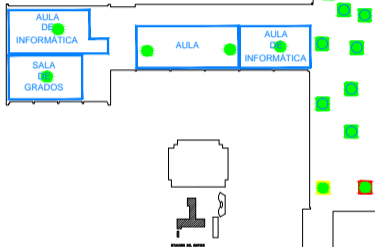

ZONAS DE COBERTURA WIFI eduroam

COBERTURA WIFI BUENA (SNR >25 dB)

COBERTURA WIFI REGULAR (SNR 15-25dB)

COBERTURA WIFI BAJA (SNR 5-15dB)

Banda 2.4 GHz Banda 5 GHz
(802.11n)

Universidad Complutense
Servicios Informáticos U.C.M.

SERVIDOR INFRAESTRUCTURA DE RED		PUNTO RED DE COMUNICACIONES	
TIPO MANTENIDA	TIPO CENTRO DE ESTUDIOS ESTADÍSTICOS	TIPO PUNTO DE ACCESO	TIPO BAJA
COBERTURA BUENA		TIPO BAJA	
TIPO MANTENIDA	TIPO CENTRO DE ESTUDIOS ESTADÍSTICOS	TIPO BAJA