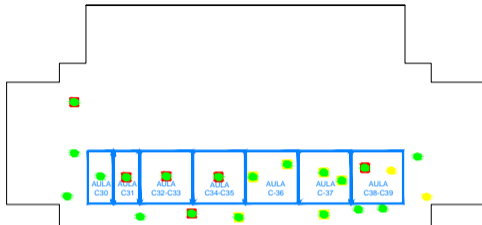

**ZONAS DE COBERTURA WiFi eduroam**

COBERTURA WiFi BUENA (SNR >25 dB)

COBERTURA WiFi REGULAR (SNR 15–25dB)

COBERTURA WiFi BAJA (SNR 5–15dB)

Banda 2.4 GHz    Banda 5 GHz  
(802.11n)

<b>Universidad Complutense</b>	
Servicios Informáticos U.C.M.	
DEPARTAMENTO INFRAESTRUCTURA DE RED	ÁREA RED DE COMUNICACIONES
SERVIDOR MONITOR	SERVIDOR FTAL. ESTUDIOS ESTADÍSTICOS
SERVIDOR PRINCIPAL	SERVIDOR SERVIDOR +
PROYECTO COBERTURA WiFi	FECHA MAYO 2018
FECHA P.A. 17	ALTO DIA
FECHA 2018	FECHA 2018

**ZONAS DE COBERTURA WiFi eduroam**

COBERTURA WIFI BUENA (SNR >25 dB)

COBERTURA WIFI REGULAR (SNR 15-25dB)

COBERTURA WIFI BAJA (SNR 5-15dB)

Banda 2.4 GHz    Banda 5 GHz  
(802.11n)

<b>Universidad Complutense</b> Servicios Informáticos U.C.M.	
DEPARTAMENTO <b>INFRAESTRUCTURA DE RED</b>	ÁREA <b>RED DE COMUNICACIONES</b>
SERVIDOR <b>WINDOLAN</b>	SERVIDOR <b>FUJAL ESTUDIOS ESTADÍSTICOS</b>
SERVIDOR <b>PRINCIPAL</b>	SERVIDOR <b>SEGUNDO 3</b>
PROYECTO <b>PUNTO DE RED</b>	FECHA <b>MAYO 2018</b>
FECHA P.A. <b>17/7</b>	FECHA CERRADA <b>3/8</b>
FECHA P.A. <b>17/7</b>	FECHA CERRADA <b>8/2</b>

**ZONAS DE COBERTURA WiFi eduroam**

COBERTURA WIFI BUENA (SNR >25 dB)

COBERTURA WIFI REGULAR (SNR 15-25dB)

COBERTURA WIFI BAJA (SNR 5-15dB)

Banda 2.4 GHz    Banda 5 GHz  
(802.11n)

<b>Universidad Complutense</b>			
Servicios Informáticos U.C.M.			
PROYECTO INFRAESTRUCTURA DE RED		TIPO RED DE COMUNICACIONES	
UBICACIÓN MÓDULO	OBJETIVO PTAL. ESTUDIOS ESTADÍSTICOS	USUARIO PRINCIPAL	PLAZO SEGUNDO 2
PROYECTADO COBERTURA WIFI		FECHA MAYO 2018	
FECHA P.A. BY	AÑO 2018	REVISIÓN 02	OTRO