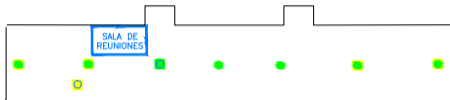

**ZONAS DE COBERTURA WIFI eduroam**

COBERTURA WIFI BUENA (SNR >25 dB)

COBERTURA WIFI REGULAR (SNR 15–25dB)

COBERTURA WIFI BAJA (SNR 5–15dB)

Banda 2.4 GHz  
Banda 5 GHz  
(802.11n)

<b>Universidad Complutense</b>			
Servicios Informáticos U.C.M.			
SERVIDOR INFRAESTRUCTURA DE RED		ALMA RED DE COMUNICACIONES	
GRUPO MONCLOA	SERVIDOR FTAL. ESTUDIOS ESTADÍSTICOS	SERVIDOR PRINCIPAL	PLANTA PRIMERA
PROYECTO COBERTURA WIFI		FECHA MAYO 2018	
FECHA P.A. 17	ALTA 1A	FECHA INICIO 80	OTRO

ZONAS DE COBERTURA WiFi eduroam

COBERTURA WIFI BUENA (SNR >25 dB)

COBERTURA WIFI REGULAR (SNR 15–25dB)

COBERTURA WIFI BAJA (SNR 5–15dB)

Banda 2.4 GHz Banda 5 GHz  
(802.11n)

<b>Universidad Complutense</b>			
Servicios Informáticos U.C.M.			
ESTADÍSTICAS INFRAESTRUCTURA DE RED		PLAN RED DE COMUNICACIONES	
MONITOR	SERVIDOR FTAL. ESTUDIOS ESTADÍSTICOS	SERVIDOR PRINCIPAL	PLANTA SEGUNDA
PROYECTO COBERTURA WIFI		FECHA MAYO 2018	
FECHA P.A. 17	AÑO 2018	FECHA INICIO 02	OTRO

**ZONAS DE COBERTURA WiFi eduroam**

COBERTURA WIFI BUENA (SNR >25 dB)

COBERTURA WIFI REGULAR (SNR 15–25dB)

COBERTURA WIFI BAJA (SNR 5–15dB)

Banda 2.4 GHz    Banda 5 GHz  
(802.11n)

<b>Universidad Complutense</b>			
Servicios Informáticos U.C.M.			
SERVIDOR		PLATAFORMA	
INFRAESTRUCTURA DE RED		RED DE COMUNICACIONES	
GRUPO	SERVIDOR	SERVIDOR PRINCIPAL	SERVIDOR TERCIARIO
MONITOR	FTAL. ESTUDIOS ESTADISTICOS		
PROYECTO		FECHA	
COBERTURA WIFI		MAYO 2018	
FECHA P.A.	ALTA	FECHA BAJADA	OTRO
17	3A	80	
0000	0000		