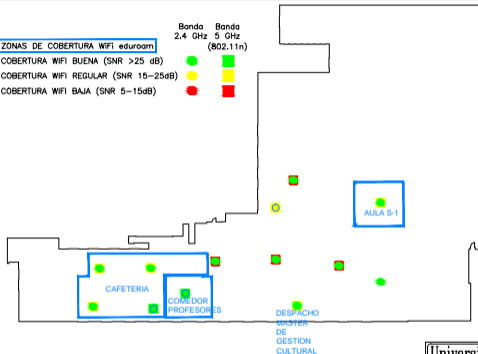

ZONAS DE COBERTURA WiFi eduroam

COBERTURA WIFI BUENA (SNR >25 dB)

COBERTURA WIFI REGULAR (SNR 15-25dB)

COBERTURA WIFI BAJA (SNR 5-15dB)

Banda 2.4 GHz Banda 5 GHz (802.11n)

Universidad Complutense			
Servicios Informáticos U.C.M.			
INFORMACION		PLAZA	
INFRAESTRUCTURA DE RED		RED DE COMUNICACIONES	
SECTOR	SECTOR	SECTOR	FUENTE
C. MENESTR	INC. COMERCIO Y TURISMO		BOTINO
PROYECTO		FECHA	
COBERTURA WIFI		MAYO 2014	
SECC. PA.	ALTA/BA	GRUPO	FECHA
28	3A	01	

ZONAS DE COBERTURA WIFI eduroam

COBERTURA WIFI BUENA (SNR >25 dB)

COBERTURA WIFI REGULAR (SNR 15-25dB)

COBERTURA WIFI BAJA (SNR 5-15dB)

Banda 2.4 GHz Banda 5 GHz (802.11n)

Universidad Complutense
Servicios Informáticos U.C.M.

DEPARTAMENTO INFRAESTRUCTURA DE RED		ÁREA RED DE COMPUTADORES	
NOMBRE C. REDES	CARRER FAC. COMERCIO Y TURISMO	EDIFICIO	PLANTA BAJA
PROYECTO COBERTURA WIFI		FECHA MAYO 2014	
REV. PA. DE	ESTADO EN	REVISADO POR	FECHA