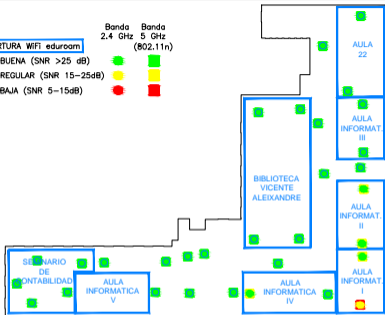

ZONAS DE COBERTURA WIFI eduroam

COBERTURA WIFI BUENA (SNR >25 dB)

COBERTURA WIFI REGULAR (SNR 15-25dB)

COBERTURA WIFI BAJA (SNR 5-15dB)

Banda 2.4 GHz Banda 5 GHz (802.11n)

Universidad Complutense
Servicios Informáticos U.C.M.

SERVICIOS INFRAESTRUCTURA DE RED		FORMA RED DE COMUNICACIONES	
USUARIO G. REMOTOS	USUARIO FIC. COMERCIO Y TURISMO	USUARIO	USUARIO PRIMERA
PROYECTO COBERTURA WIFI		FECHA MAYO 2014	
PROYECTO 30 MAYO	USUARIO LA USUARIO	USUARIO 01	