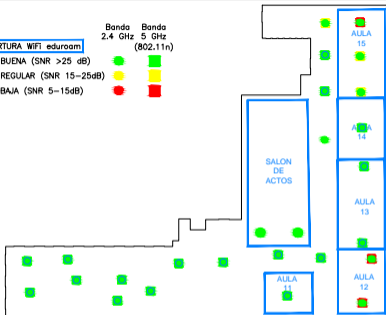

ZONAS DE COBERTURA WIFI eduroam

COBERTURA WIFI BUENA (SNR >25 dB)

COBERTURA WIFI REGULAR (SNR 15-25dB)

COBERTURA WIFI BAJA (SNR 5-15dB)

Banda 2.4 GHz Banda 5 GHz (802.11n)

Universidad Complutense
Servicios Informáticos U.C.M.

DEPARTAMENTO INFRAESTRUCTURA DE RED		ÁREA RED DE COMPUTADORES	
NOMBRE C. REDES	CARRER FAC. COMERCIO Y TURISMO	EDIFICIO	PLANTA BAJA
PROYECTO COBERTURA WIFI		FECHA MAYO 2014	
REV. PA. DE	ESTADO EN	REVISADO POR	FECHA