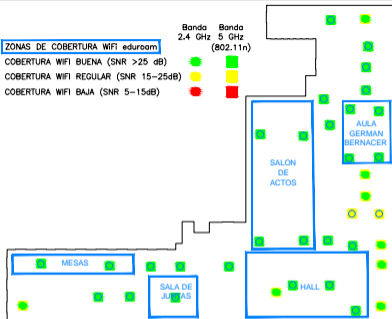

ZONAS DE COBERTURA WiFi eduroam

COBERTURA WIFI BUENA (SNR >25 dB)

COBERTURA WIFI REGULAR (SNR 15-25dB)

COBERTURA WIFI BAJA (SNR 5-15dB)

Banda 2.4 GHz Banda 5 GHz (802.11n)

Universidad Complutense			
Servicios Informáticos U.C.M.			
INFORMACION		PLAZA	
INFRAESTRUCTURA DE RED		RED DE COMUNICACIONES	
SECTOR	SECTOR	SECTOR	FUENTE
C. MENESTR	INC. COMERCIO Y TURISMO		BOTINO
PROYECTO		FECHA	
COBERTURA WIFI		MAYO 2014	
SECC. PA.	ALTA/BA	GRUPO	FECHA
28	3A	01	

ZONAS DE COBERTURA WIFI eduroam

COBERTURA WIFI BUENA (SNR >25 dB)

COBERTURA WIFI REGULAR (SNR 15-25dB)

COBERTURA WIFI BAJA (SNR 5-15dB)

Banda 2.4 GHz Banda 5 GHz (802.11n)

Universidad Complutense
Servicios Informáticos U.C.M.

DEPARTAMENTO INFRAESTRUCTURA DE RED		ÁREA RED DE COMPUTADORES	
NOMBRE C. REDES	CARRER FAC. COMERCIO Y TURISMO	EDIFICIO	PLANTA BAJA
PROYECTO COBERTURA WIFI		FECHA MAYO 2014	
REV. PA. DE	ESTADO EN	REVISADO POR	FECHA