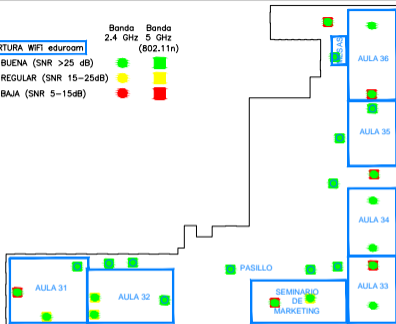

ZONAS DE COBERTURA WiFi eduroam

COBERTURA WIFI BUENA (SNR >25 dB)

COBERTURA WIFI REGULAR (SNR 15-25dB)

COBERTURA WIFI BAJA (SNR 5-15dB)

Banda 2.4 GHz Banda 5 GHz (802.11n)

Universidad Complutense
Servicios Informáticos U.C.M.

Departamento		Filiales	
INFRAESTRUCTURA DE RED		RED DE COMUNICACIONES	
Nombre	Nombre	Nombre	Función
C. REWOTOS	FAC. COMERCIO Y TURISMO		SEGUNDA
Descripción		Fecha	
COBERTURA WIFI		MAYO 2014	
Edici. PA.	Edici. SP.	Edici. GR.	Edici.
28	28	28	28