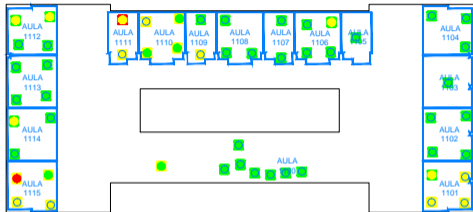

ZONAS DE COBERTURA Wifi eduroom

COBERTURA WIFI BUENA (S \geq -65 dBm)

COBERTURA WIFI ACEPTABLE

COBERTURA WIFI BAJA (S $<$ -75 dBm)

Banda 2.4 GHz Banda 5 GHz
(802.11n/ac)

| | |
|---|---------------------------------------|
| <h2 style="text-align: center;">Universidad Complutense</h2> <p style="text-align: center;">Servicios Informáticos U.C.M.</p> | |
| DEPARTAMENTO INFRAESTRUCTURA DE RED | PLANO RED DE COMUNICACIONES |
| TIPO BANGLOA | UBICACIÓN PLAZA DE SORDO |
| PROYECTADO POR PUNTOS DE RED | FECHA NOVIEMBRE 2019 |
| TIPO DE PLANO COBERTURA WIFI | FECHA NOVIEMBRE 2019 |
| TIPO DE PLANO COBERTURA WIFI | FECHA NOVIEMBRE 2019 |

ZONAS DE COBERTURA Wifi eduroom

COBERTURA WIFI BUENA ($S \geq -65$ dBm)

COBERTURA WIFI ACEPTABLE

COBERTURA WIFI BAJA ($S < -75$ dBm)

Banda 2.4 GHz Banda 5 GHz
(802.11n/ac)

Universidad Complutense
Servicios Informáticos U.C.M.