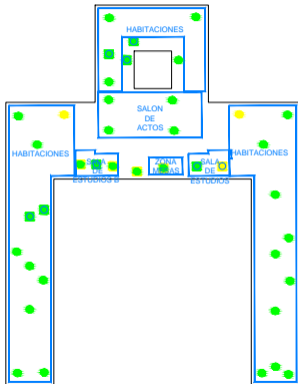

ZONAS DE COBERTURA WIFI eduroam

COBERTURA WIFI BUENA (SNR >25 dB)

COBERTURA WIFI REGULAR (SNR 15-25dB)

COBERTURA WIFI BAJA (SNR 5-15dB)

Banda 2.4 GHz Banda 5 GHz (802.11n)

<b>Universidad Complutense</b>			
Servicios Informáticos U.C.M.			
DEPARTAMENTO INFRAESTRUCTURA DE RED		ÁREA RED DE COMUNICACIONES	
NOMBRE MONCLÓN	DIRECCIÓN CALLE MADRID S/N, 28042	CÓDIGO 28042	FUENTE BOTIÑO
PROYECTO COBERTURA WIFI		FECHA ENERO 2014	
ÁREA FOLIO 88	ÁREA VOLUMEN 42	ÁREA	

**ZONAS DE COBERTURA WIFI eduroam**

COBERTURA WIFI BUENA (SNR >25 dB)

COBERTURA WIFI REGULAR (SNR 15-25dB)

COBERTURA WIFI BAJA (SNR 5-15dB)

Banda 2.4 GHz Banda 5 GHz (802.11n)

<b>Universidad Complutense</b> Servicios Informáticos U.C.M.			
INFORMACIÓN INFRAESTRUCTURA DE RED		PLAN RED DE COMUNICACIONES	
SERVICIO MOVILIDAD	SERVICIO COLEGIO MAYOR SAN YSIDORO	SERVICIO PLANES	SERVICIO PLANES
PROYECTO COBERTURA WIFI		FECHA DICIEMBRE 2014	
SERVICIO DE COMUNICACIONES	SERVICIO DE COMUNICACIONES	SERVICIO DE COMUNICACIONES	SERVICIO DE COMUNICACIONES

**ZONAS DE COBERTURA WIFI eduroam**

COBERTURA WIFI BUENA (SNR >25 dB)

COBERTURA WIFI REGULAR (SNR 15-25dB)

COBERTURA WIFI BAJA (SNR 5-15dB)

Banda 2.4 GHz Banda 5 GHz (802.11n)

<b>Universidad Complutense</b> Servicios Informáticos U.C.M.			
INFORMACION <b>INFRAESTRUCTURA DE RED</b>		PLAN <b>RED DE COMUNICACIONES</b>	
SERVICIO MOVILIDAD	SERVICIO CUBRIR MANTENIMIENTO	SERVICIO SERVICIO	PLAN PRIMERA
PROYECTO <b>COBERTURA WIFI</b>		FECHA <b>ENERO 2014</b>	
FECHA DEL PLAN	PAGINA <b>42</b>	OTRAS NOTAS	

**ZONAS DE COBERTURA WIFI eduroam**

COBERTURA WIFI BUENA (SNR >25 dB)

COBERTURA WIFI REGULAR (SNR 15-25dB)

COBERTURA WIFI BAJA (SNR 5-15dB)

Banda 2.4 GHz Banda 5 GHz (802.11n)

<b>Universidad Complutense</b>			
Servicios Informáticos U.C.M.			
NOMBRE INFRAESTRUCTURA DE RED		PLANO RED DE COMUNICACIONES	
UBICACIÓN MONCLOA	EDIFICIO CRENS MIER DEL TERCER	ESPESOR ESPESOR	PLANTA SEGUNDA
PROYECTO COBERTURA WIFI		FECHA ENERO 2014	
FECHA P.A. 09	FECHA BARRIO 42	USA	