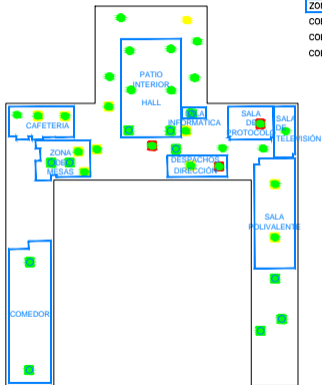

ZONAS DE COBERTURA WIFI eduroam

COBERTURA WIFI BUENA (SNR >25 dB)

COBERTURA WIFI REGULAR (SNR 15-25dB)

COBERTURA WIFI BAJA (SNR 5-15dB)

Banda 2.4 GHz Banda 5 GHz (802.11n)

<b>Universidad Complutense</b>			
Servicios Informáticos U.C.M.			
DEPARTAMENTO INFRAESTRUCTURA DE RED		ÁREA RED DE COMUNICACIONES	
NOMBRE MONCLÓN	DIRECCIÓN CALLE MADRID S/N, 28042	CÓDIGO 28042	FUENTE BOTIÑO
PROYECTO COBERTURA WIFI		FECHA ENERO 2014	
ÁREA FOLIO 88	ÁREA VOLUMEN 42	ÁREA	

**ZONAS DE COBERTURA WIFI eduroam**

COBERTURA WIFI BUENA (SNR >25 dB)

COBERTURA WIFI REGULAR (SNR 15-25dB)

COBERTURA WIFI BAJA (SNR 5-15dB)

Banda 2.4 GHz Banda 5 GHz (802.11n)

<b>Universidad Complutense</b> Servicios Informáticos U.C.M.			
INFORMACIÓN INFRAESTRUCTURA DE RED		PLAN RED DE COMUNICACIONES	
SERVICIO MOVILIDAD	SERVICIO COLEGIO MAYOR SAN YSIDORO	SERVICIO PLANES	SERVICIO PLANES
PROYECTO COBERTURA WIFI		FECHA DICIEMBRE 2014	
SERVICIO DE COMUNICACIONES	SERVICIO DE COMUNICACIONES	SERVICIO DE COMUNICACIONES	SERVICIO DE COMUNICACIONES

**ZONAS DE COBERTURA WIFI eduroam**

COBERTURA WIFI BUENA (SNR >25 dB)

COBERTURA WIFI REGULAR (SNR 15-25dB)

COBERTURA WIFI BAJA (SNR 5-15dB)

Banda 2.4 GHz Banda 5 GHz (802.11n)

<b>Universidad Complutense</b> Servicios Informáticos U.C.M.			
INFORMACION <b>INFRAESTRUCTURA DE RED</b>		PLAN <b>RED DE COMUNICACIONES</b>	
SERVICIO MOVILIDAD	SERVICIO CUBRIR MANTENIMIENTO	SERVICIO SERVICIO	PLAN PRIMERA
PROYECTO <b>COBERTURA WIFI</b>		FECHA <b>ENERO 2014</b>	
FECHA DEL PLAN	PAGINA <b>42</b>	OTRAS NOTAS	