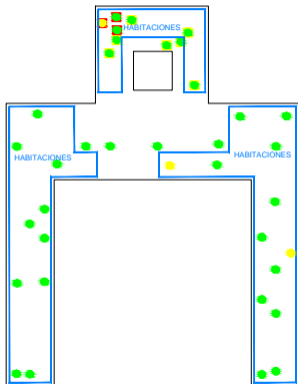

ZONAS DE COBERTURA WIFI eduroam

COBERTURA WIFI BUENA (SNR >25 dB)

COBERTURA WIFI REGULAR (SNR 15-25dB)

COBERTURA WIFI BAJA (SNR 5-15dB)

Banda 2.4 GHz Banda 5 GHz (802.11n)

<b>Universidad Complutense</b>			
Servicios Informáticos U.C.M.			
DEPARTAMENTO INFRAESTRUCTURA DE RED		ÁREA RED DE COMUNICACIONES	
NOMBRE MONCLÓN	DIRECCIÓN CALLE MADRID S/N, 28042	CÓDIGO 28042	FUENTE BOTIÑO
PROYECTO COBERTURA WIFI		FECHA ENERO 2014	
ÁREA FOLIO 88	ÁREA VOLUMEN 42	ÁREA	

**ZONAS DE COBERTURA WIFI eduroam**

COBERTURA WIFI BUENA (SNR >25 dB)

COBERTURA WIFI REGULAR (SNR 15-25dB)

COBERTURA WIFI BAJA (SNR 5-15dB)

Banda 2.4 GHz Banda 5 GHz (802.11n)

<b>Universidad Complutense</b> Servicios Informáticos U.C.M.			
INFORMACIÓN INFRAESTRUCTURA DE RED		PLAN RED DE COMUNICACIONES	
SERVICIO MOVILIDAD	SERVICIO COLEGIO MAYOR SAN YSIDORO	SERVICIO PLANES	SERVICIO PLANES
PROYECTO COBERTURA WIFI		FECHA DICIEMBRE 2014	
SERVICIO DE COMUNICACIONES	SERVICIO DE COMUNICACIONES	SERVICIO DE COMUNICACIONES	SERVICIO DE COMUNICACIONES

**ZONAS DE COBERTURA WIFI eduroam**

COBERTURA WIFI BUENA (SNR >25 dB)

COBERTURA WIFI REGULAR (SNR 15-25dB)

COBERTURA WIFI BAJA (SNR 5-15dB)

Banda 2.4 GHz Banda 5 GHz (802.11n)

<b>Universidad Complutense</b> Servicios Informáticos U.C.M.			
INFORMACION <b>INFRAESTRUCTURA DE RED</b>		PLAN <b>RED DE COMUNICACIONES</b>	
SERVICIO MOVILIDAD	SERVICIO CUBRIR MANTENIMIENTO	SERVICIO SERVICIO	PLAN PRIMERA
PROYECTO <b>COBERTURA WIFI</b>		FECHA <b>ENERO 2014</b>	
FECHA DEL PLAN	PAGINA <b>42</b>	OTRAS NOTAS	

**ZONAS DE COBERTURA WIFI eduroam**

COBERTURA WIFI BUENA (SNR >25 dB)

COBERTURA WIFI REGULAR (SNR 15-25dB)

COBERTURA WIFI BAJA (SNR 5-15dB)

Banda 2.4 GHz Banda 5 GHz (802.11n)

<b>Universidad Complutense</b>			
Servicios Informáticos U.C.M.			
NOMBRE INFRAESTRUCTURA DE RED		PLANO RED DE COMUNICACIONES	
UBICACIÓN MONCLOA	EDIFICIO CRENS MIER DEL TERCER	ESPESOR ESPESOR	PLANTA SEGUNDA
PROYECTO COBERTURA WIFI		FECHA ENERO 2014	
FECHA P.A. 09	FECHA BARRIO 42	USA	